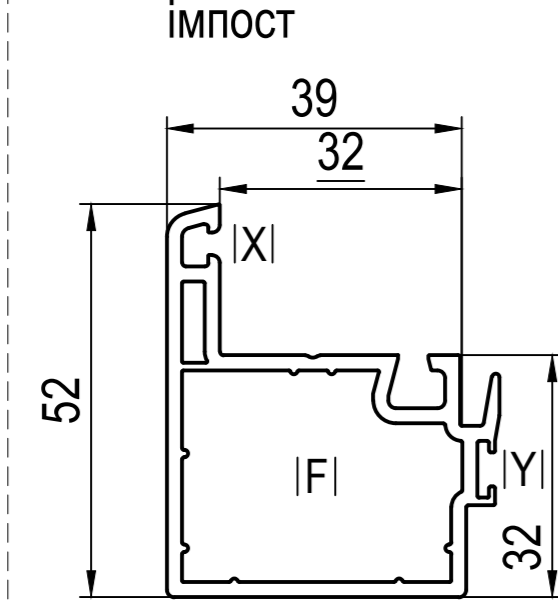

■ 100079 (CL)
ID| 600079
FI| 209079
XI| 409076
YI| 459932, 459933