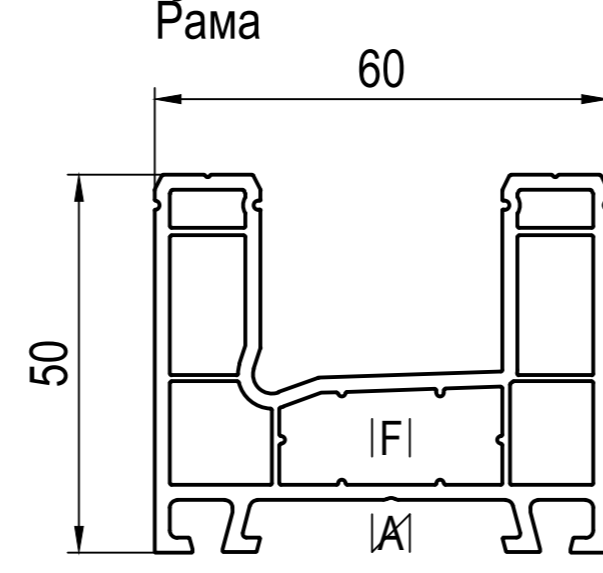

easy-slide

■ 100069 (CL)
IA| 650001
FI| 259018
SI| 207076
ZI| 650070