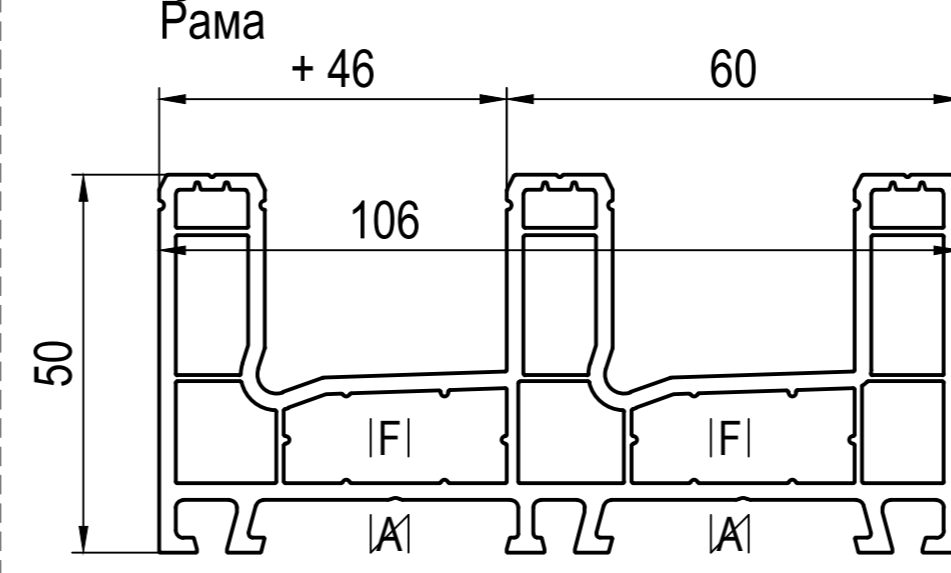

easy-slide

■ 100071 (CL)
IA| 650001
FI| 259018
SI| 207076
ZI| 650070

Додаткові профілі

-> Рами
IA| Фальцевий вкладиш 12-84мм (2x 650001)

650001
-> Рами

FI| Підсилювачі (...) = 1x

(0.8)259018 s=2.0
-> 100069, 100071

SI| Алюмінієві профілі