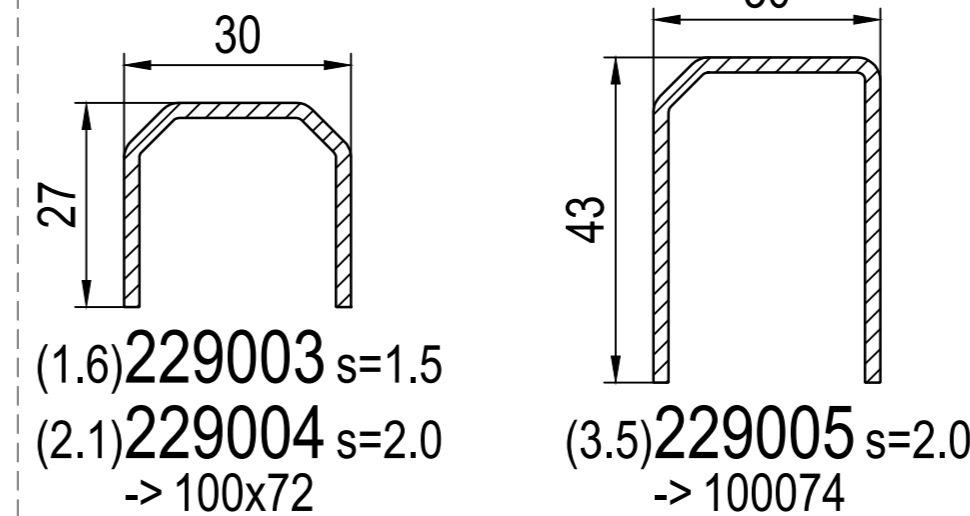

(1.6)229003 s=1.5
(2.1)229004 s=2.0
(3.5)229005 s=2.0
-> 100x72, 100074

SI| Алюмінієві профілі