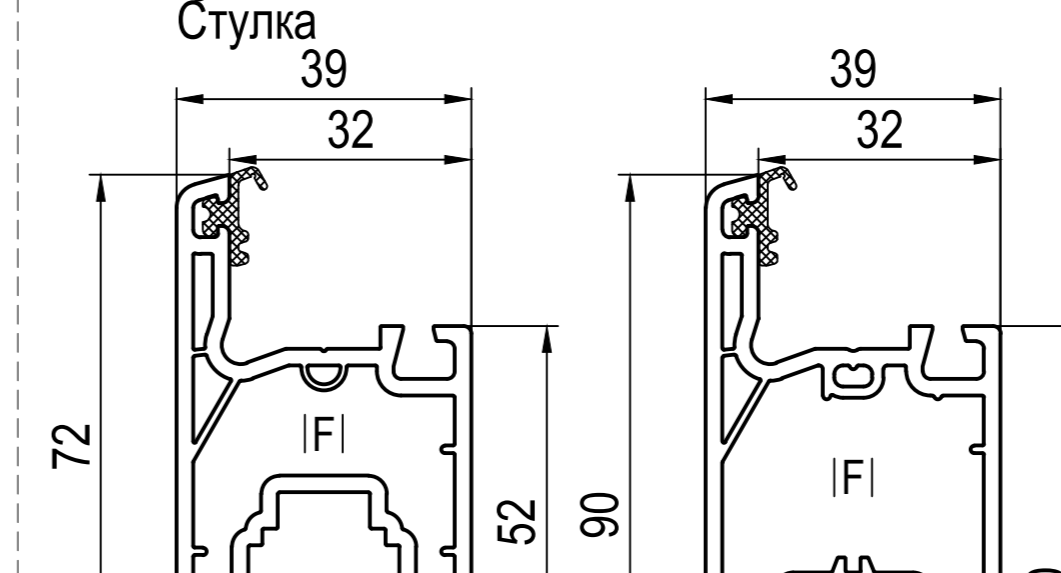

easy-slide

■ 100x72 (CL)
IA| 669919
FI| 229003, 229004
SI| 200071
ZI| 650947, 600096

■ 100x74 (CL)
IA| 669919
FI| 229005
SI| 200071
ZI| 650947, 600096

Додаткові профілі

669919
-> 100x65, 100x72, 100x74, 100078

CI| заглушки

600071 бі
SI| 200071

FI| Підсилювачі (...) = 1x