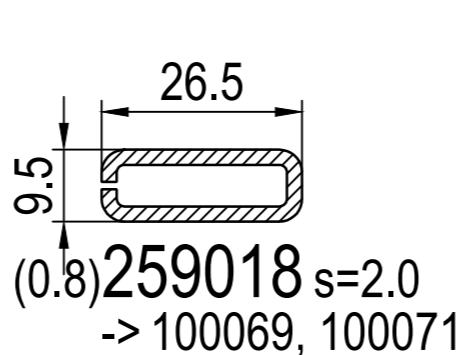

(0.8)259018 s=2.0
-> 100069, 100071

SI| Алюмінієві профілі