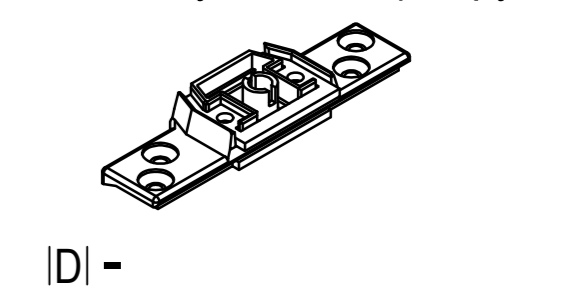

Комплектуючі

-> Шпросів
ID| з'єднувач
ID| з'єднувач без центрування

ID| -
ID| 607065
-> 100x65
XI| 409065

FI| Підсилювачі (...) = 1x