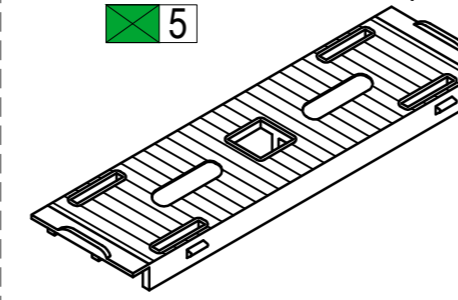

Додаткові профілі

-> Рами
IA| Фальцевий вкладиш 12-84мм (2x 650001)

650001
-> Рами

FI| Підсилювачі (...) = 1x