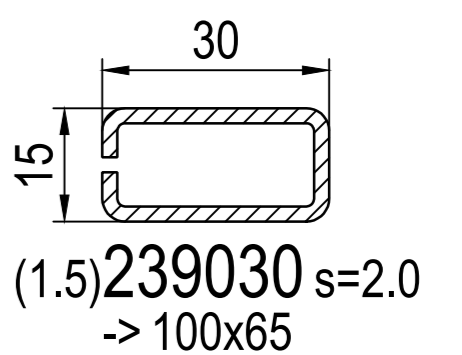

(1.5)239030 s=2.0
-> 100x65

XI| Ущільнювачі