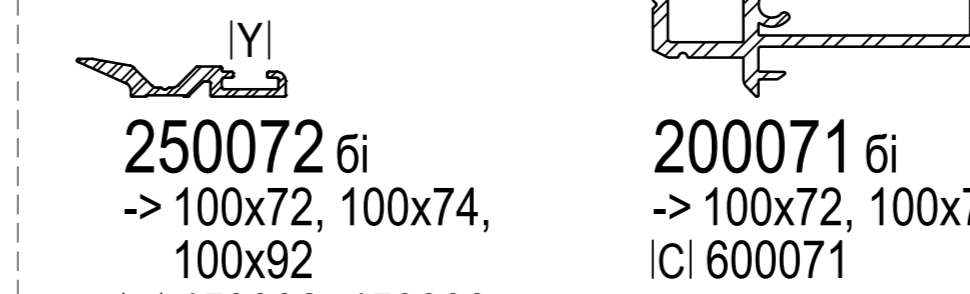

250072 бі
-> 100x72, 100x74, 100x92
YI| 459932, 459933

200071 бі
-> 100x72, 100x74
CI| 600071

XI| Ущільнювачі