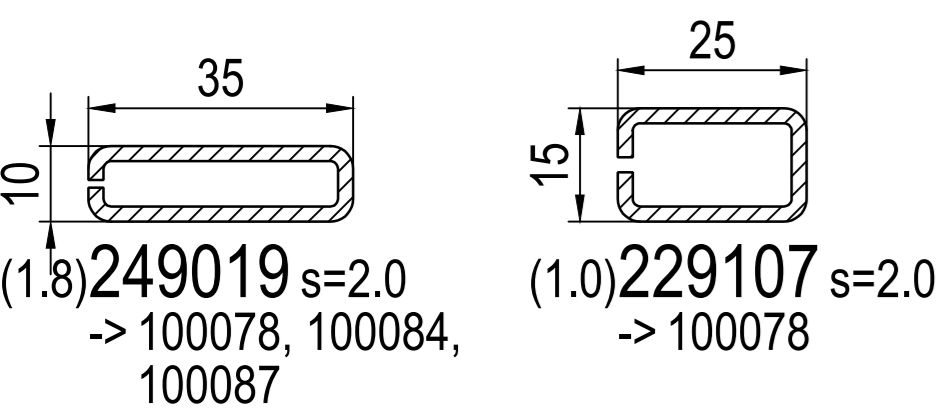

(1.8)249019 s=2.0
-> 100078, 100084, 100087

(1.0)229107 s=2.0
-> 100078

SI| Алюмінієві профілі