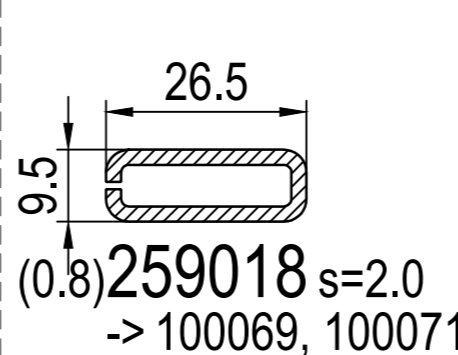

(0.8)259018 s=2.0
-> 100069, 100071

SI| Алюмінієві профілі