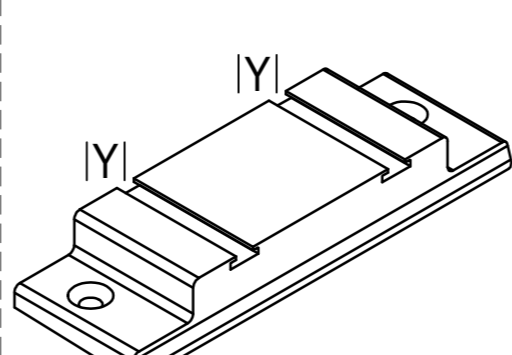

650070 бі
-> 100069, 100071, 100275
YI| 459932, 459933