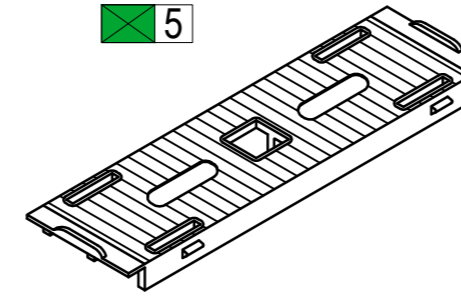

Додаткові профілі

-> Рами
IA| Фальцевий вкладиш 4-38мм

144256
-> 100069, 100071, 100090

FI| Підсилювачі (...) = 1x