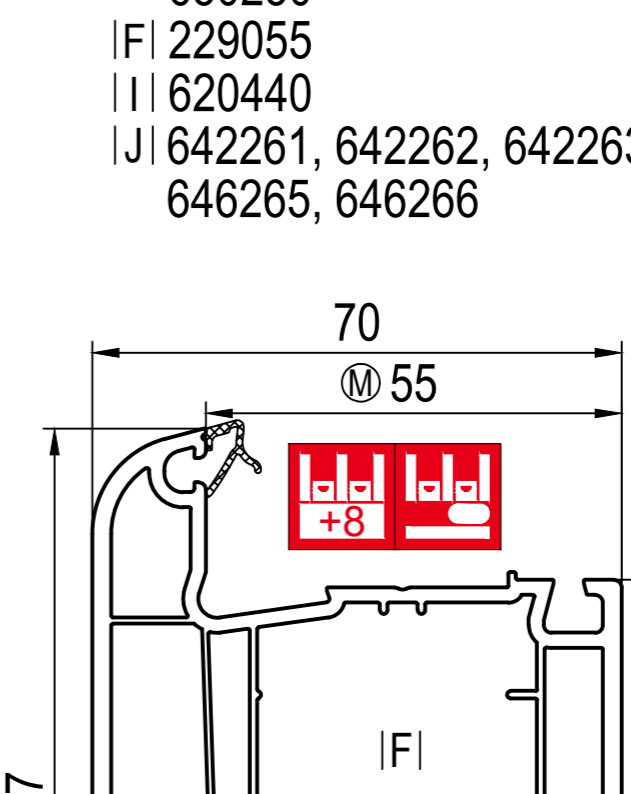

Round-line (RL)

- AD Система з ущільненням притвору
- ⊗ вклеювання скла | на вибір
- не ламінується
- ламінується
- AI фальцевий вкладиш
- CI заглушки
- DI з'єднувач
- EI з'єднувач без центрування
- FI підсилювачі
- II блок підтримки рами
- IJ вклеювання скла
- LI повітрообмін
- OI допоміжний матеріал
- QI алюм. захисний профіль порогу
- UI алюм. поріг
- XI Ущільнювачі

-> для
(CL) Classic-line
(RL) Round-line
(MB) Моноблок
чо чорний
па папірусний

Змінні ущільнювачі	Стандарт	Стандарт	Стандарт	на вибір	Basic Air max	REGEL-air®
[3.5]	[4]	[4]	[3.5]	[3.5]	[3.5]	[3.5]
Стандарт	Стандарт	TPE	Стандарт	на вибір	LI 689350 чо	LI 630315
IXI 429921 чо	IXI 479025 чо	IXI 479015 чо	IXI 429340 чо	IXI 429320 чо	на вибір	комплект
IXI 427921 па	IXI 477025 па	IXI 477015 па	IXI 420340 па	IXI - па	LI 687350 па