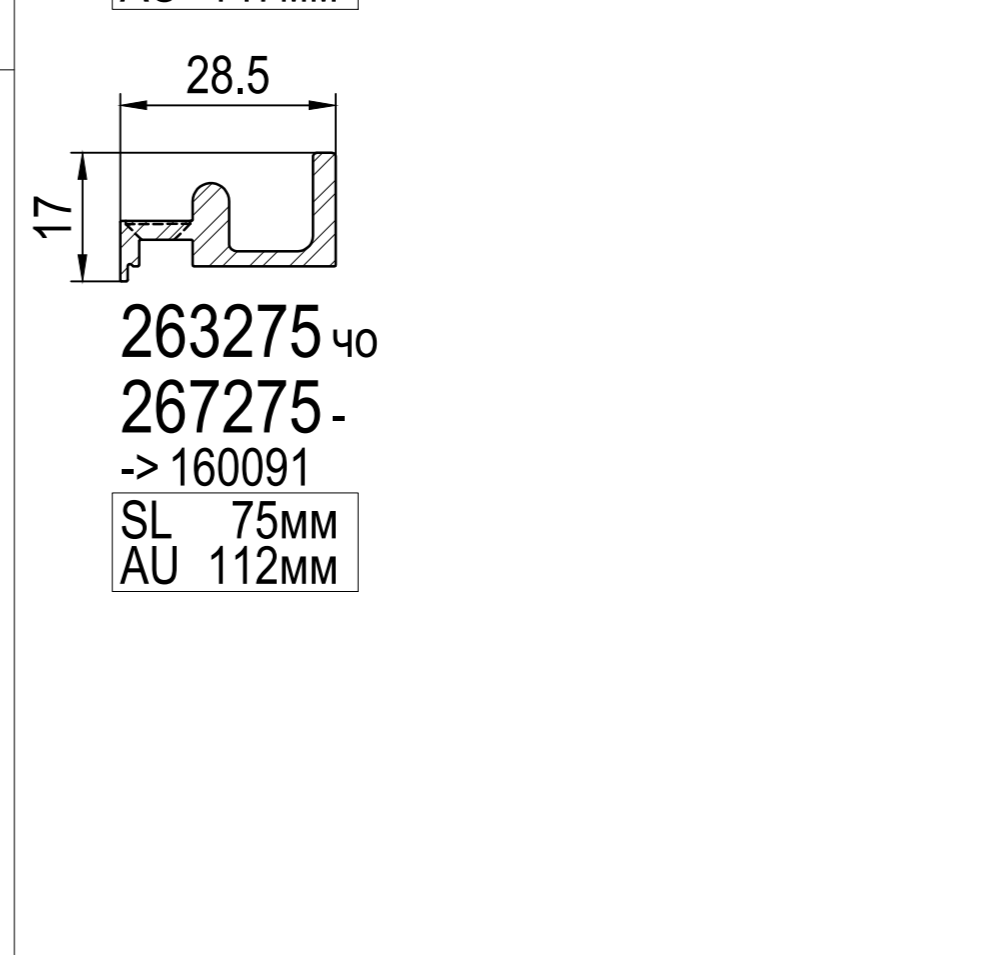

-> Hautau, Maco, Winkhaus

ISI Алюмінієві профілі
-> Hautau, Maco, Winkhaus

263273 чо 267273 -> 160091
SL 112мм AU 143мм GU 287мм
263276 чо 267276 -> 160091
SL 116мм AU 147мм

263275 чо 267275 -> 160091
SL 75мм AU 112мм