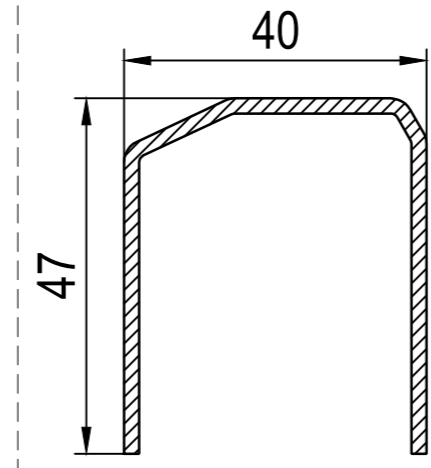

(4.6) 209192 s=1.25
(7.0) 209193 s=2.0 -> 100x92

IO1 Заглушки зливних отворів / дренажний проф.