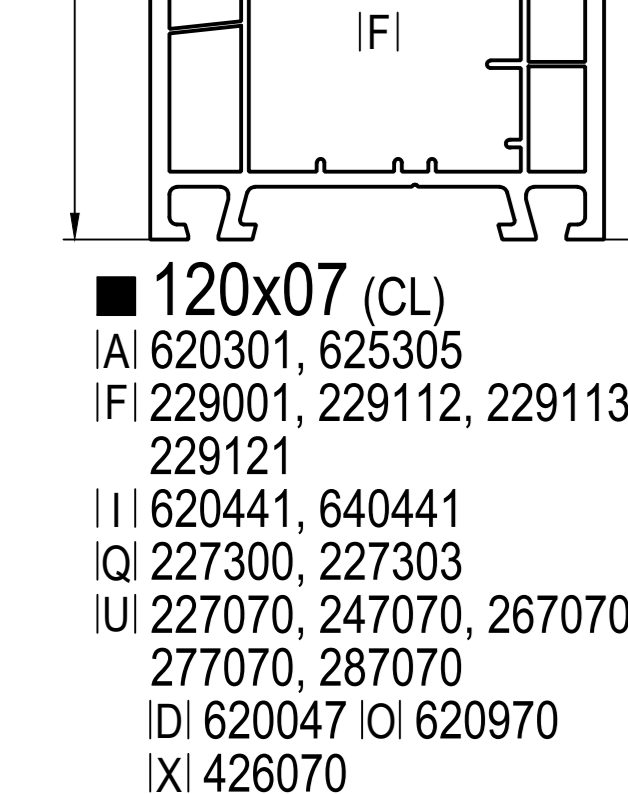

Основні профілі