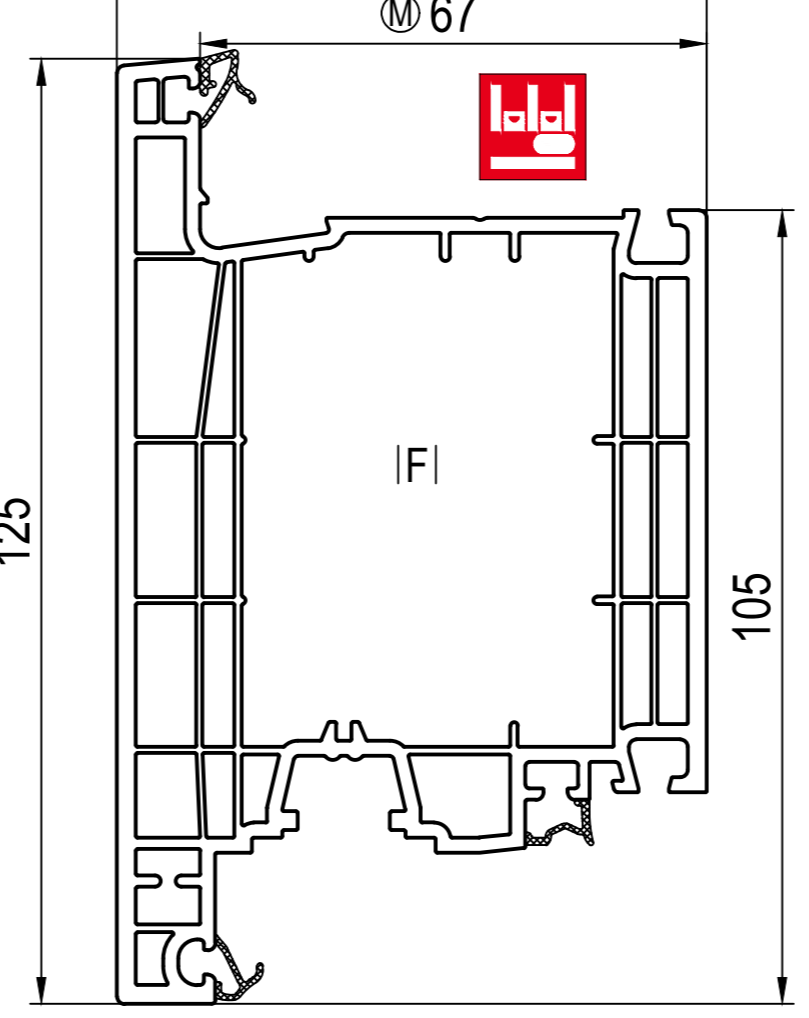

■ 160x33 (QL)
IA 685251, 680250, 655251, 650252, 620250, 650250
FI 269033, 269034
EI 660033 IXI 640938
II -
JI 642261, 642262, 642263, 646265, 646266
PI 269533