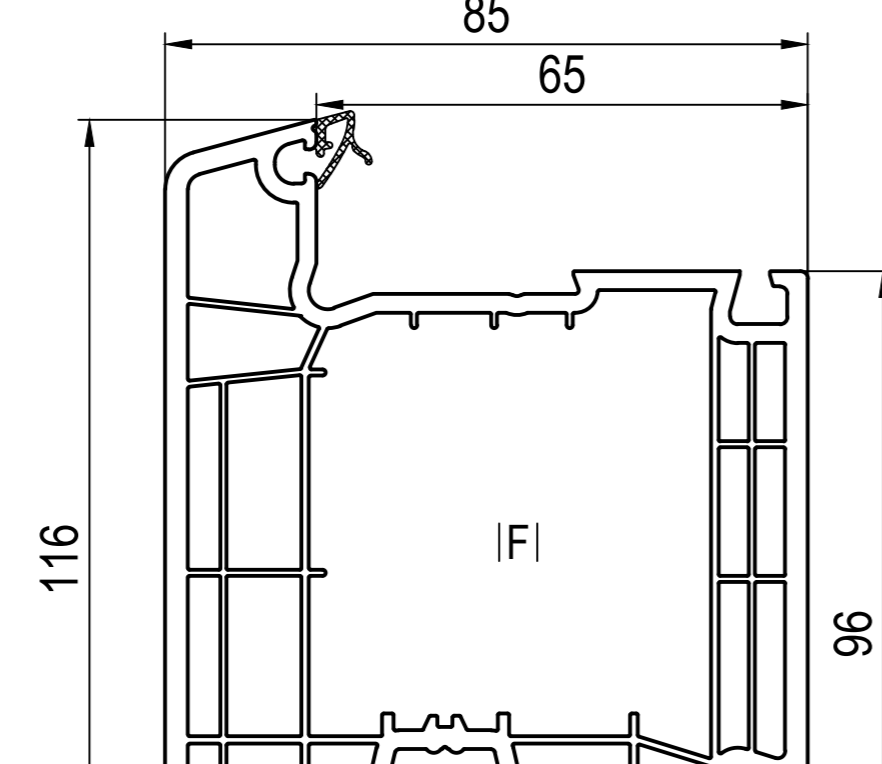

■ 170x35 (CL)
IA| 620301, 625305
FI| 229135, 229137
IE| 640038 |O| 640938
II| 620440