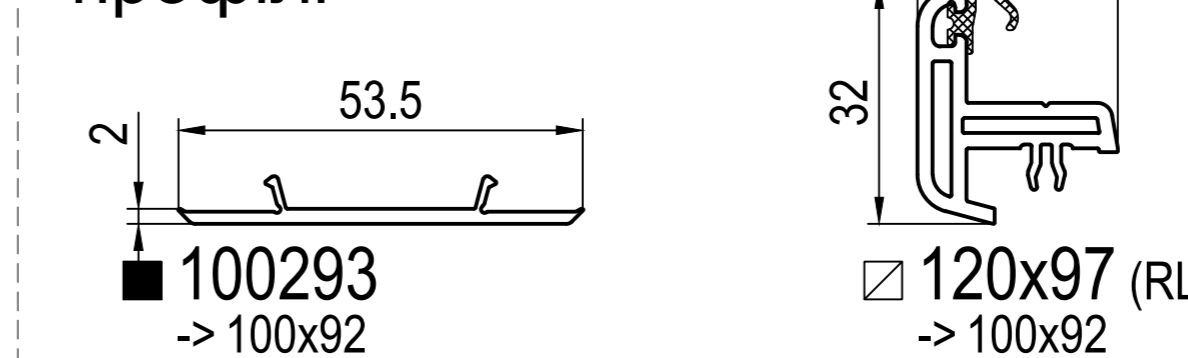

Додаткові профілі

■ 100293 -> 100x92
□ 120x97 (RL) -> 100x92

Комплектуючі

-> Стулка / в загальному
IA1 Фальцевий вкладиш 4-33мм 4-31мм