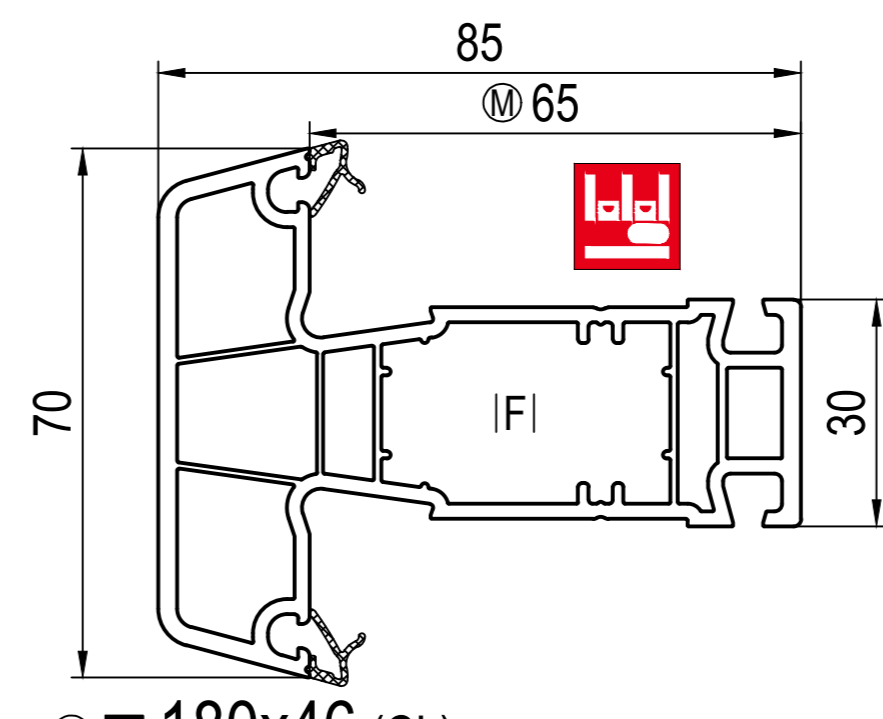

■ 180x46 (CL)

- AI 685251, 680250, 655251, 650252, 620250, 650250
- DI 687246 ~Ø 65
- DI 680046 ~універсальний
- FI 229037
- JI 642261, 642262, 642263, 646265, 646266
- PI 289346