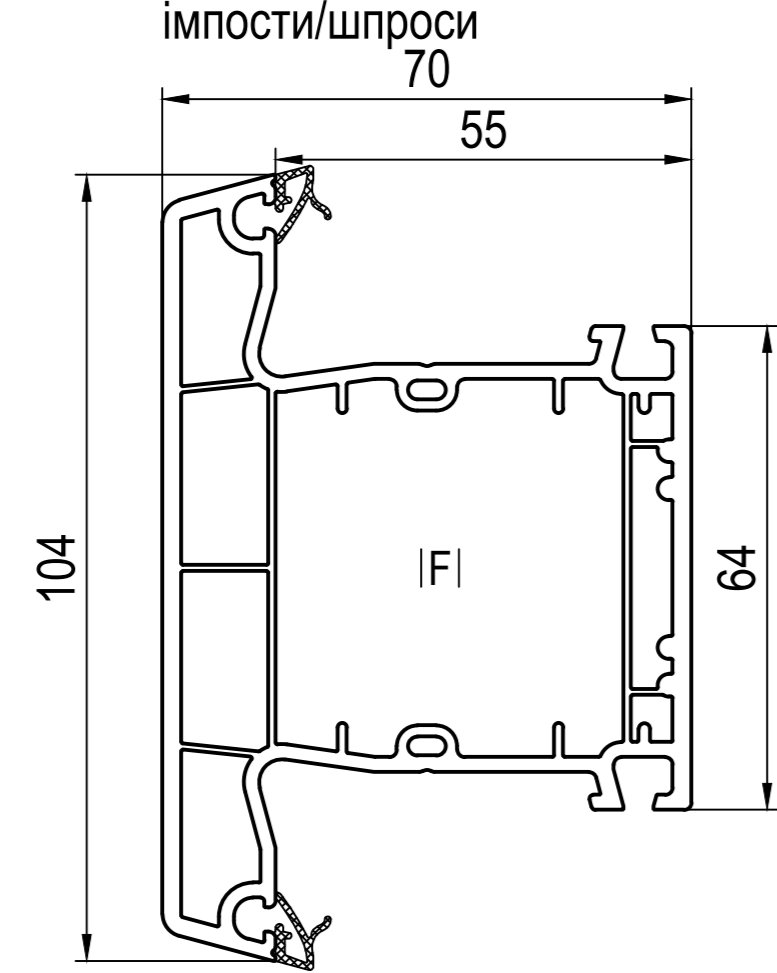

- 140x45 (CL) AD
- AI 640301, 640320
- DI 677133 ~140x4x...
- DI 647136, 677103 ~140x4x...
- OI 640901
- DI 647245 ~ 55
- DI 640046 ~універсальний
- FI 249034, 249035, 249039
- PI 249343