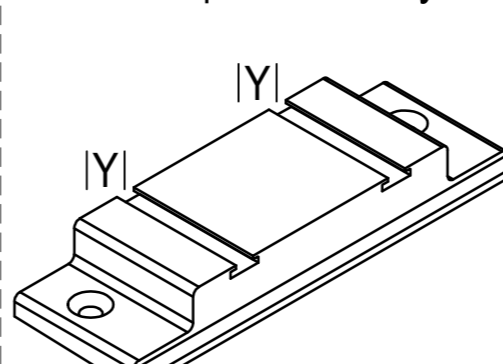

459933 чо 459932 чо

ZI| Спец. комплектуючі