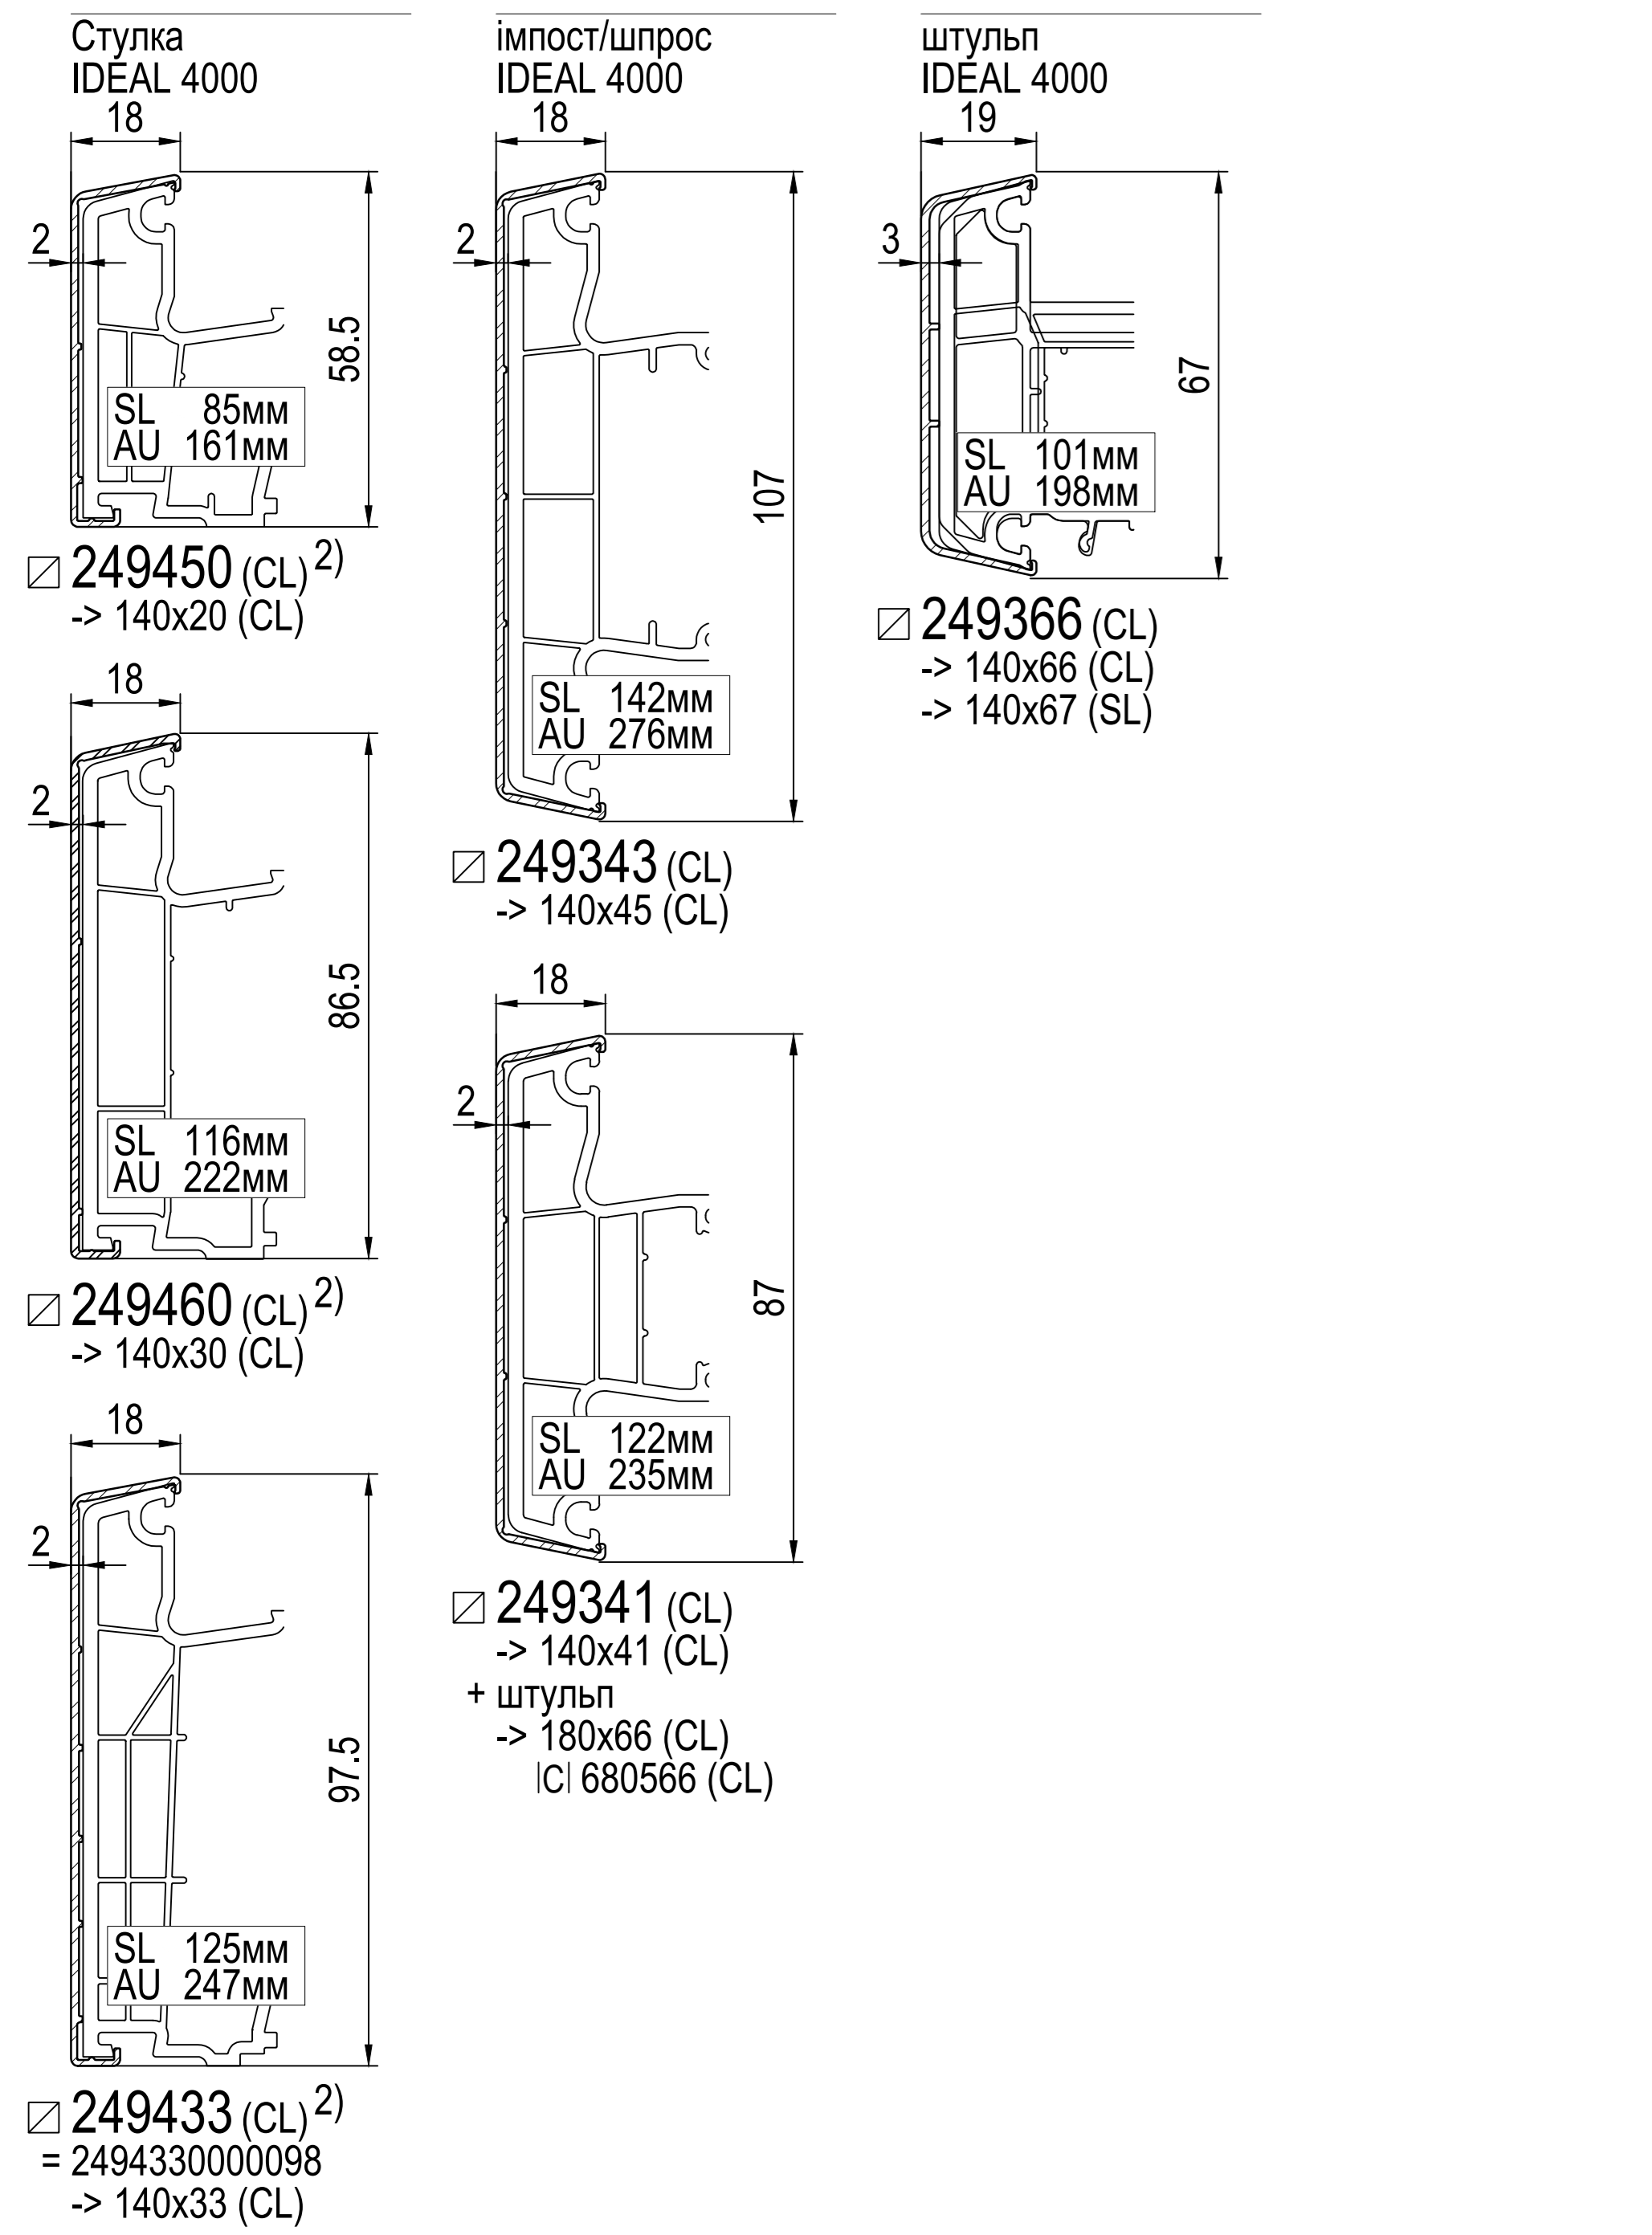

IP aluskin алюмінієві накладки

energeto neo (QL) Qube-line