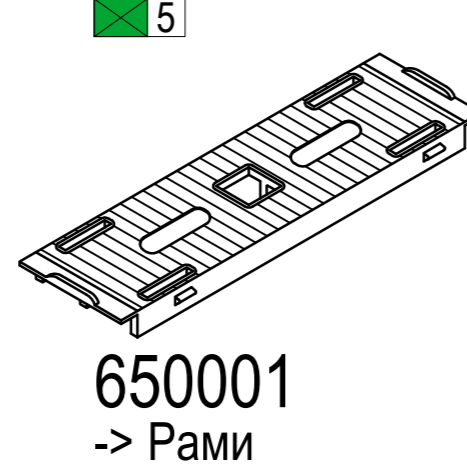

650001 -> Рами

IF1 Підсилювачі (...) = 1x