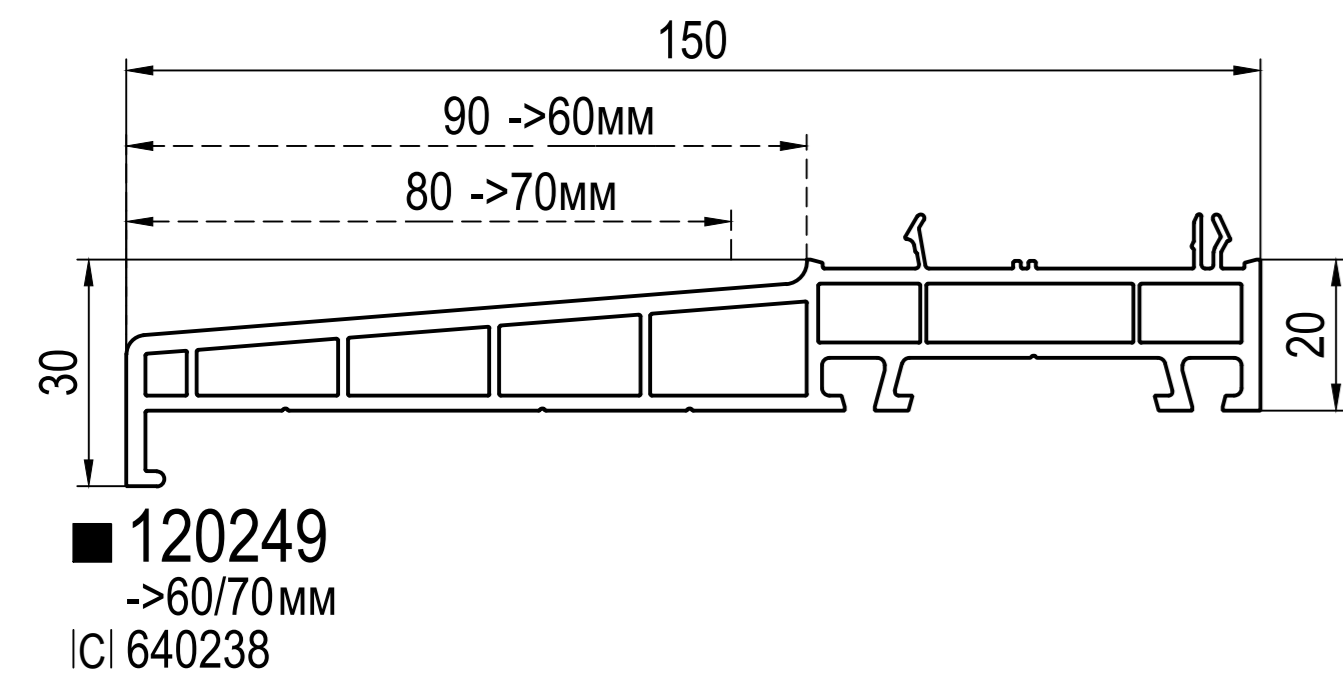

Зовнішні підвіконня