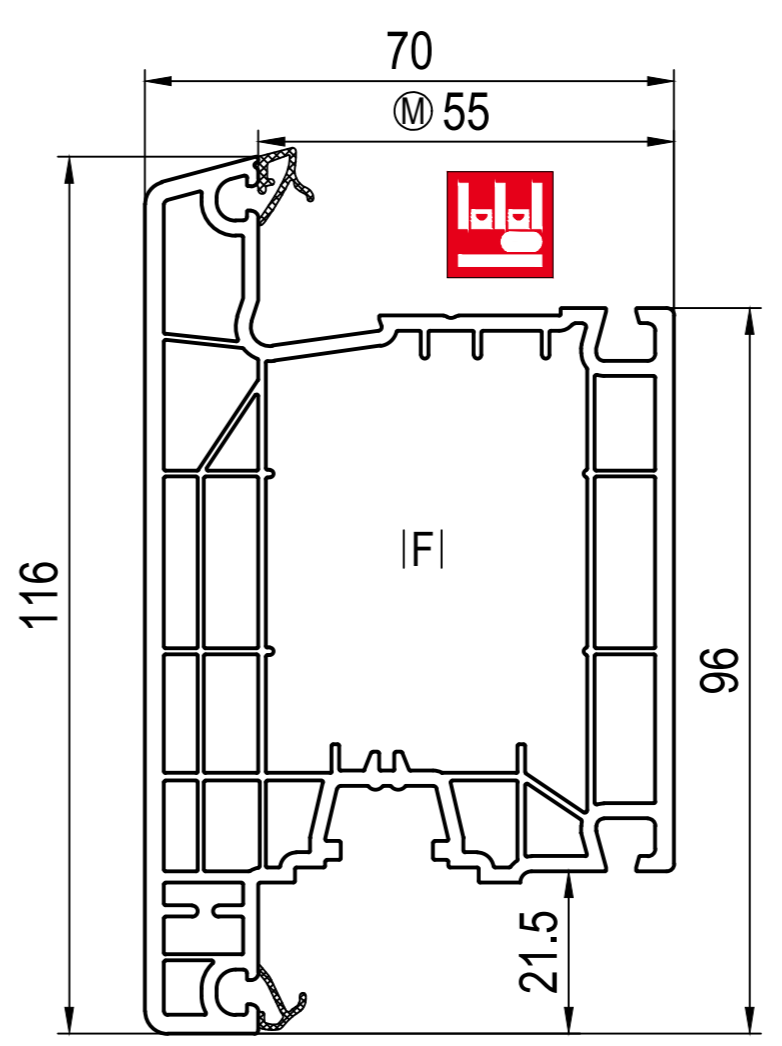

140x35 (CL)
AI 655251, 650252, 620250, 650250
FI 229125, 229129 / 229126, 229131
EI 620125 / 620126 IO 640938
II -
IJI 642261, 642262, 642263, 646265, 646266
імпорт/шпрос
ID 627107 ~140x4x ...