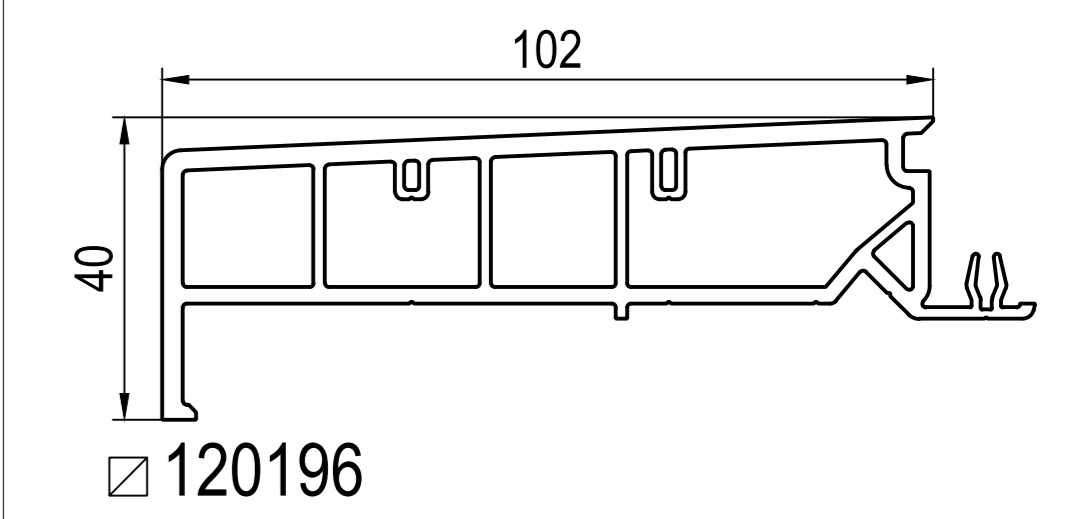

Зовнішні підвіконня

Підвіконня

царги

Комплектуючі

ICI заглушки

Комплектуючі

ICI заглушки

□ не ламінується
■ ламінація

-> для

Монтажна ширина
-> 60mm -> IDEAL 2000
-> 70mm -> IDEAL 4000
-> 76mm -> energeto neo
-> 85mm -> IDEAL 7000 / 8000
... -> IDEAL 2000 - 8000