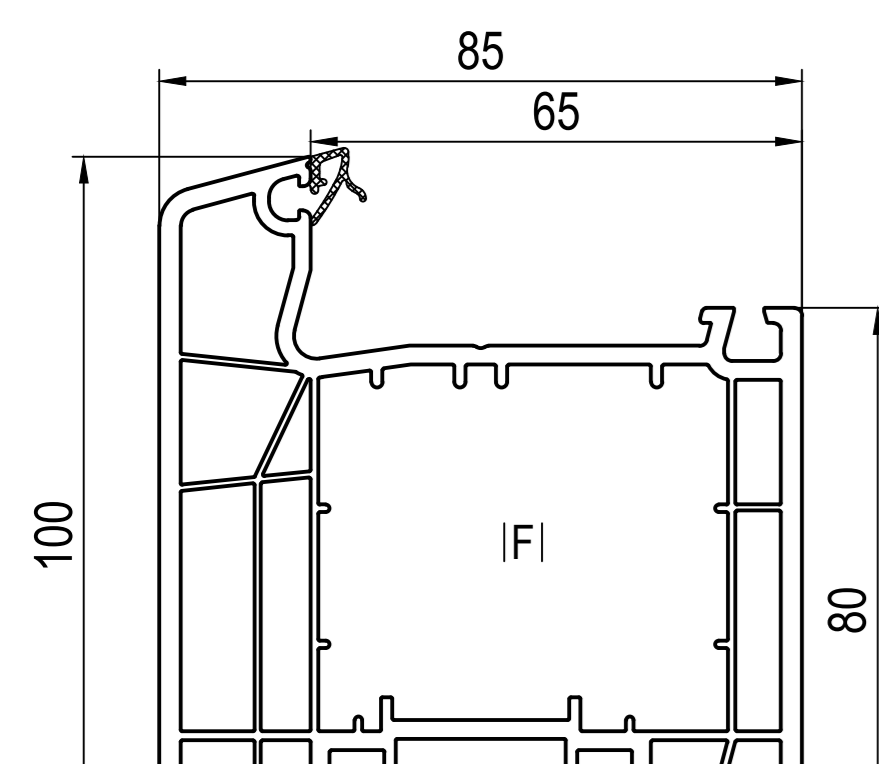

■ 170x81 (CL)
IA| 670301
FI| 229125, 229126
II| 640441
PI| 279381, 289304
P| 289504 (QL)
Q| 287301, 287303