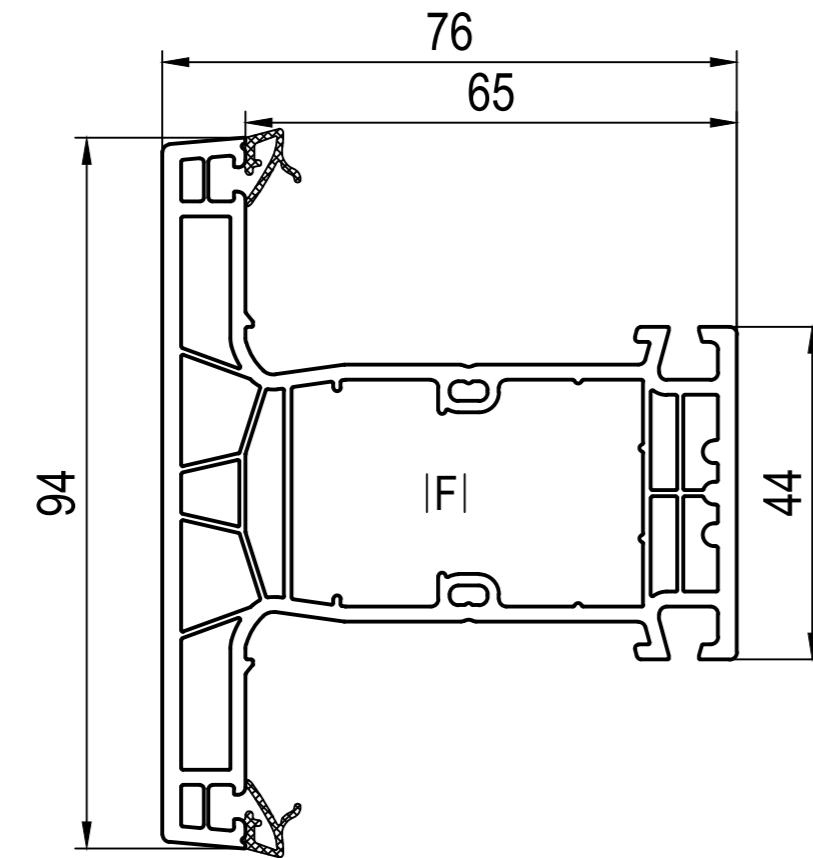

■ 160x43 (QL) AD
IA 660301
DI 667043, 667143
IO 660950
DI 667096 ~ 67 - Шпроси
IX 457922, 459922
DI 640046 - універсальний
FI 269043, 269046

■ 160x41 (QL) AD
IA 660301
DI 667041, 667141
IO 660950
DI 677095 ~ 67 - Шпроси
IX 457922, 459922
DI 640046 - універсальний
FI 269041, 269045