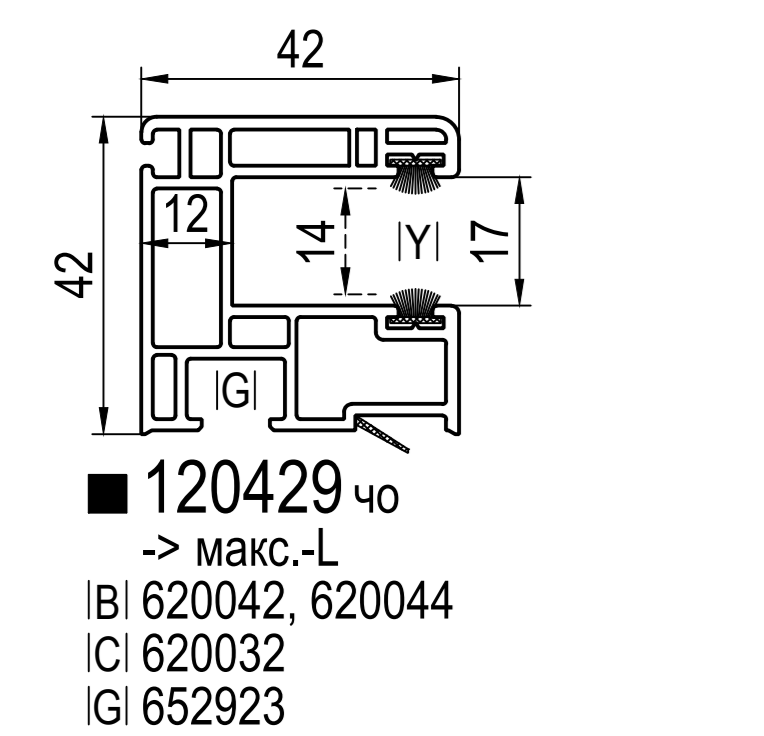

-> для

Монтажна ширина
-> 60mm -> IDEAL 2000
-> 70mm -> IDEAL 4000
-> 76mm -> energeto neo
-> 85mm -> IDEAL 7000 / 8000
... -> IDEAL 2000 - 8000

направляюча жалюзі
-> макс.-L

направляюча жалюзі

-> міні-L

направляюча жалюзі