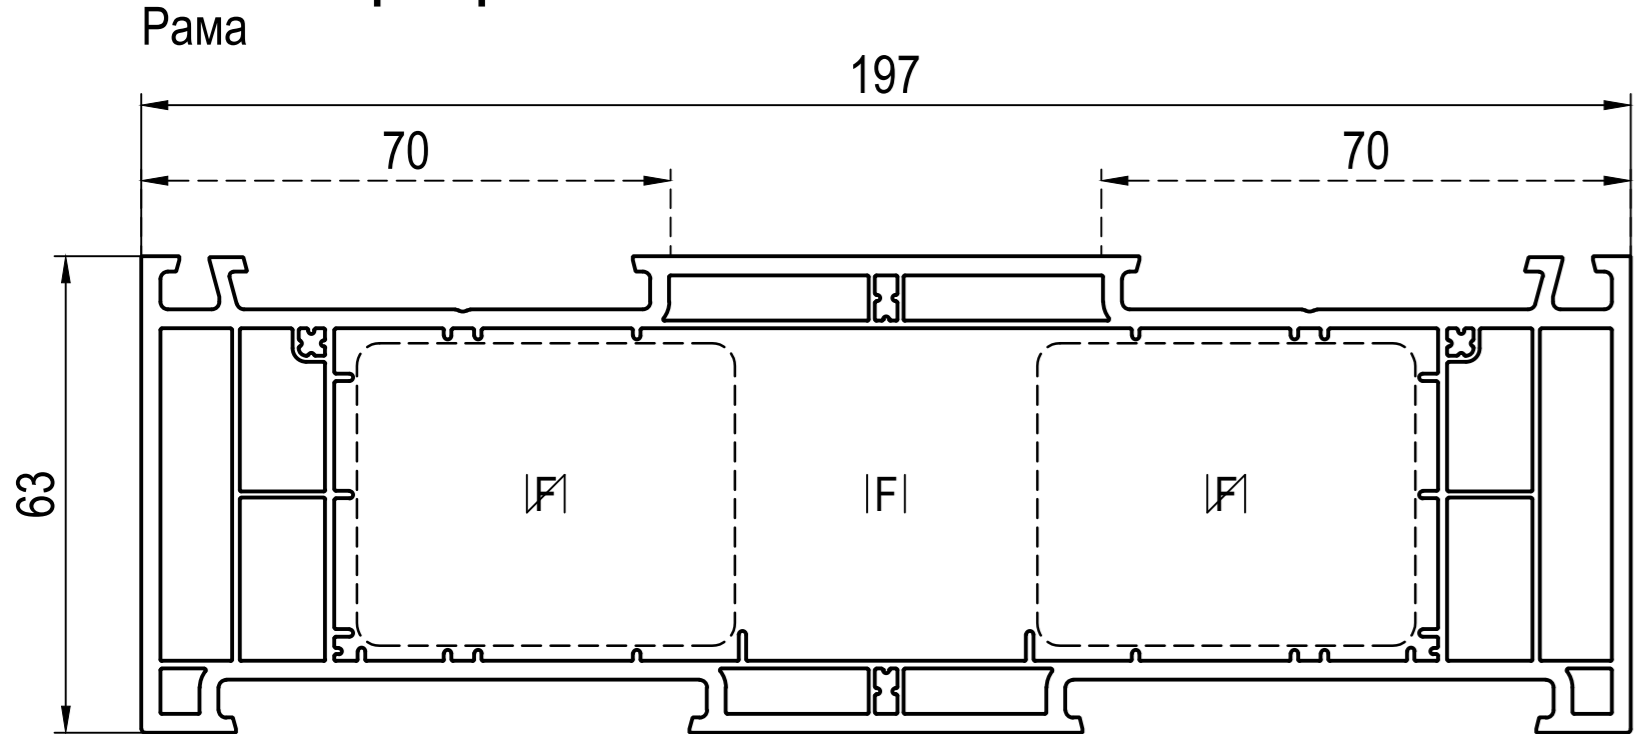

Основні профілі

■ 170080
FI 24922x, 27910x
FI 229125, 229126 (2x)
PI 279380, 279383, 279384
ZI 670380, 679321