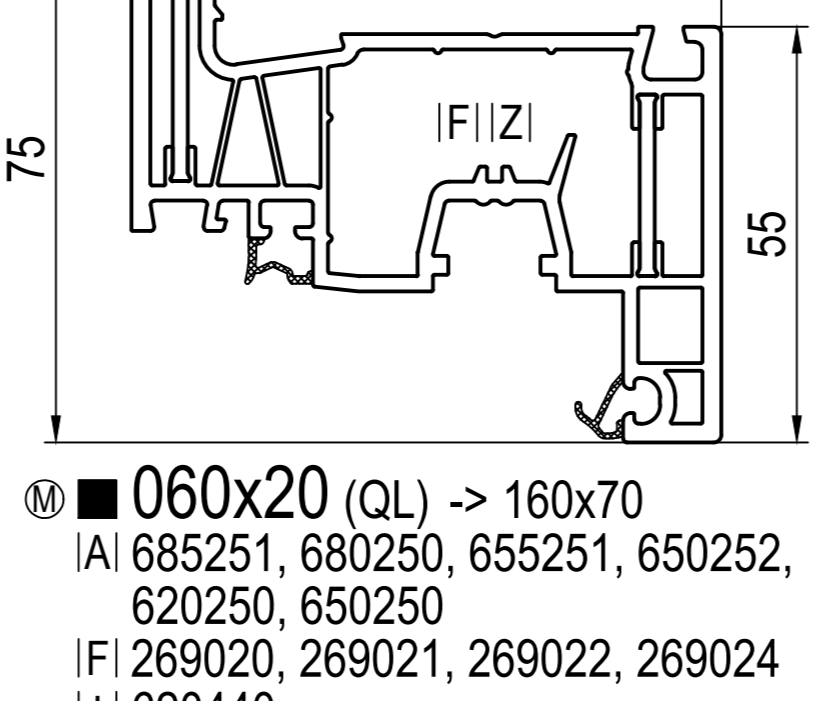

■ 160x24 (QL) -> 160x74
IA 685251, 680250, 655251, 650252, 620250, 650250
FI 269036, 269037, 269038
II 620440
JI 642261, 642262, 642263, 646265, 646266
PI 269524