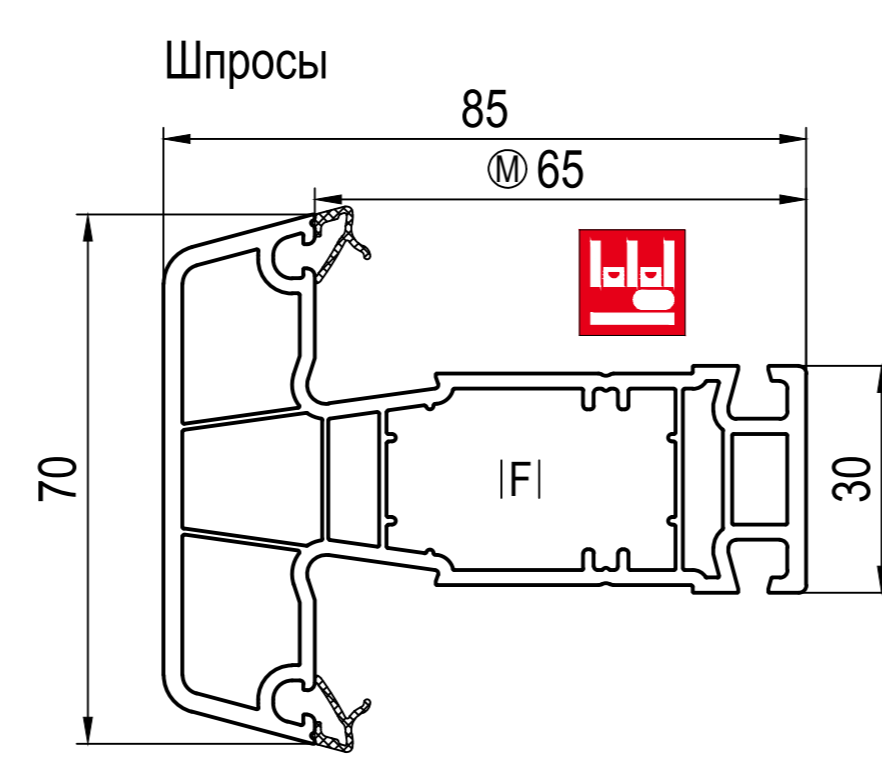

■ 180x46 (CL)
IA| 685251, 680250, 655251, 650252,
620250, 650250
DI| 687246 ~M 65
DI| 680046 ~універсальний
FI| 229037
JI| 642261, 642262, 642263, 646265,
646266
PI| 289346