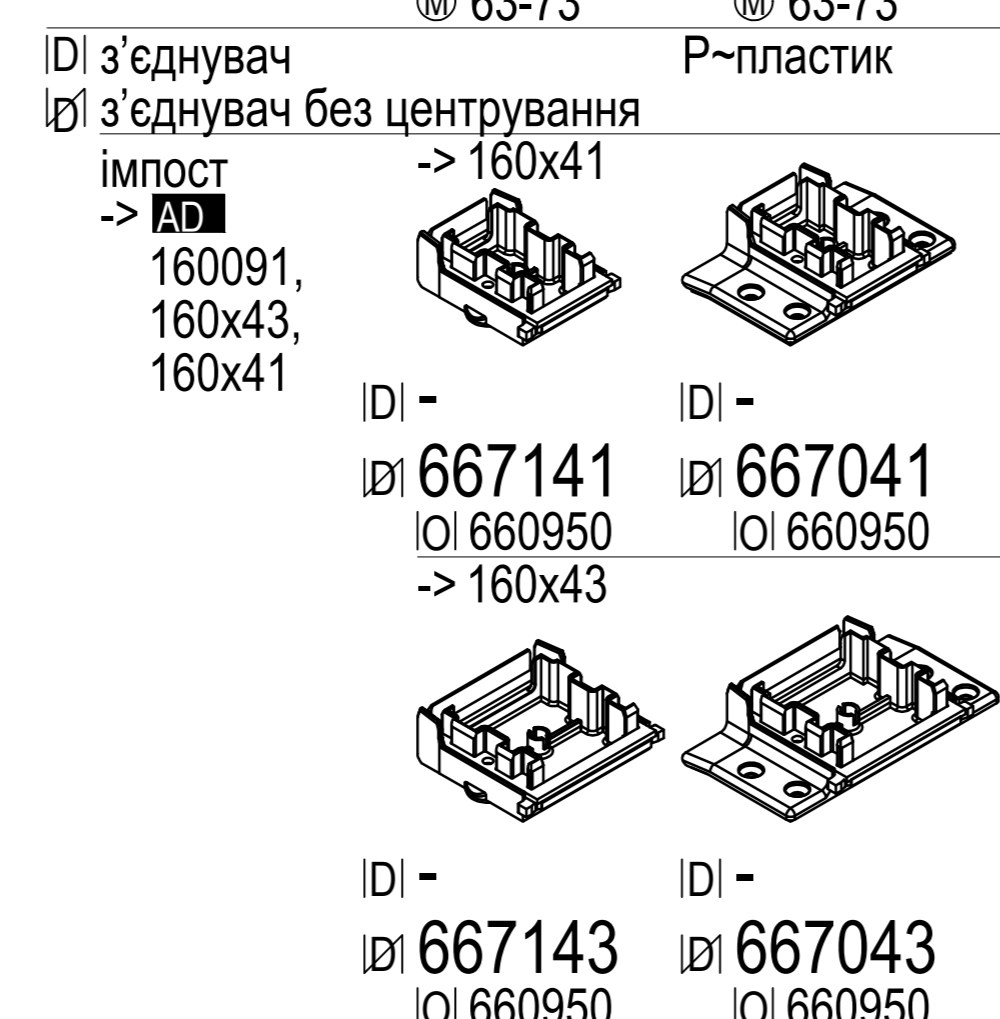

Комплектуючі

IA Фальцевий вкладиш
-> AD 8-52мм 8-54мм
160091, 160x43, 160x41
660301 че 0мм
-> 67 10-54мм 10-20мм
160x94, 160x48 31-73 5 6 4

650250 че 620250 че
31-73 40-71
-1мм 1мм
10-35мм 10-38мм
4 0
650252 че 655251 че
55-73 55-73
10-44мм 10-48мм
4 0
680250 че 685251 че
63-73 63-73

DI з'єднувач P-пластик
DI з'єднувач без центрування
імпост -> 160x41
-> AD 160091, 160x43, 160x41
DI - 667141 DI - 667041
IO 660950 IO 660950
-> 160x43
DI - 667143 DI - 667043
IO 660950 IO 660950
Шпрос -> 67 160x94, 160x48
DI - 667048 IO -
-> AD -> 160x41 AD -> 160x43 AD + IX
IX 457922, 459922 DI - 667095 DI - 667096
IO - IO -
універсальний імпосту 45x20x1000мм
DI 640046 P 1x -> 160x41 2x -> 160x43