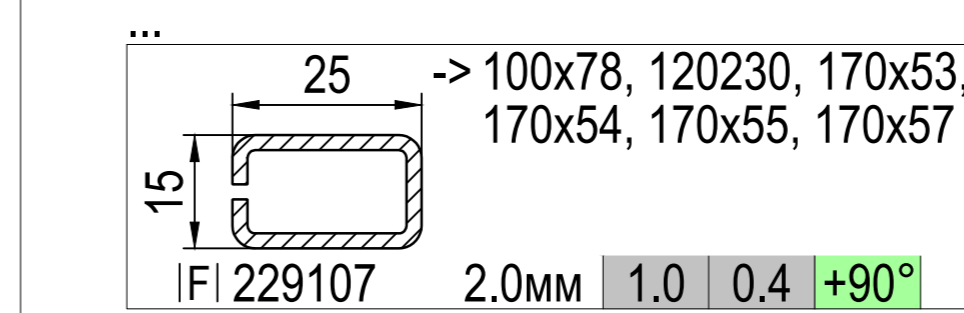

Комплектуючі

IFI Підсилювачі s lx ly

Див. оглядовий план: Підсилювачі