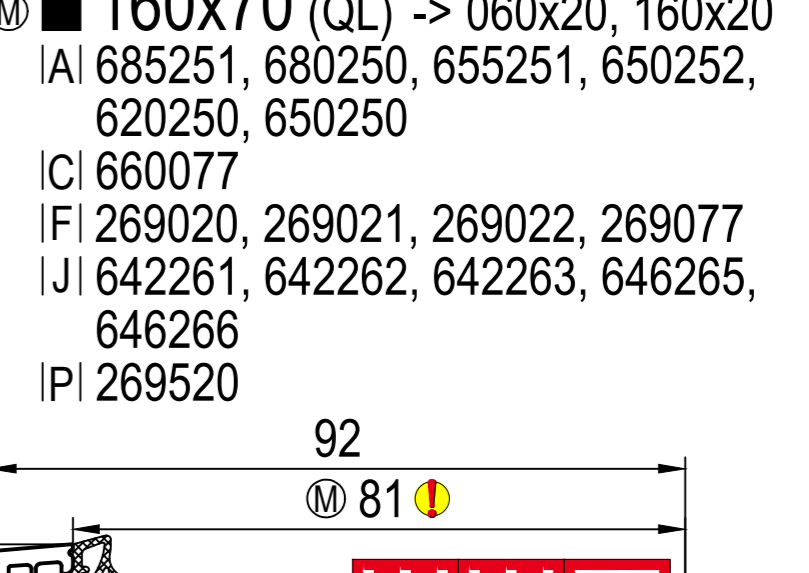

■ 160x74 (QL) -> 060x24, 160x24, 160x97
IA 685251, 680250, 655251, 650252, 620250, 650250
IC 660077
FI 269036, 269037
JI 642261, 642262, 642263, 646265, 646266
PI 269524