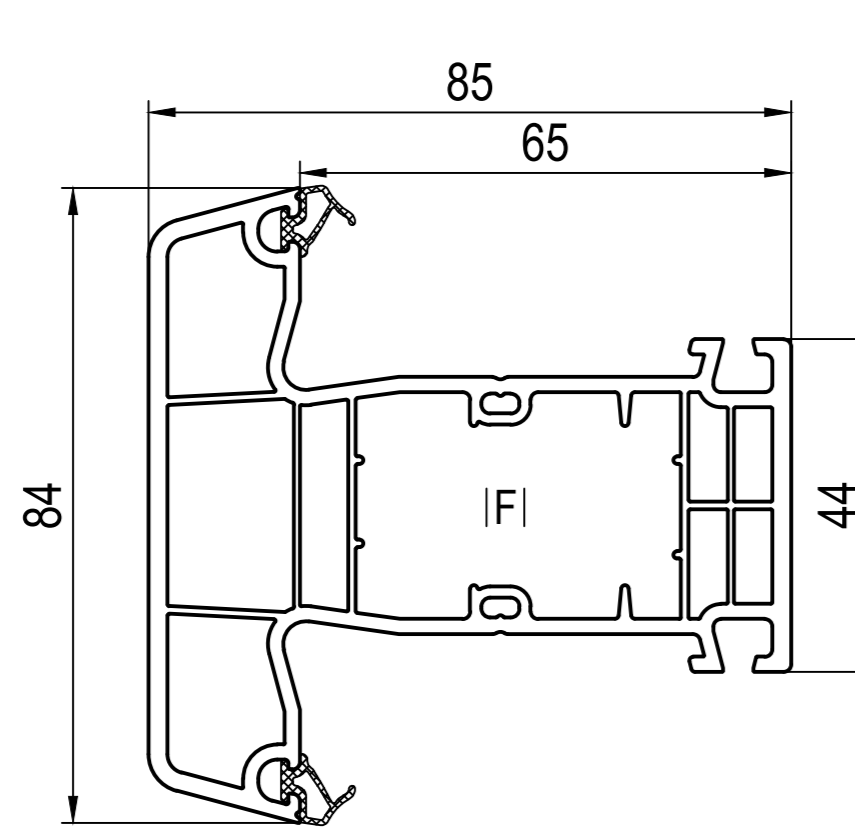

■ 170x41 (CL)
-> 170x81
AI 670301
DI 677101, 679141 ~170x4x...
OI 670950
DI 640046 ~универсальний
FI 249034, 249035, 249039
PI 289343