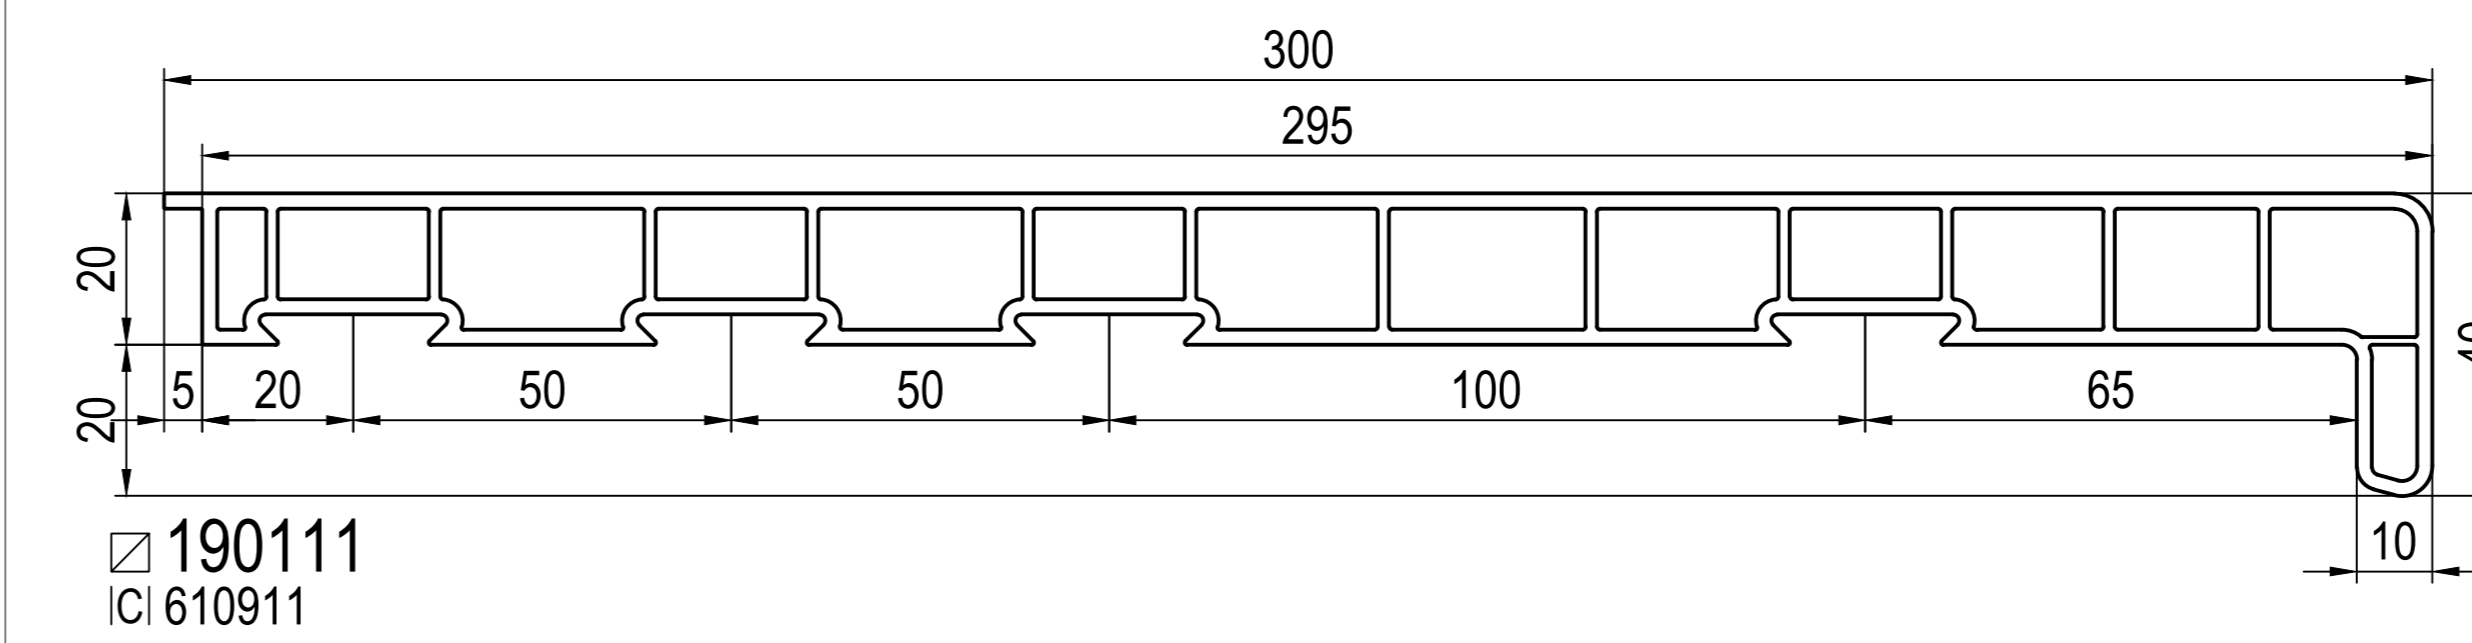

Підвіконня