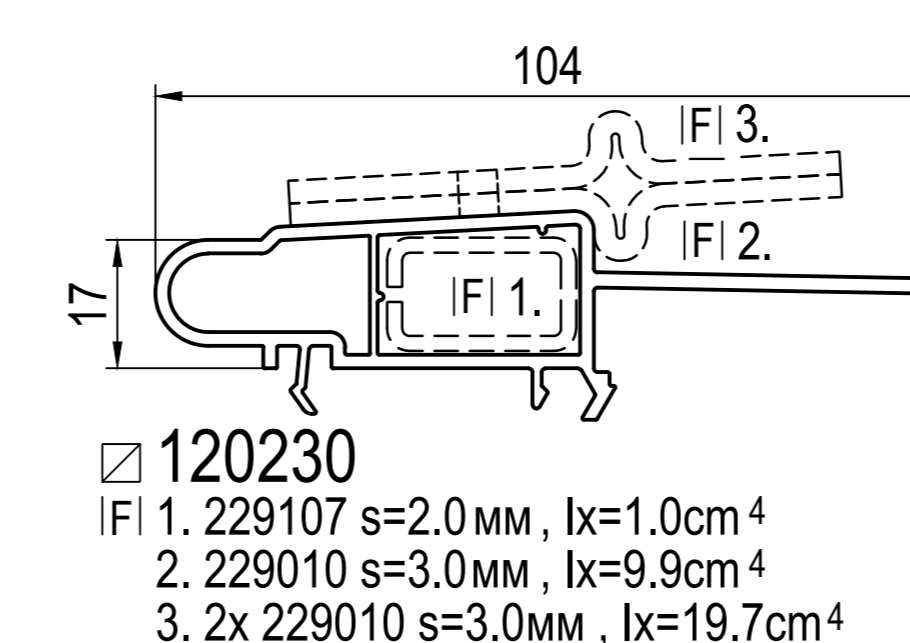

захисні жалюзі

траверси жалюзі