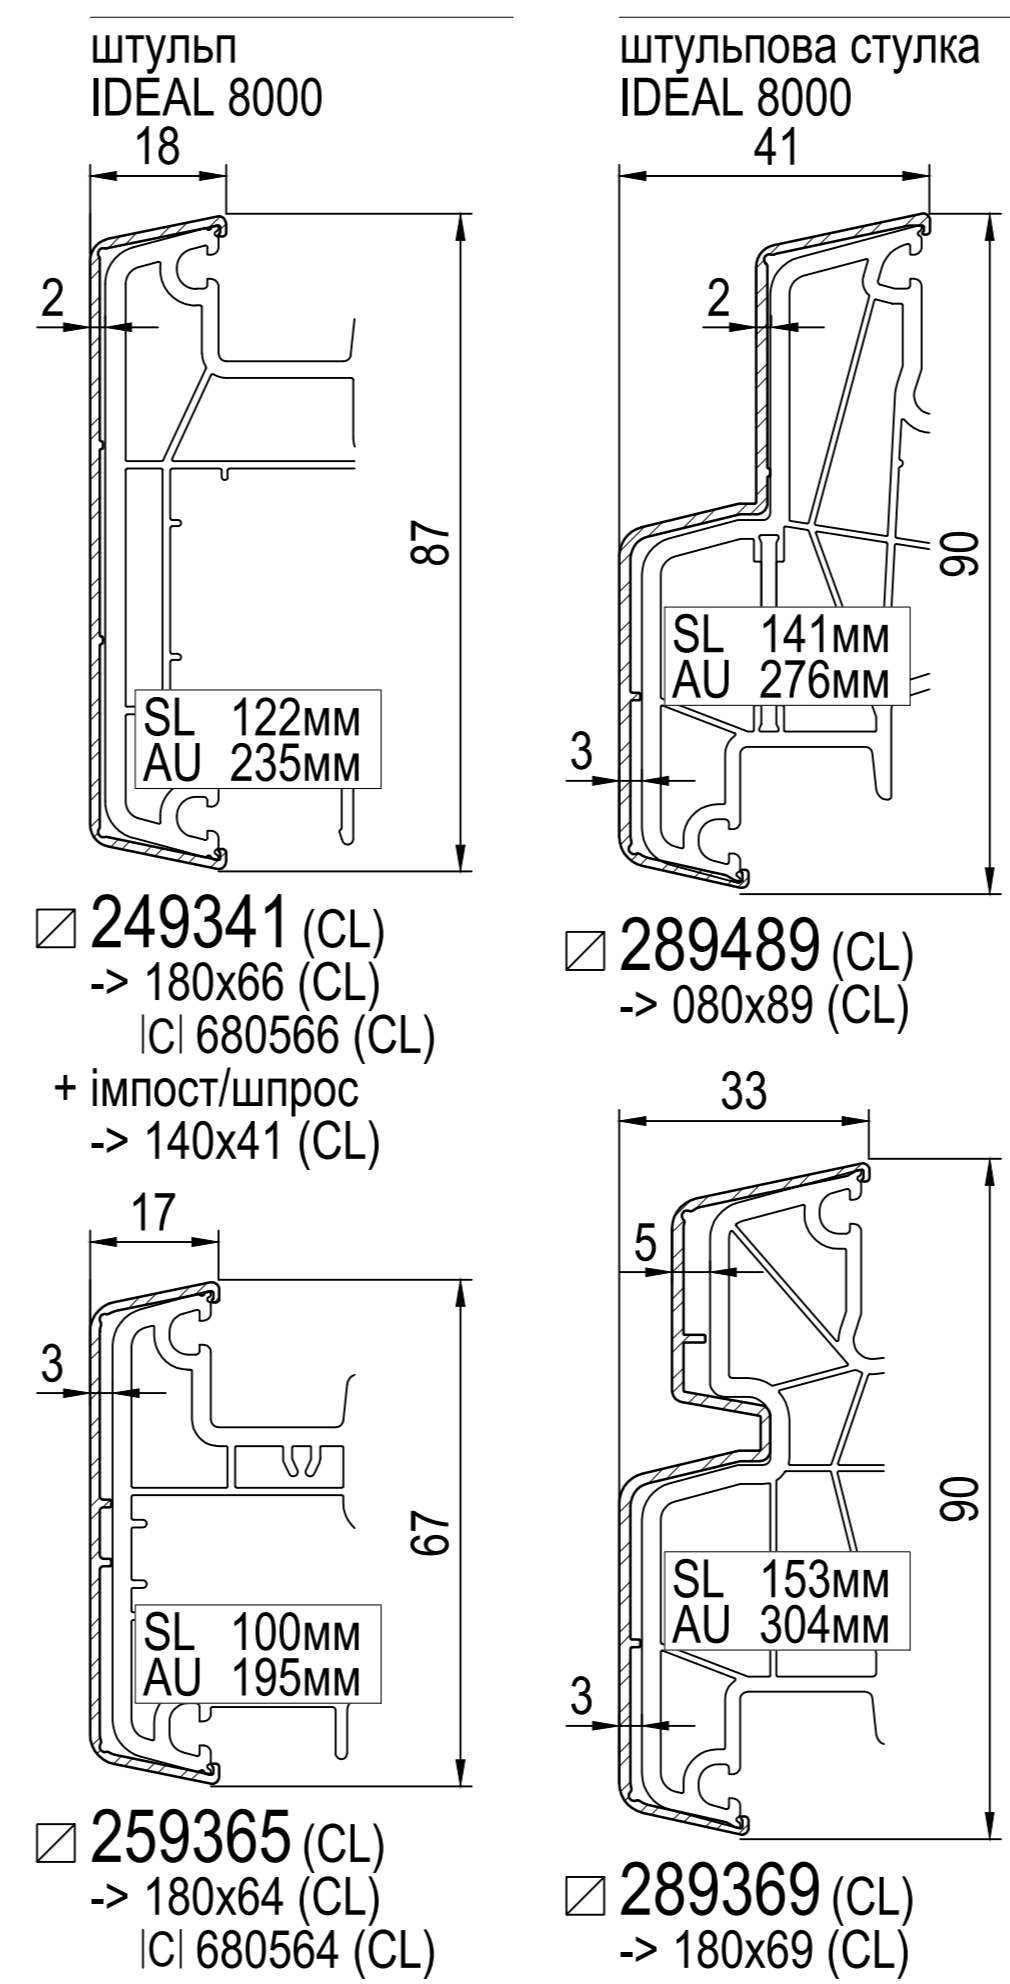

IP aluskin алюмінієві накладки

energeto neo (QL) Qube-line