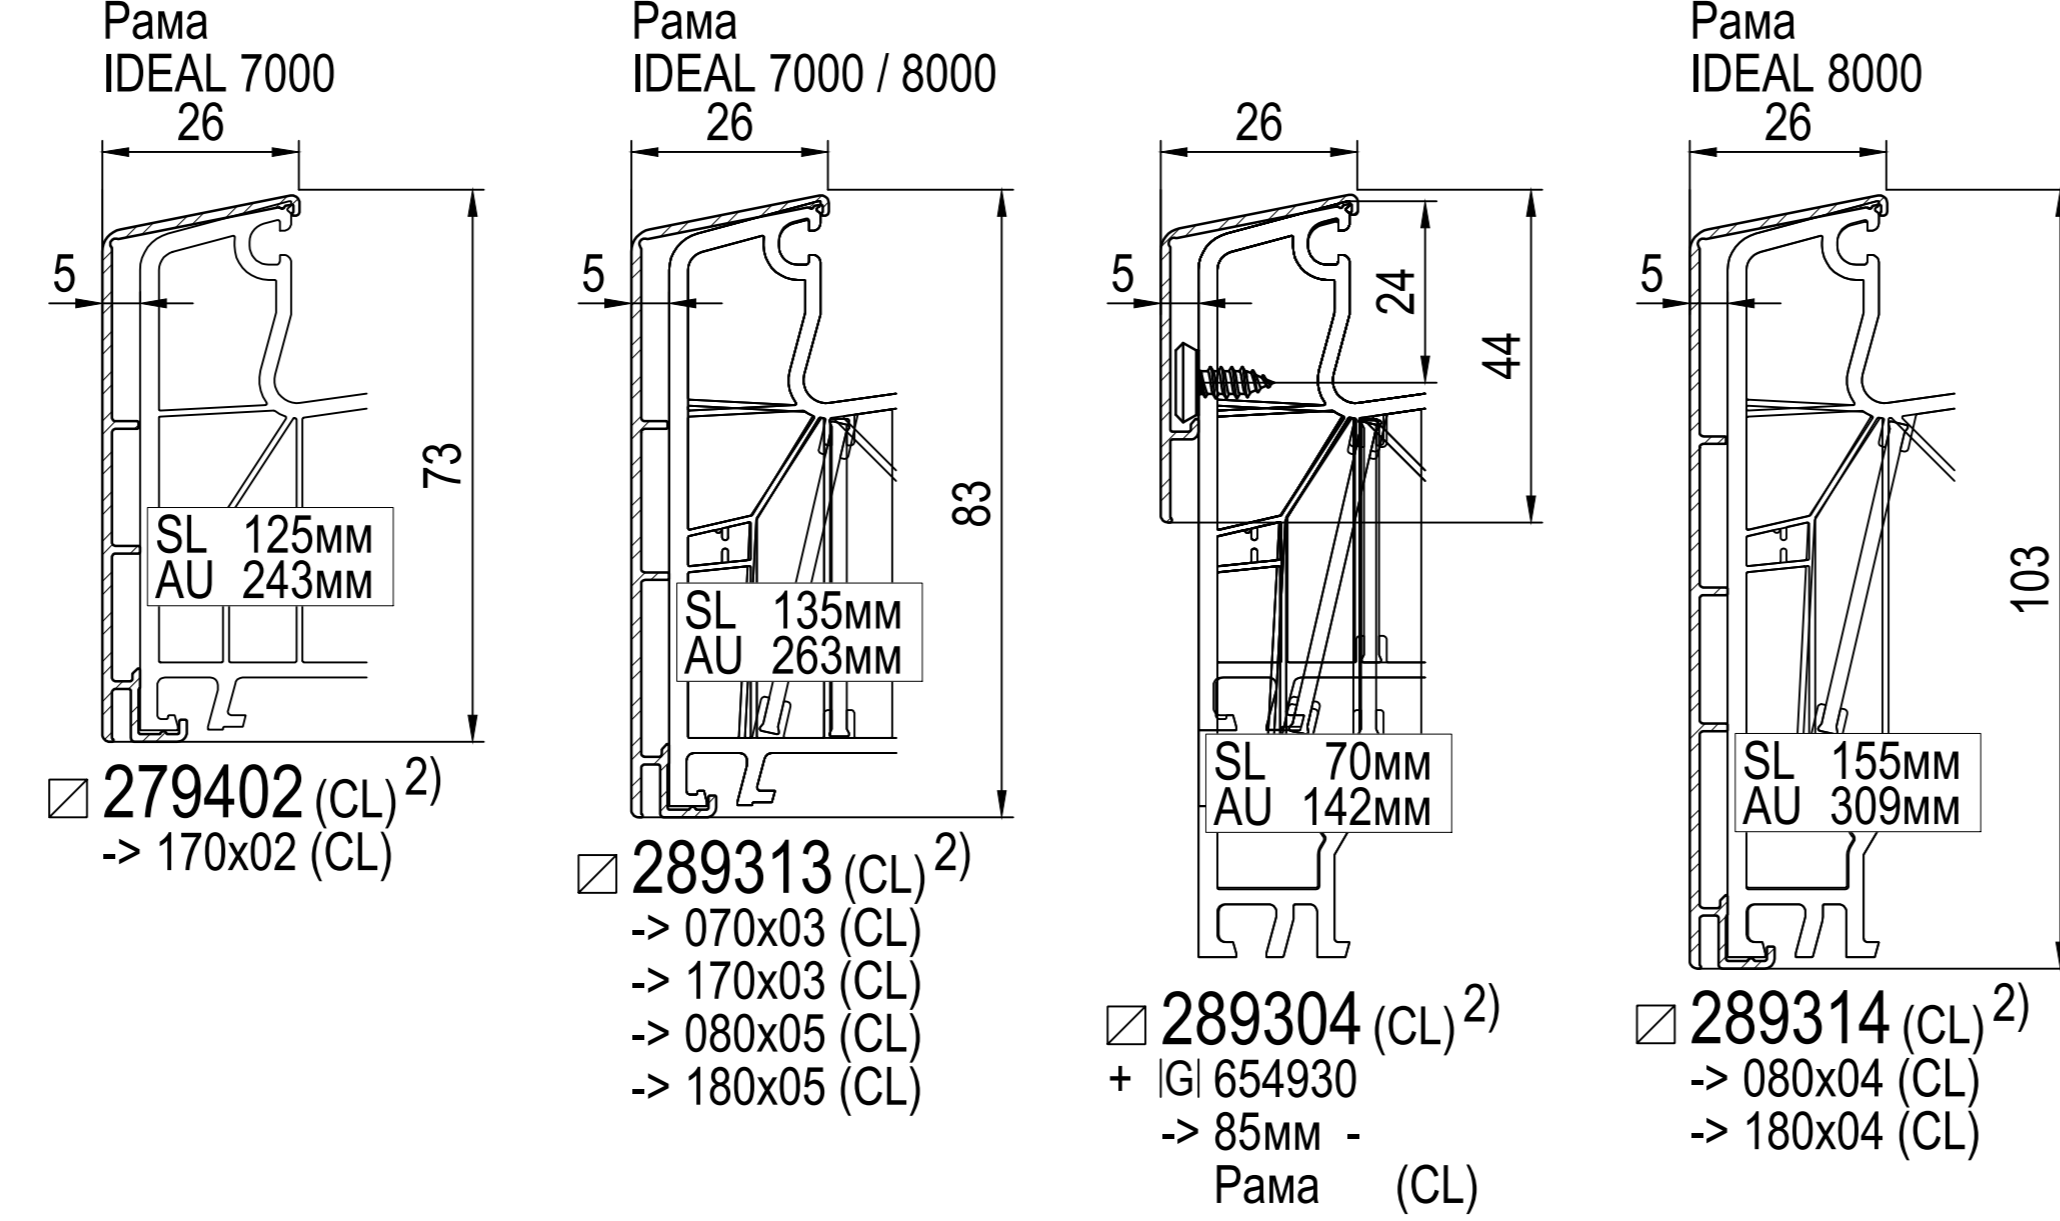

IP aluskin алюмінієві накладки