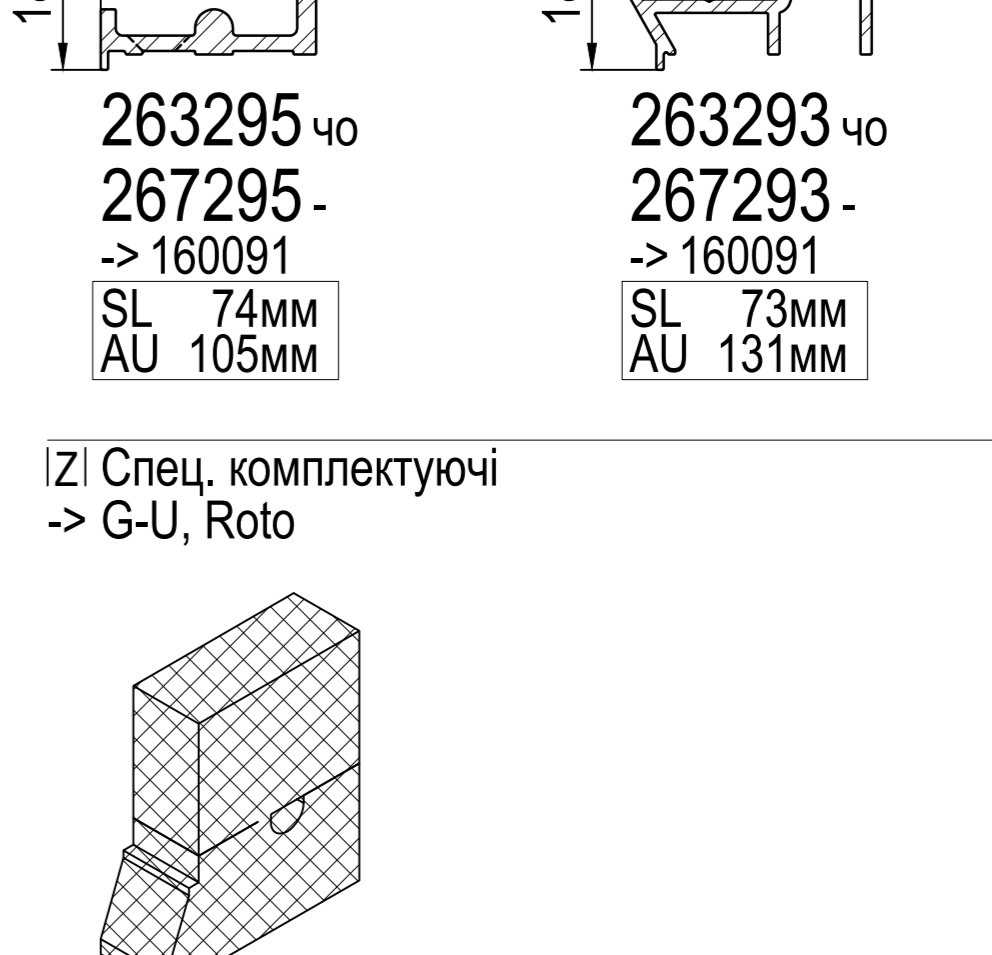

-> G-U, Roto

ISI Алюмінієві профілі
-> G-U, Roto

267292 267297 -> Roto з отворами
-> 160x94
SL 34мм AU 189мм GU 296мм
263296 чо 267296 -> 160091
SL 97мм AU 128мм
267290 -> 160x94
SL 94мм AU 174мм GU 270мм

263295 чо 267295 -> 160091
SL 74мм AU 105мм
263293 чо 267293 -> 160091
SL 73мм AU 131мм