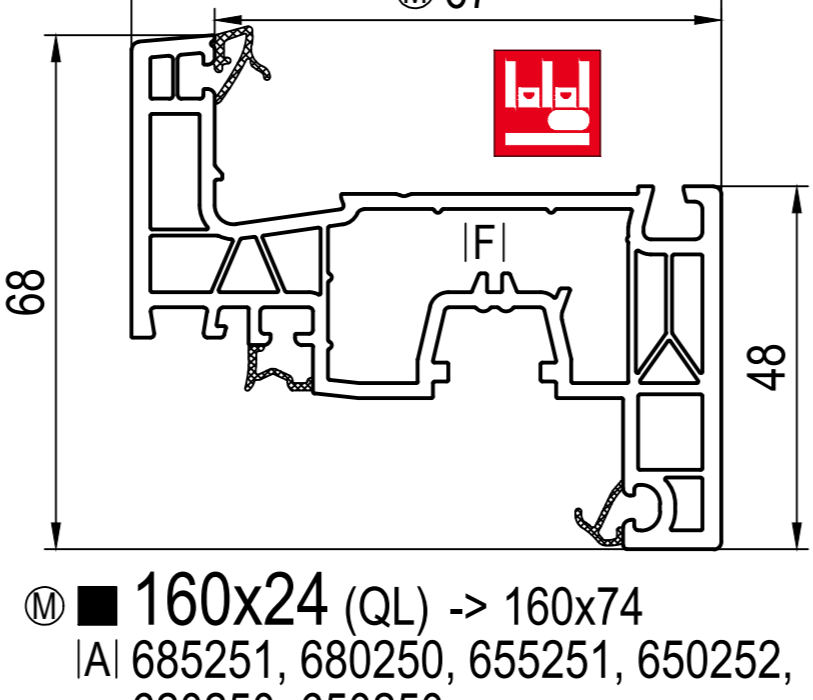

■ 060x24 (QL) -> 160x74
IA 685251, 680250, 655251, 650252, 620250, 650250
FI 269036, 269037, 269038
II 620440
JI 642261, 642262, 642263, 646265, 646266
PI 269524