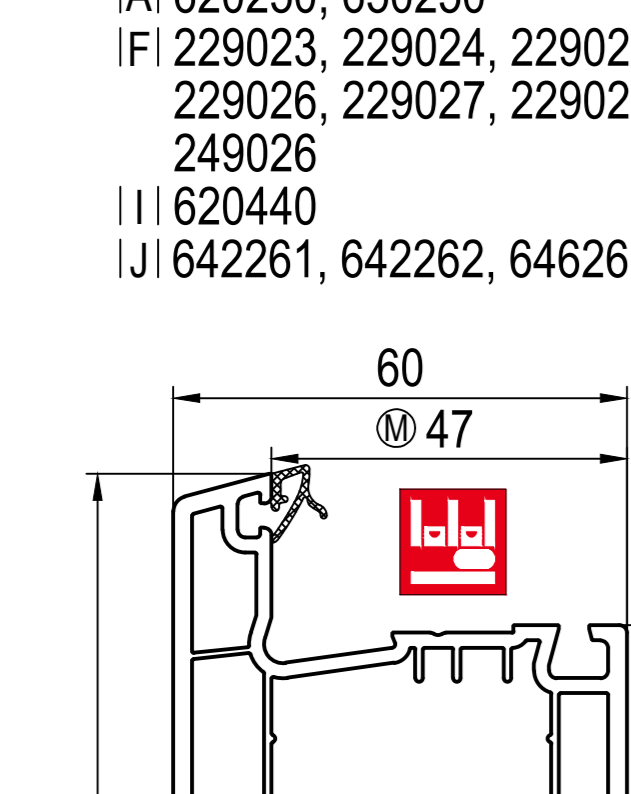

Основні профілі