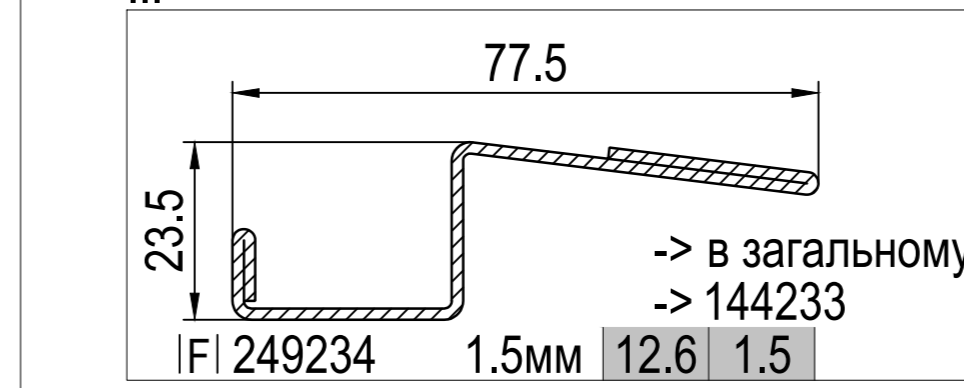

Комплектуючі

IFI Підсилювачі s lx ly

Див. оглядовий план: Підсилювачі