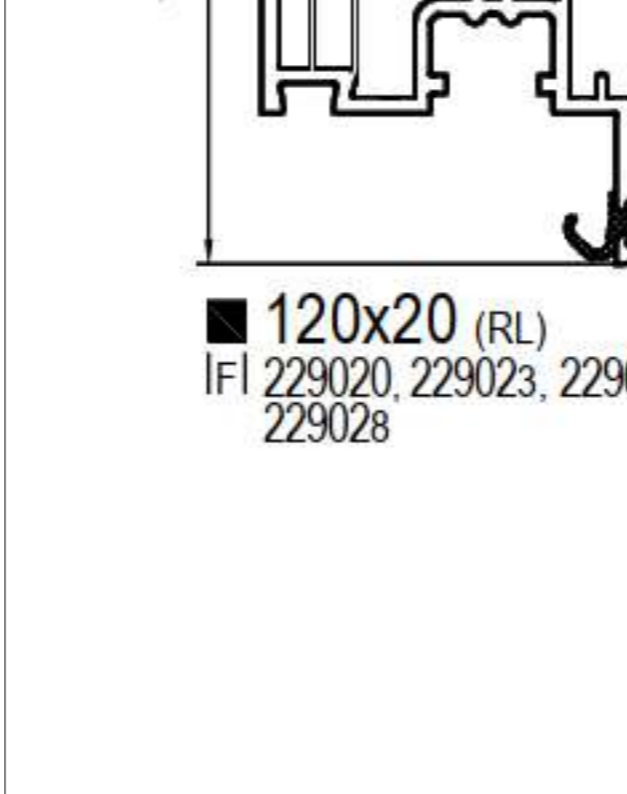

Round-line (RL)

- AD Система з ущільненням притвору
- ⊗ вклеювання скла | на вибір
- не ламінується
- ламінується
- AI фальцевий вкладиш
- CI заглушки
- DI з'єднувач
- EI з'єднувач без центрування
- FI підсилювачі
- II блок підтримки рами
- IJ вклеювання скла
- LI повітрообмін
- OI допоміжний матеріал
- QI алюм. захисний профіль порогу
- UI алюм. поріг
- XI Ущільнювачі

-> для
(CL) Classic-line
(RL) Round-line
(MB) Моноблок
чо чорний
па папірусний

Змінні ущільнювачі	Стандарт	Стандарт	Стандарт	на вибір	Basic Air max	REGEL-air®
[3.5]	[4]	[4]	[3.5]	[3.5]	[3.5]	[3.5]
Стандарт	Стандарт	TPE	Стандарт	на вибір	LI 689350 чо	LI 630315
IXI 429921 чо	IXI 479025 чо	IXI 479015 чо	IXI 429340 чо	IXI 429320 чо	на вибір	комплект
IXI 427921 па	IXI 477025 па	IXI 477015 па	IXI 420340 па	IXI - па	LI 687350 па