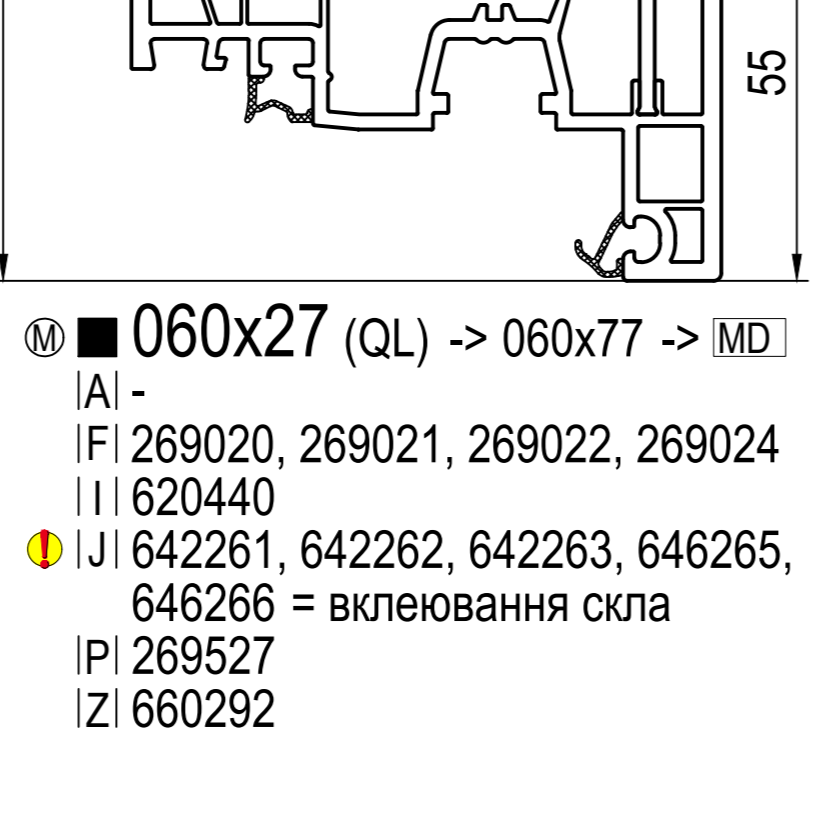

■ 160x20 (QL) -> 160x70
IA 685251, 680250, 655251, 650252, 620250, 650250
FI 269020, 269021, 269022, 269024
II 620440
JI 642261, 642262, 642263, 646265, 646266
PI 269520