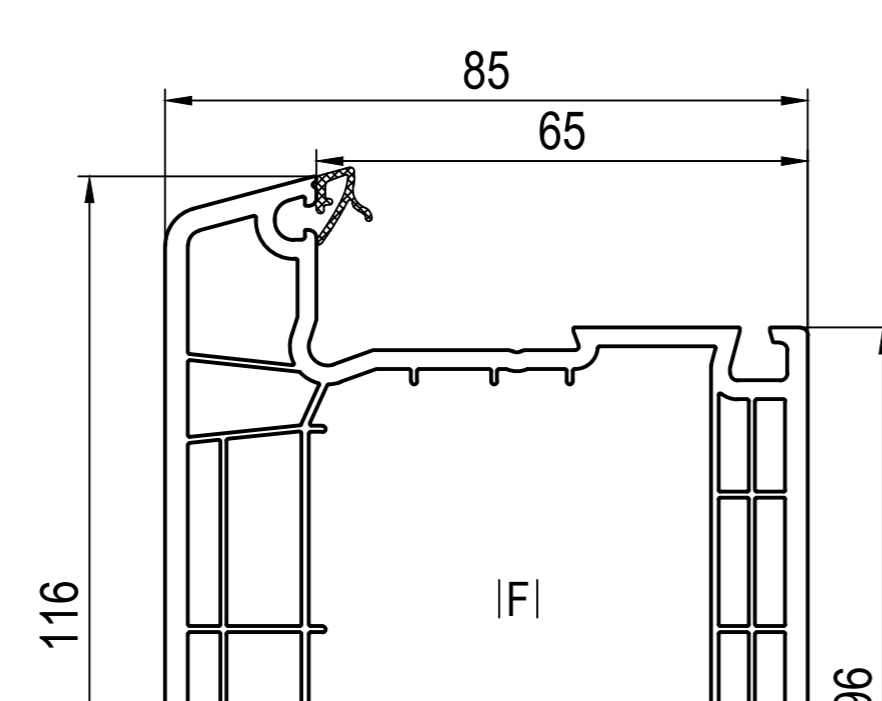

■ 170x36 (CL)
= 170x33 обрізаний
IA| 620301, 625305
FI| 229135, 229137
IE| 640038 |O| 640938
II| 620440