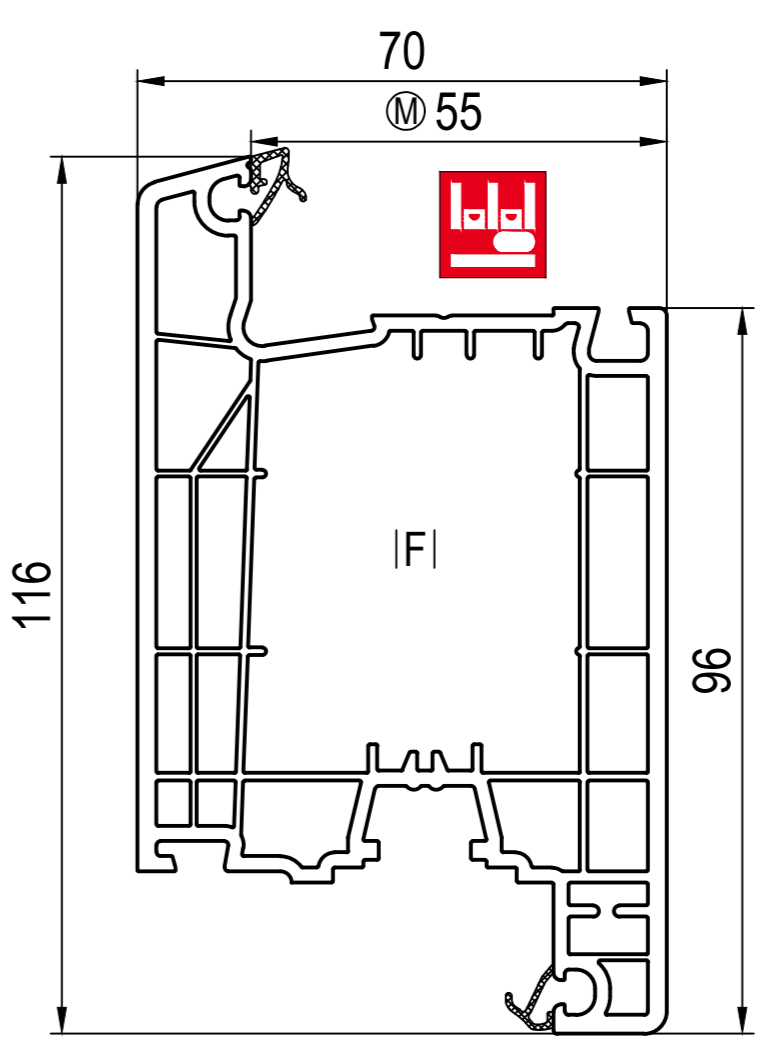

140x33 (CL)
AI 655251, 650252, 620250, 650250
FI 229125, 229129 / 229126, 229131
EI 620125 / 620126 IO 640938
II -
IJI 642261, 642262, 642263, 646265, 646266
PI 2494330000098