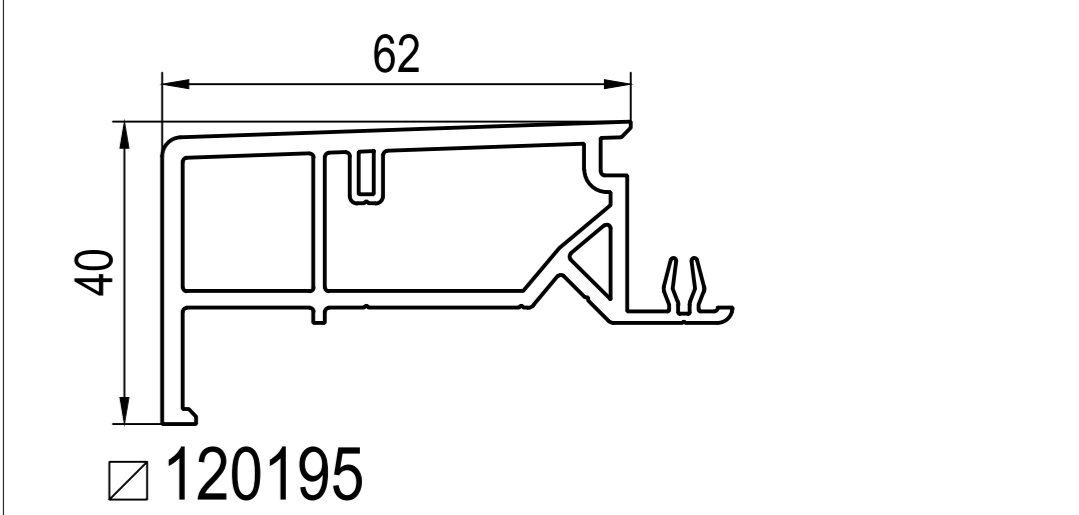

Зовнішні підвіконня

Підвіконня

царги

Комплектуючі

ICI заглушки

Комплектуючі

ICI заглушки

□ не ламінується
■ ламінація

-> для

Монтажна ширина
-> 60mm -> IDEAL 2000
-> 70mm -> IDEAL 4000
-> 76mm -> energeto neo
-> 85mm -> IDEAL 7000 / 8000
... -> IDEAL 2000 - 8000