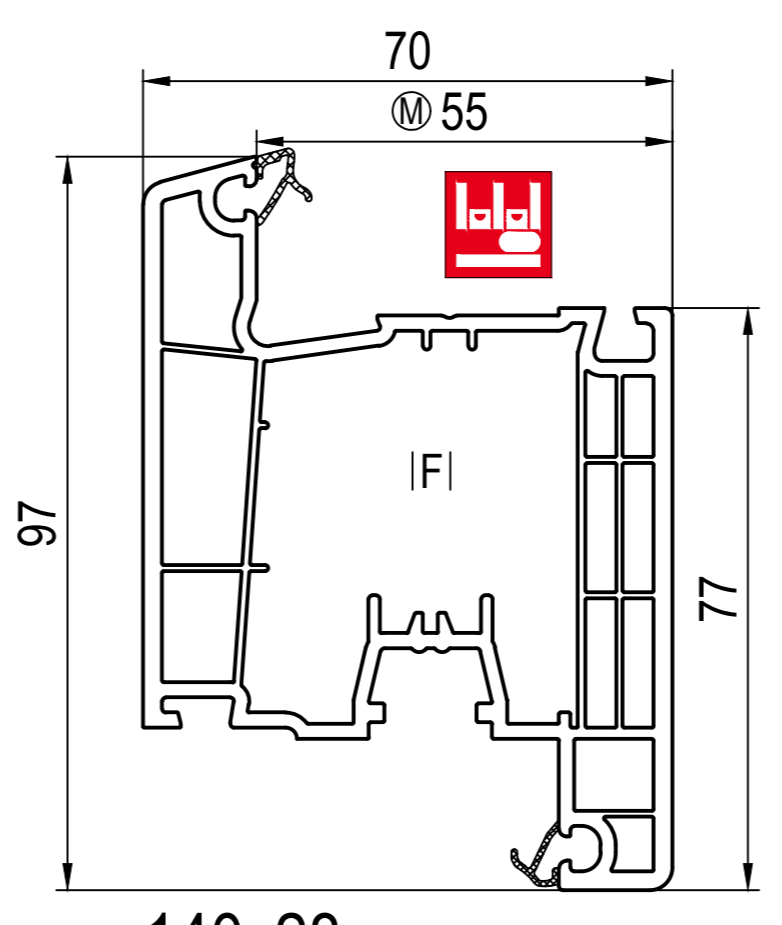

140x28 (CL) -> 140x78
AI 655251, 650252, 620250, 650250
FI 249028, 249029 * 279029
* EI 640029 IO 640938
II 620440
IJI 642261, 642262, 642263, 646265, 646266