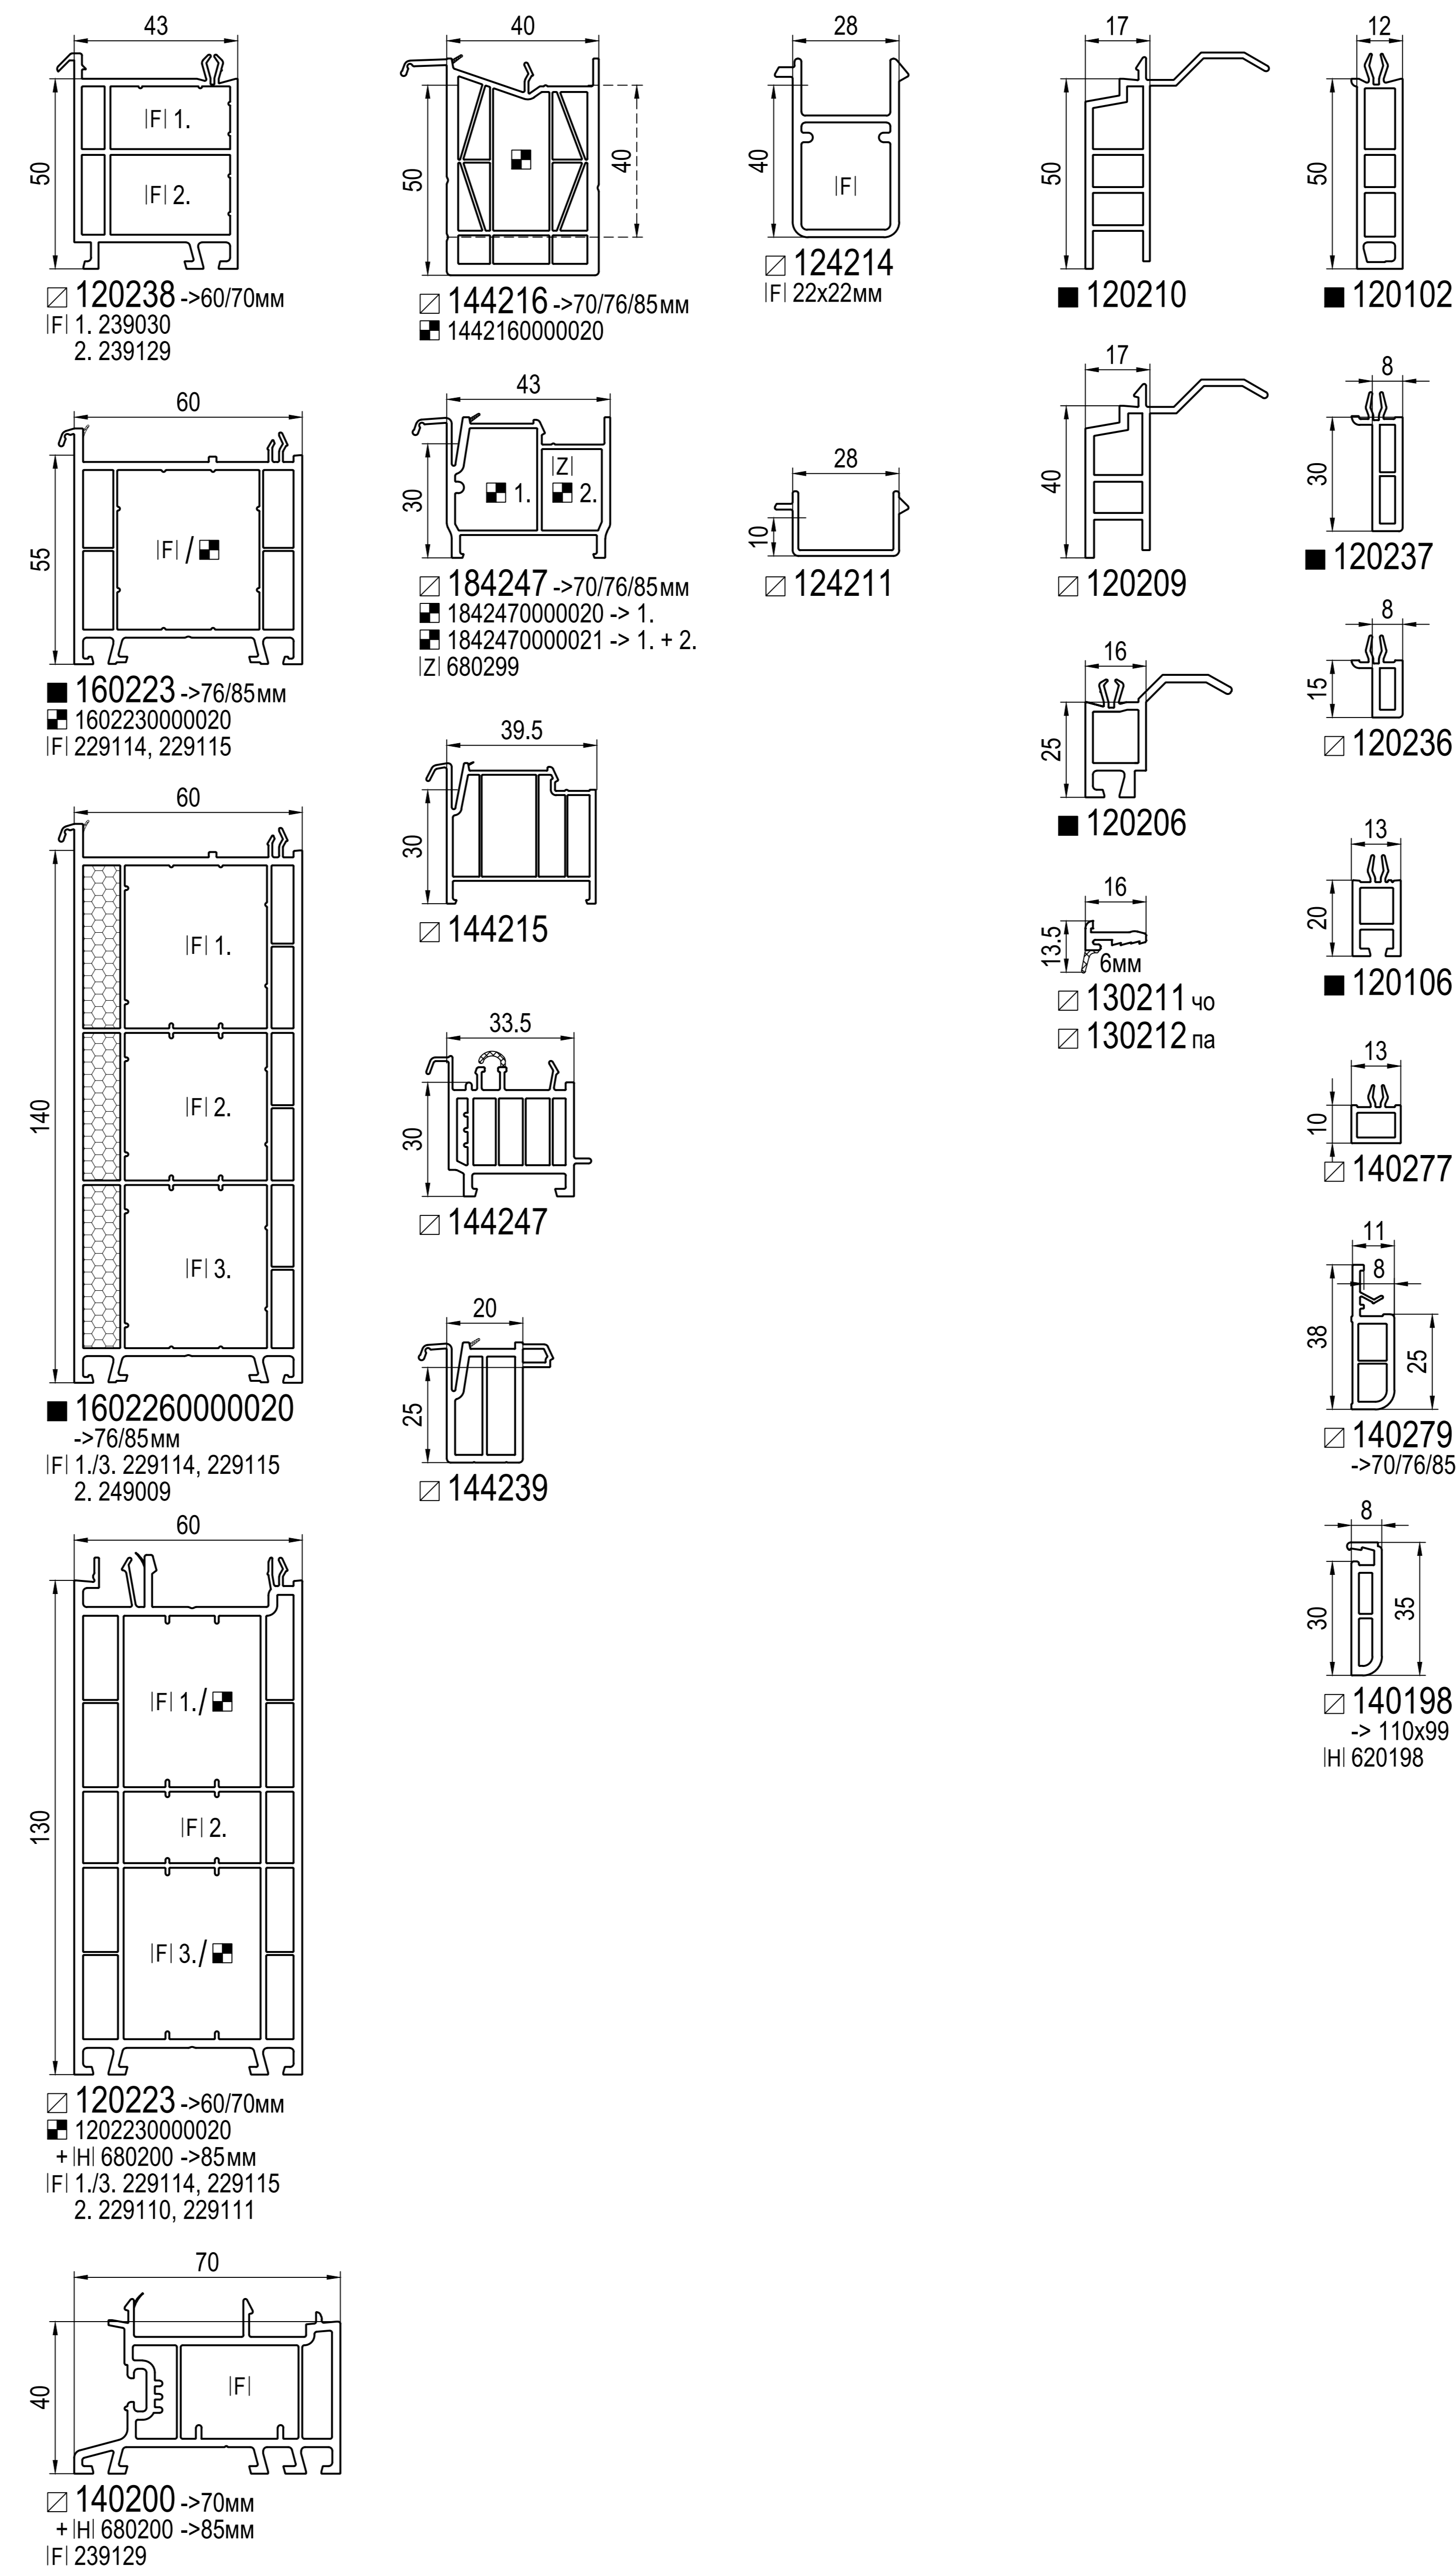

підвіконний профіль