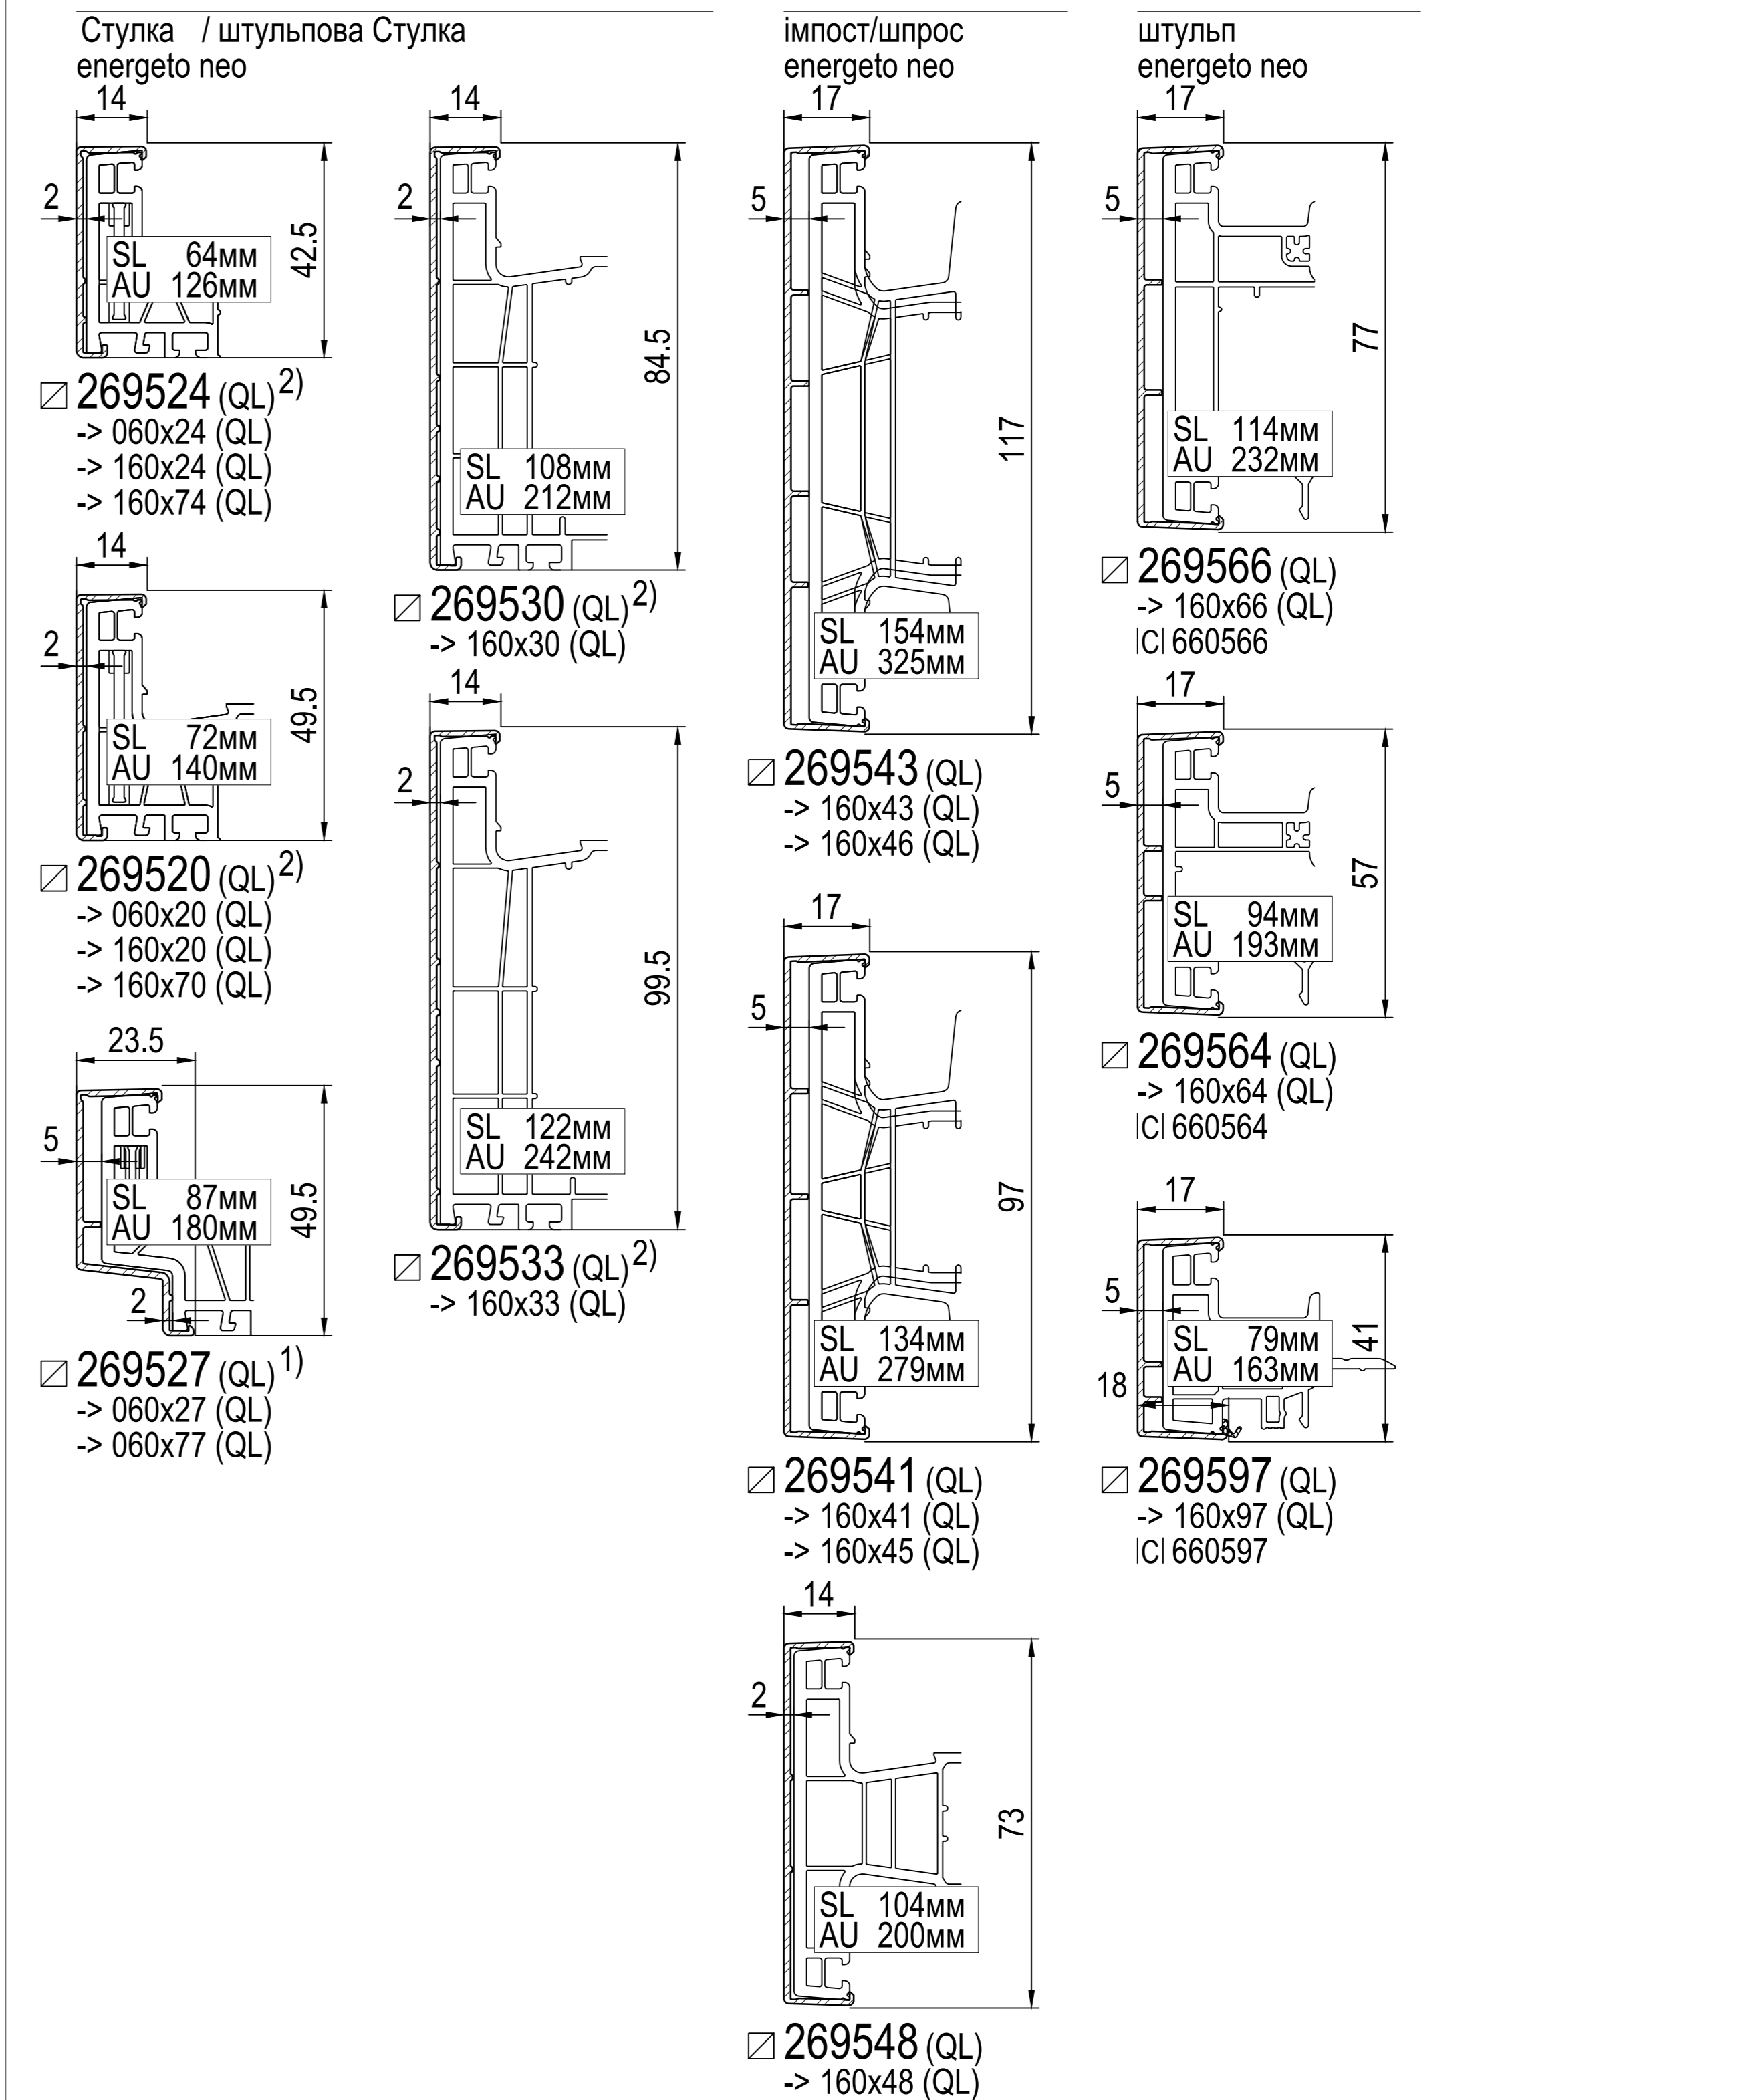

IP aluskin алюмінієві накладки

energeto neo (QL) Qube-line