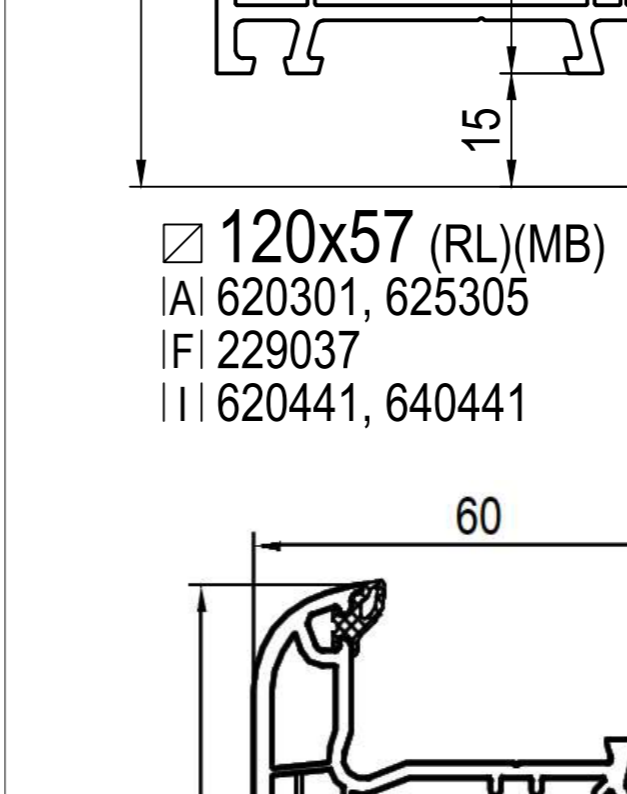

Round-line (RL)

- AD Система з ущільненням притвору
- ⊗ вклеювання скла | на вибір
- не ламінується
- ламінується
- AI фальцевий вкладиш
- CI заглушки
- DI з'єднувач
- EI з'єднувач без центрування
- FI підсилювачі
- II блок підтримки рами
- IJ вклеювання скла
- LI повітрообмін
- OI допоміжний матеріал
- QI алюм. захисний профіль порогу
- UI алюм. поріг
- XI Ущільнювачі

-> для
(CL) Classic-line
(RL) Round-line
(MB) Моноблок
чо чорний
па папірусний

Змінні ущільнювачі	Стандарт	Стандарт	Стандарт	на вибір	Basic Air max	REGEL-air®
[3.5]	[4]	[4]	[3.5]	[3.5]	[3.5]	[3.5]
Стандарт	Стандарт	TPE	Стандарт	на вибір	LI 689350 чо	LI 630315
IXI 429921 чо	IXI 479025 чо	IXI 479015 чо	IXI 429340 чо	IXI 429320 чо	на вибір	комплект
IXI 427921 па	IXI 477025 па	IXI 477015 па	IXI 420340 па	IXI - па	LI 687350 па