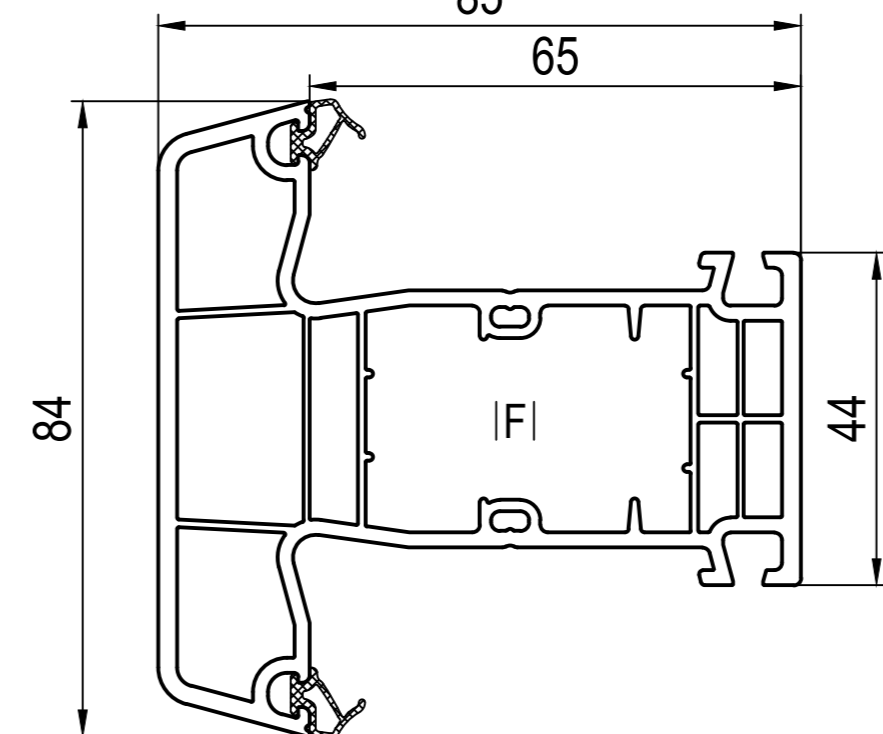

■ 170x41 (CL)

- AI 670301
- DI 677241 ~Ø 65
- DI 677101, 679141 ~170x4x ...
- OI 670950
- DI 650047 ~універсальний
- FI 259043, 259044
- PI 289341