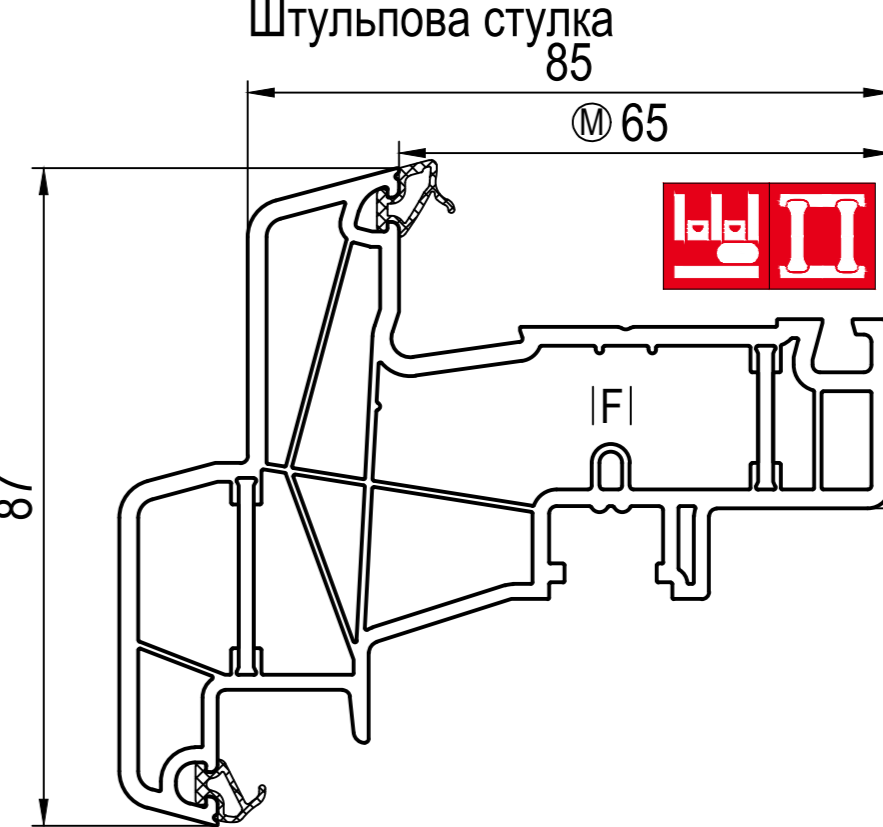

■ 080x89 (CL) ->080x20, 180x20

- AI 685251, 680250, 655251, 650252, 620250, 650250
- CI 680029
- FI 289089
- JI 642261, 642262, 642263, 646265, 646266
- PI 289489
- PL 289589 (QL) + CI 682229