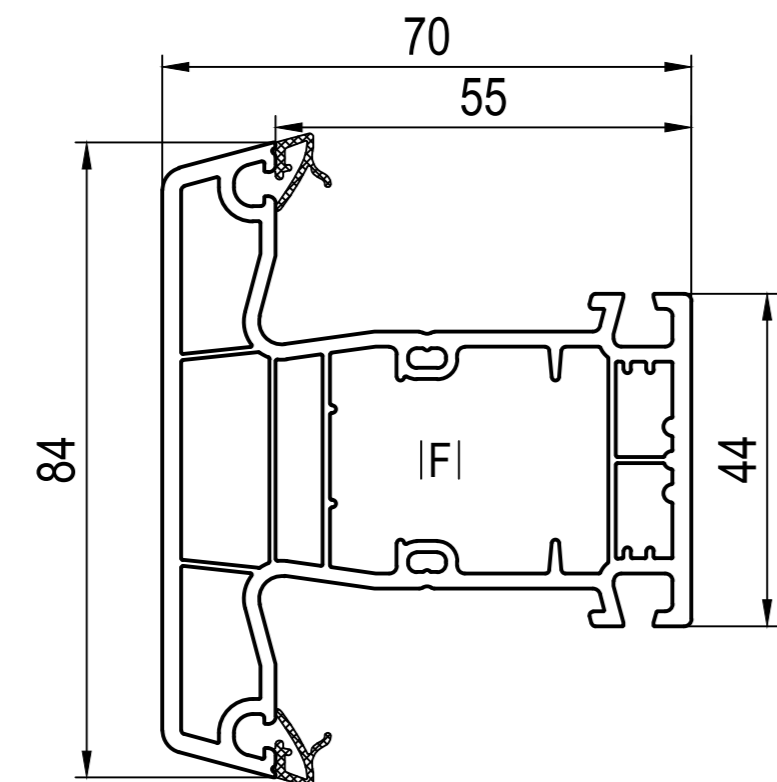

- 140x41 (CL) AD
- AI 640301, 640320
- DI 647131, 647132 ~140x4x...
- DI 647101, 647102 ~140x4x...
- OI 640900
- DI 647241 ~ 55
- DI 620046 ~універсальний
- FI 229098, 229100, 229101
- PI 249341