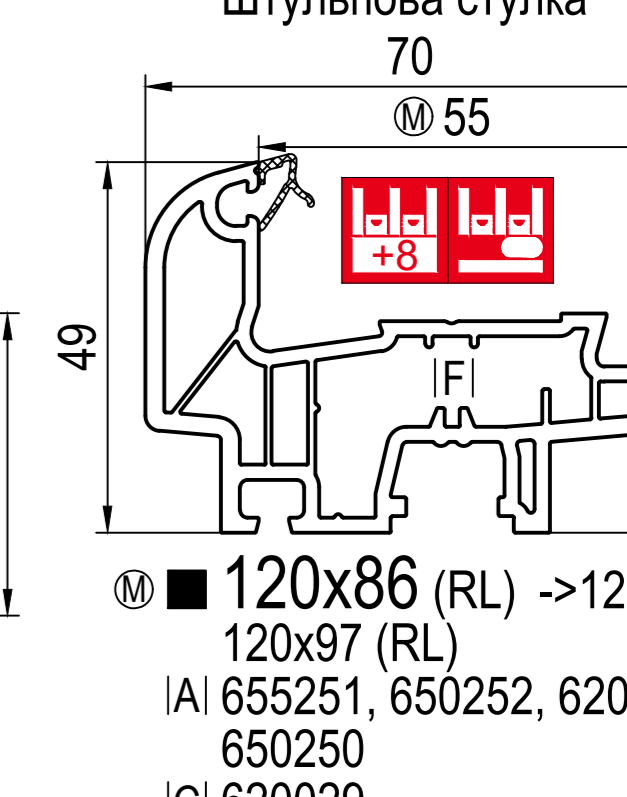

Round-line (RL)

- AD Система з ущільненням притвору
- ⊗ вклеювання скла | на вибір
- не ламінується
- ламінується
- AI фальцевий вкладиш
- CI заглушки
- DI з'єднувач
- EI з'єднувач без центрування
- FI підсилювачі
- II блок підтримки рами
- IJ вклеювання скла
- LI повітрообмін
- OI допоміжний матеріал
- QI алюм. захисний профіль порогу
- UI алюм. поріг
- XI Ущільнювачі

-> для
(CL) Classic-line
(RL) Round-line
(MB) Моноблок
чо чорний
па папірусний

Змінні ущільнювачі	Стандарт	Стандарт	Стандарт	на вибір	Basic Air max	REGEL-air®
[3.5]	[4]	[4]	[3.5]	[3.5]	[3.5]	[3.5]
Стандарт	Стандарт	TPE	Стандарт	на вибір	LI 689350 чо	LI 630315
IXI 429921 чо	IXI 479025 чо	IXI 479015 чо	IXI 429340 чо	IXI 429320 чо	на вибір	комплект
IXI 427921 па	IXI 477025 па	IXI 477015 па	IXI 420340 па	IXI - па	LI 687350 па