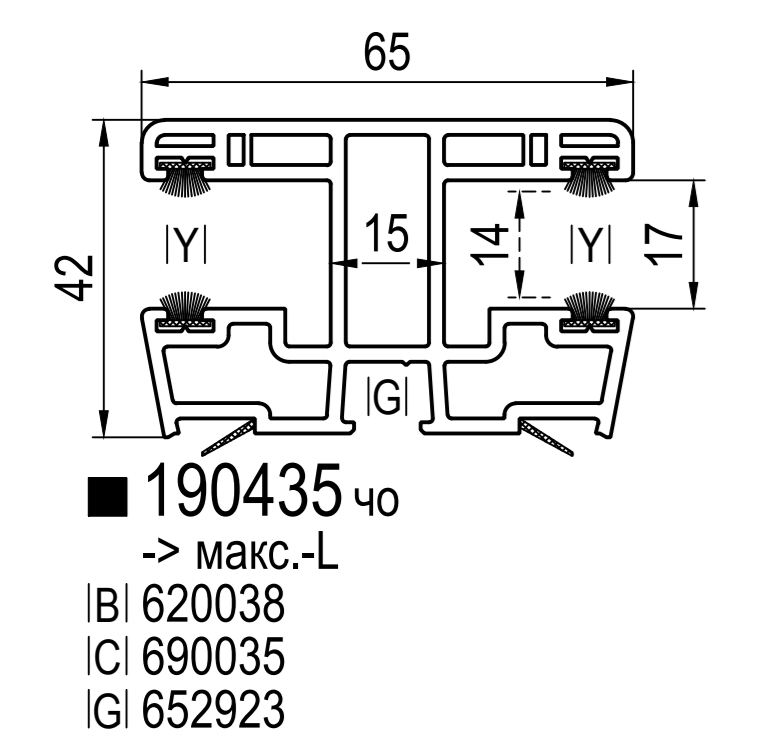

-> для

Монтажна ширина
-> 60mm -> IDEAL 2000
-> 70mm -> IDEAL 4000
-> 76mm -> energeto neo
-> 85mm -> IDEAL 7000 / 8000
... -> IDEAL 2000 - 8000

направляюча жалюзі
-> макс.-L

направляюча жалюзі

-> міні-L

направляюча жалюзі