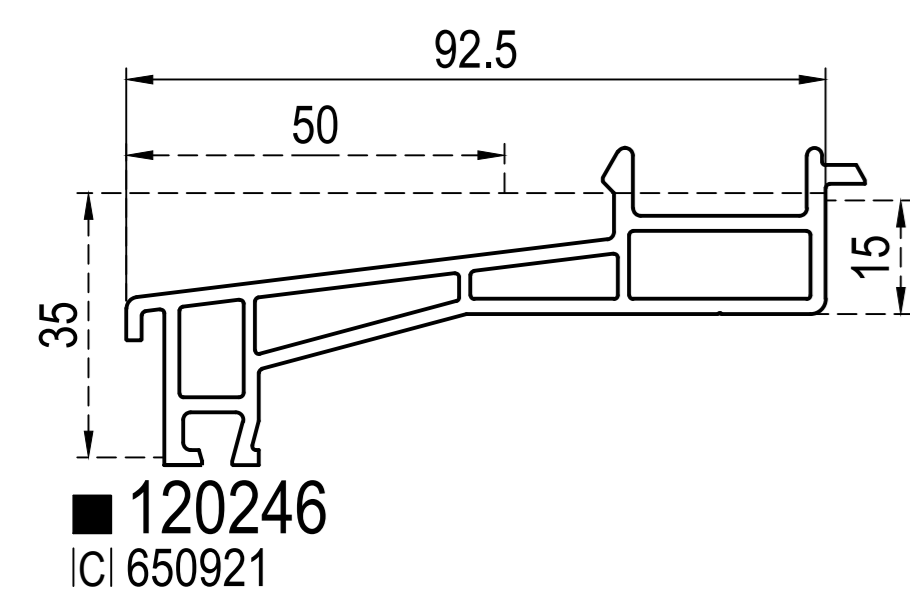

Зовнішні підвіконня