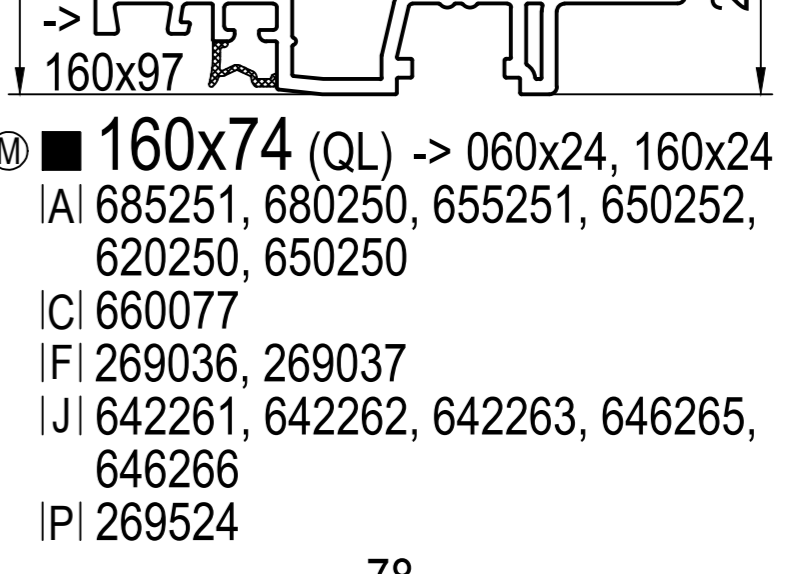

■ 160x48 (QL) -> 67
IA 685251, 680250, 655251, 650252, 620250, 650250
FI 667048
FI 249046
JI 642261, 642262, 642263, 646265, 646266
PI 269548