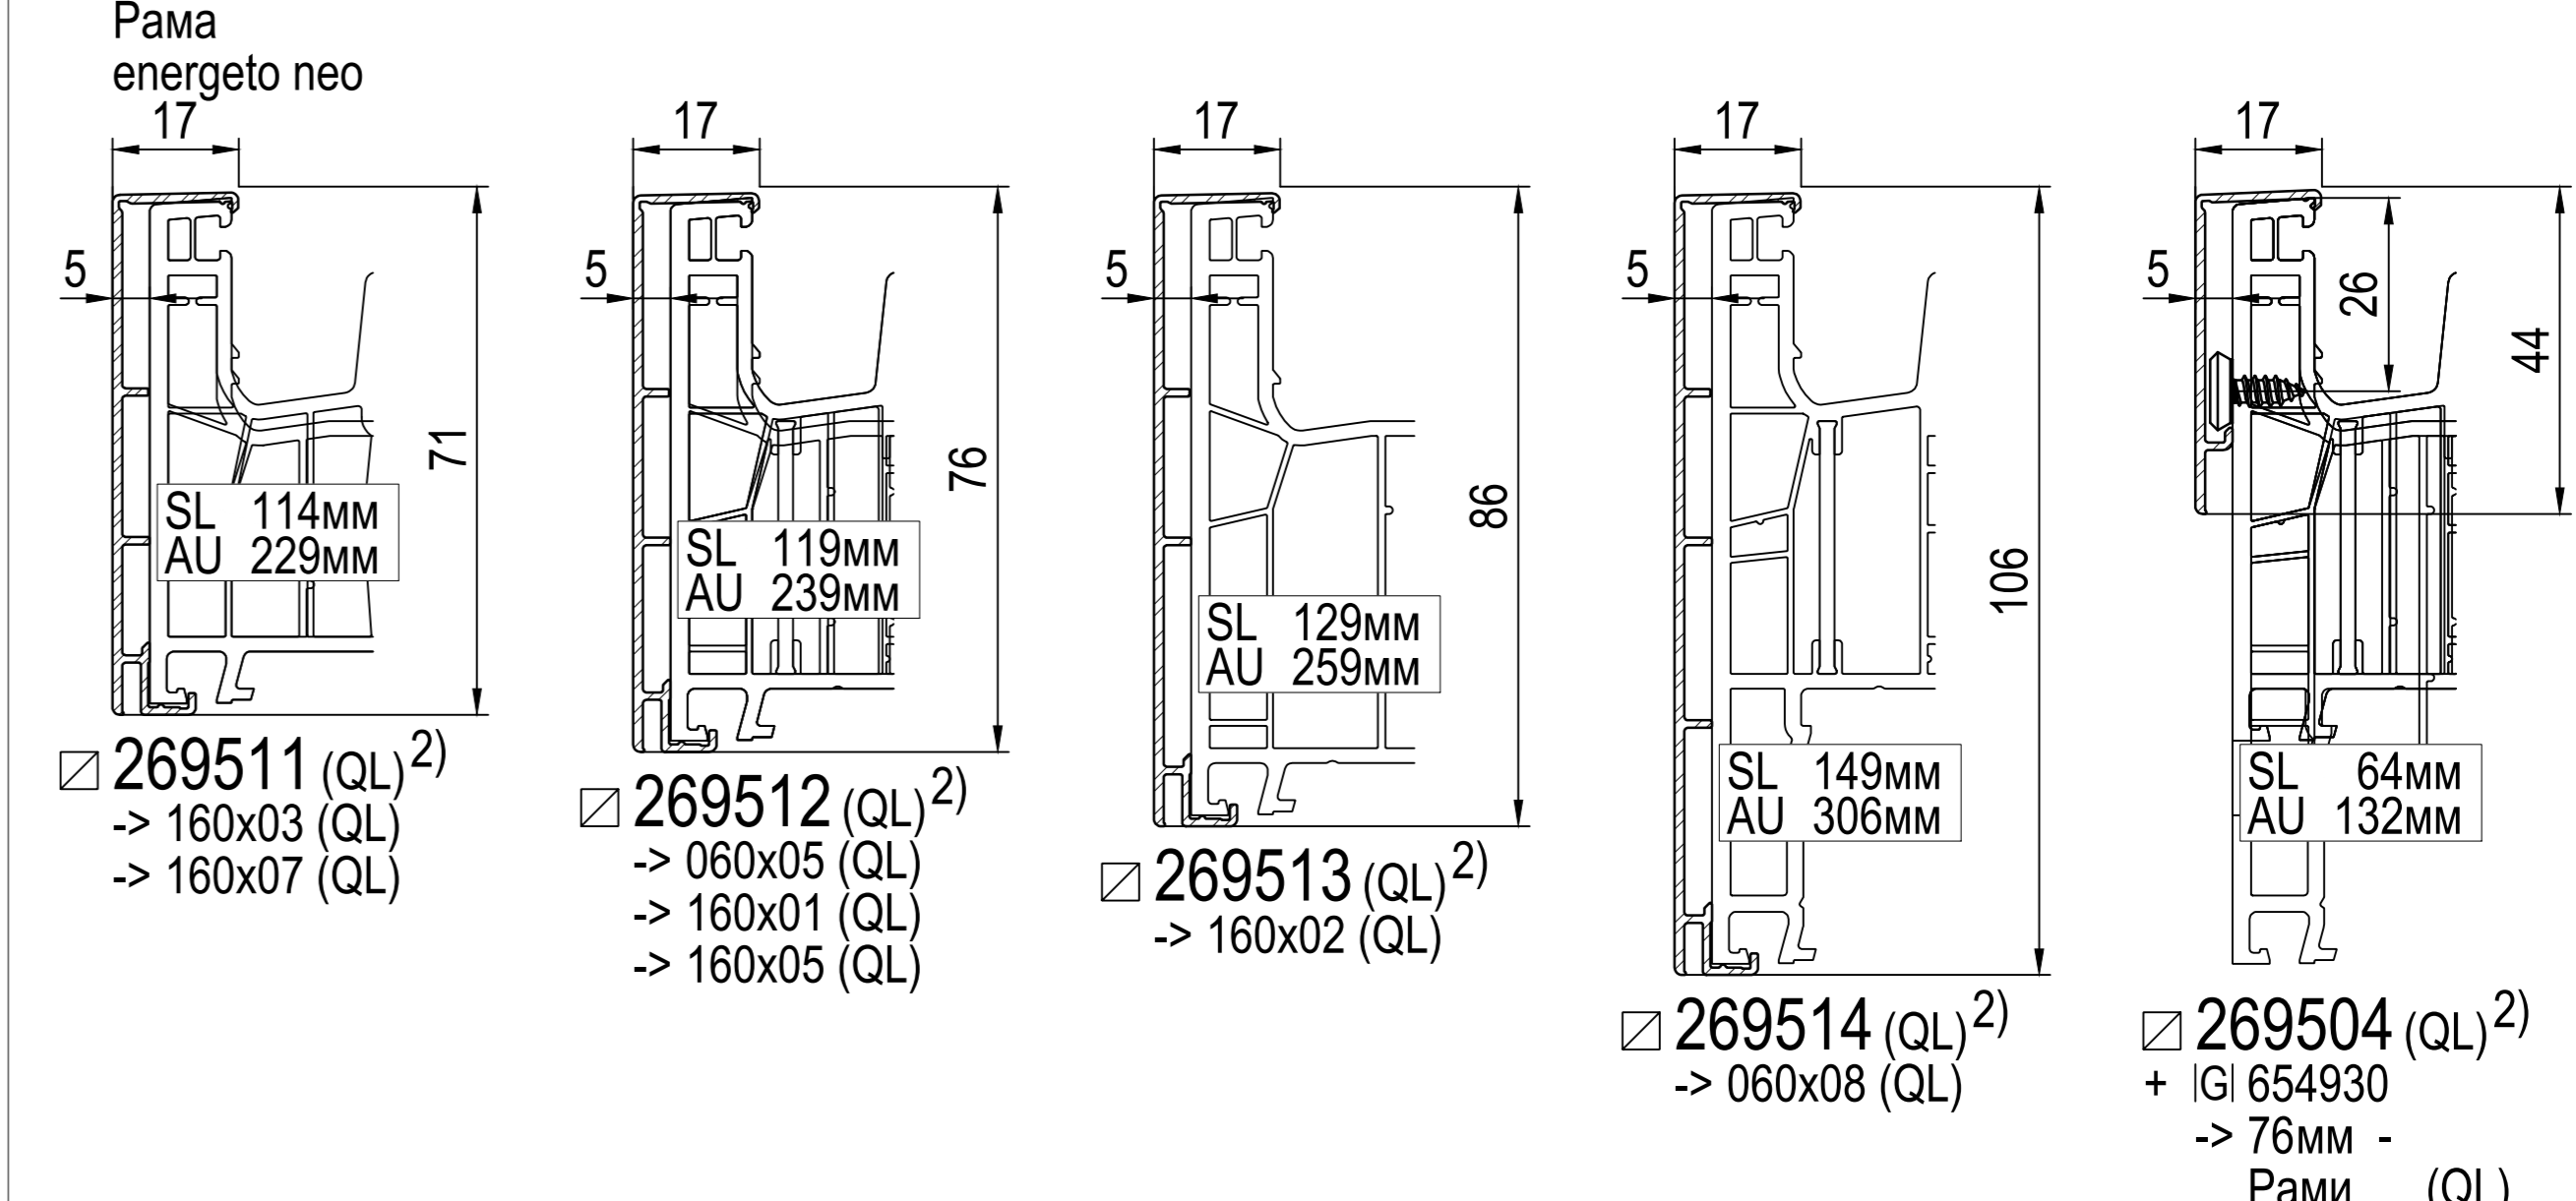

IP aluskin алюмінієві накладки

energeto neo (QL) Qube-line