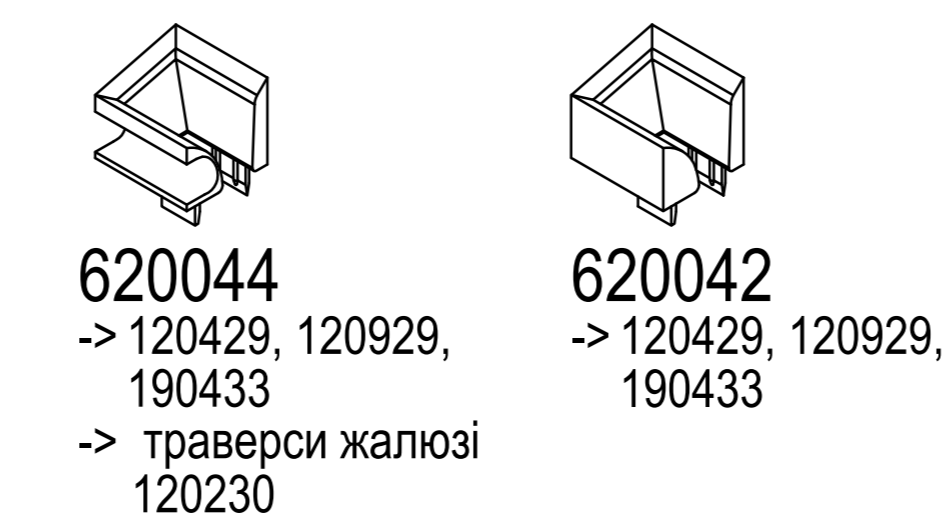

Комплектуючі

IBI направляюча вставка