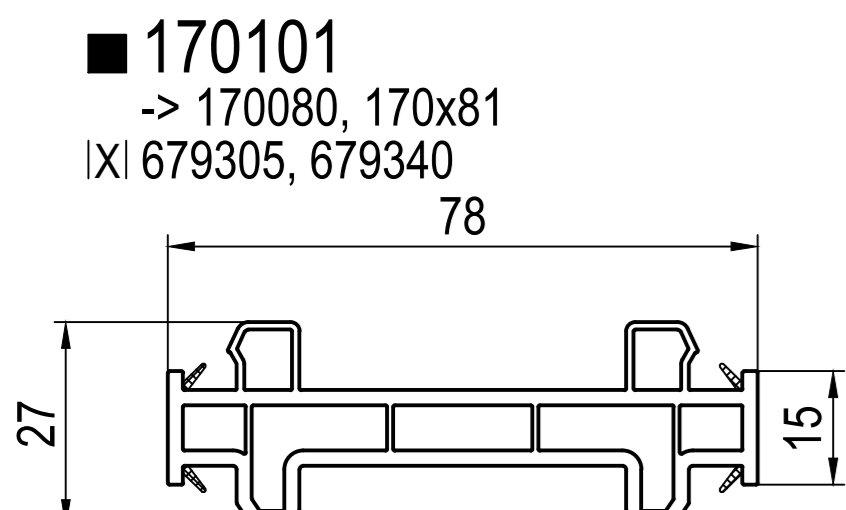

■ 170101
-> 170080, 170x81
XI 679305, 679340