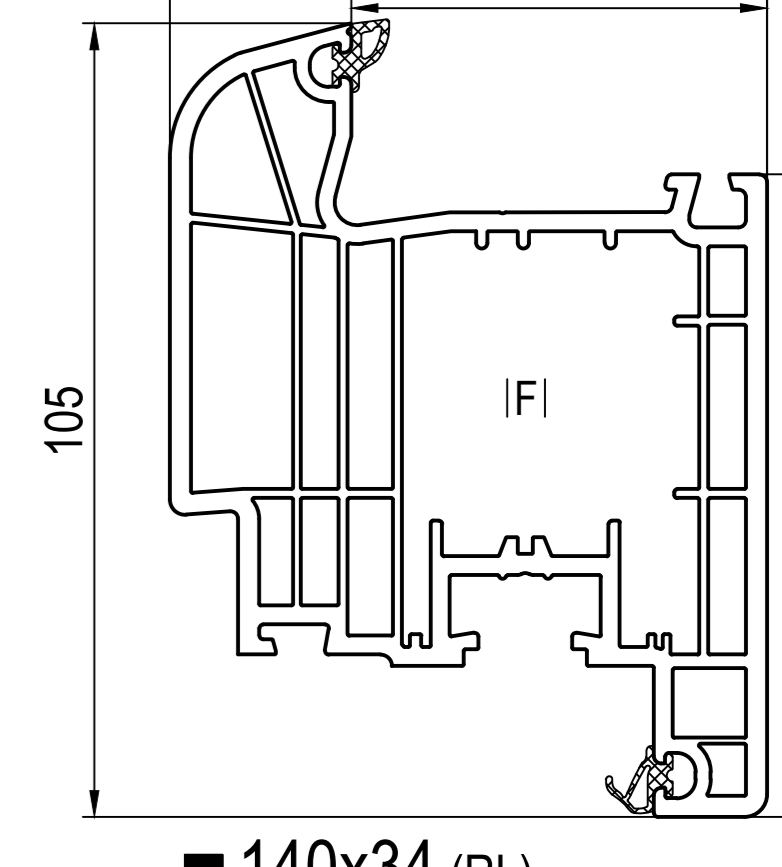

140x34 (RL)
AI 640301, 640320
ID 647131, 647132 ~140x4x ...
* EI 640032 IO 640938
II 620440