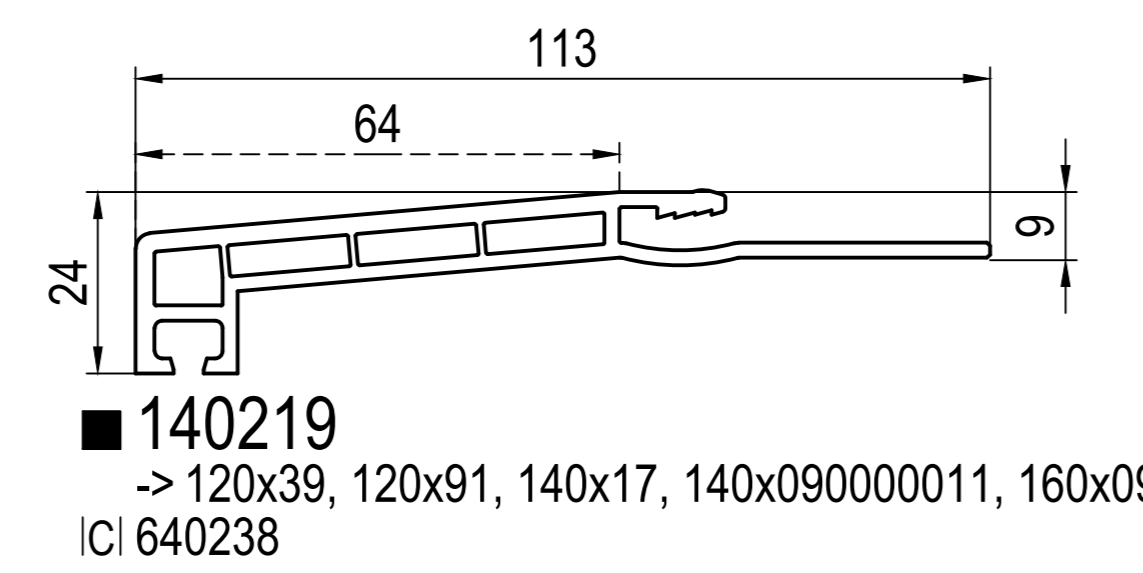

Зовнішні підвіконня