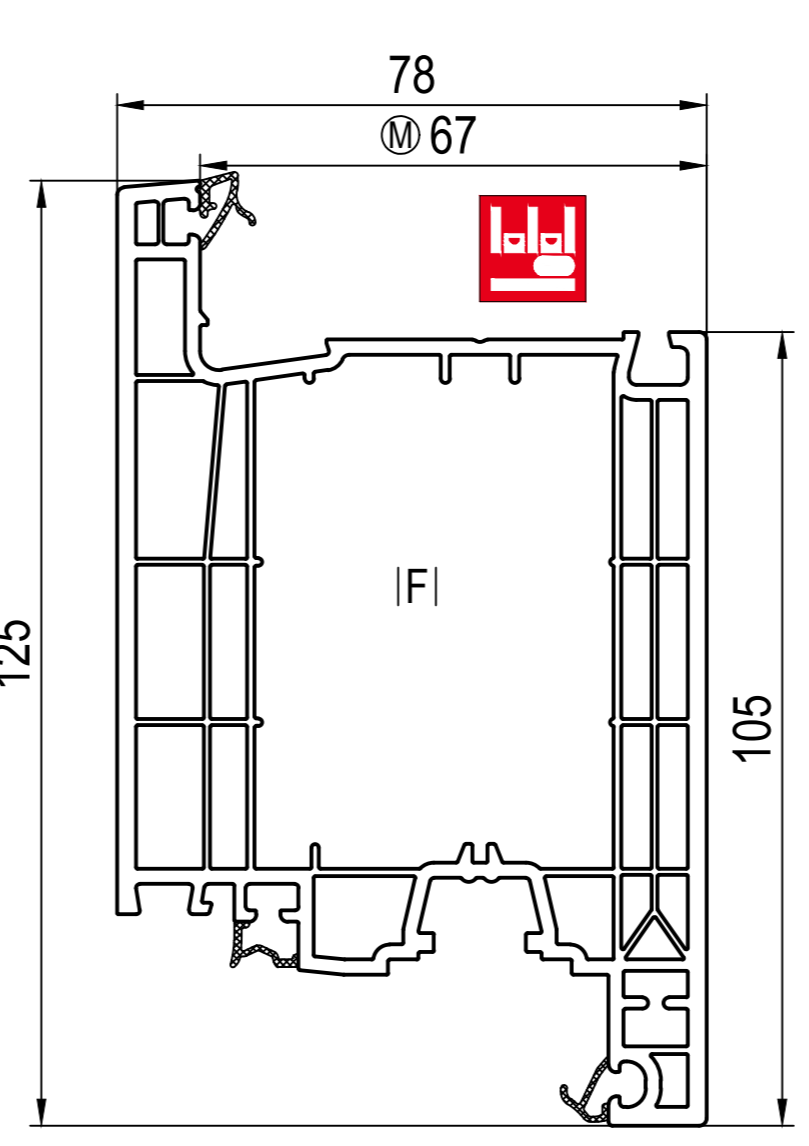

Основні профілі

■ 160x07 (QL) MD
IA 665016, 662017
FI 269004, 299944
II 640441
PI 269504, 269511
QI 267501
UI 267070, 277070, 287070
VI 666371 -> UI 466071
IV 666371 -> UI 267070
ZI 660290

■ 060x05 (QL) MD
■ 060x050000020 (QL)
IA 665016, 662017
FI 269004, 299944
II 640441
PI 269504, 269512
QI 267501
UI 267070, 277070, 287070
VI 666371 -> UI 466071
IV 666371 -> UI 267070
ZI 1. 660291, 2. 660290

■ 160x05 (QL) MD
IA 665016, 662017
FI 259105, 259106, 259107
II 640441
PI 269504, 269512
QI 267501
UI 267070, 277070, 287070
VI 666371 -> UI 466071
IV 666371 -> UI 267070

■ 060x08 (QL) MD
IA 665016, 662017
FI 269004, 299944
II 640441
PI 269504, 269514
QI 267501
UI 267070, 277070, 287070
VI 666371 -> UI 466071
IV 666371 -> UI 267070
ZI 1. 660291, 2. 660290, 3. 660289

■ 160x08 (QL) MD
IA 665016, 662017
FI 259105, 259106, 259107
II 640441
PI 269504
QI 267501
UI 267070, 277070, 287070
VI 666371 -> UI 466071
IV 666371 -> UI 267070

■ 160x15 (QL) MD
IA 665016, 662017
FI 229037
II 640441
PI 269504
QI 267501
VI 666371 -> UI 267070

■ 160x09 (QL) MD
IA 665016, 662017
FI 269101, 269102
II 640441
PI 269504
QI 267501
VI 666371 -> UI 267070

■ 160x03 (QL) AD
IA 660301
FI 269004, 299944
II 640441
PI 269504, 269511
QI 267501
UI 267070, 277070, 287070
VI 660977 IXI 466070
IV 666370 -> UI 267070

■ 160x01 (QL) AD
IA 660301
FI 259105, 259106, 259107, 269066
II 640441
PI 269504, 269512
QI 267501
UI 267070, 277070, 287070
VI 640047 IXI 660970 IXI 466070
IV 666370 -> UI 267070

■ 160x02 (QL) AD
IA 660301
FI 229114, 229115, 269003
II 640441
PI 269504, 269513
QI 267501
UI 267070, 277070, 287070
VI 660970 IXI 466070
IV 666370 -> UI 267070

■ 160x00 (QL) AD
IA 660301
FI 249019
PI 269504