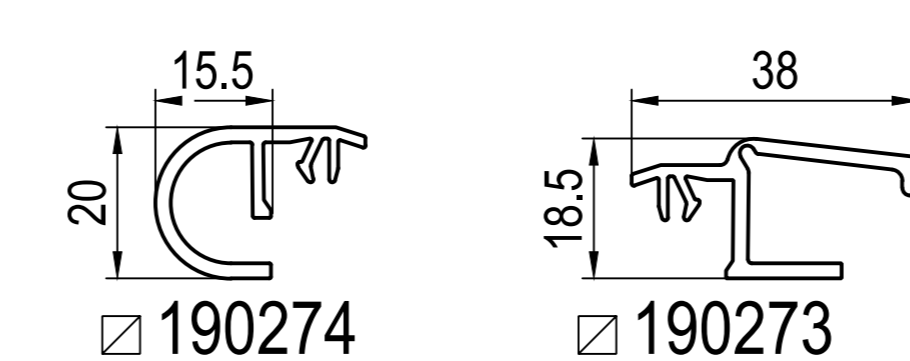

захисні жалюзі

траверси жалюзі