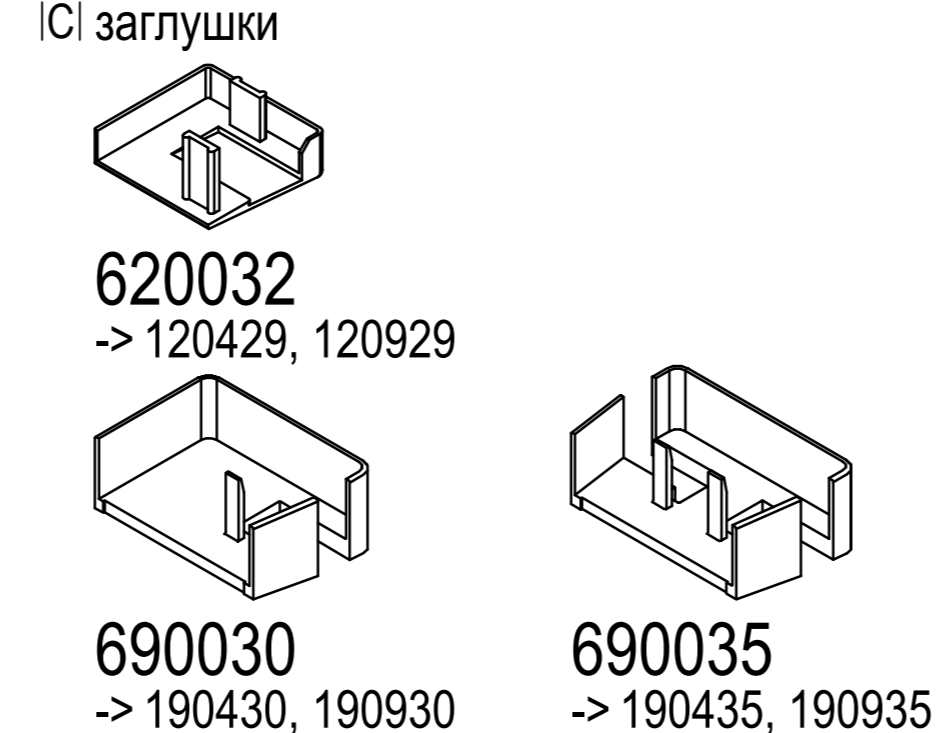

Комплектуючі

IBI направляюча вставка