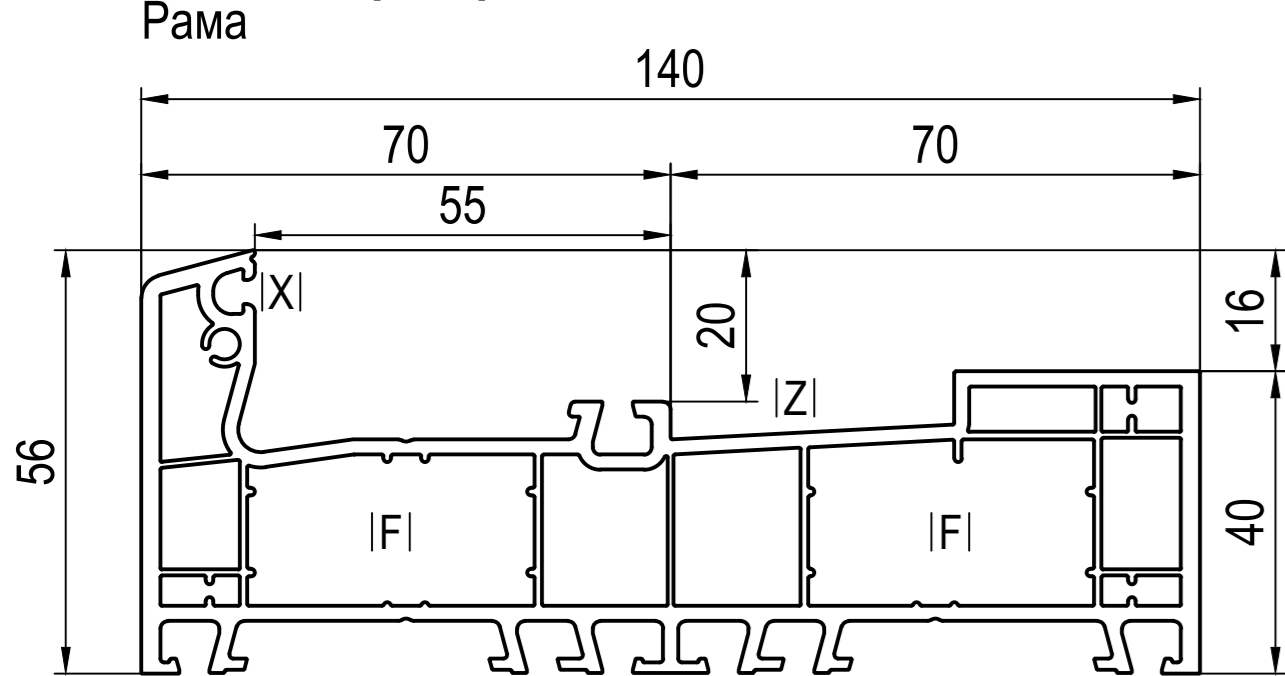

Основні профілі

- 100091 (CL) AD
- AI 640301, 640320
- FI 229037
- OI 600991
- PI 209391
- QI 207291 -> 100091 + 100291
- XI 477025, 479025, 477015, 479015
- ZI 609291
- -> Hautau, Maco, Winkhaus
- SI 207273, 207275, 207276
- -> G-U, Roto
- SI 207293, 207295, 207296
- -> Siegenia
- SI 207287