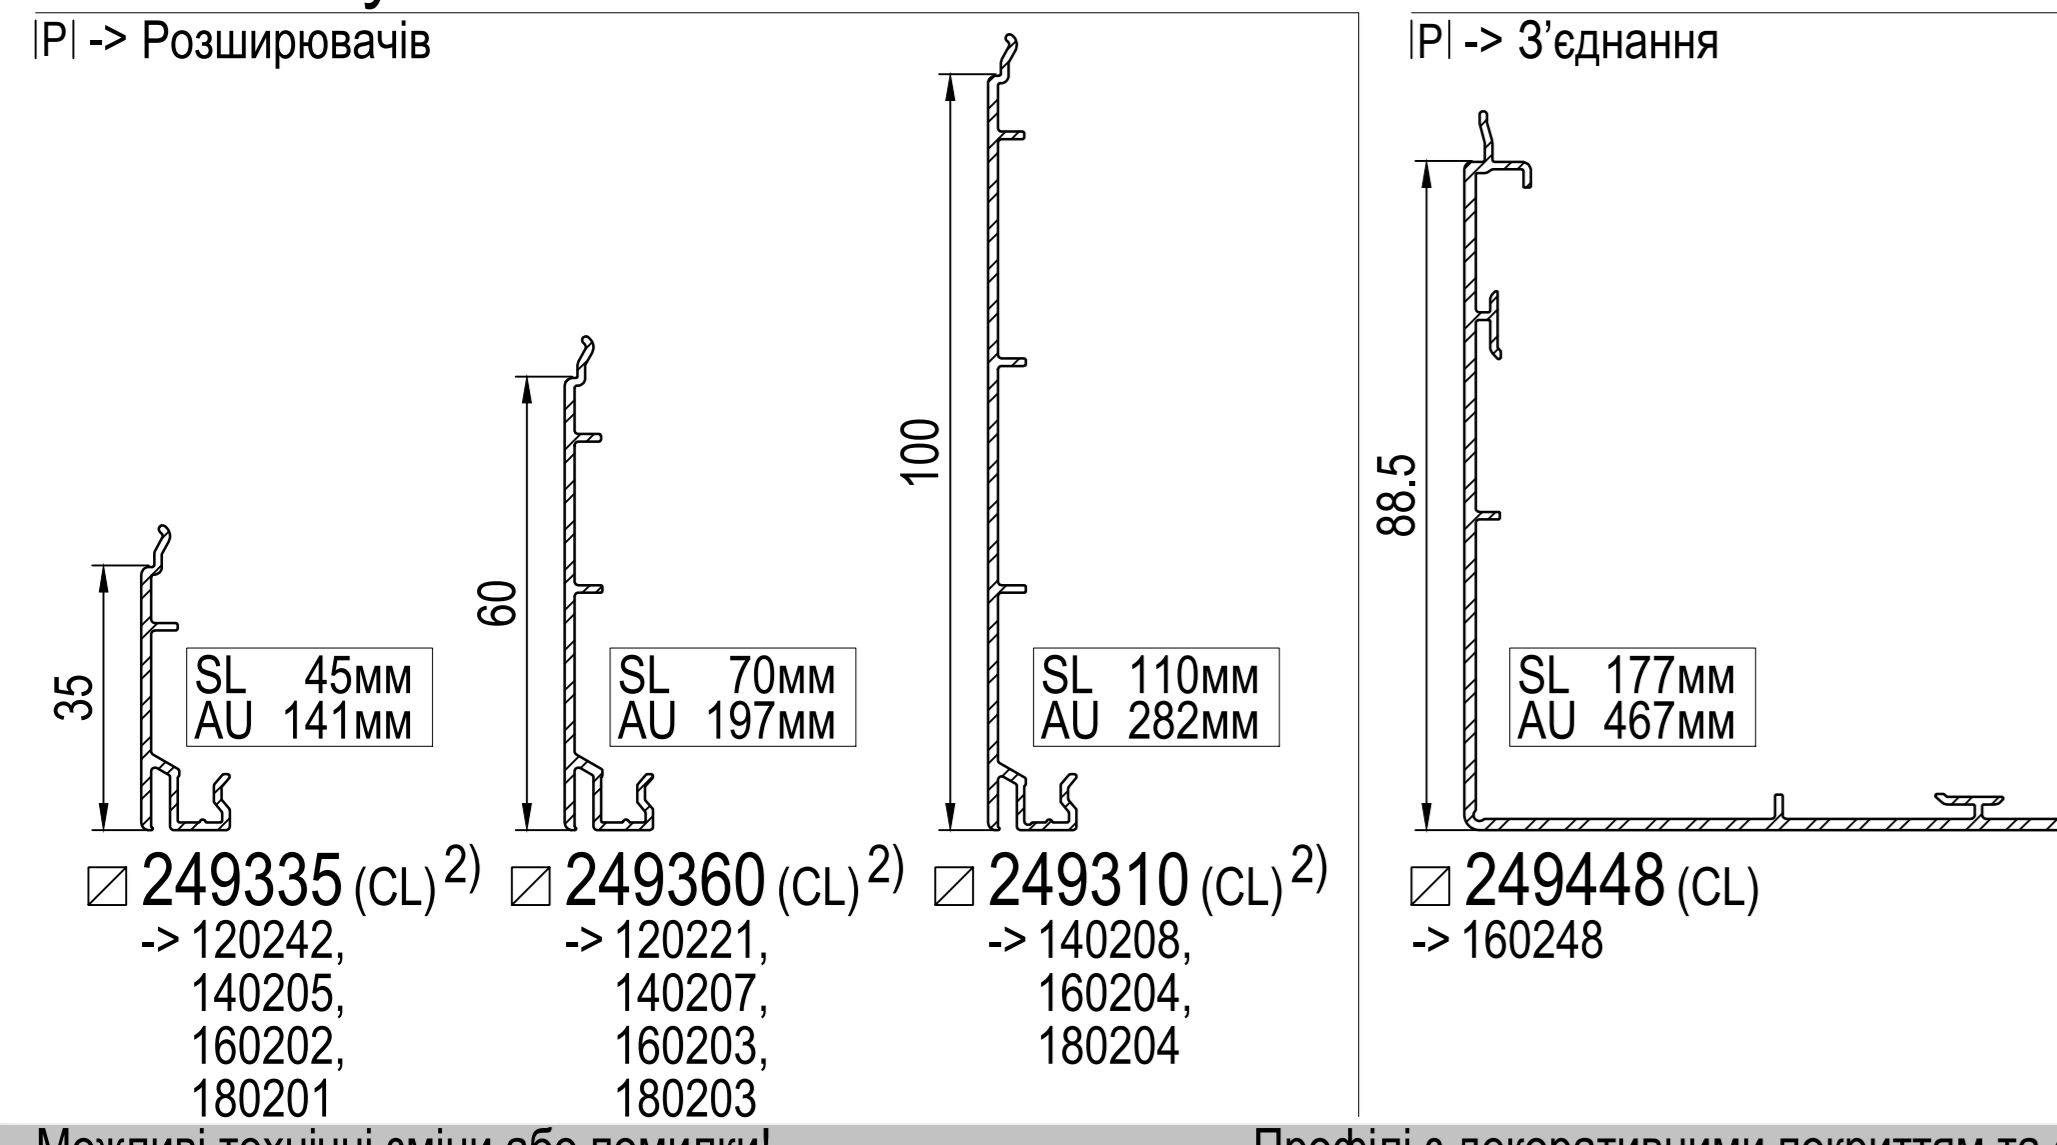

IDEAL 4000 (CL) Classic-line

Комплектувачі

☑ не ламінується
■ ламінація

-> для

(CL) Classic-line
(QL) Qube-line
(SL) Soft-line

чо чорний
па папірусний
зе зелений

1) або
2) SL Видима довжина
AU Зовнішній об'єм