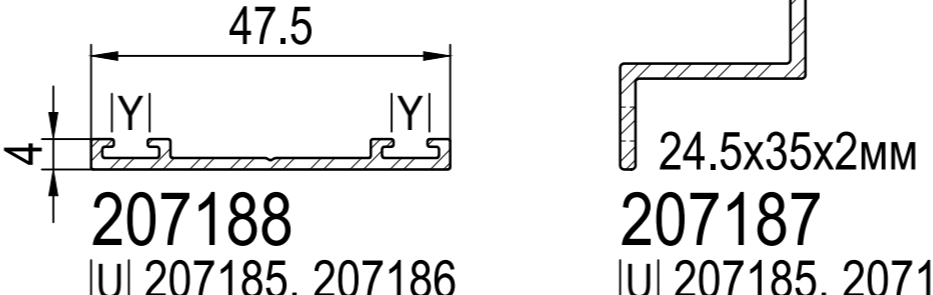

207188
IU| 207185, 207186 IV| 459932, 459933

207187
IU| 207185, 207186 IV| 459932, 459933