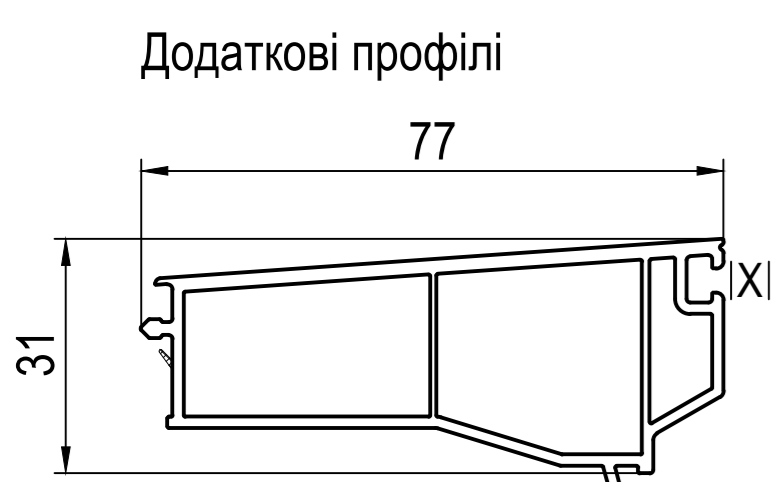

Основні профілі

■ 160091 (QL) AD
IA 660301
FI 229098, 229100, 229101
IO 660991
IQ 263291/267291 -> 160091 + 160291
IX 477025, 479025, 477015, 479015
IZ 469293
-> Hautau, Maco, Winkhaus
IS 263273/267273, 263275/267275, 263276/267276
-> G-U, Roto
IS 263293/267293
IS 263295/267295, 263296/267296 + IZ 466295
-> Siegenia
IS 263287/267287

■ 160x94 (QL) 67
IA 685251, 680250, 655251, 650252, 620250, 650250
FI 269294
JI 642261, 642262, 642263, 646265, 646266
IX 409284
-> Hautau, Maco, Winkhaus
IS 267270
-> G-U, Roto
IS 267290, 267292, 267297

■ 160291 (QL)
-> 160091, 160x41, 160x43
IQ 263291/267291 -> 160091 + 160291
IX 407291, 409291

■ 160294 (QL)
-> 160x94
IX 447340, 449340

■ 190231
-> 160x94 + IX 409284

■ 160x43 (QL) AD
IA 660301
DI 667043, 667143
IO 660950
DI 667096 ~ 67 - Шпроси
IX 457922, 459922
DI 640046 - універсальний
FI 269043, 269046

■ 160x41 (QL) AD
IA 660301
DI 667041, 667141
IO 660950
DI 677095 ~ 67 - Шпроси
IX 457922, 459922
DI 640046 - універсальний
FI 269041, 269045

■ 160x48 (QL) 67
IA 685251, 680250, 655251, 650252, 620250, 650250
DI 667048
FI 249046
JI 642261, 642262, 642263, 646265, 646266

Комплектуючі

IA Фальцевий вкладиш
-> AD 8-52мм 8-54мм
160091, 160x43, 160x41
660301 че 0мм
-> 67 10-54мм 10-20мм
160x94, 160x48 31-73 5 6 4

650250 че 620250 че
31-73 40-71
-1мм 1мм
10-35мм 10-38мм
4 0
650252 че 655251 че
55-73 55-73
10-44мм 10-48мм
4 0
680250 че 685251 че
63-73 63-73