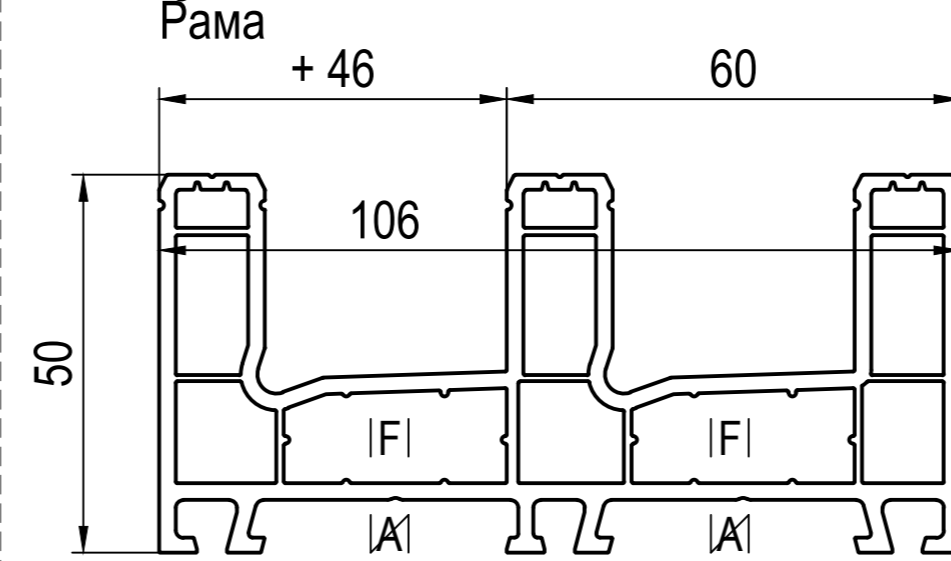

easy-slide

■ 100071 (CL)
IA| 650001
FI| 259018
SI| 207076
ZI| 650070

Додаткові профілі

-> Рами
IA| Фальцевий вкладиш 12-84мм (2x 650001)

650001
-> Рами

SI| Алюмінієві профілі