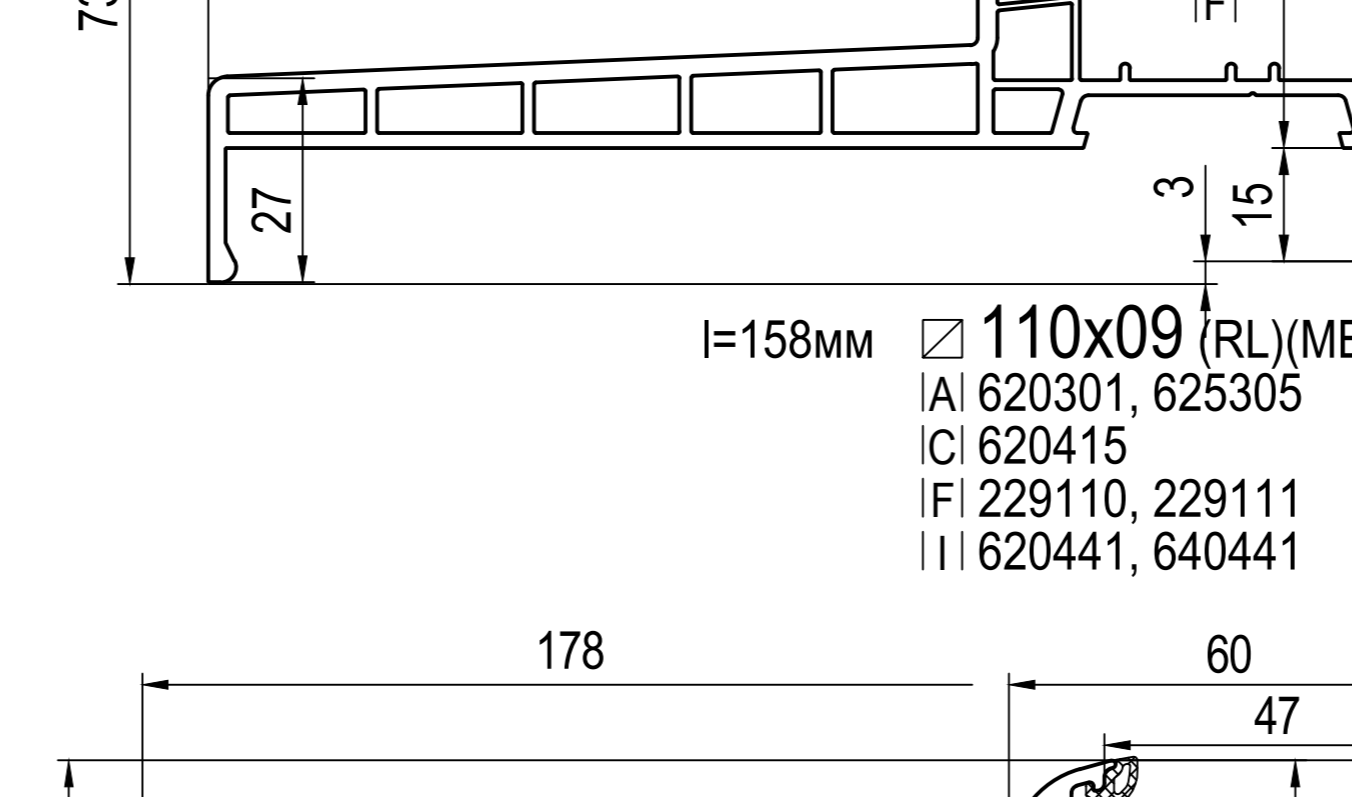

Round-line (RL)

- AD Система з ущільненням притвору
- ⊗ вклеювання скла | на вибір
- не ламінується
- ламінується
- AI фальцевий вкладиш
- CI заглушки
- DI з'єднувач
- EI з'єднувач без центрування
- FI підсилювачі
- II блок підтримки рами
- IJ вклеювання скла
- LI повітрообмін
- OI допоміжний матеріал
- QI алюм. захисний профіль порогу
- UI алюм. поріг
- XI Ущільнювачі

-> для
(CL) Classic-line
(RL) Round-line
(MB) Моноблок
чо чорний
па папірусний

Змінні ущільнювачі	Стандарт	Стандарт	Стандарт	на вибір	Basic Air max	REGEL-air®
[3.5]	[4]	[4]	[3.5]	[3.5]	[3.5]	[3.5]
Стандарт	Стандарт	TPE	Стандарт	на вибір	LI 689350 чо	LI 630315
IXI 429921 чо	IXI 479025 чо	IXI 479015 чо	IXI 429340 чо	IXI 429320 чо	на вибір	комплект
IXI 427921 па	IXI 477025 па	IXI 477015 па	IXI 420340 па	IXI - па	LI 687350 па