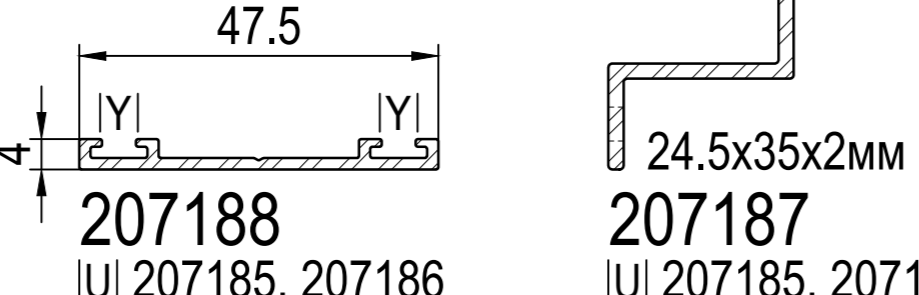

207188
IU| 207185, 207186 IY| 459932, 459933

207187
IU| 207185, 207186 IY| 459932, 459933