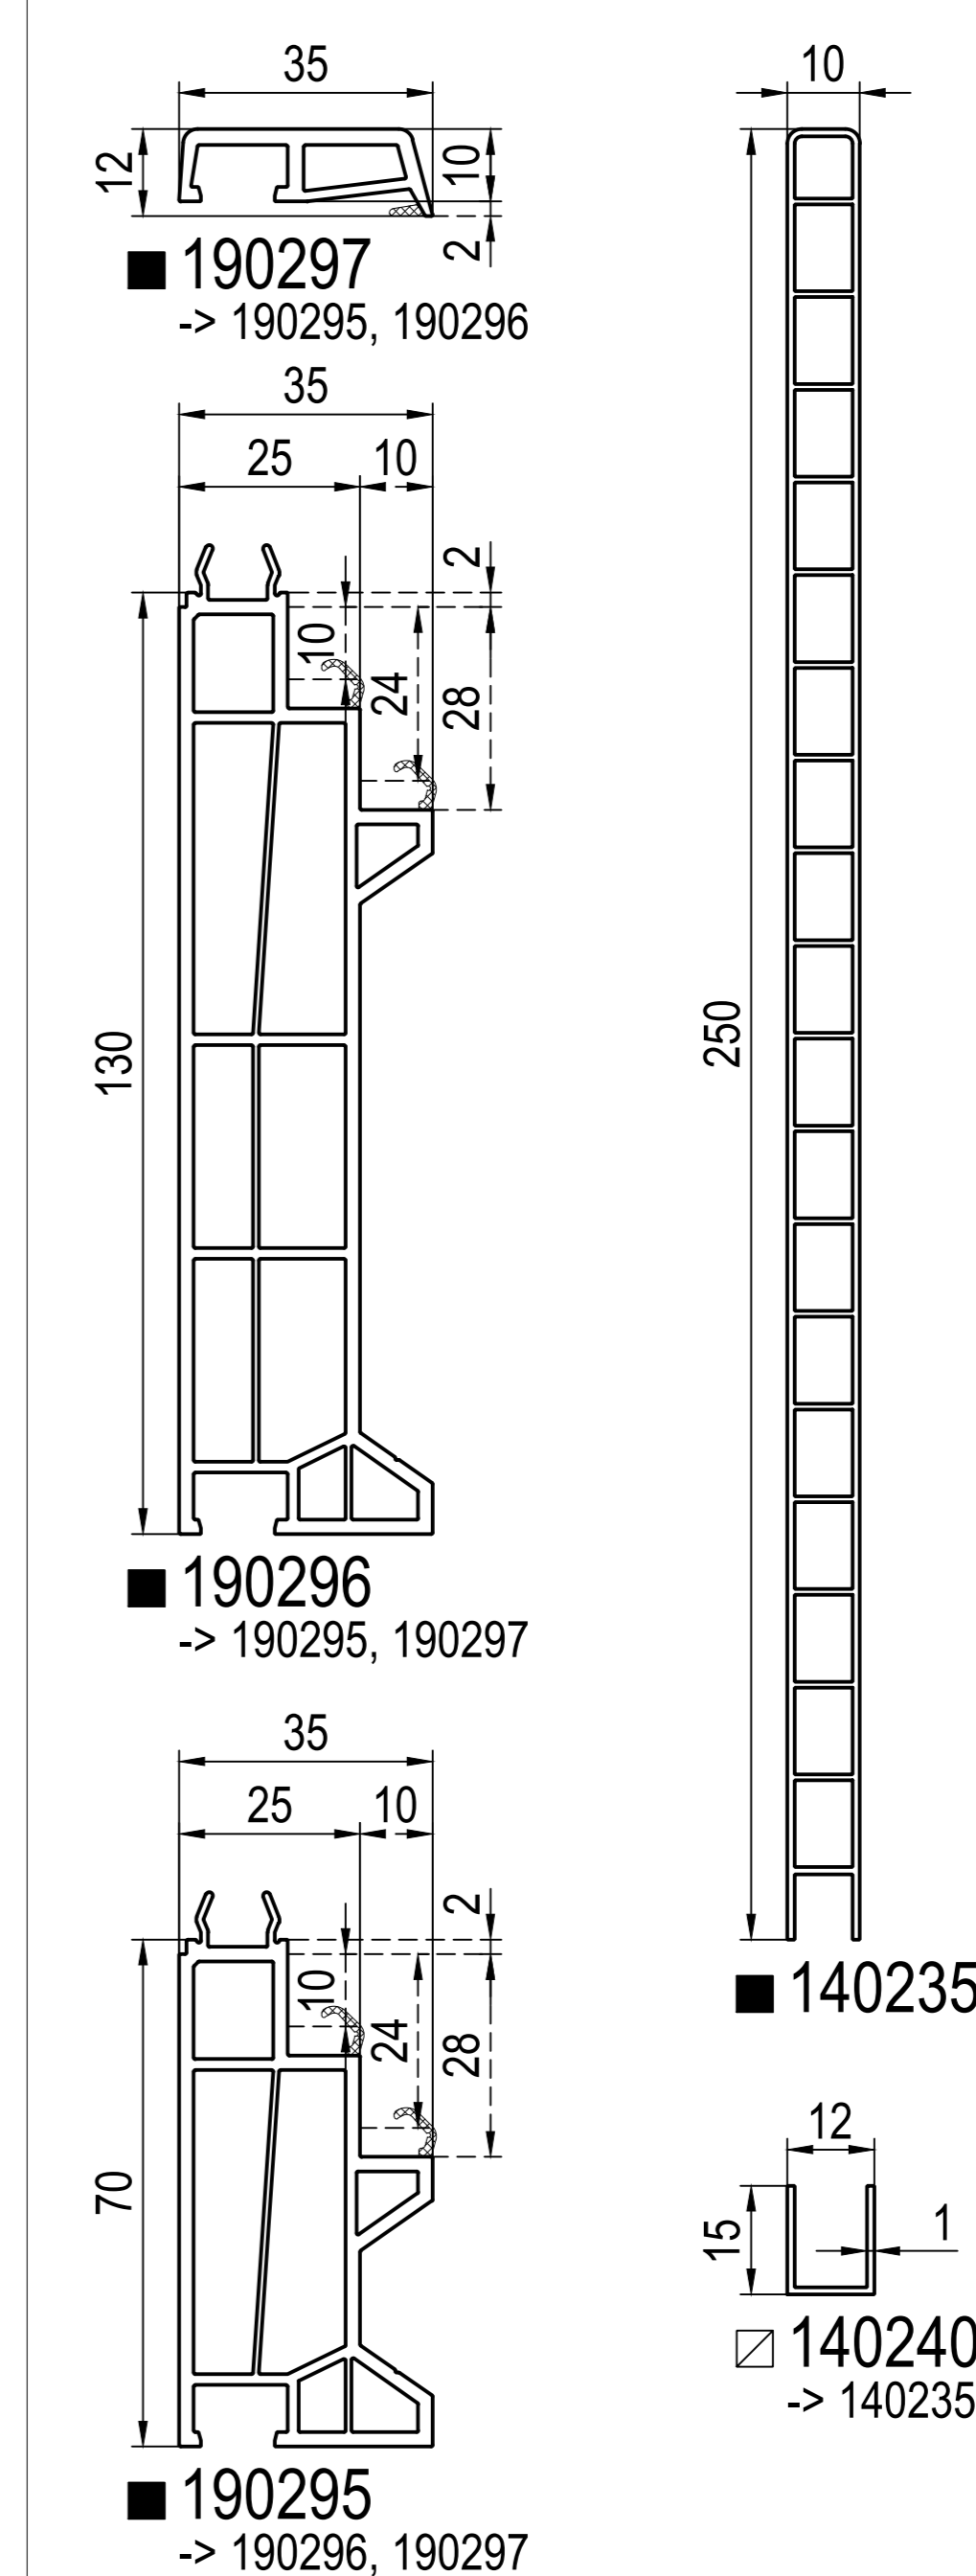

направляюча жалюзі
-> макс.-L

направляюча жалюзі

-> міні-L

направляюча жалюзі

алюміній

IRI алюм. направляюча жалюзі
безщіткові ущільнювачі

Комплектуючі

IBI направляюча вставка

захисні жалюзі

траверси жалюзі

Комплектуючі

IFI Підсилювачі s lx ly

Див. оглядовий план: Підсилювачі

санация віконної лиштви

санация віконної лиштви

□ не ламінується
■ ламінується

-> для

Ламелі для жалюзі
міні-L ~ 8x37мм
макс.-L ~ 14x52мм

Щіткові ущільнювачі
чо чорний

SL Видима довжина

AU Зовнішній об'єм

GU Загальний об'єм