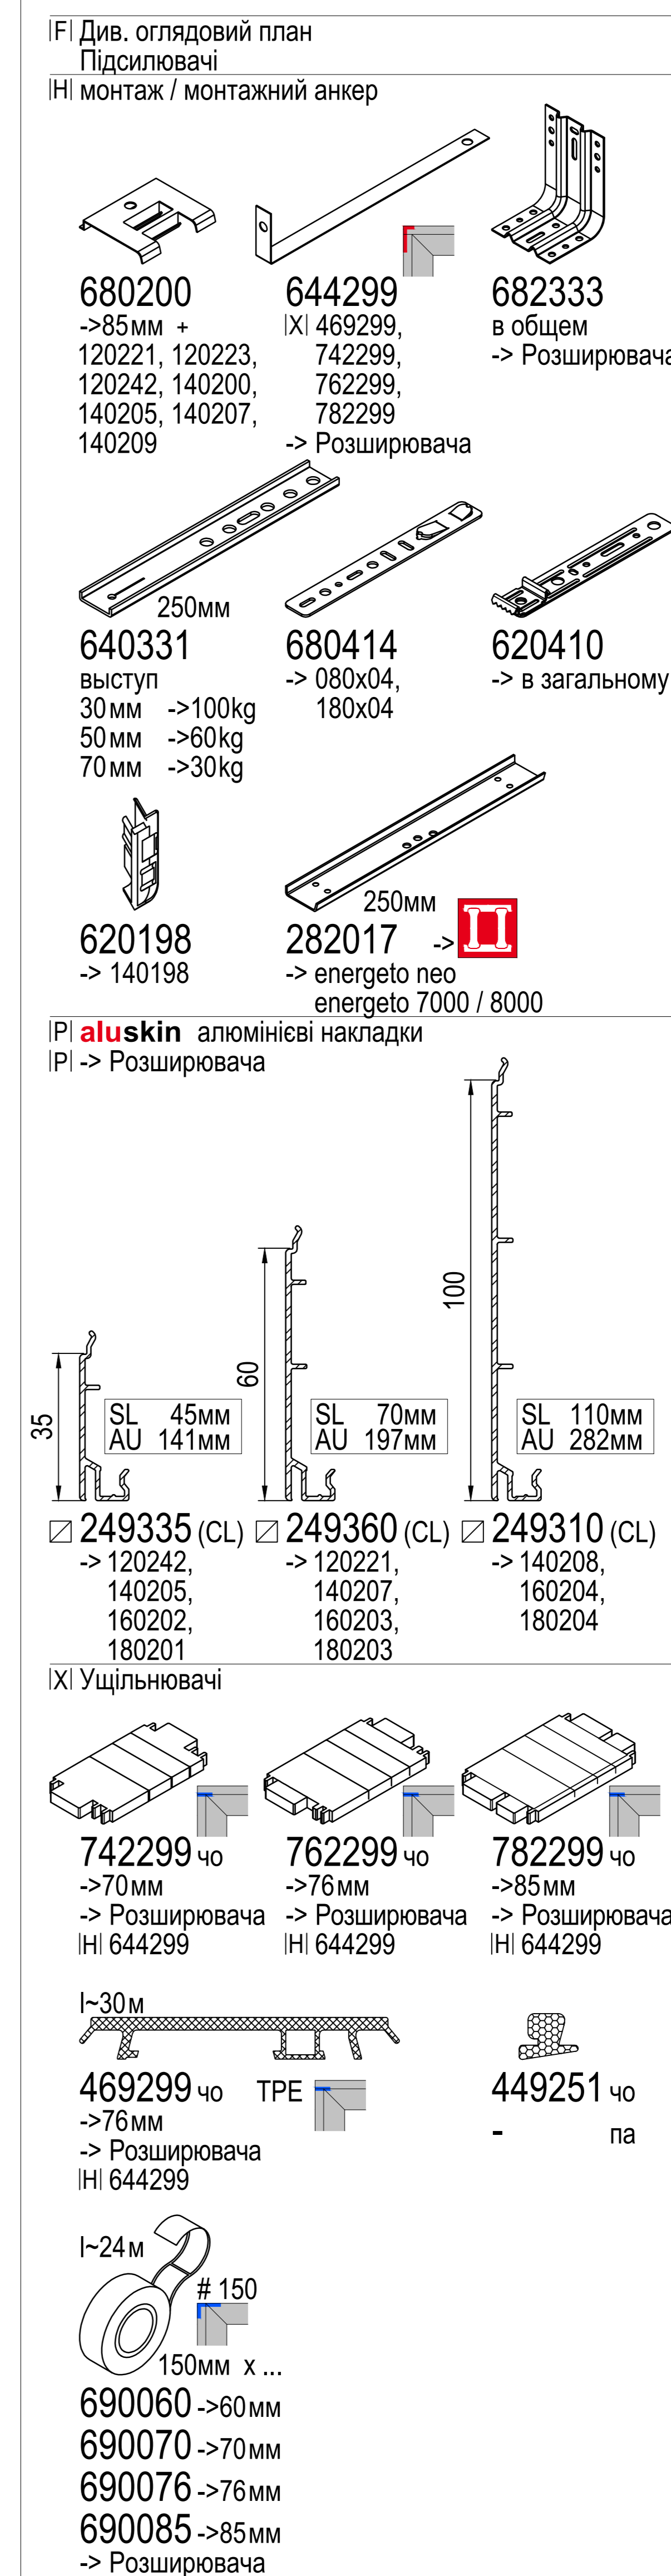

Комплектуючі

Legend for window accessories:
- не ламінується (not laminated)
- ламінація (lamination)
- foam inside ->
-> для (for)
ze - зелений (green)
чо - чорний (black)
па - папірусний (paper)
Монтажна ширина (mounting width)
->60мм ->IDEAL 2000
->70мм ->IDEAL 4000
->76мм ->energeto neo
->85мм ->IDEAL 7000 / 8000
... ->IDEAL 2000 - 8000