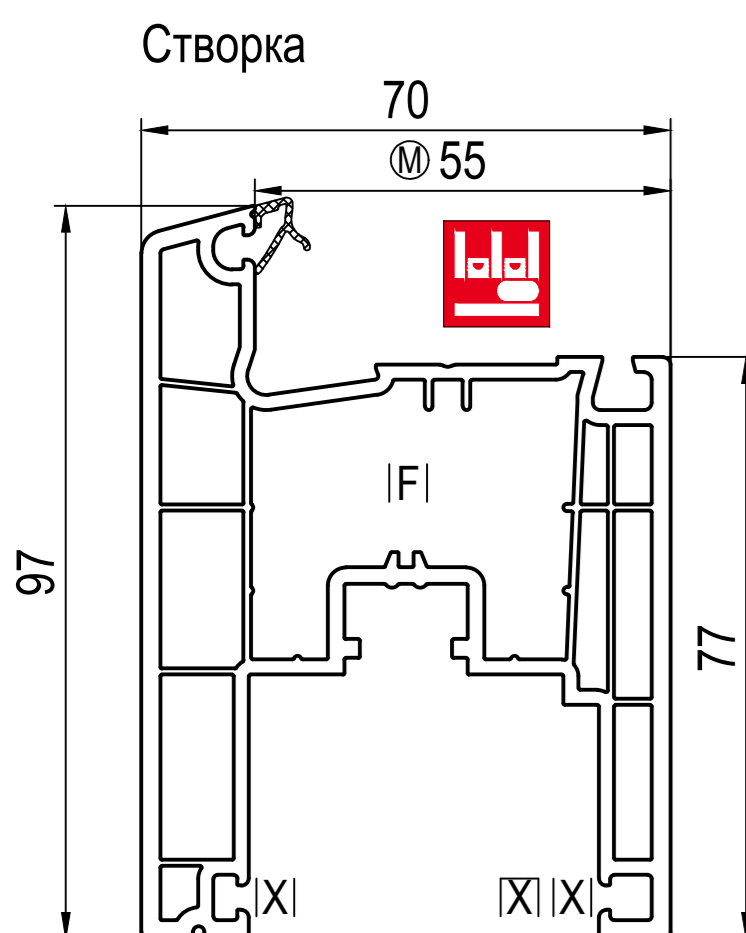

- 100x94 (CL) 55
- AI 655251, 650252, 620250, 650250
- FI 209294
- JI 642261, 642262, 642263, 646265, 646266
- PI 209394
- XI 409284
- -> Hautau, Maco, Winkhaus
- SI 207270, 207297
- -> G-U, Roto
- SI 207290, 207292, 207297
- XI 447340, 449340, 447042, 449042