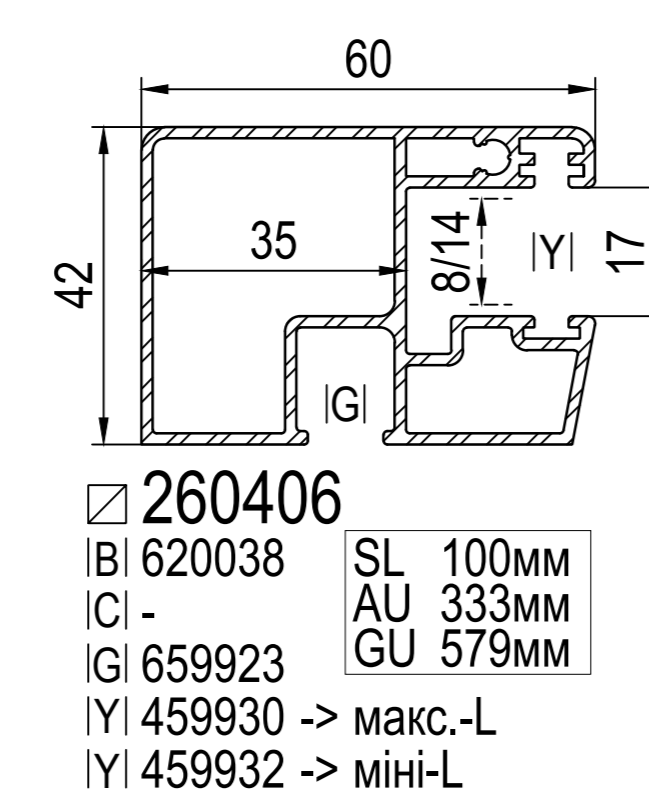

алюміній

IRI алюм. направляюча жалюзі
безщіткові ущільнювачі