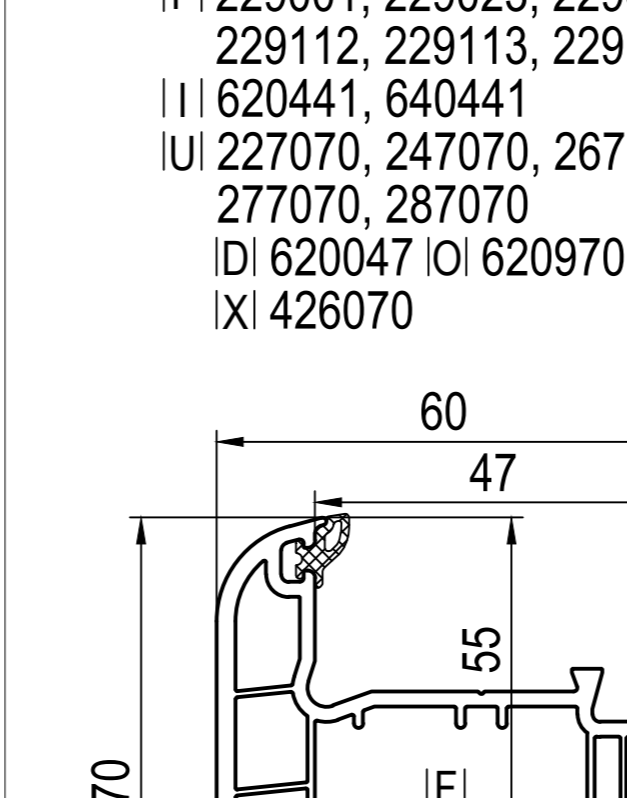

Round-line (RL)

- AD Система з ущільненням притвору
- ⊗ вклеювання скла | на вибір
- не ламінується
- ламінується
- AI фальцевий вкладиш
- CI заглушки
- DI з'єднувач
- EI з'єднувач без центрування
- FI підсилювачі
- II блок підтримки рами
- IJ вклеювання скла
- LI повітрообмін
- OI допоміжний матеріал
- QI алюм. захисний профіль порогу
- UI алюм. поріг
- XI Ущільнювачі

-> для
(CL) Classic-line
(RL) Round-line
(MB) Моноблок
чо чорний
па папірусний

Змінні ущільнювачі	Стандарт	Стандарт	Стандарт	на вибір	Basic Air max	REGEL-air®
[3.5]	[4]	[4]	[3.5]	[3.5]	[3.5]	[3.5]
Стандарт	Стандарт	TPE	Стандарт	на вибір	LI 689350 чо	LI 630315
IXI 429921 чо	IXI 479025 чо	IXI 479015 чо	IXI 429340 чо	IXI 429320 чо	на вибір	комплект
IXI 427921 па	IXI 477025 па	IXI 477015 па	IXI 420340 па	IXI - па	LI 687350 па