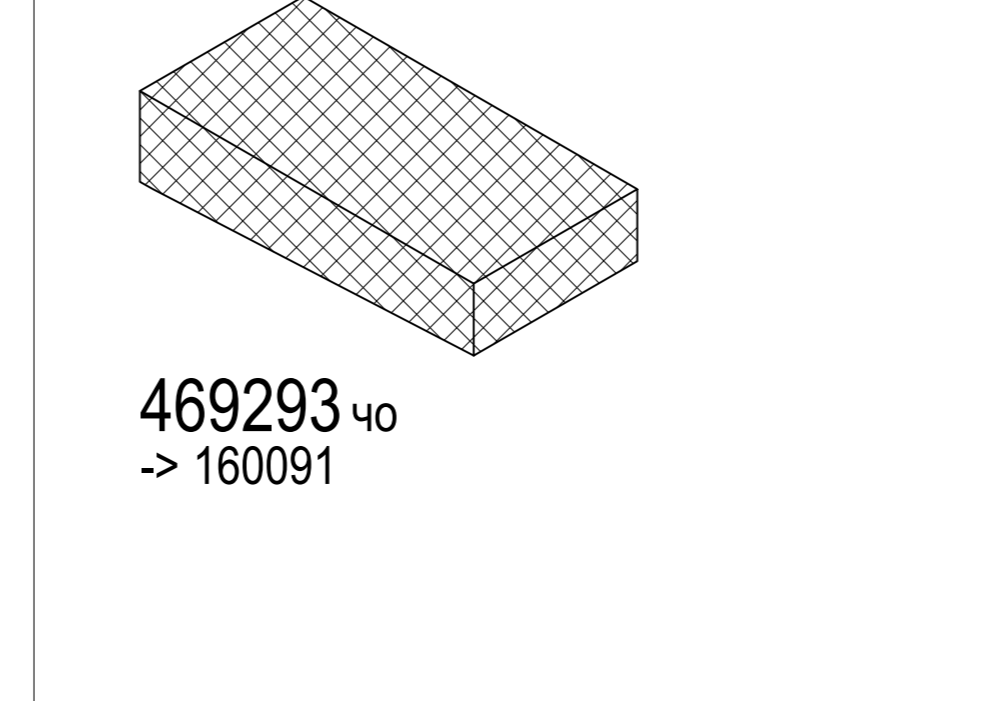

IZI Спец. комплектуючі
469293 чо -> 160091