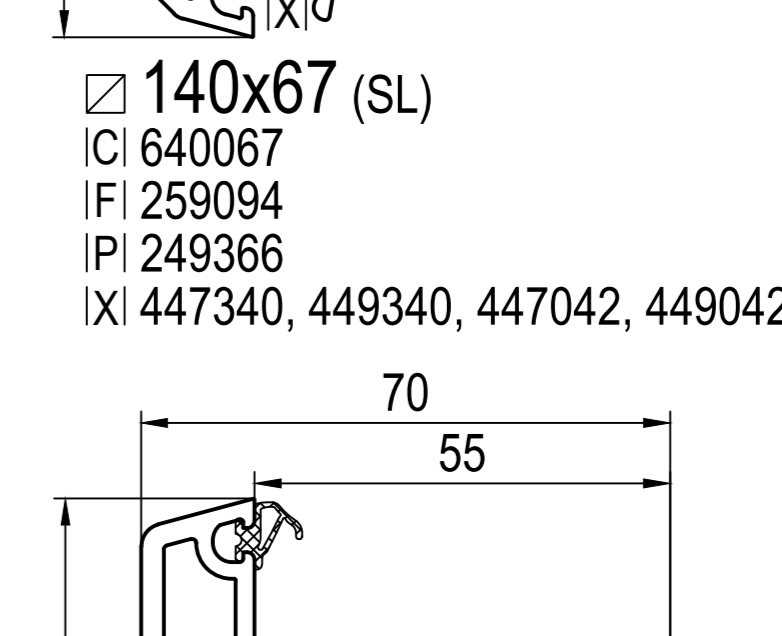

140x77 (CL) -> 140x28
120x97 (RL)
AI 655251, 650252, 620250, 650250
C 640082
FI 249028, 249029 * 249078
* EI 640029 IO 640938
IJI 642261, 642262, 642263, 646265, 646266