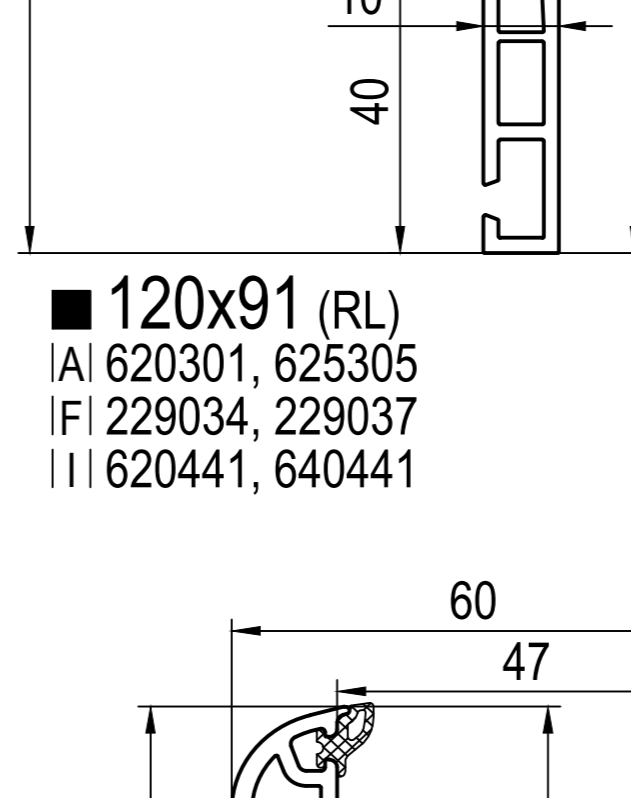

Round-line (RL)

- AD Система з ущільненням притвору
- ⊗ вклеювання скла | на вибір
- не ламінується
- ламінується
- AI фальцевий вкладиш
- CI заглушки
- DI з'єднувач
- EI з'єднувач без центрування
- FI підсилювачі
- II блок підтримки рами
- IJ вклеювання скла
- LI повітрообмін
- OI допоміжний матеріал
- QI алюм. захисний профіль порогу
- UI алюм. поріг
- XI Ущільнювачі

-> для
(CL) Classic-line
(RL) Round-line
(MB) Моноблок
чо чорний
па папірусний

Змінні ущільнювачі	Стандарт	Стандарт	Стандарт	на вибір	Basic Air max	REGEL-air®
[3.5]	[4]	[4]	[3.5]	[3.5]	[3.5]	[3.5]
Стандарт	Стандарт	TPE	Стандарт	на вибір	LI 689350 чо	LI 630315
IXI 429921 чо	IXI 479025 чо	IXI 479015 чо	IXI 429340 чо	IXI 429320 чо	на вибір	комплект
IXI 427921 па	IXI 477025 па	IXI 477015 па	IXI 420340 па	IXI - па	LI 687350 па