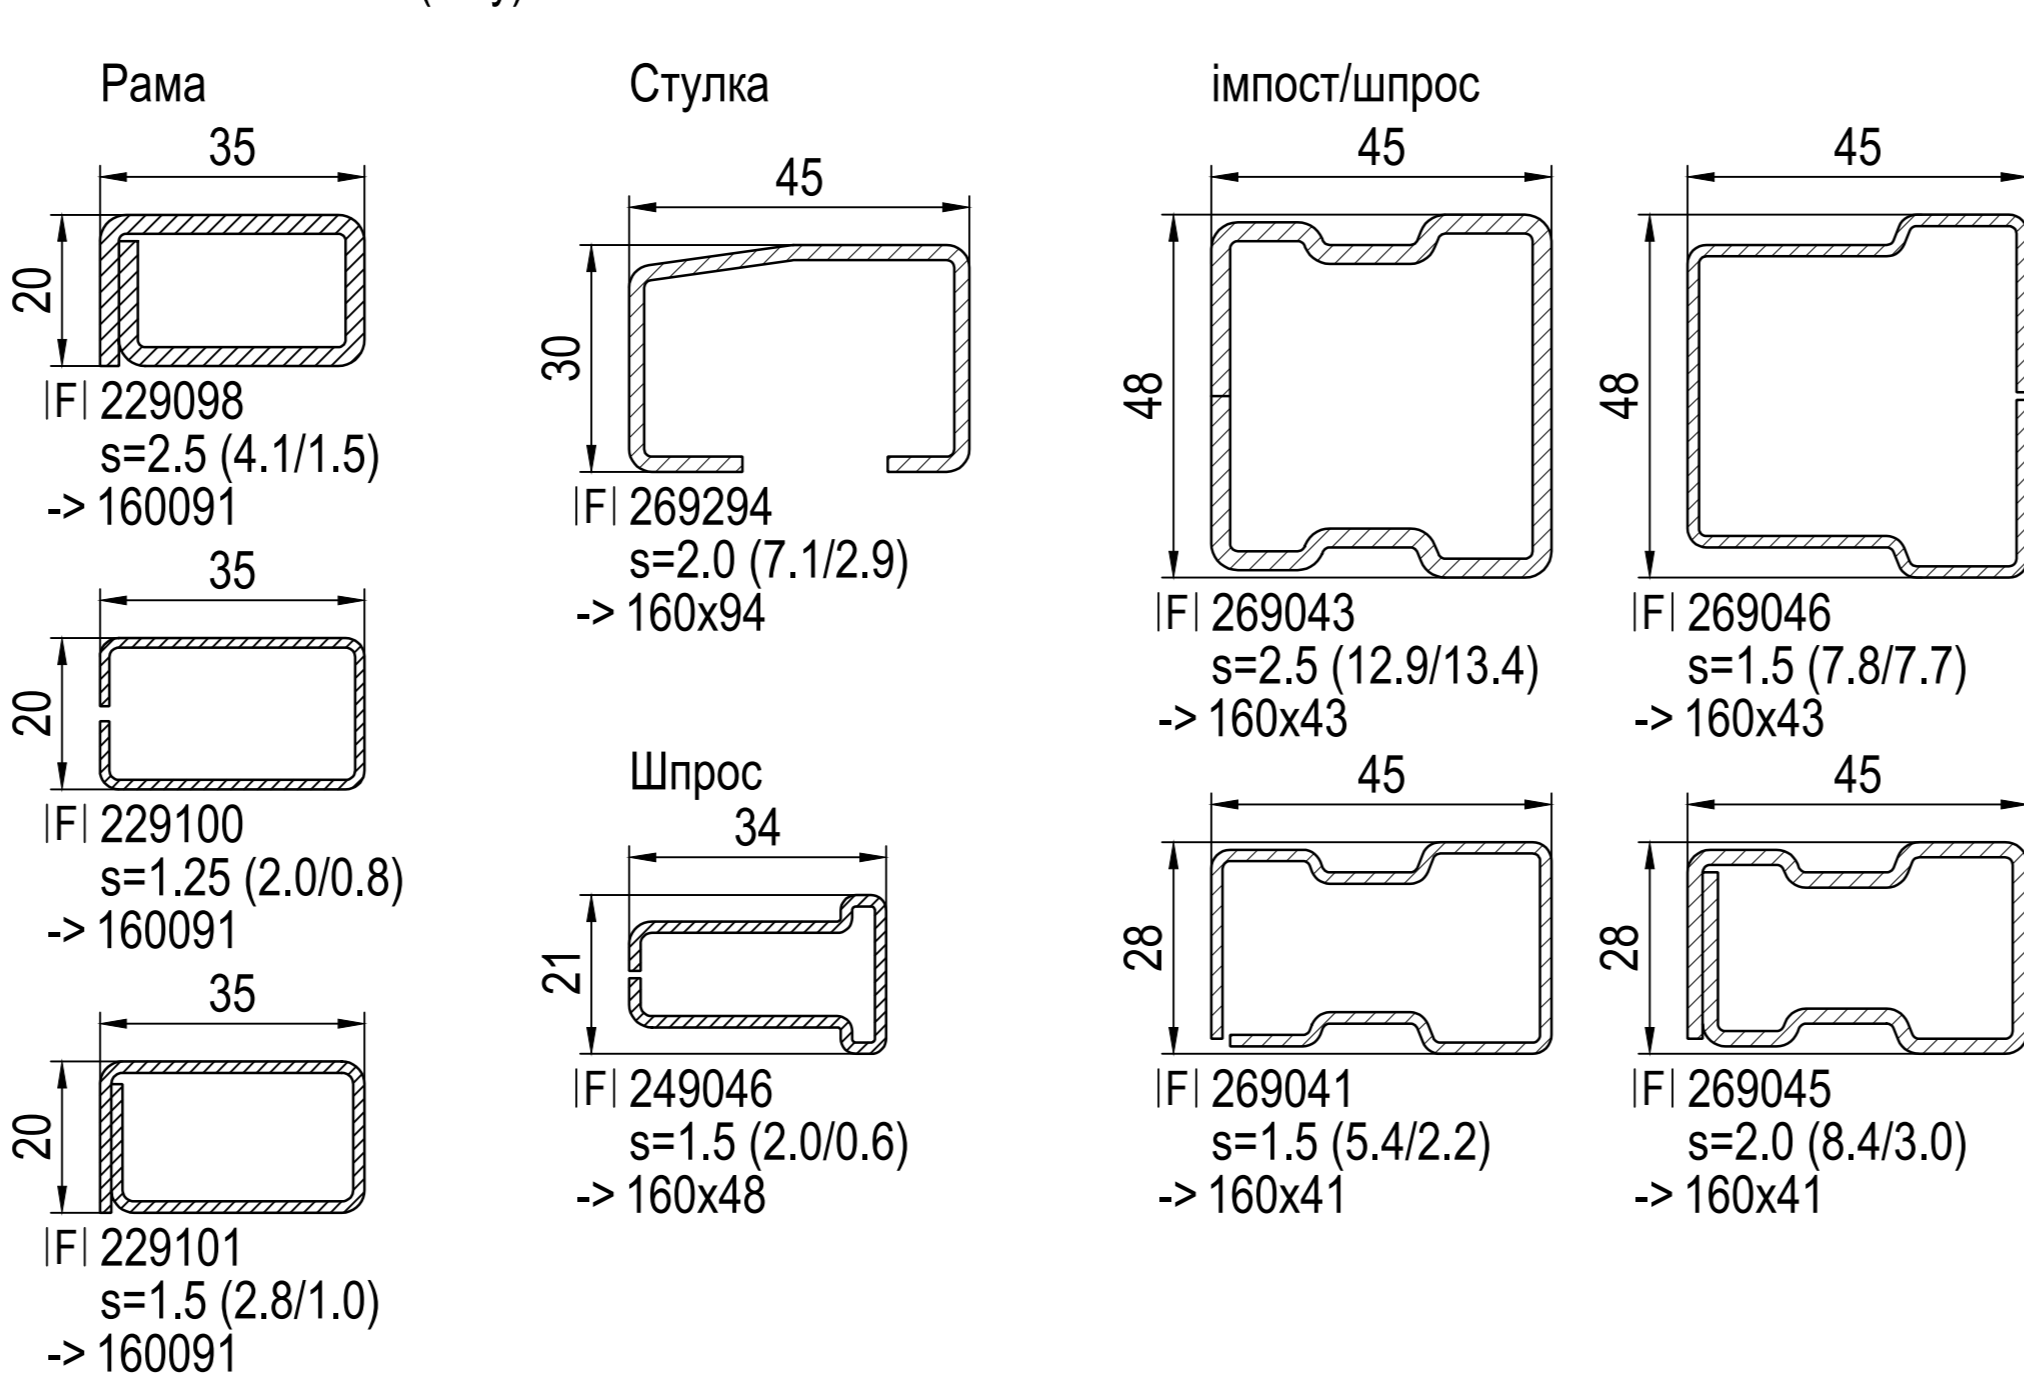

FI Підсилювачі (Ix/Iy)