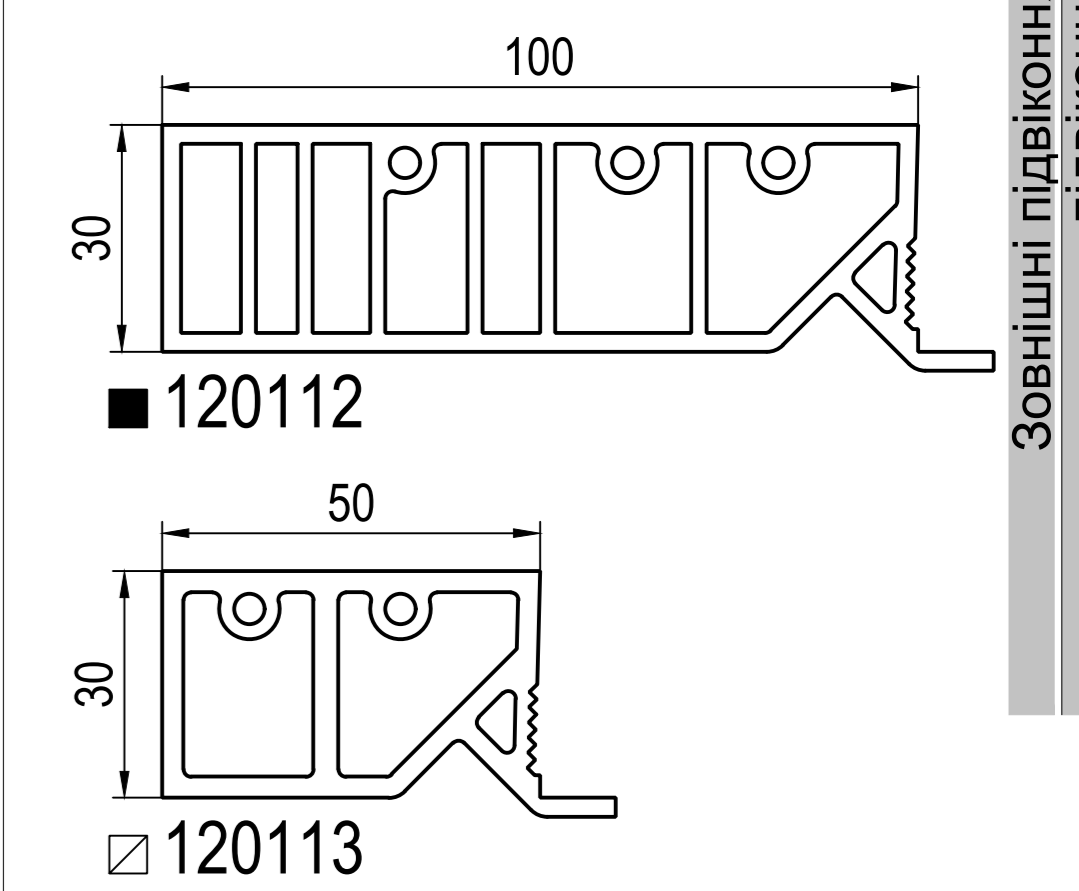

Зовнішні підвіконня

Підвіконня

царги

Комплектуючі

ICI заглушки

Комплектуючі

ICI заглушки

□ не ламінується
■ ламінація

-> для

Монтажна ширина
-> 60mm -> IDEAL 2000
-> 70mm -> IDEAL 4000
-> 76mm -> energeto neo
-> 85mm -> IDEAL 7000 / 8000
... -> IDEAL 2000 - 8000