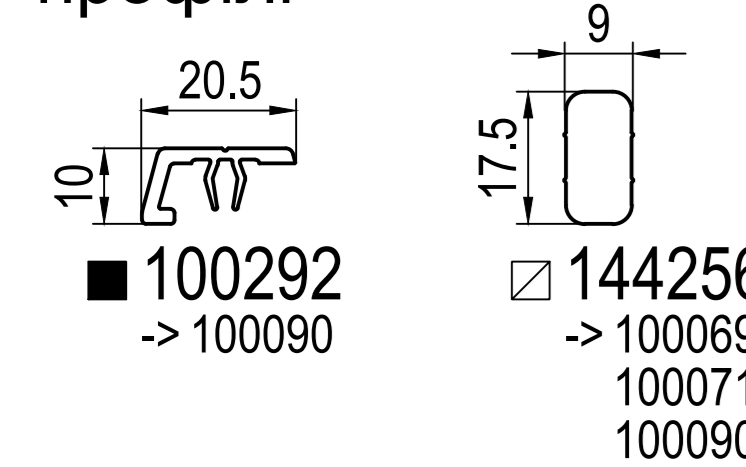

Додаткові профілі

■ 100292 -> 100090
□ 144256 -> 100069, 100071, 100090

Комплектуючі

-> Рама
IA1 Фальцевий вкладиш 4-58мм
4-33мм