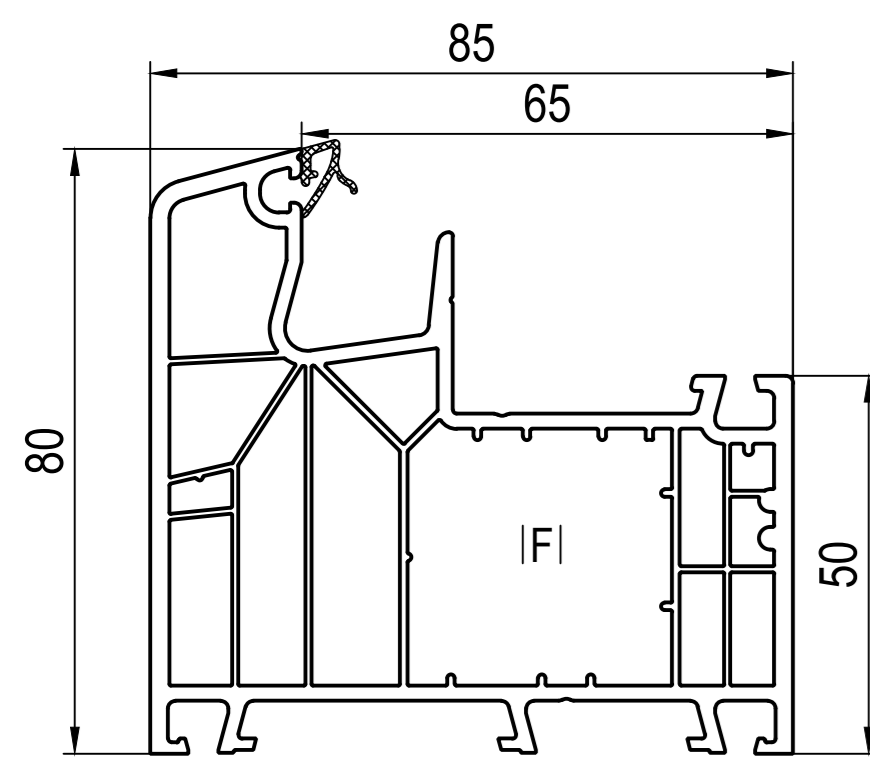

-> для
(CL) Classic-line
(QL) Qube-line
чо чорний
па папірусний
бі білий

Основні профілі

■ 080x050000095 (CL)

- AI 680016, 680321
- FI 289019
- II 640441
- PI 289304, 289313
- PL 289504, 289513 (QL)
- QI 287301, 287303
- UI 277070, 287070
- VI 680970 | XI 476070
- ZI 1. 680286, 2. 680285