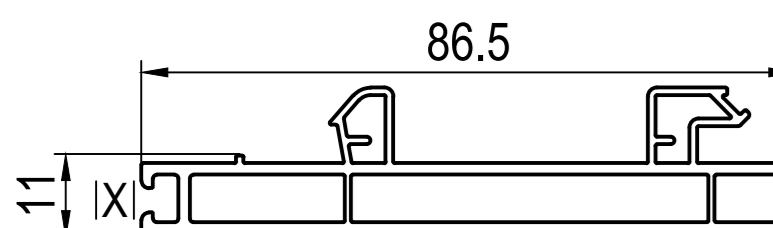

■ 160291 (QL)
-> 160091, 160x41, 160x43
IQ 263291/267291 -> 160091 + 160291
IX 407291, 409291