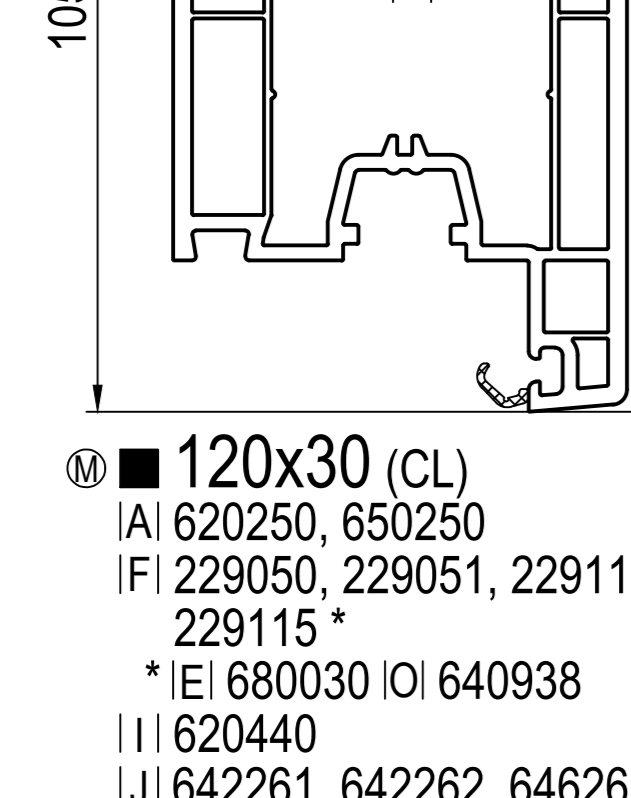

Основні профілі