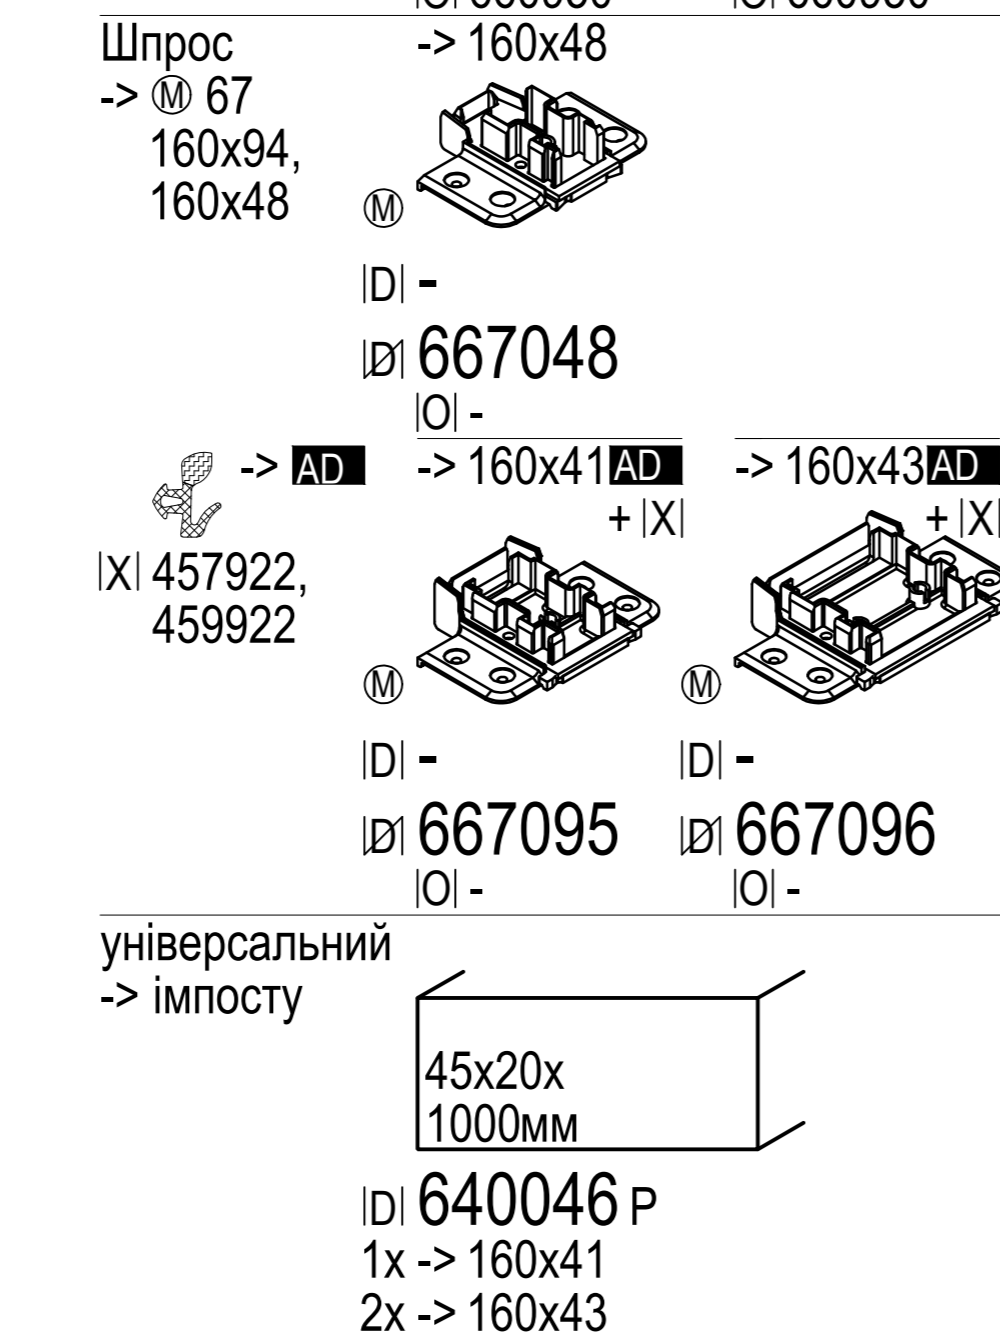

Комплектуючі

IA Фальцевий вкладиш
-> AD 8-52мм 8-54мм
160091, 160x43, 160x41
660301 че 0мм
-> 67 10-54мм 10-20мм
160x94, 160x48 31-73 5 6 4

650250 че 620250 че
31-73 40-71
-1мм 1мм
10-35мм 10-38мм
4 0
650252 че 655251 че
55-73 55-73
10-44мм 10-48мм
4 0
680250 че 685251 че
63-73 63-73

DI з'єднувач P-пластик
DI з'єднувач без центрування
імпост -> 160x41
-> AD 160091, 160x43, 160x41
DI - 667141 DI - 667041
IO 660950 IO 660950
-> 160x43
DI - 667143 DI - 667043
IO 660950 IO 660950
Шпрос -> 67 160x94, 160x48
DI - 667048 IO -
-> AD -> 160x41 AD -> 160x43 AD + IX
IX 457922, 459922 DI - 667095 DI - 667096
IO - IO -
універсальний імпосту 45x20x1000мм
DI 640046 P 1x -> 160x41 2x -> 160x43