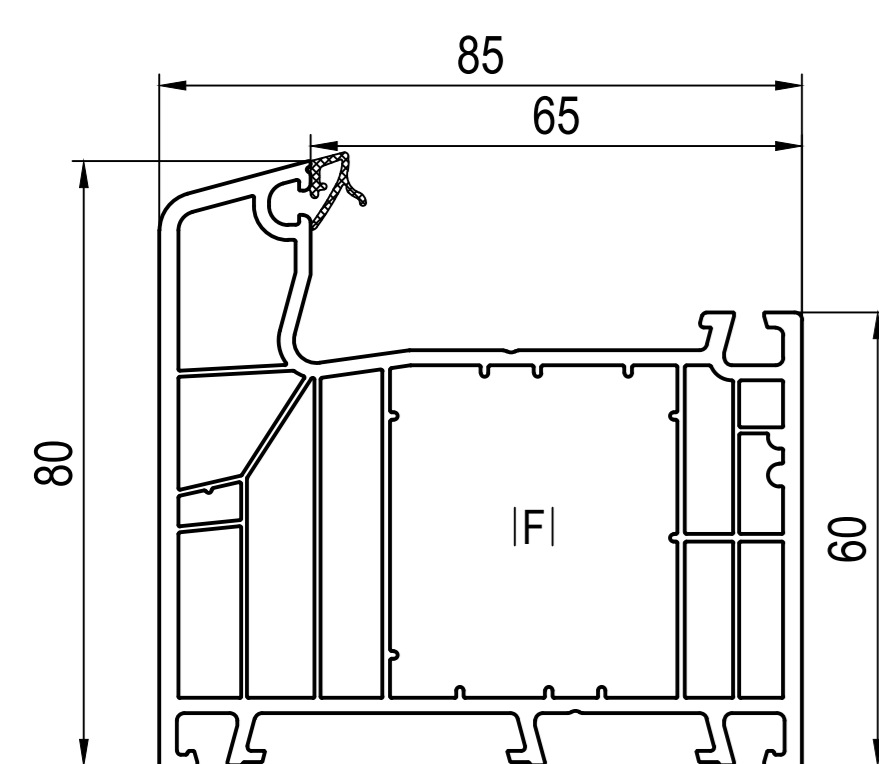

■ 170x03 (CL)
IA| 670301
FI| 229017, 229114, 229115, 229120
II| 640441
PI| 289304, 289313
P| 289504, 289513 (QL)
Q| 287301, 287303
UI| 277070, 287070
DI| 670047 |O| 680970 |XI| 476070