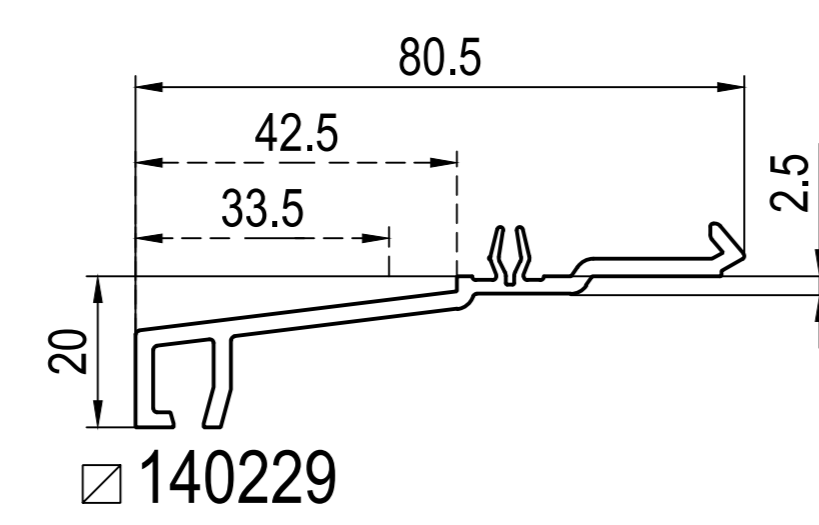

Зовнішні підвіконня