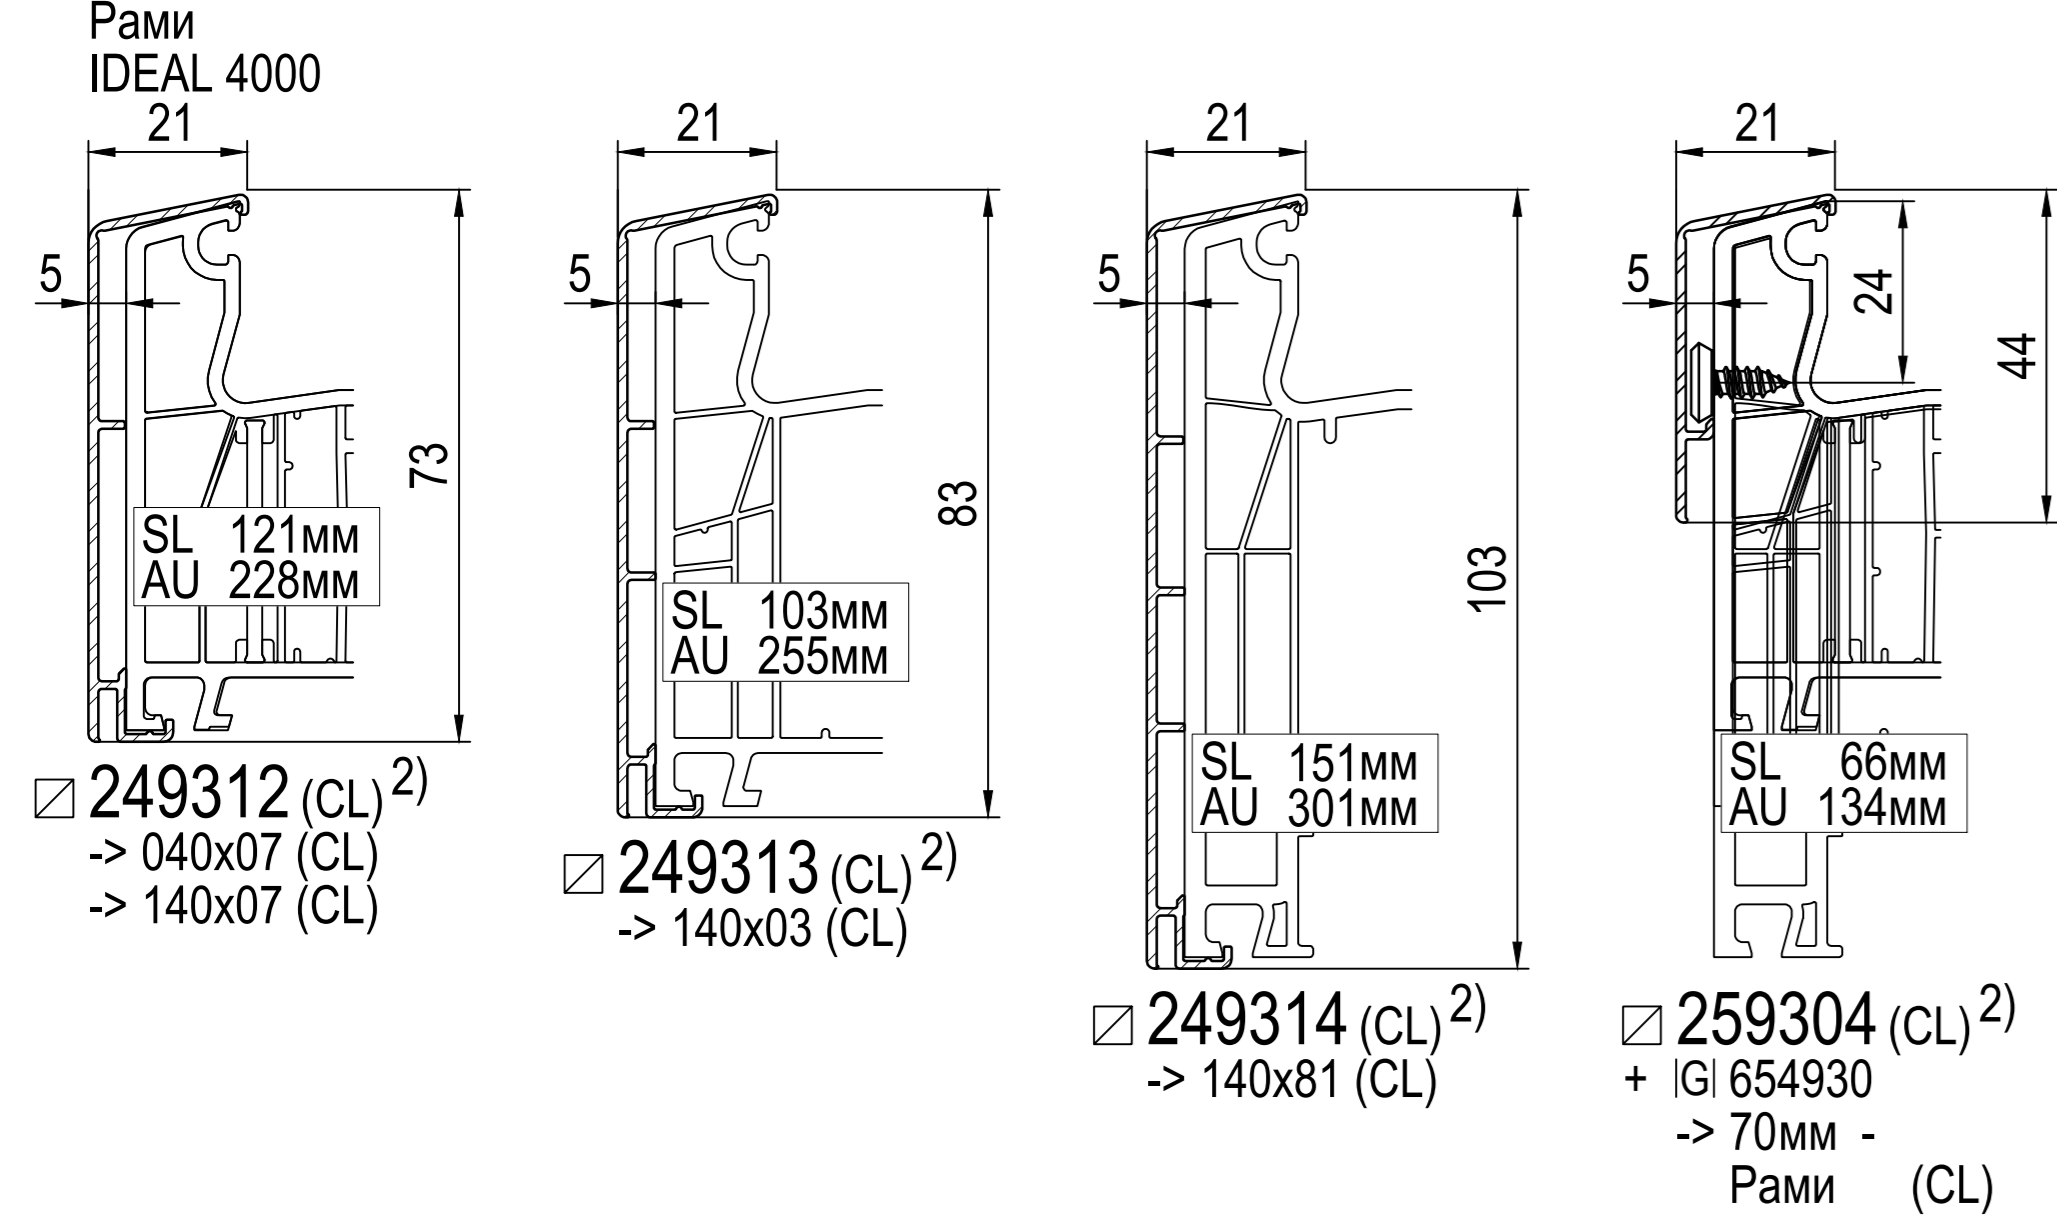

IP aluskin алюмінієві накладки