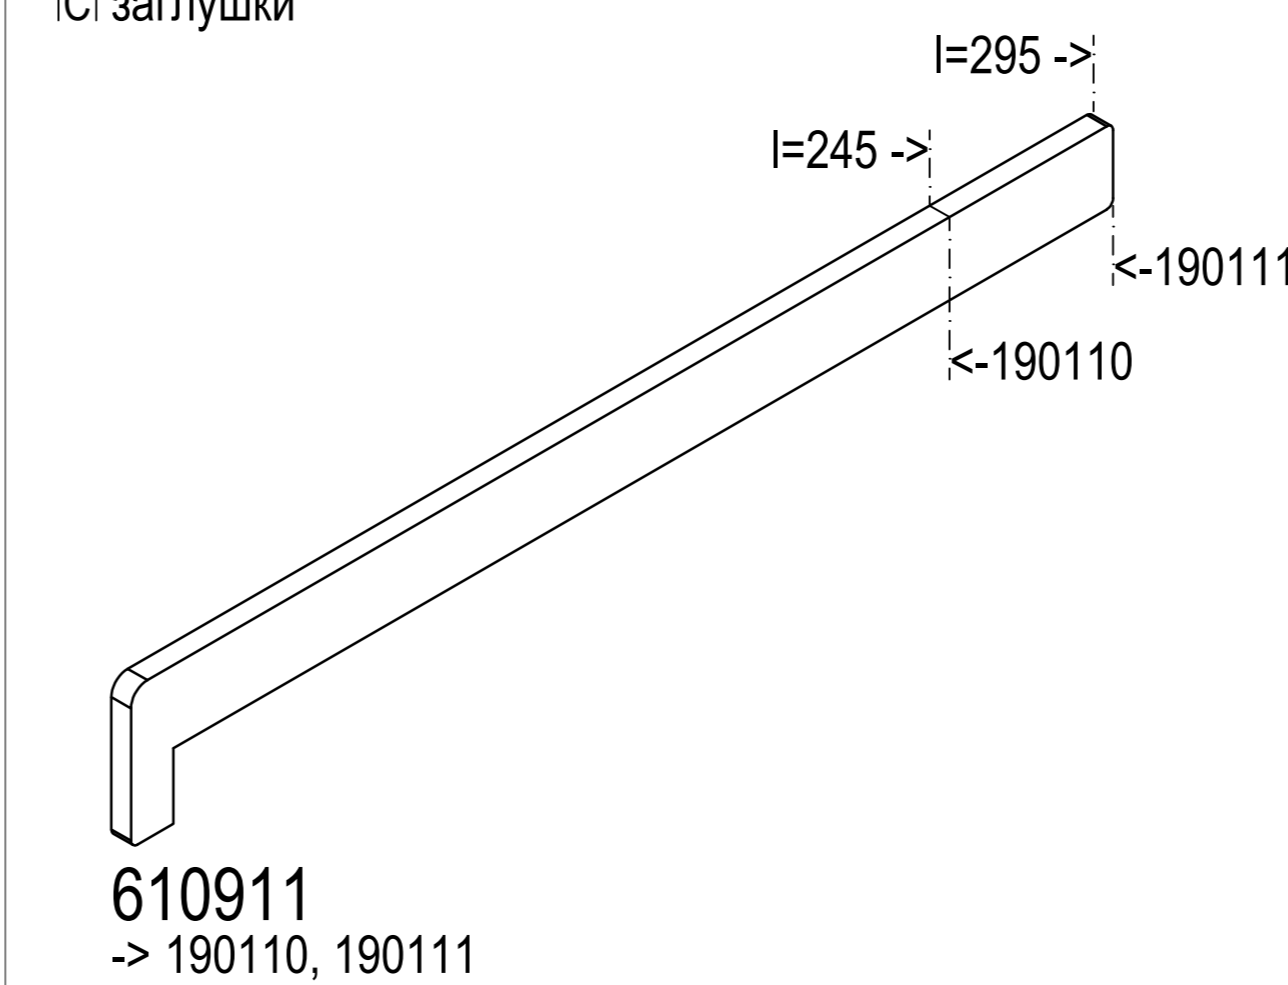

Комплектуючі

ICI заглушки

□ не ламінується
■ ламінація

-> для

Монтажна ширина
-> 60mm -> IDEAL 2000
-> 70mm -> IDEAL 4000
-> 76mm -> energeto neo
-> 85mm -> IDEAL 7000 / 8000
... -> IDEAL 2000 - 8000