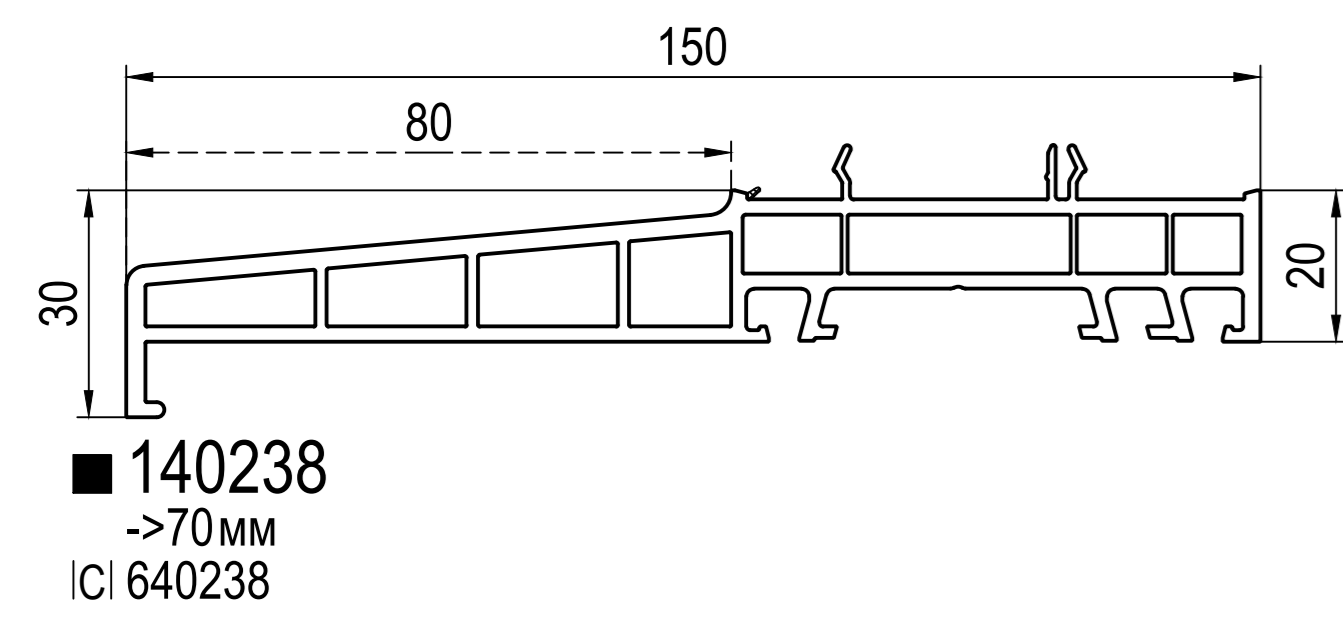

Зовнішні підвіконня