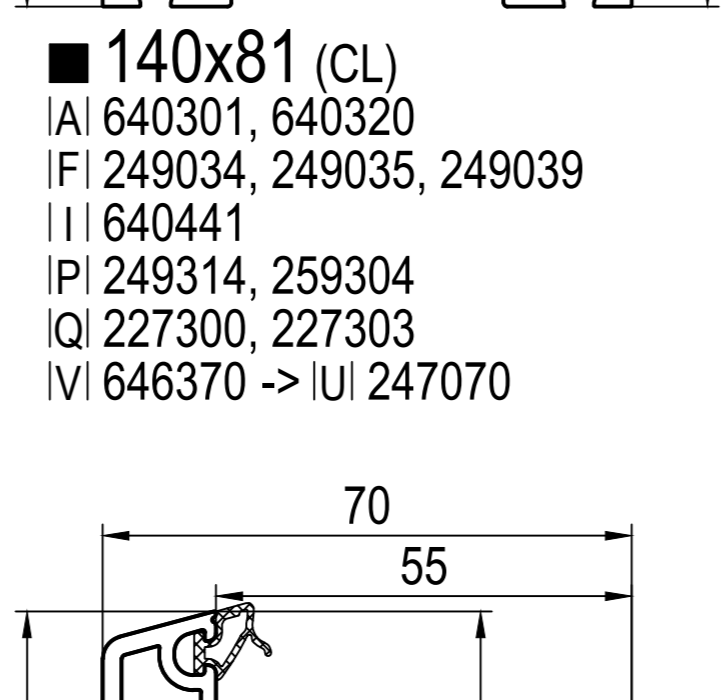

140x09 (CL)
140x090000011 (CL)
AI 640301, 640320
FI 229098, 229100, 229101, 249004
II 640441
PI 259304
QI 227300, 227303
VI 646370 -> IUI 247070