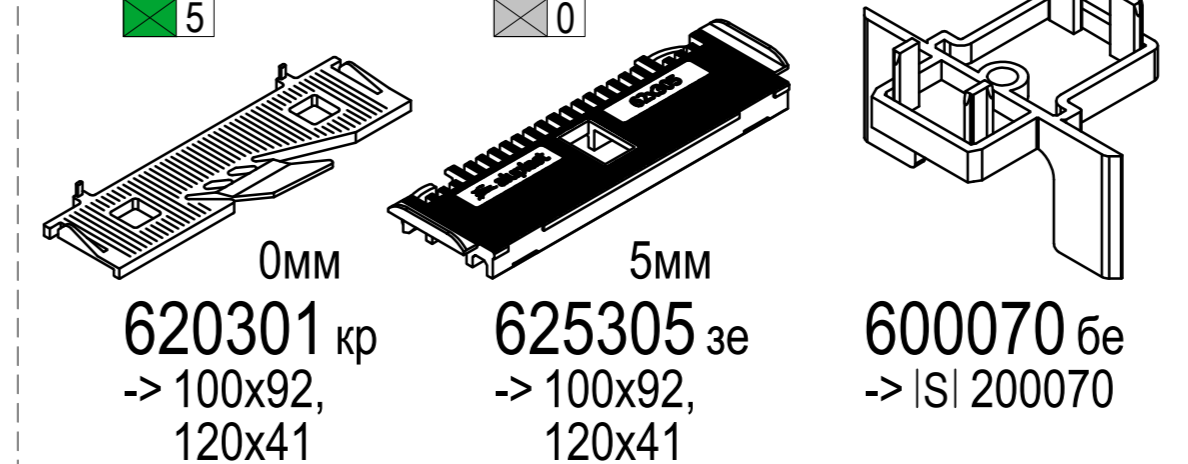

620301 кр -> 100x92, 120x41
625305 зе -> 100x92, 120x41
600070 бе -> IS1 200070

IF1 Підсилювачі (...) = 1x

(4.6) 209192 s=1.25
(7.0) 209193 s=2.0 -> 100x92

IO1 Заглушки зливних отворів / дренажний проф.

600290 комплект - Ø5x35mm

IX1 Ущільнювачі