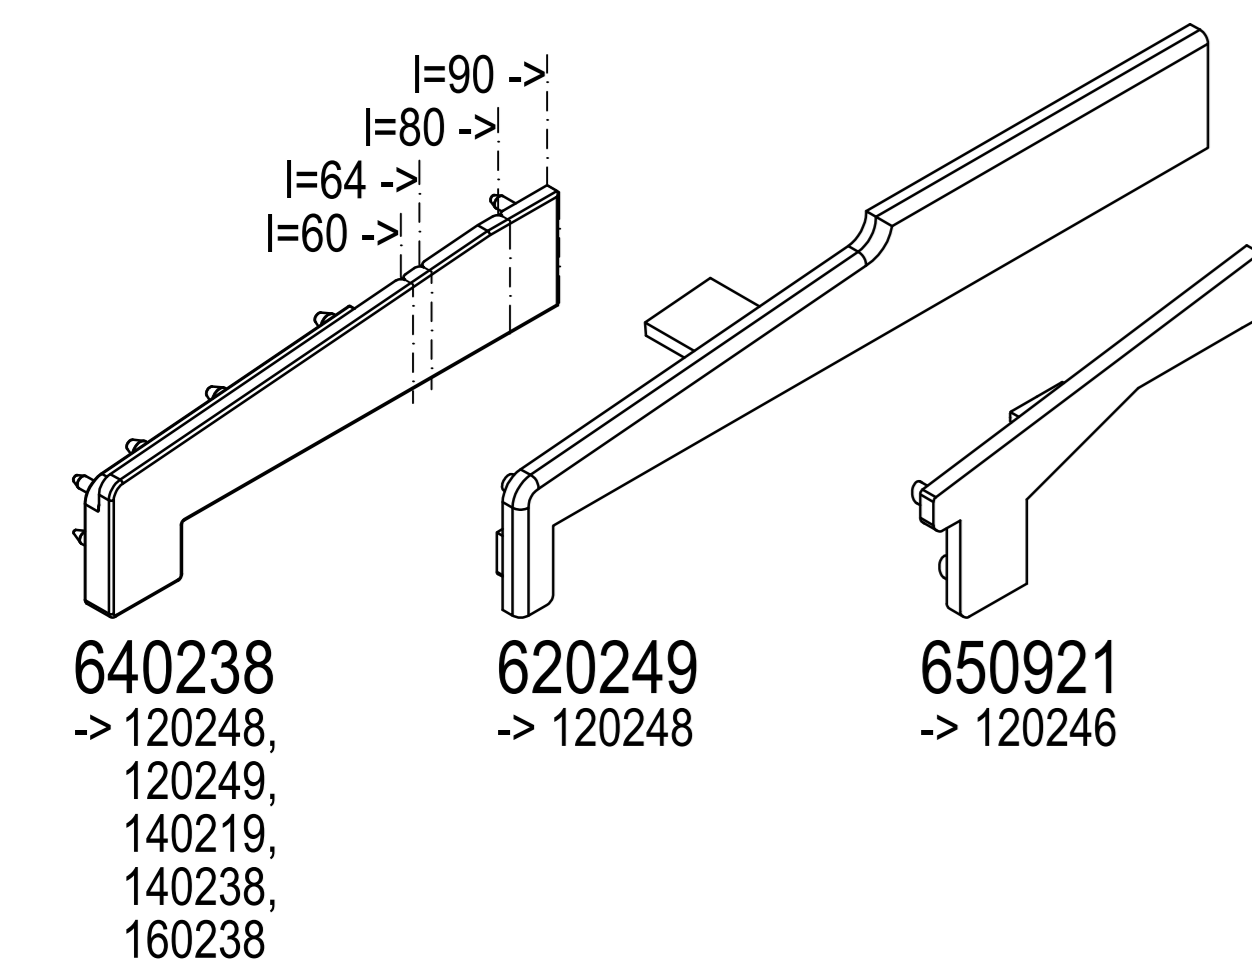

Комплектуючі

ICI заглушки