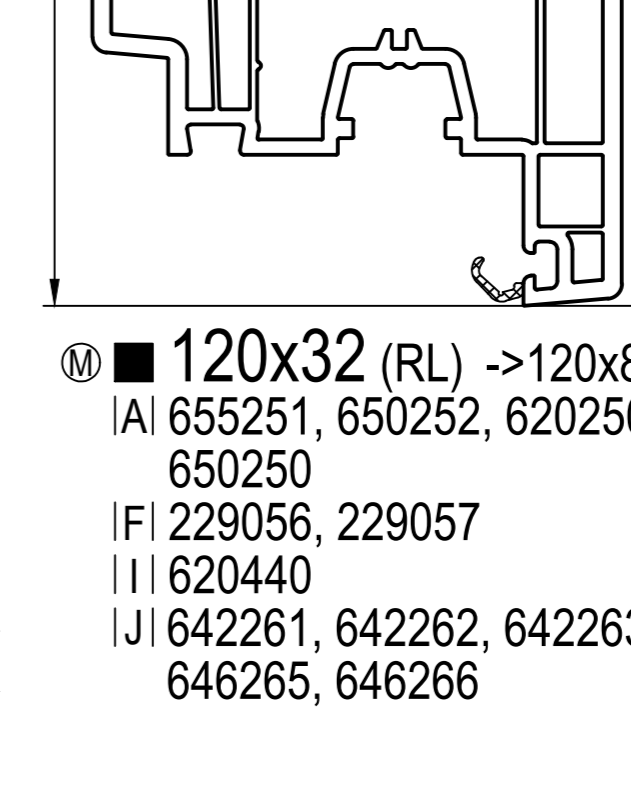

Round-line (RL)

- AD Система з ущільненням притвору
- ⊗ вклеювання скла | на вибір
- не ламінується
- ламінується
- AI фальцевий вкладиш
- CI заглушки
- DI з'єднувач
- EI з'єднувач без центрування
- FI підсилювачі
- II блок підтримки рами
- IJ вклеювання скла
- LI повітрообмін
- OI допоміжний матеріал
- QI алюм. захисний профіль порогу
- UI алюм. поріг
- XI Ущільнювачі

-> для
(CL) Classic-line
(RL) Round-line
(MB) Моноблок
чо чорний
па папірусний

Змінні ущільнювачі	Стандарт	Стандарт	Стандарт	на вибір	Basic Air max	REGEL-air®
[3.5]	[4]	[4]	[3.5]	[3.5]	[3.5]	[3.5]
Стандарт	Стандарт	TPE	Стандарт	на вибір	LI 689350 чо	LI 630315
IXI 429921 чо	IXI 479025 чо	IXI 479015 чо	IXI 429340 чо	IXI 429320 чо	на вибір	комплект
IXI 427921 па	IXI 477025 па	IXI 477015 па	IXI 420340 па	IXI - па	LI 687350 па