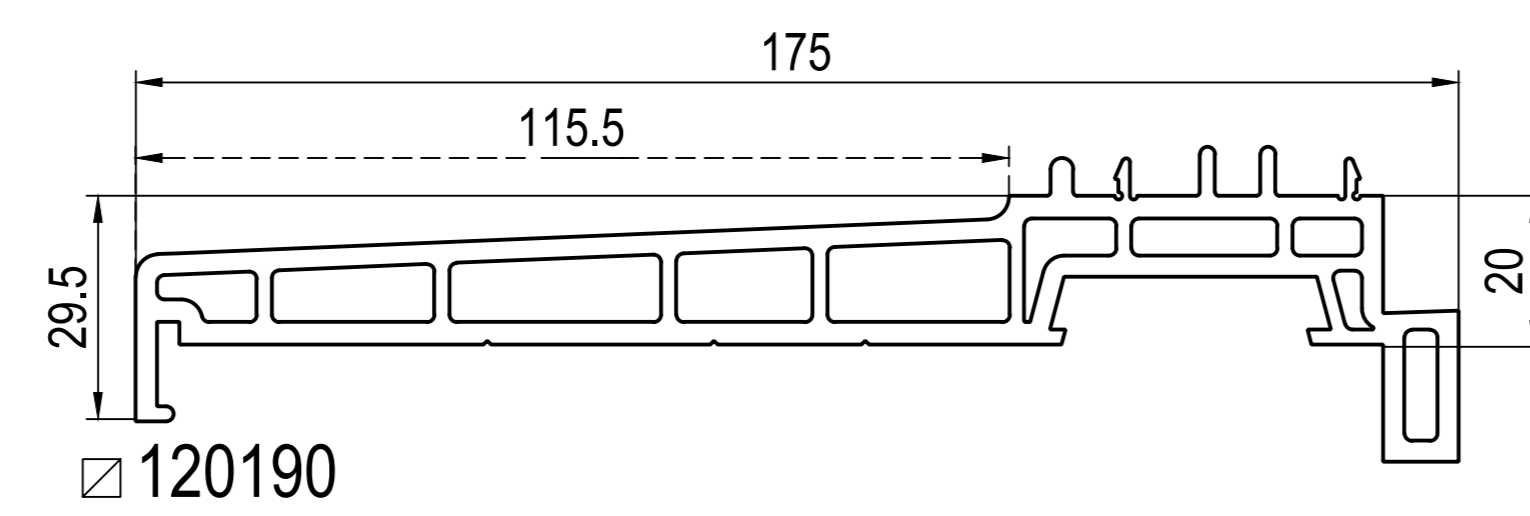

Зовнішні підвіконня