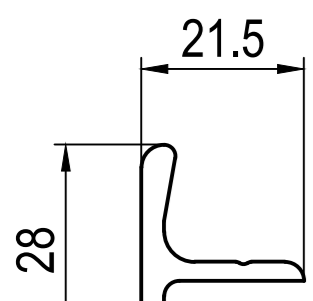

■ 160294 (QL)
-> 160x94
IX 447340, 449340

■ 190231
-> 160x94 + IX 409284