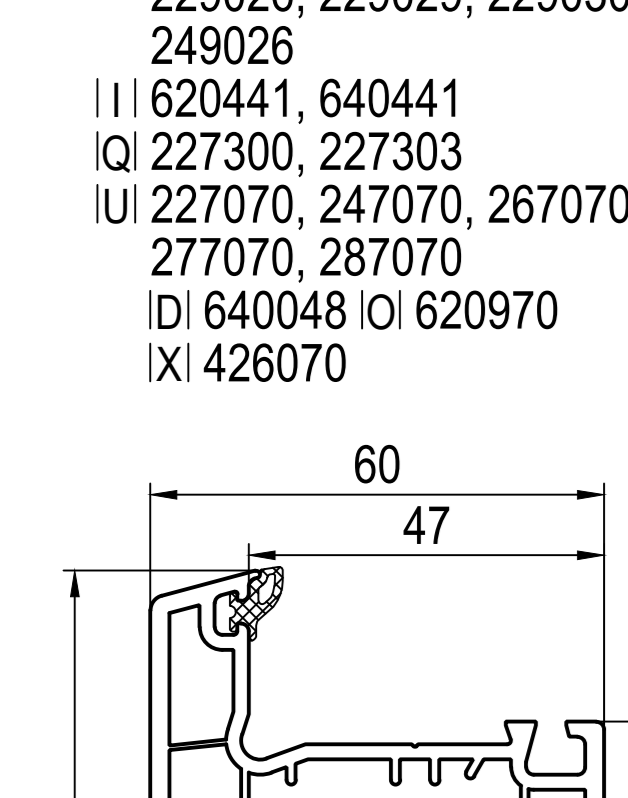

Основні профілі