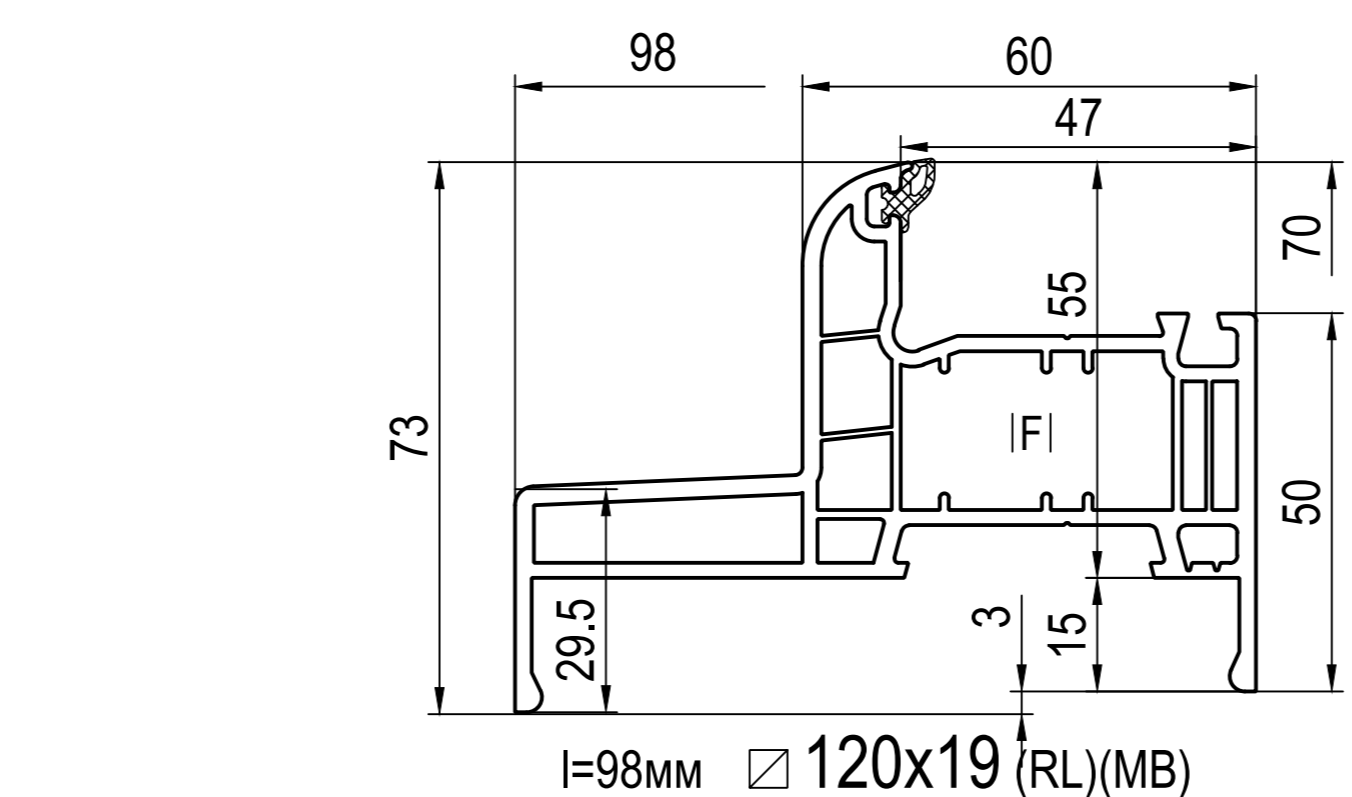

Round-line (RL)

- AD Система з ущільненням притвору
- ⊗ вклеювання скла | на вибір
- не ламінується
- ламінується
- AI фальцевий вкладиш
- CI заглушки
- DI з'єднувач
- EI з'єднувач без центрування
- FI підсилювачі
- II блок підтримки рами
- IJ вклеювання скла
- LI повітрообмін
- OI допоміжний матеріал
- QI алюм. захисний профіль порогу
- UI алюм. поріг
- XI Ущільнювачі

-> для
(CL) Classic-line
(RL) Round-line
(MB) Моноблок
чо чорний
па папірусний

Змінні ущільнювачі	Стандарт	Стандарт	Стандарт	на вибір	Basic Air max	REGEL-air®
[3.5]	[4]	[4]	[3.5]	[3.5]	[3.5]	[3.5]
Стандарт	Стандарт	TPE	Стандарт	на вибір	LI 689350 чо	LI 630315
IXI 429921 чо	IXI 479025 чо	IXI 479015 чо	IXI 429340 чо	IXI 429320 чо	на вибір	комплект
IXI 427921 па	IXI 477025 па	IXI 477015 па	IXI 420340 па	IXI - па	LI 687350 па