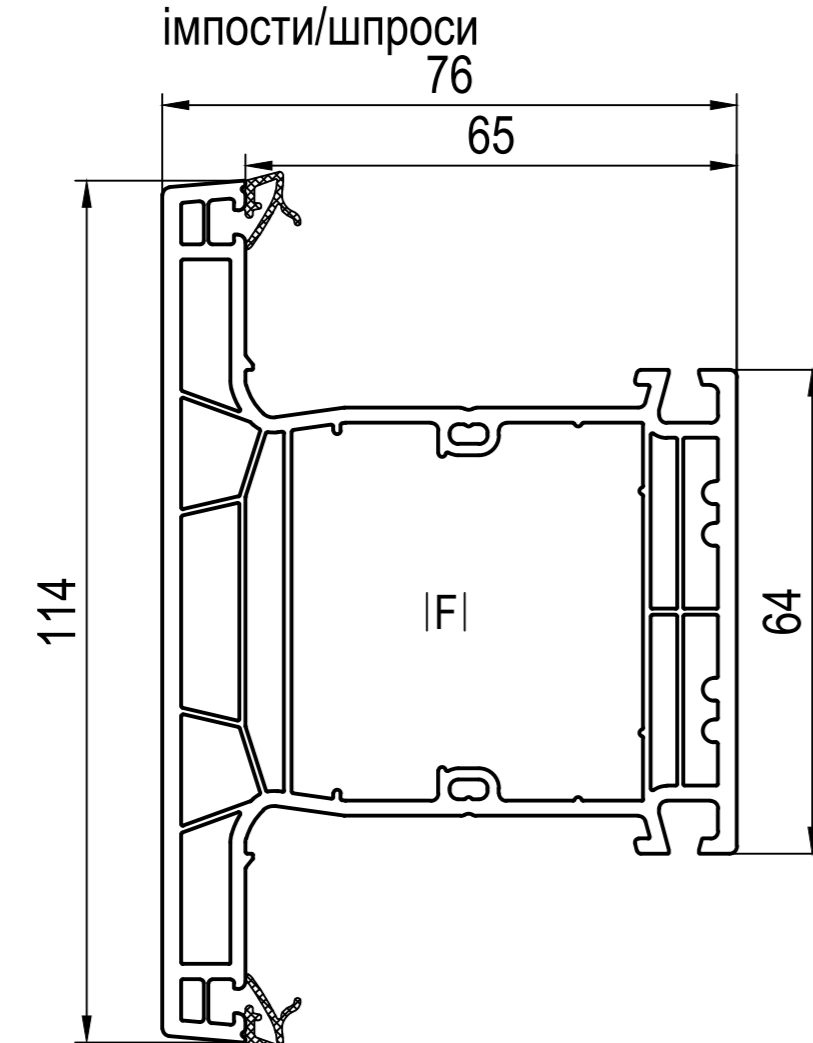

Основні профілі

■ 160091 (QL) AD
IA 660301
FI 229098, 229100, 229101
IO 660991
IQ 263291/267291 -> 160091 + 160291
IX 477025, 479025, 477015, 479015
IZ 469293
-> Hautau, Maco, Winkhaus
IS 263273/267273, 263275/267275, 263276/267276
-> G-U, Roto
IS 263293/267293
IS 263295/267295, 263296/267296 + IZ 466295
-> Siegenia
IS 263287/267287

■ 160x94 (QL) 67
IA 685251, 680250, 655251, 650252, 620250, 650250
FI 269294
JI 642261, 642262, 642263, 646265, 646266
IX 409284
-> Hautau, Maco, Winkhaus
IS 267270
-> G-U, Roto
IS 267290, 267292, 267297

■ 160291 (QL)
-> 160091, 160x41, 160x43
IQ 263291/267291 -> 160091 + 160291
IX 407291, 409291

■ 160294 (QL)
-> 160x94
IX 447340, 449340

■ 190231
-> 160x94 + IX 409284

■ 160x43 (QL) AD
IA 660301
DI 667043, 667143
IO 660950
DI 667096 ~ 67 - Шпроси
IX 457922, 459922
DI 640046 - універсальний
FI 269043, 269046

■ 160x41 (QL) AD
IA 660301
DI 667041, 667141
IO 660950
DI 677095 ~ 67 - Шпроси
IX 457922, 459922
DI 640046 - універсальний
FI 269041, 269045

■ 160x48 (QL) 67
IA 685251, 680250, 655251, 650252, 620250, 650250
DI 667048
FI 249046
JI 642261, 642262, 642263, 646265, 646266

Комплектуючі

IA Фальцевий вкладиш
-> AD 8-52мм 8-54мм
160091, 160x43, 160x41
660301 че 0мм
-> 67 10-54мм 10-20мм
160x94, 160x48 31-73 5 6 4

650250 че 620250 че
31-73 40-71
-1мм 1мм
10-35мм 10-38мм
4 0
650252 че 655251 че
55-73 55-73
10-44мм 10-48мм
4 0
680250 че 685251 че
63-73 63-73