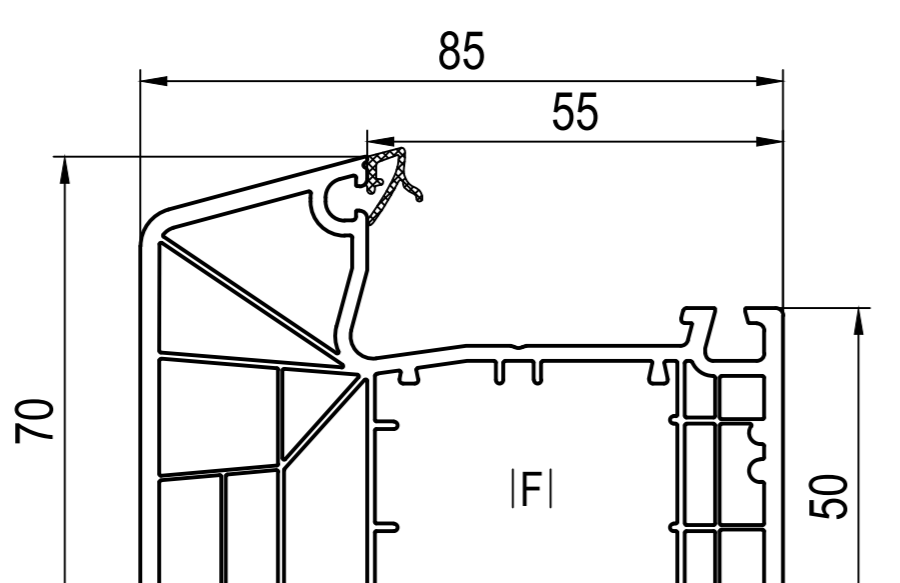

140x00 (CL)
AI 640301, 640320
FI 229023, 229024, 229026, 229029, 229030, 249026
III 640441