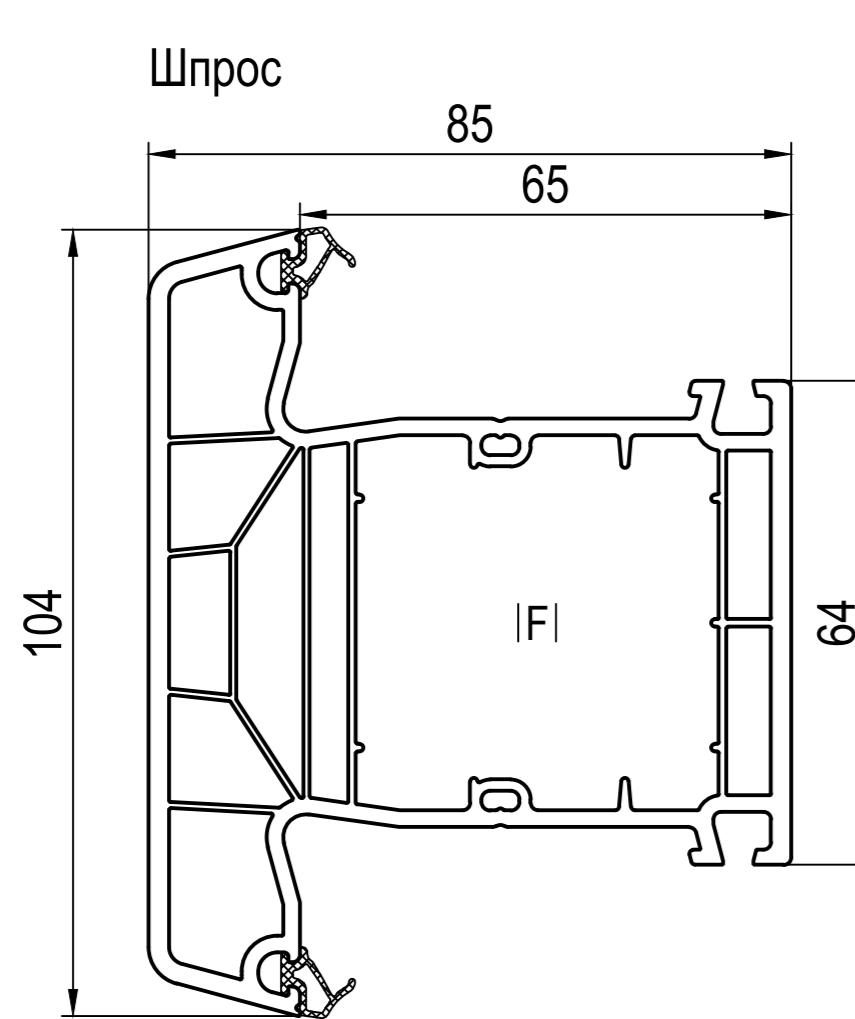

■ 170x44 (CL)
-> 170x81
AI 670301
FI 229114, 229115 + ZI 670290
PI 279381, 279382, 279386
XI 479181
ZI 679303, 679341