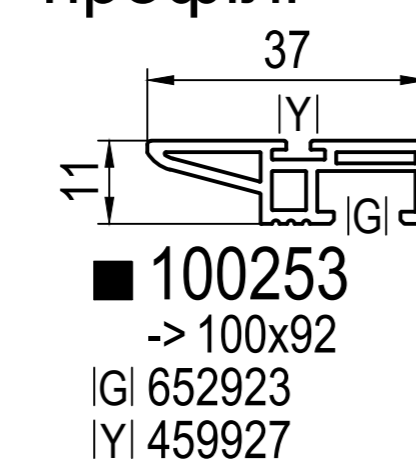

Додаткові профілі

■ 100253 -> 100x92
G1 652923
IF1 459927

Комплектуючі

-> Рама
IA1 Фальцевий вкладиш 4-74мм