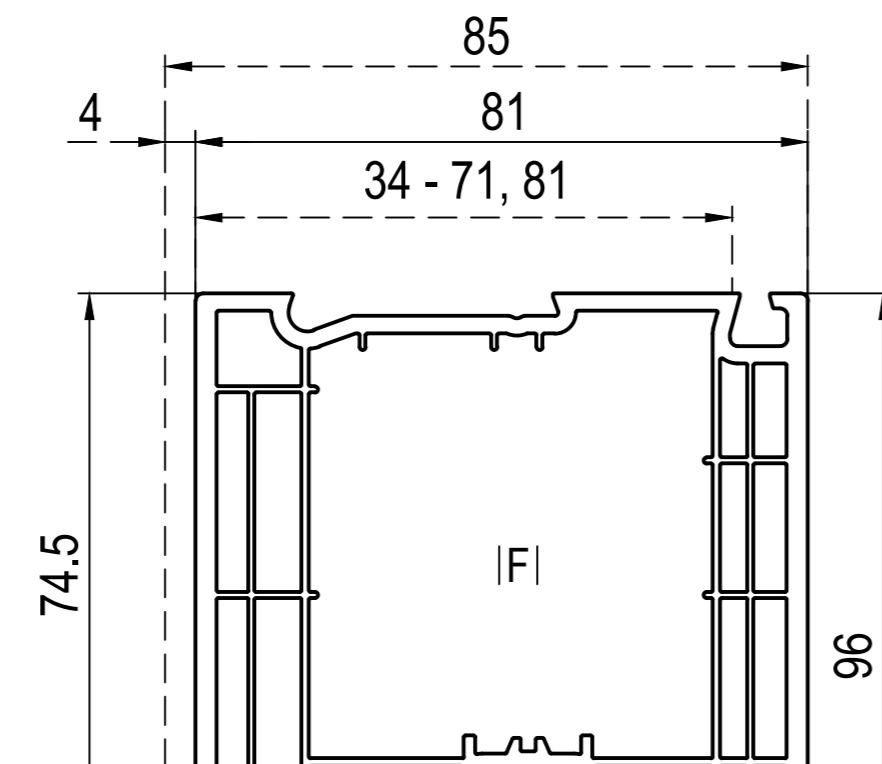

■ 170x39 (CL)
IA| 620301
FI| 229135, 229137
IE| 640038 |O| 640938
II| 620440