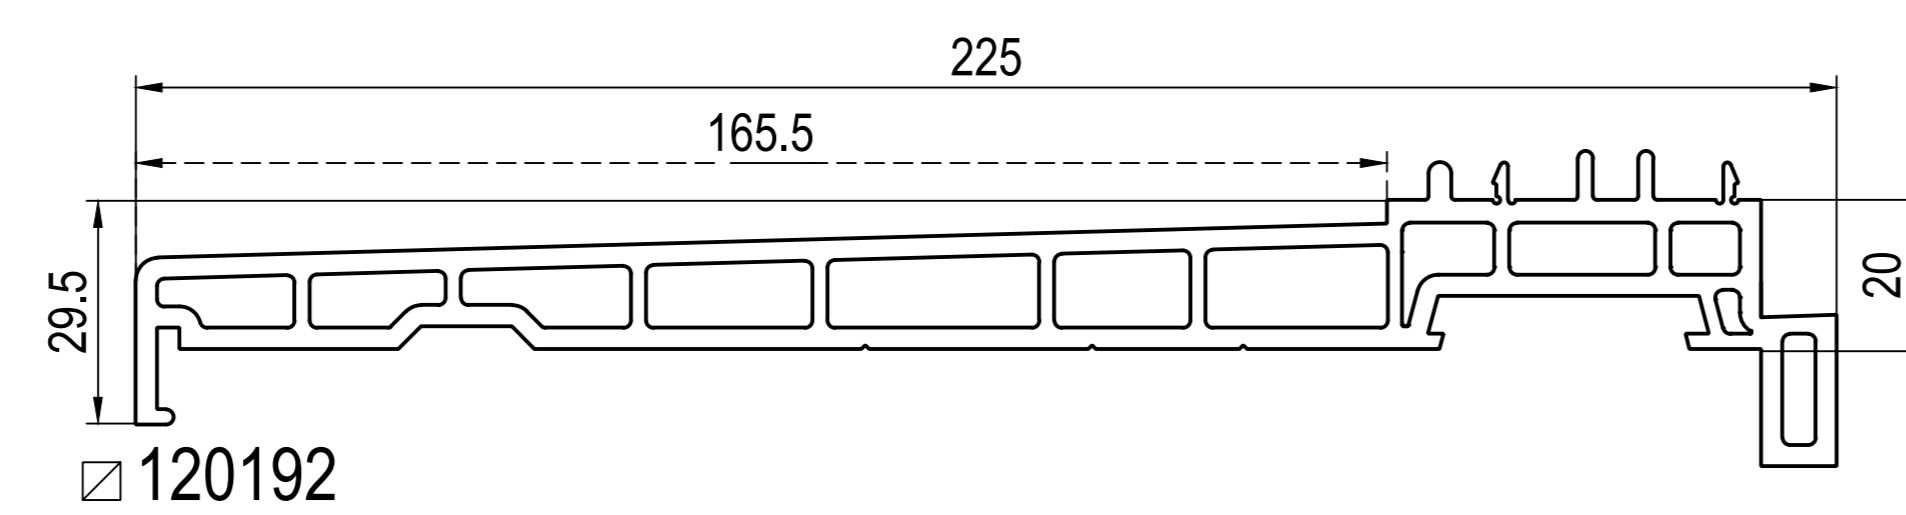

Зовнішні підвіконня