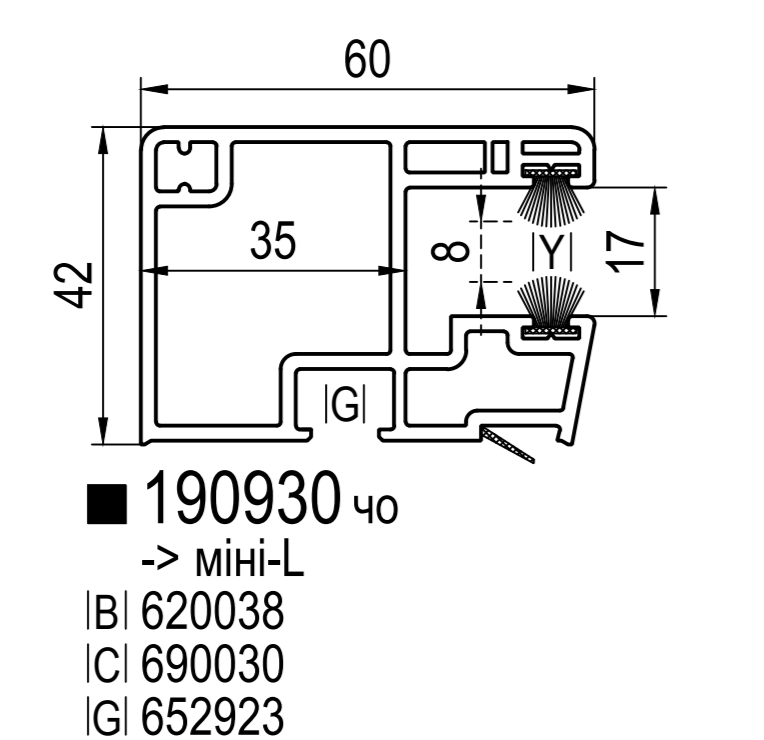

-> для

Монтажна ширина
-> 60mm -> IDEAL 2000
-> 70mm -> IDEAL 4000
-> 76mm -> energeto neo
-> 85mm -> IDEAL 7000 / 8000
... -> IDEAL 2000 - 8000

направляюча жалюзі
-> макс.-L

направляюча жалюзі

-> міні-L

направляюча жалюзі