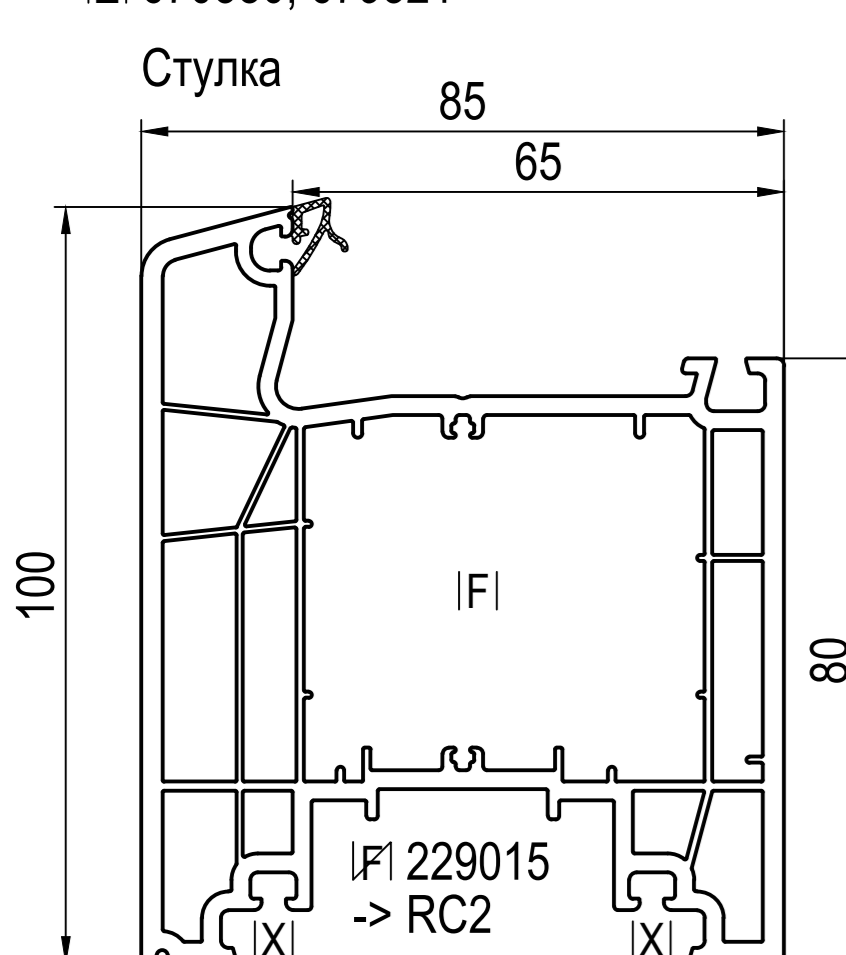

■ 170x81 (CL)
AI 670301
FI 229125, 229126, 279036, 279082, 279083, 279084
FI 229114, 229115 + ZI 670290
PI 279381, 279382, 279386
XI 479181
ZI 679303, 679341

■ 170105
-> 170080, 170x81
XI 479330 + ZI 679330
XI 479332 + ZI 679332