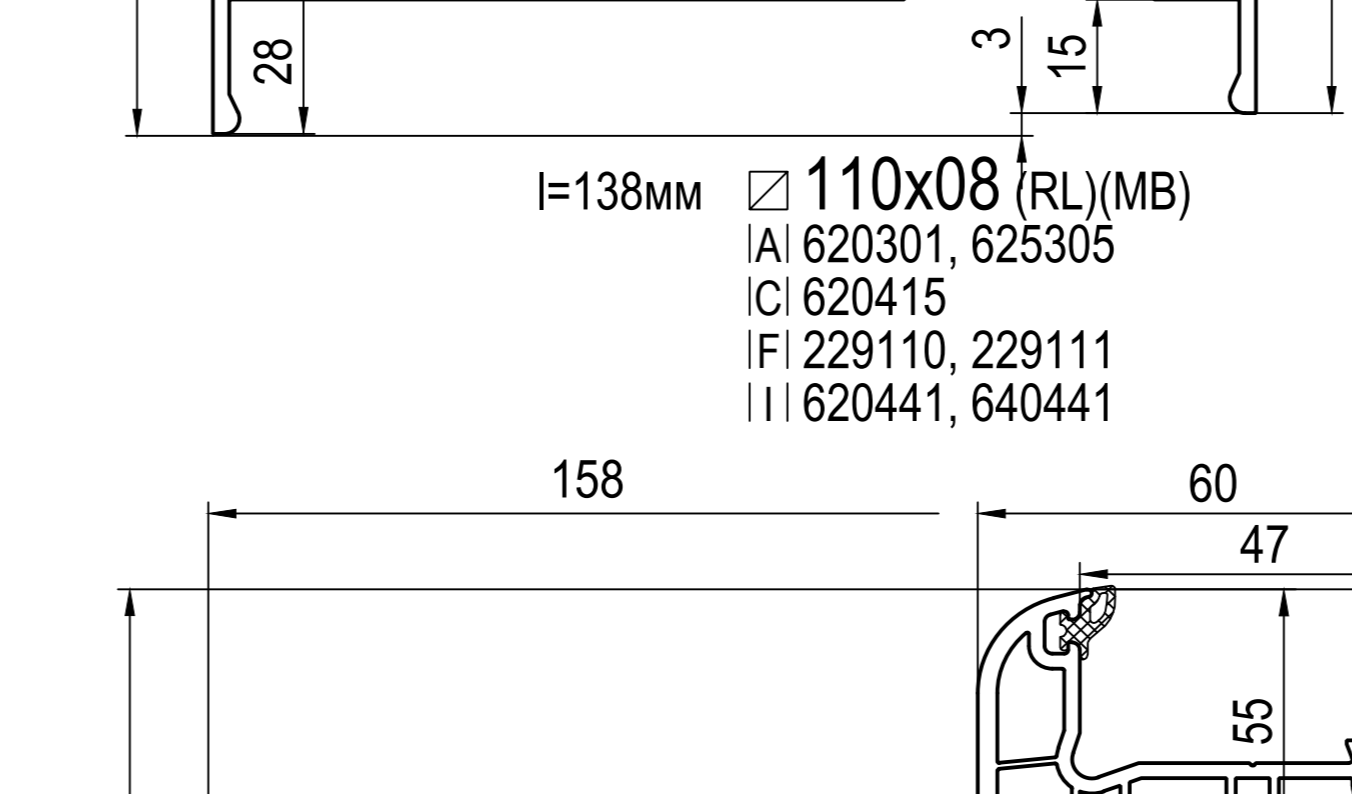

Round-line (RL)

- AD Система з ущільненням притвору
- ⊗ вклеювання скла | на вибір
- не ламінується
- ламінується
- AI фальцевий вкладиш
- CI заглушки
- DI з'єднувач
- EI з'єднувач без центрування
- FI підсилювачі
- II блок підтримки рами
- IJ вклеювання скла
- LI повітрообмін
- OI допоміжний матеріал
- QI алюм. захисний профіль порогу
- UI алюм. поріг
- XI Ущільнювачі

-> для
(CL) Classic-line
(RL) Round-line
(MB) Моноблок
чо чорний
па папірусний

Змінні ущільнювачі	Стандарт	Стандарт	Стандарт	на вибір	Basic Air max	REGEL-air®
[3.5]	[4]	[4]	[3.5]	[3.5]	[3.5]	[3.5]
Стандарт	Стандарт	TPE	Стандарт	на вибір	LI 689350 чо	LI 630315
IXI 429921 чо	IXI 479025 чо	IXI 479015 чо	IXI 429340 чо	IXI 429320 чо	на вибір	комплект
IXI 427921 па	IXI 477025 па	IXI 477015 па	IXI 420340 па	IXI - па	LI 687350 па