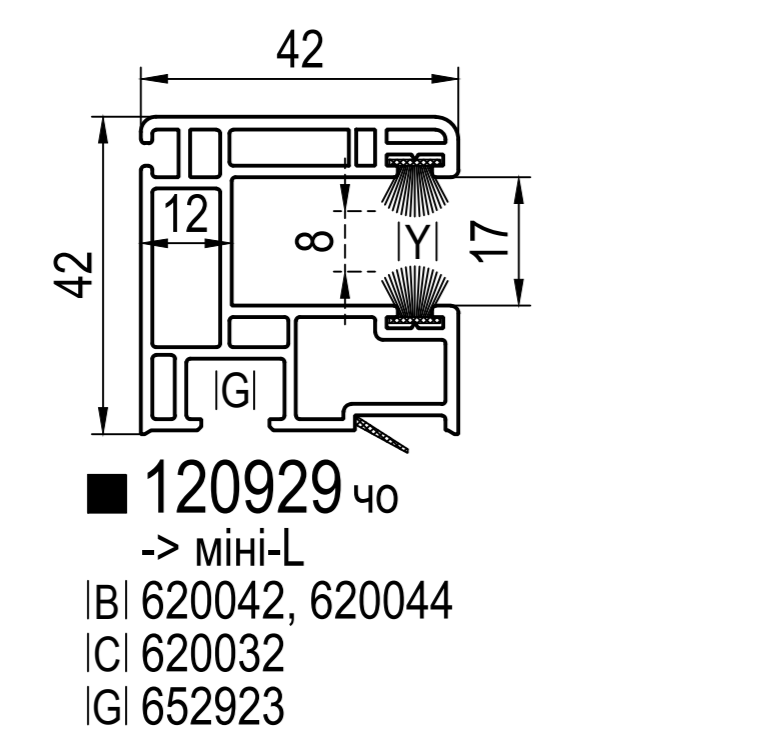

-> для

Монтажна ширина
-> 60mm -> IDEAL 2000
-> 70mm -> IDEAL 4000
-> 76mm -> energeto neo
-> 85mm -> IDEAL 7000 / 8000
... -> IDEAL 2000 - 8000

направляюча жалюзі
-> макс.-L

направляюча жалюзі

-> міні-L

направляюча жалюзі