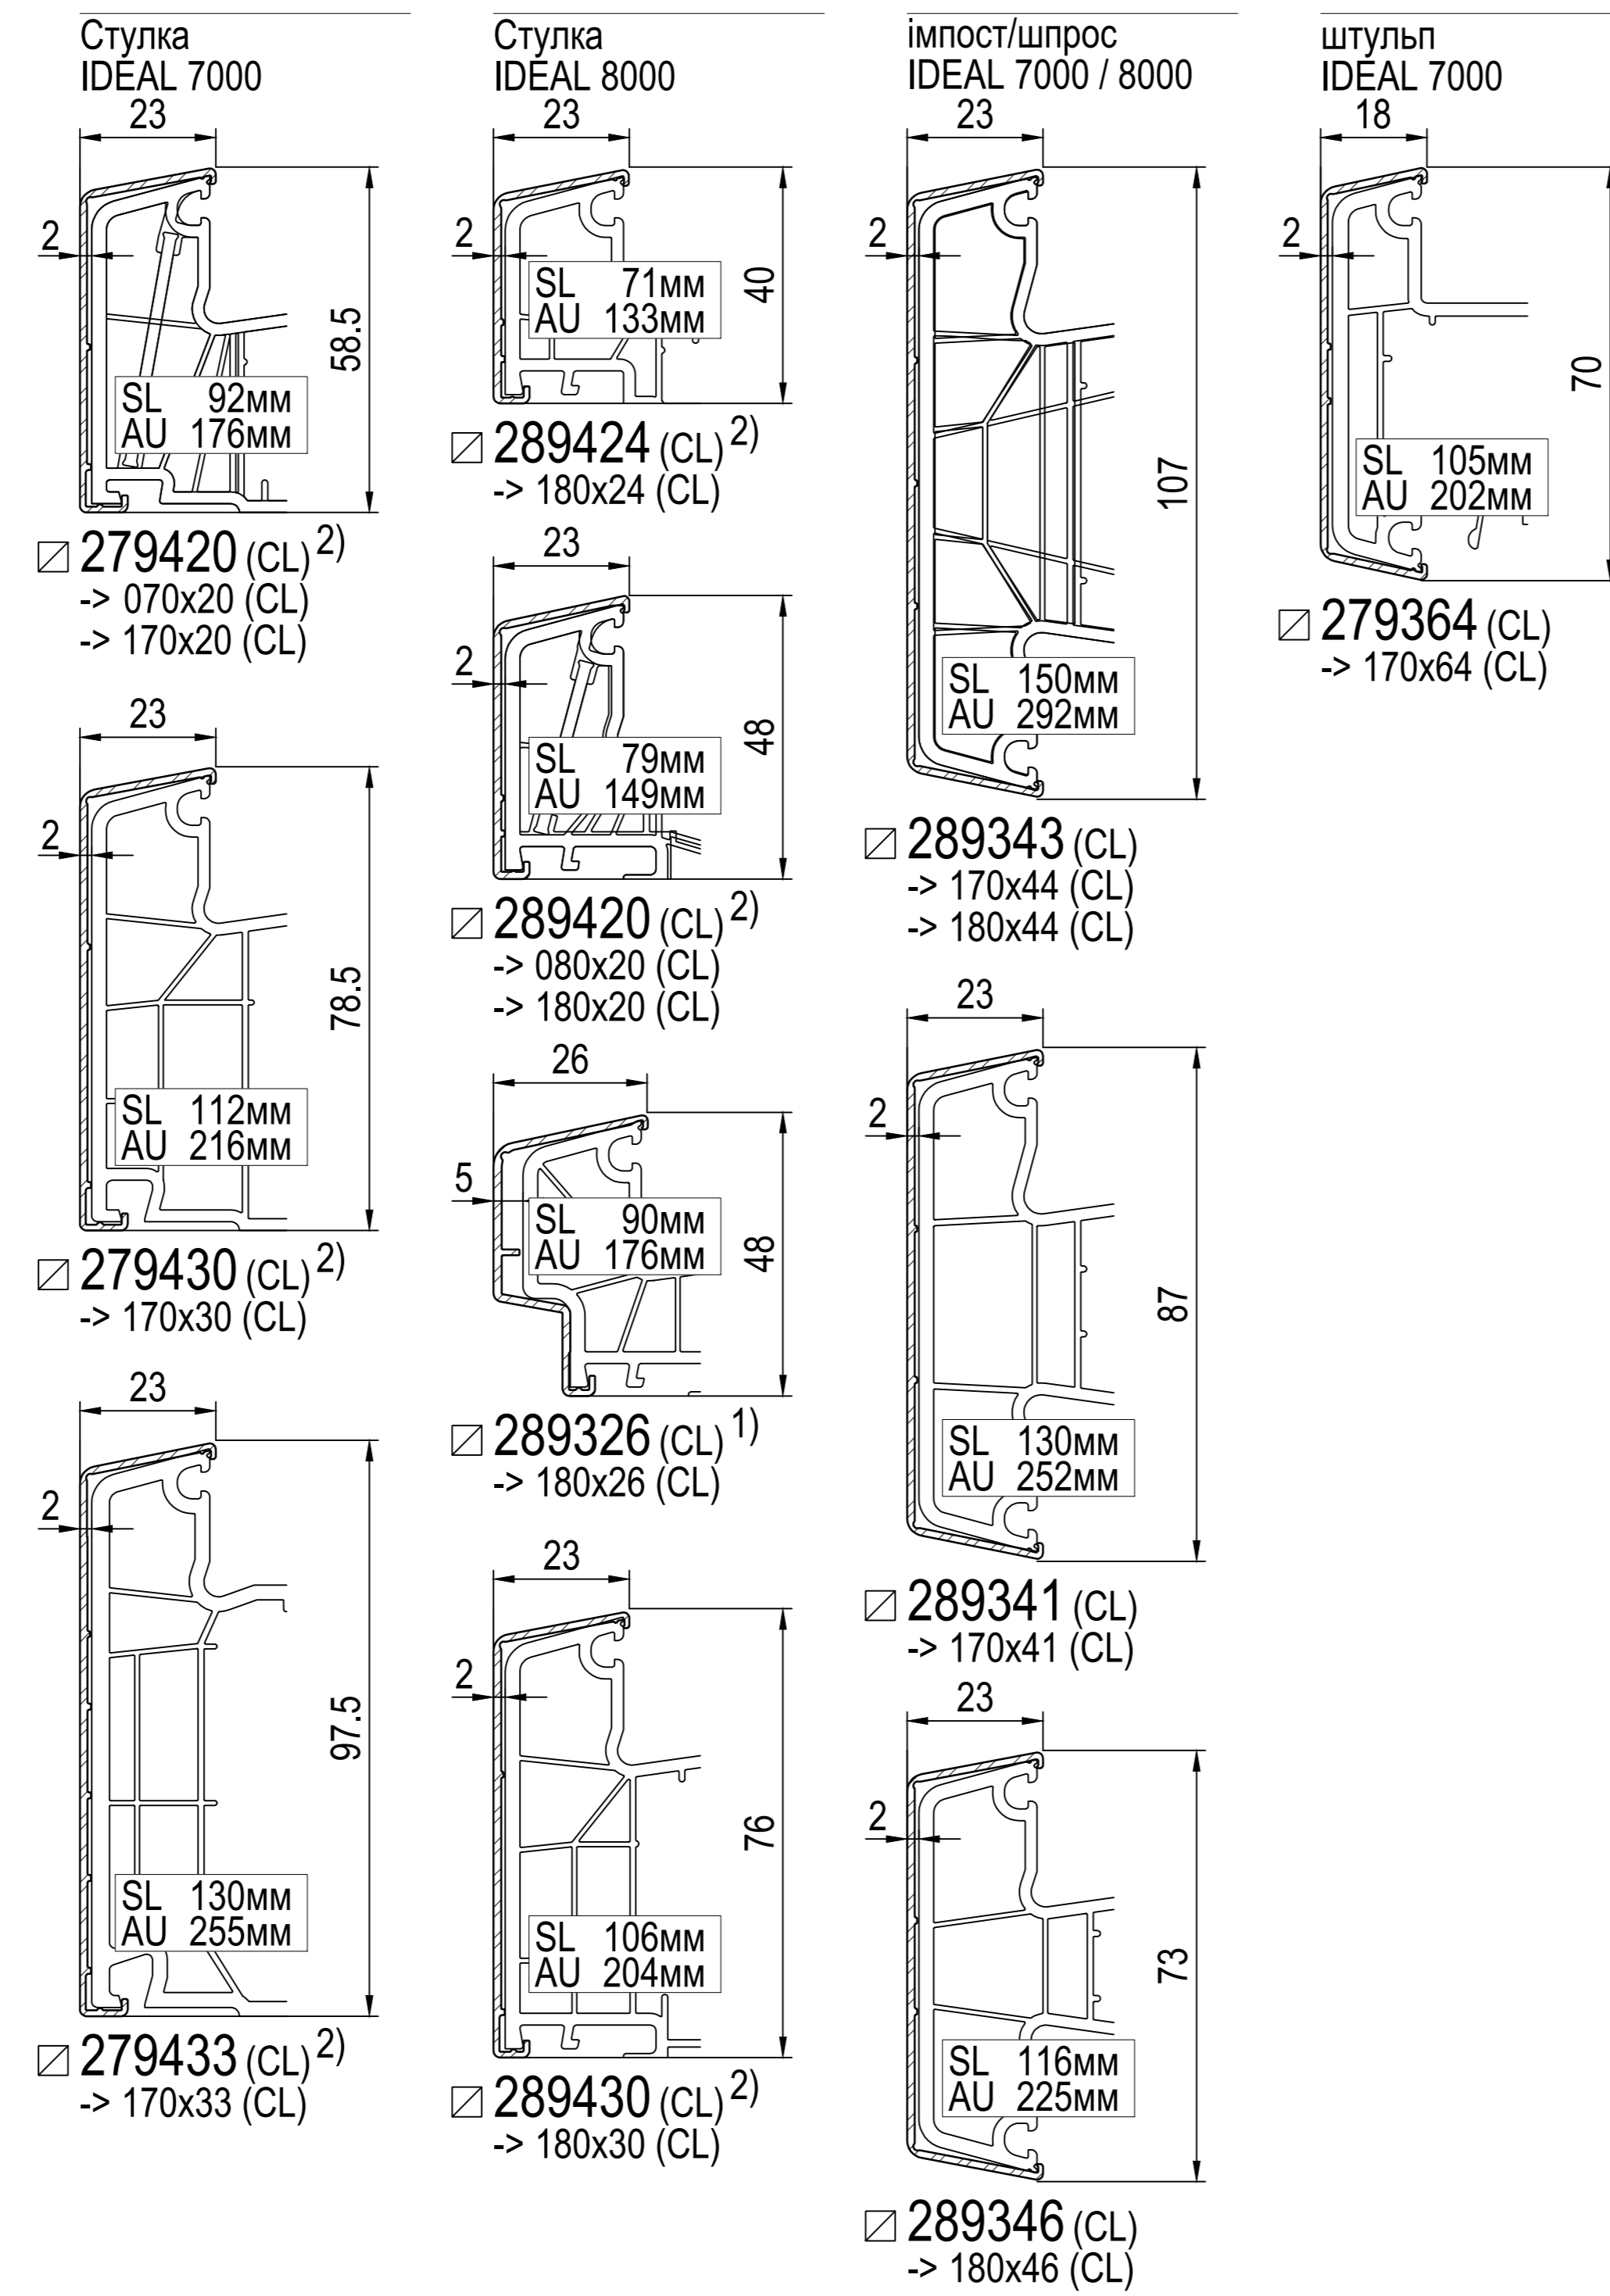

IP aluskin алюмінієві накладки

energeto neo (QL) Qube-line