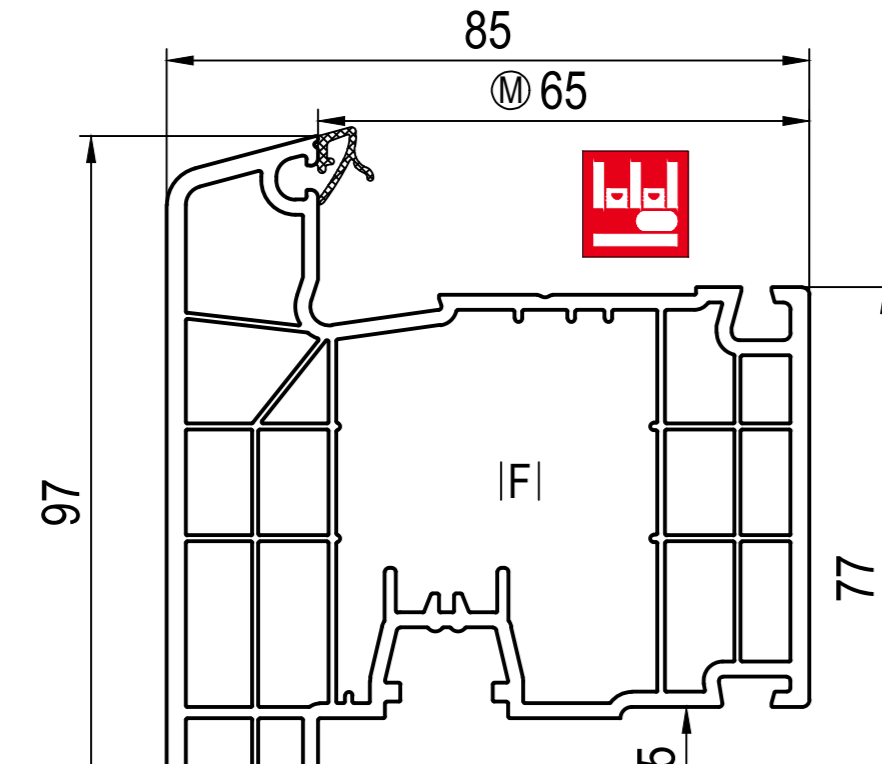

■ 170x31 (CL)
IA| 685251, 680250, 655251, 650252,
620250, 650250
FI| 249029 *, 279028, 279029
* IE| 640029 |O| 640938
II| 620440
JI| 642261, 642262, 642263, 646265,
646266