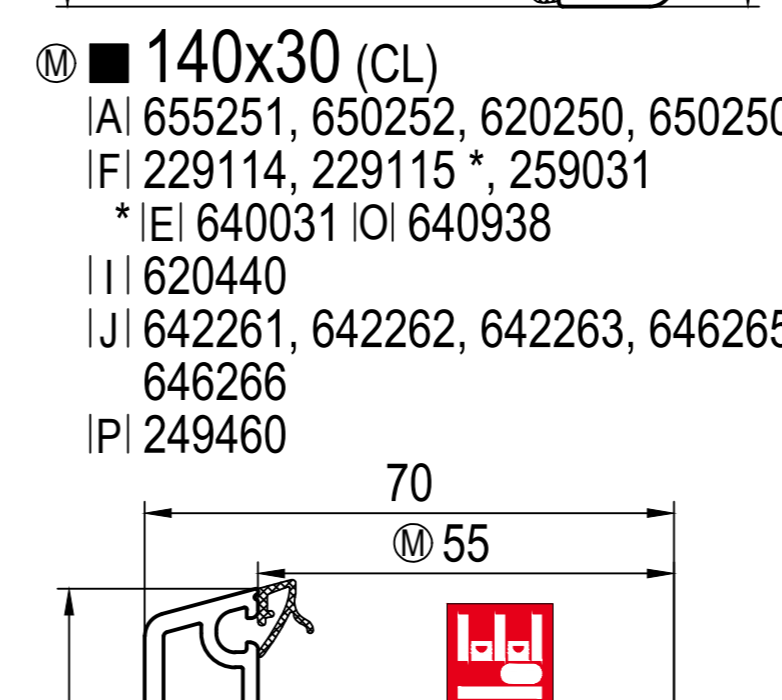

140x30 (CL)
AI 655251, 650252, 620250, 650250
FI 229114, 229115 * 259031
* EI 640031 IO 640938
II 620440
IJI 642261, 642262, 642263, 646265, 646266
PI 249460