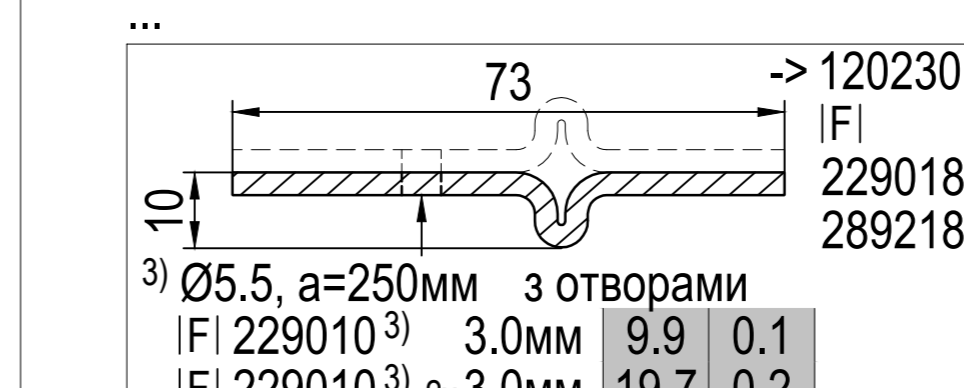

Комплектуючі

IFI Підсилювачі s lx ly

Див. оглядовий план: Підсилювачі