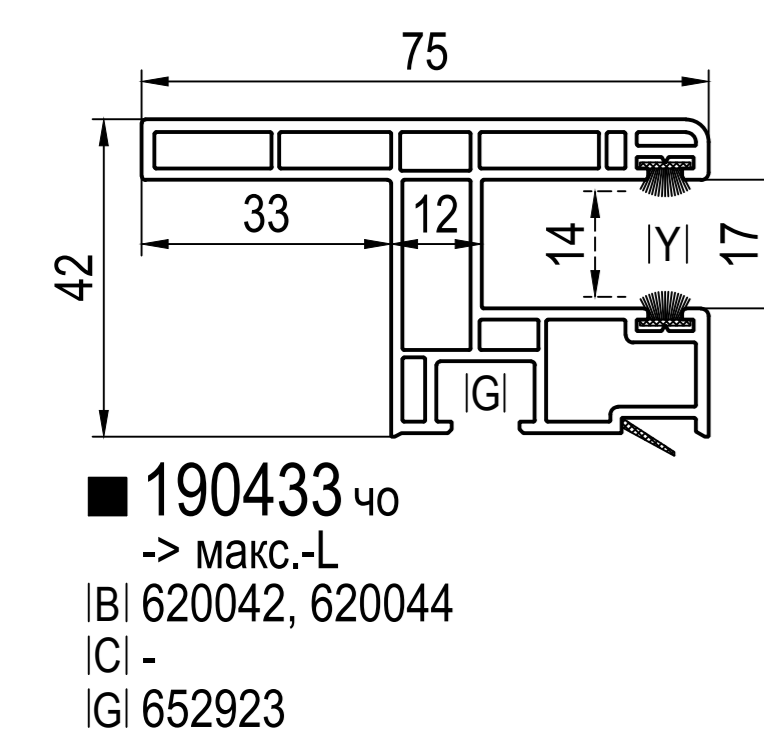

-> для

Монтажна ширина
-> 60mm -> IDEAL 2000
-> 70mm -> IDEAL 4000
-> 76mm -> energeto neo
-> 85mm -> IDEAL 7000 / 8000
... -> IDEAL 2000 - 8000

направляюча жалюзі
-> макс.-L

направляюча жалюзі

-> міні-L

направляюча жалюзі