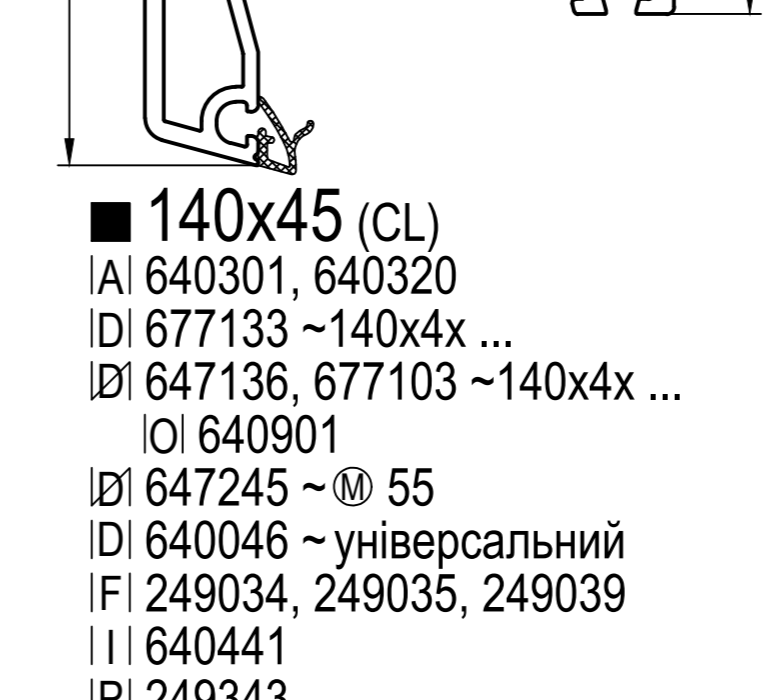

140x45 (CL)
AI 640301, 640320
DI 677133 ~140x4x ...
ID 647136, 677103 ~140x4x ...
IO 640901
ID 647245 ~ 55
ID 640046 - универсальный
FI 249034, 249035, 249039
II 640441
PI 249343
IUI 247070, 267070, 277070, 287070
IO 640971 IXI 446072