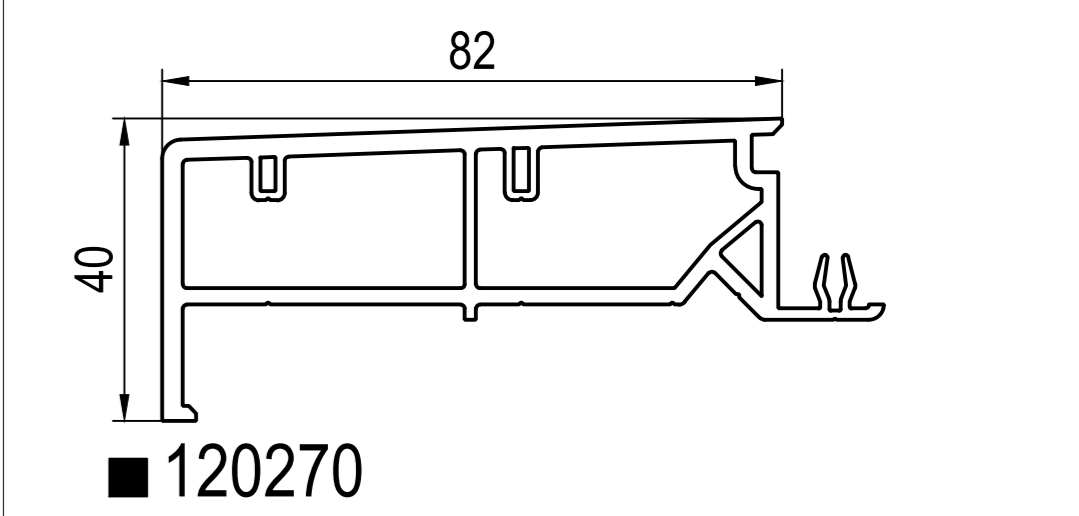

Зовнішні підвіконня

Підвіконня

царги

Комплектуючі

ICI заглушки

Комплектуючі

ICI заглушки

□ не ламінується
■ ламінація

-> для

Монтажна ширина
-> 60mm -> IDEAL 2000
-> 70mm -> IDEAL 4000
-> 76mm -> energeto neo
-> 85mm -> IDEAL 7000 / 8000
... -> IDEAL 2000 - 8000