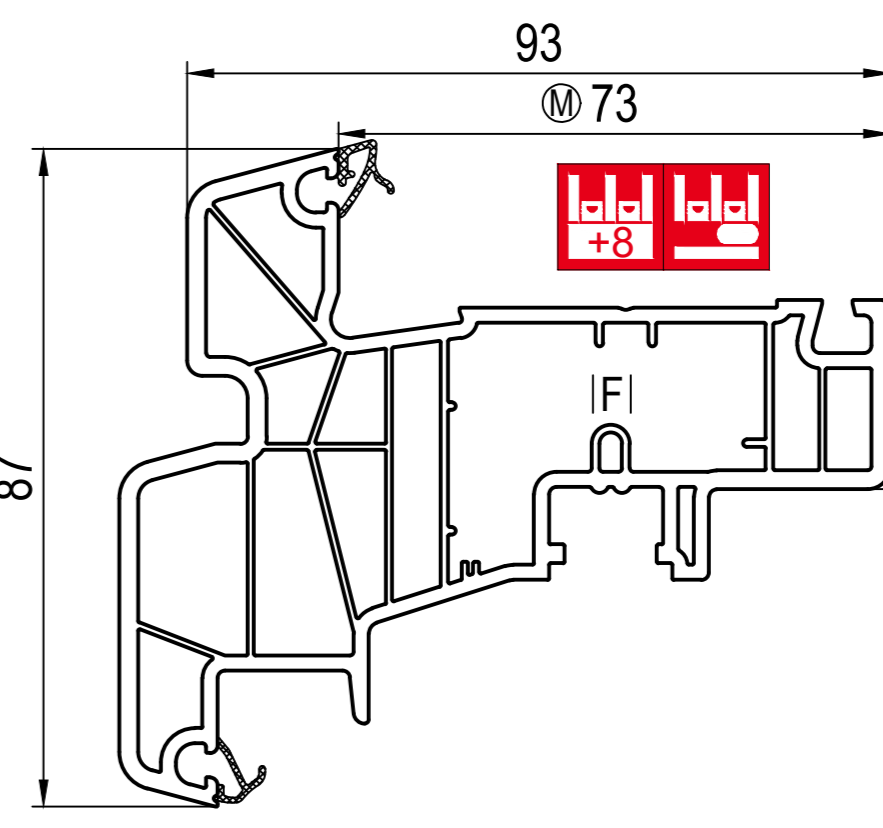

■ 180x69 (CL) ->180x26

- AI 685251, 680250, 655251, 650252, 620250, 650250
- CI 680029
- FI 259020, 259021, 259022, 259026
- JI 642261, 642262, 642263, 646265, 646266
- PI 289369
- PL 289569 (QL) + CI 682229