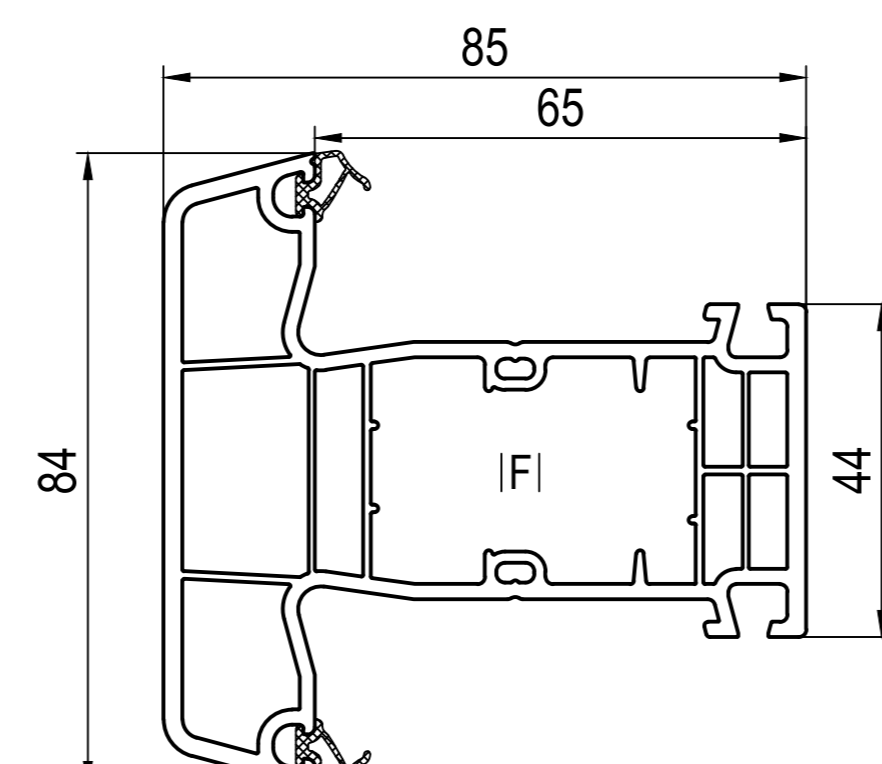

■ 170x41 (CL)
IA| 670301
FI| 677241 ~M 65
DI| 677101, 679141 ~170x4x ...
DI| 677142 ~170x3x ...
|O| 670950
DI| 650047 ~універсальний
FI| 259043, 259044
II| 640441
PI| 289341
UI| 277070, 287070
DI| 650047 |O| 680971 |XI| 476073