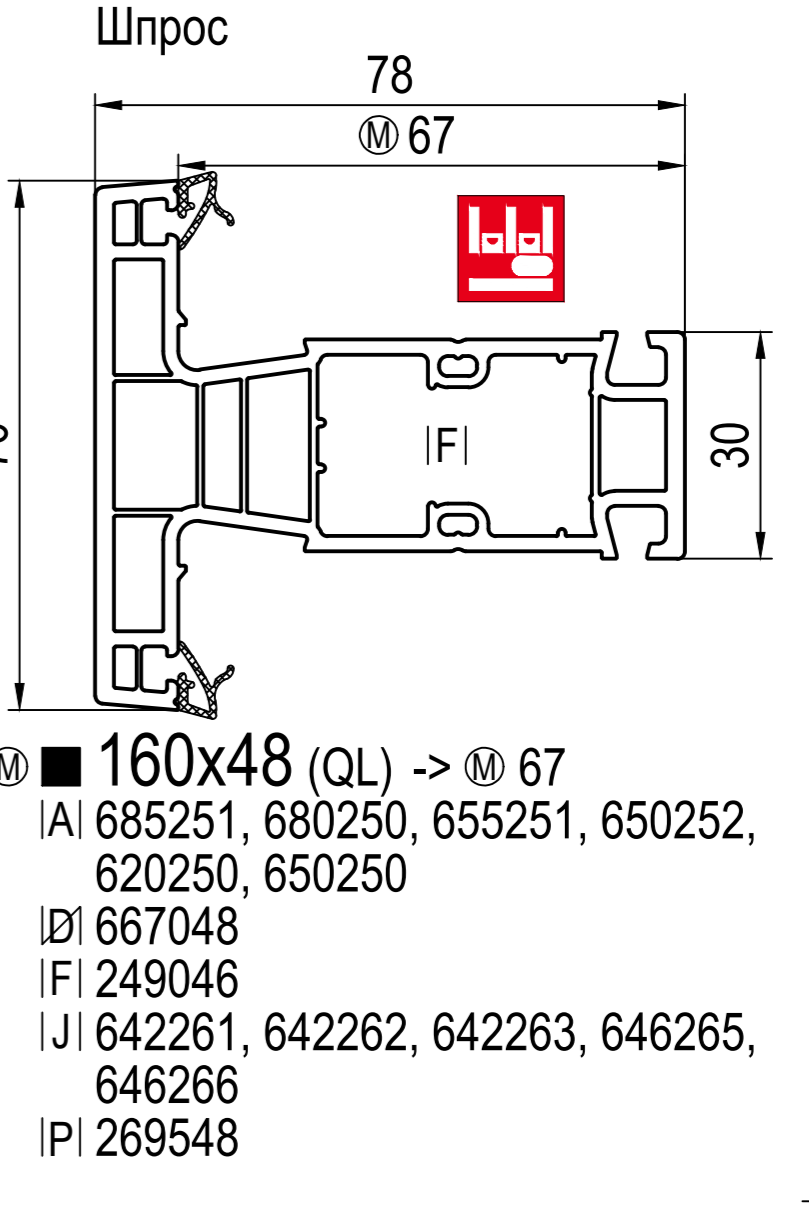

Основні профілі

■ 160x07 (QL) MD
IA 665016, 662017
FI 269004, 299944
II 640441
PI 269504, 269511
QI 267501
UI 267070, 277070, 287070
VI 666371 -> UI 466071
IV 666371 -> UI 267070
ZI 660290

■ 060x05 (QL) MD
■ 060x050000020 (QL)
IA 665016, 662017
FI 269004, 299944
II 640441
PI 269504, 269512
QI 267501
UI 267070, 277070, 287070
VI 666371 -> UI 466071
IV 666371 -> UI 267070
ZI 1. 660291, 2. 660290

■ 160x05 (QL) MD
IA 665016, 662017
FI 259105, 259106, 259107
II 640441
PI 269504, 269512
QI 267501
UI 267070, 277070, 287070
VI 666371 -> UI 466071
IV 666371 -> UI 267070

■ 060x08 (QL) MD
IA 665016, 662017
FI 269004, 299944
II 640441
PI 269504, 269514
QI 267501
UI 267070, 277070, 287070
VI 666371 -> UI 466071
IV 666371 -> UI 267070
ZI 1. 660291, 2. 660290, 3. 660289

■ 160x08 (QL) MD
IA 665016, 662017
FI 259105, 259106, 259107
II 640441
PI 269504
QI 267501
UI 267070, 277070, 287070
VI 666371 -> UI 466071
IV 666371 -> UI 267070

■ 160x15 (QL) MD
IA 665016, 662017
FI 229037
II 640441
PI 269504
QI 267501
VI 666371 -> UI 267070

■ 160x09 (QL) MD
IA 665016, 662017
FI 269101, 269102
II 640441
PI 269504
QI 267501
VI 666371 -> UI 267070

■ 160x03 (QL) AD
IA 660301
FI 269004, 299944
II 640441
PI 269504, 269511
QI 267501
UI 267070, 277070, 287070
VI 660977 IXI 466070
IV 666370 -> UI 267070

■ 160x01 (QL) AD
IA 660301
FI 259105, 259106, 259107, 269066
II 640441
PI 269504, 269512
QI 267501
UI 267070, 277070, 287070
VI 640047 IXI 660970 IXI 466070
IV 666370 -> UI 267070

■ 160x02 (QL) AD
IA 660301
FI 229114, 229115, 269003
II 640441
PI 269504, 269513
QI 267501
UI 267070, 277070, 287070
VI 660970 IXI 466070
IV 666370 -> UI 267070

■ 160x00 (QL) AD
IA 660301
FI 249019
PI 269504