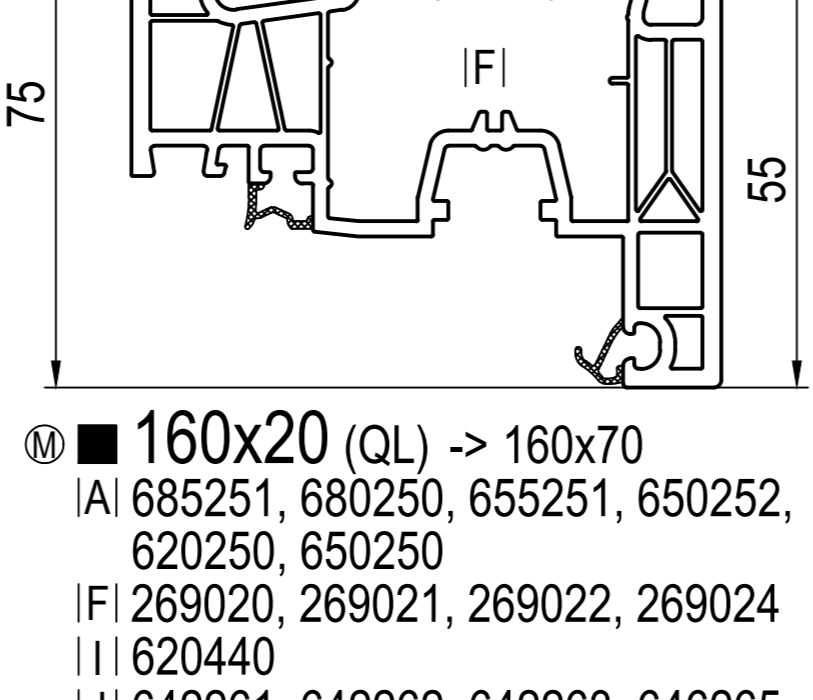

■ 060x20 (QL) -> 160x70
IA 685251, 680250, 655251, 650252, 620250, 650250
FI 269020, 269021, 269022, 269024
II 620440
JI 642261, 642262, 642263, 646265, 646266
PI 269520
ZI 660292