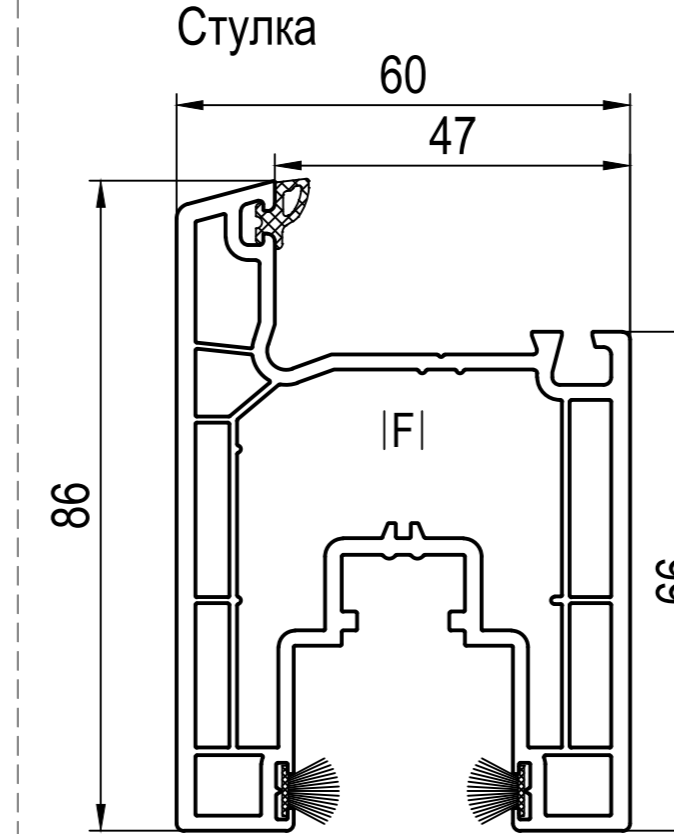

IU1 алюм. порог

207125 вибір -> 100097
IV1 606125
IZ1 600100

207124 вибір -> 100098
IF1 459932, 459933
IZ1 600100

IV1 Елемент кріплення порогу

комплект
606125 сі -> 100097 + IU1 207125

multi-slide

■ 100x92 (CL)
IA1 620301, 625305
IF1 209192, 209193
IS1 200070
IZ1 659946, 600094, 600092, 600098