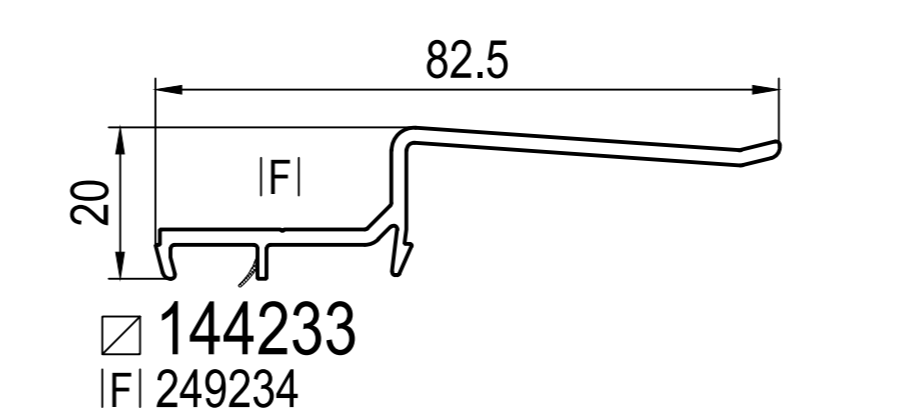

захисні жалюзі

траверси жалюзі