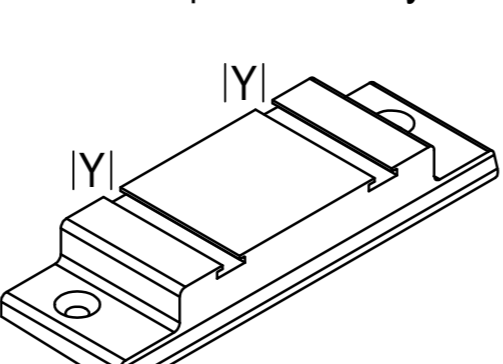

459933 чо 459932 чо

ZI| Спец. комплектуючі