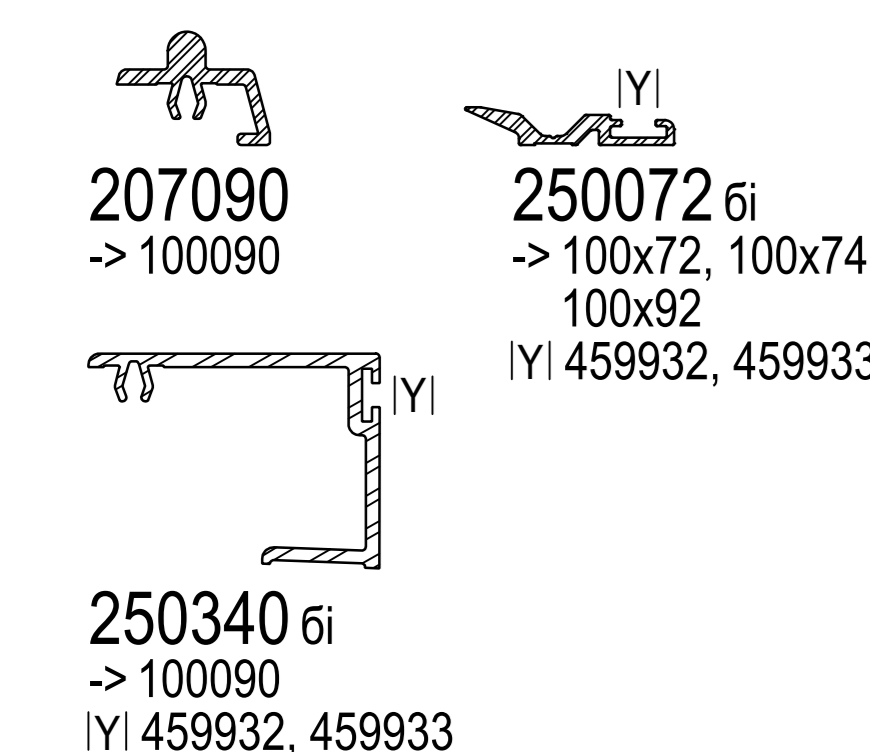

207090 -> 100090
250072 бі -> 100x72, 100x74, 100x92
IF1 459932, 459933
250340 бі -> 100090
IF1 459932, 459933

IZ1 Спец. комплектуючі