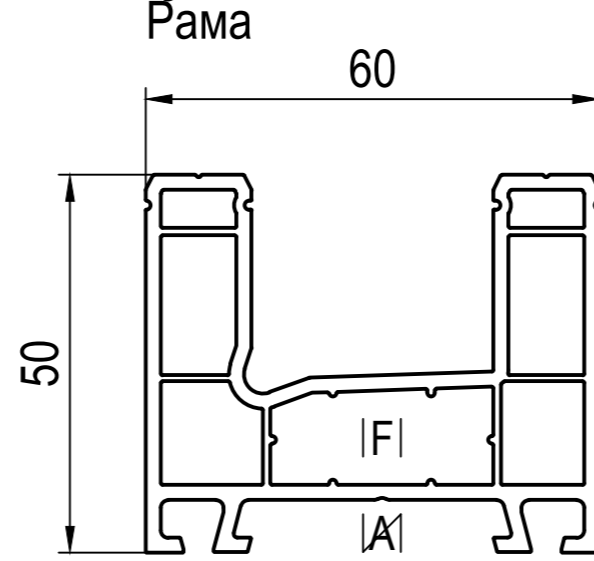

650070 бі
-> 100069, 100071, 100275
YI| 459932, 459933

easy-slide

■ 100069 (CL)
IA| 650001
FI| 259018
SI| 207076
ZI| 650070

Додаткові профілі

-> Рами
IA| Фальцевий вкладиш 4-38мм

144256
-> 100069, 100071, 100090