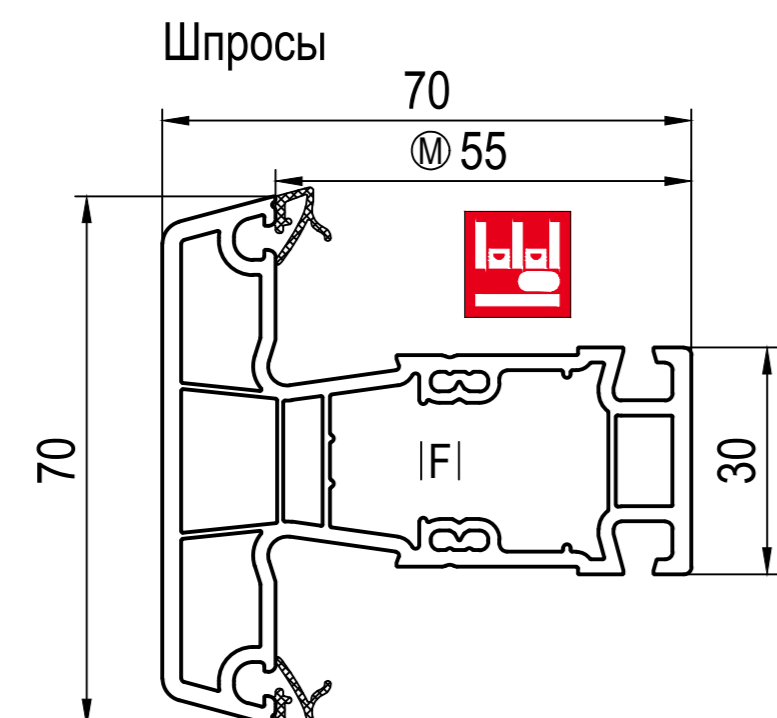

- 140x46 (CL) 55
- AI 655251, 650252, 620250, 650250
- DI 647146 ~ 55
- FI 249046
- JI 642261, 642262, 642263, 646265, 646266