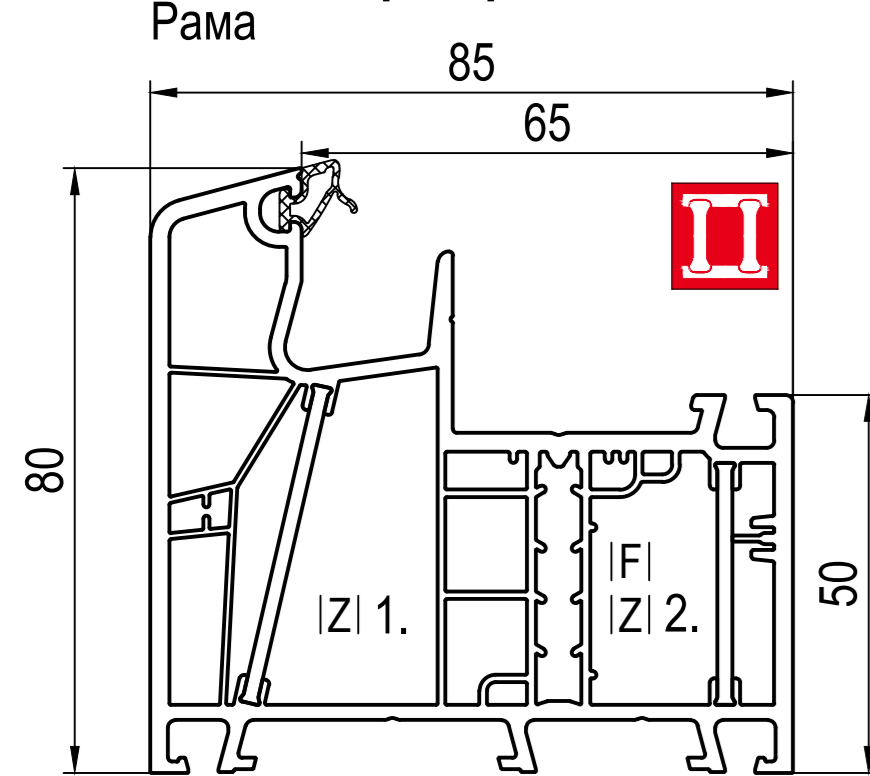

Основні профілі

■ 080x050000095 (CL)

- AI 680016, 680321
- FI 289019
- II 640441
- PI 289304, 289313
- PL 289504, 289513 (QL)
- QI 287301, 287303
- UI 277070, 287070
- VI 680970 | XI 476070
- ZI 1. 680286, 2. 680285