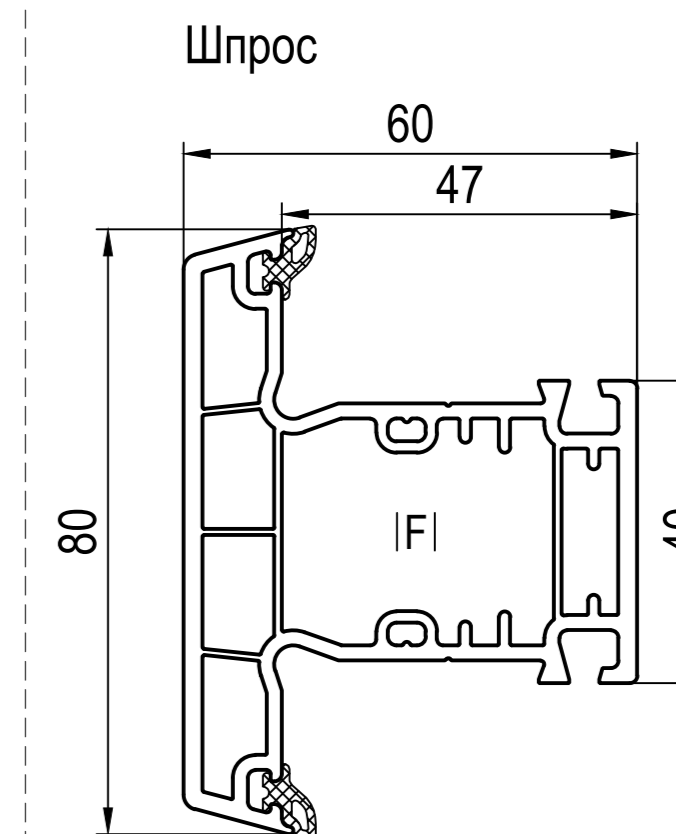

■ 120x41 (CL)
IA1 620301, 625305
ID1 629111, 627101, 627102
ID1 627131, 627132
IO1 620900
ID1 620116
ID1 620046 ~ універсальний
IF1 229098, 229100, 229101