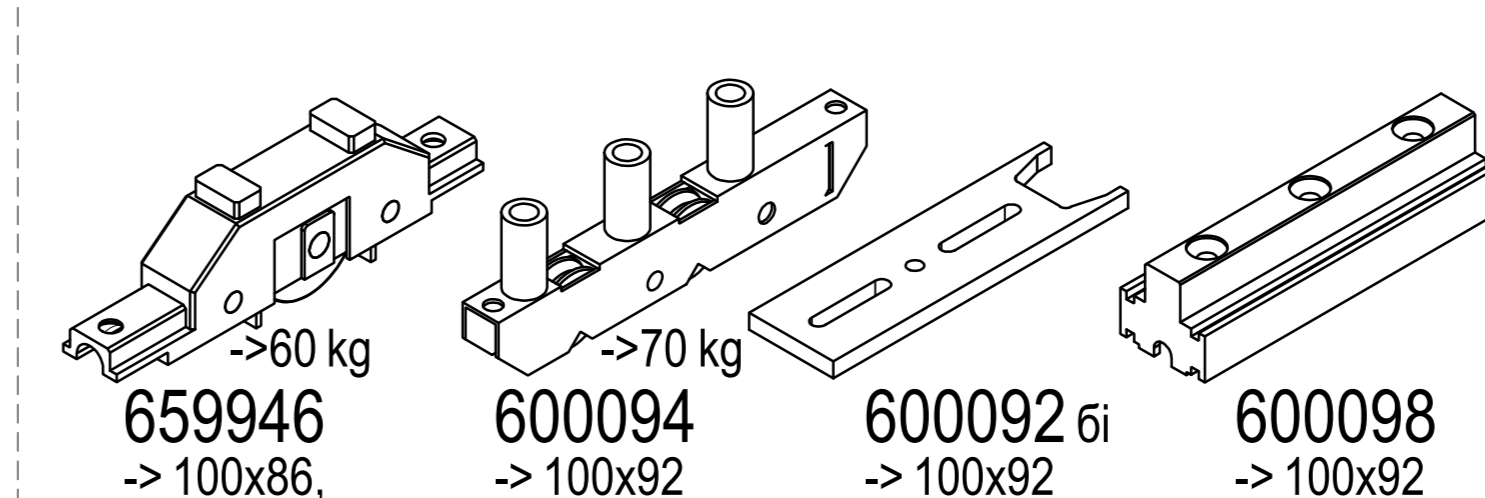

659946 -> 100x86, 100x92
600094 -> 100x92
600092 бі -> 100x92
600098 -> 100x92