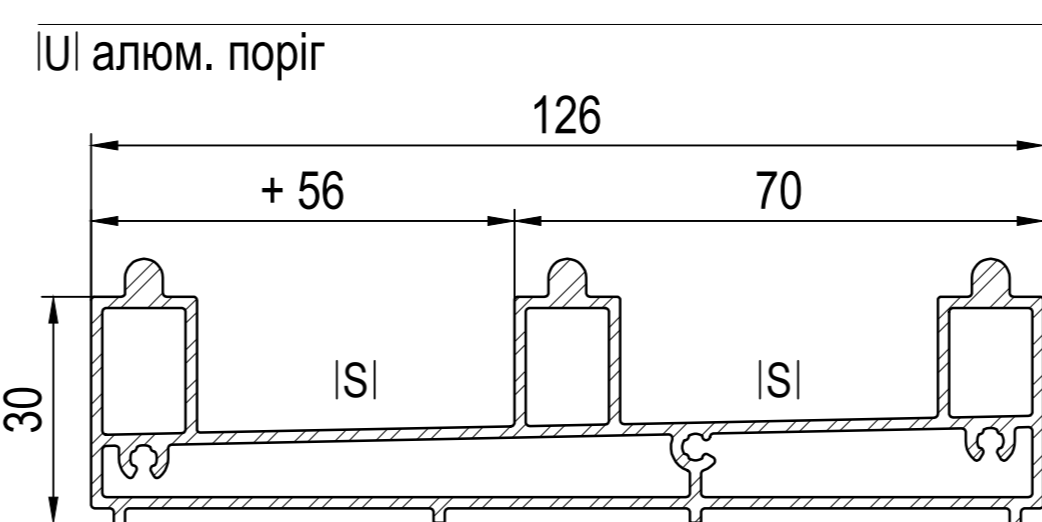

IU| алюм. поріг
207186 вибір
-> 100084
SI| 207188 SI| 207187
VI| 600186 IX| 409184, 409186

VI| Елемент кріплення порогу

606186 сі
-> 100084 + IU| 207186 IX| 409184 IX| 409186

IX| Ущільнювачі