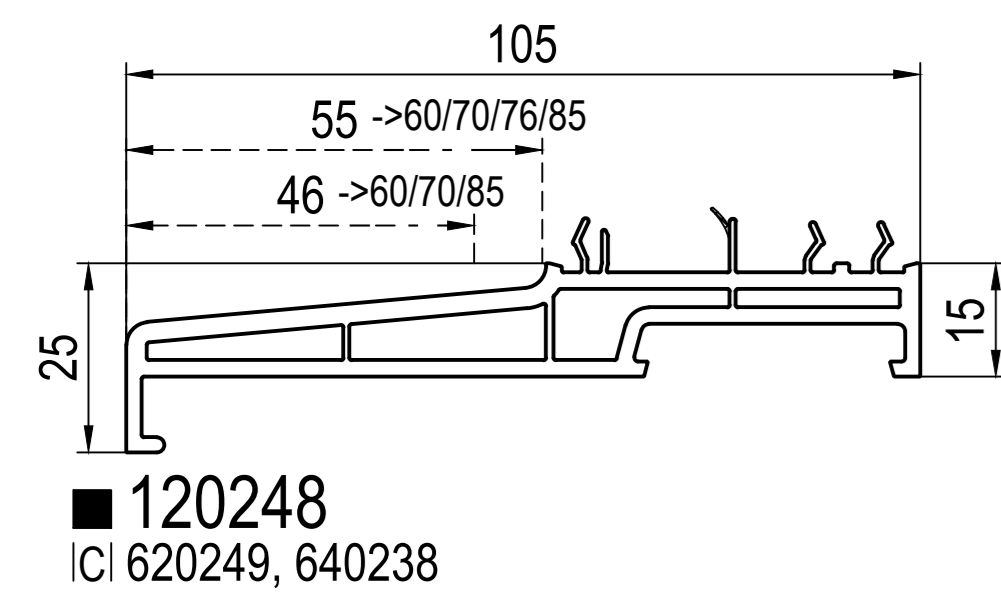

Зовнішні підвіконня