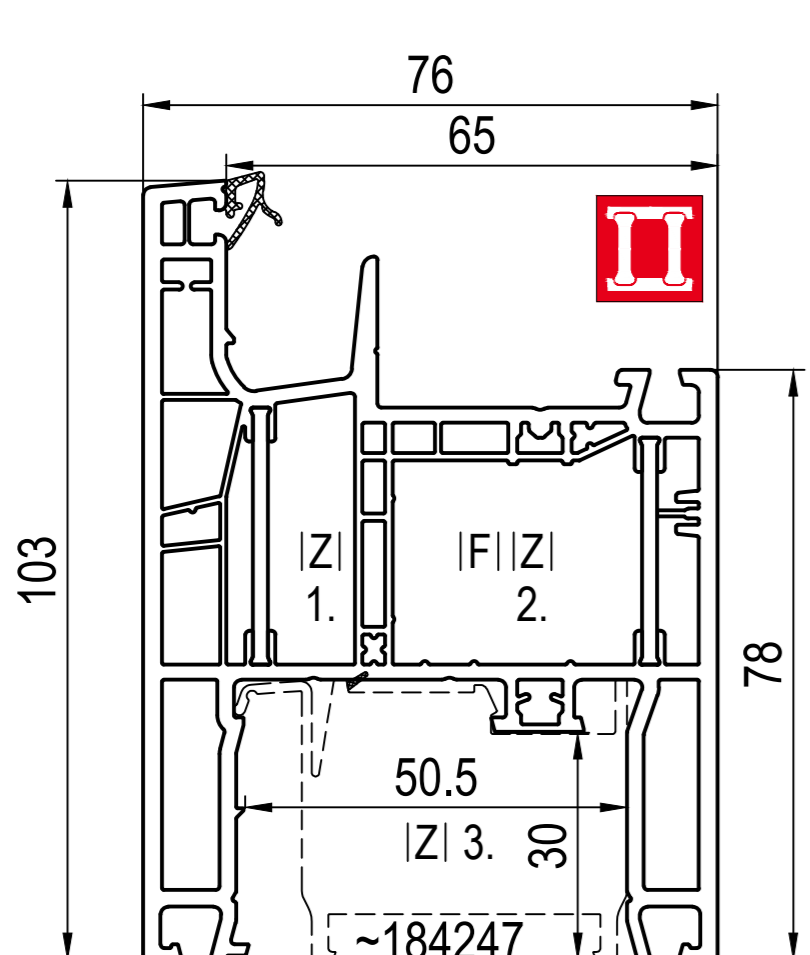

Основні профілі

■ 160x07 (QL) MD
IA 665016, 662017
FI 269004, 299944
II 640441
PI 269504, 269511
QI 267501
UI 267070, 277070, 287070
VI 666371 -> UI 466071
IV 666371 -> UI 267070
ZI 660290

■ 060x05 (QL) MD
■ 060x050000020 (QL)
IA 665016, 662017
FI 269004, 299944
II 640441
PI 269504, 269512
QI 267501
UI 267070, 277070, 287070
VI 666371 -> UI 466071
IV 666371 -> UI 267070
ZI 1. 660291, 2. 660290

■ 160x05 (QL) MD
IA 665016, 662017
FI 259105, 259106, 259107
II 640441
PI 269504, 269512
QI 267501
UI 267070, 277070, 287070
VI 666371 -> UI 466071
IV 666371 -> UI 267070

■ 060x08 (QL) MD
IA 665016, 662017
FI 269004, 299944
II 640441
PI 269504, 269514
QI 267501
UI 267070, 277070, 287070
VI 666371 -> UI 466071
IV 666371 -> UI 267070
ZI 1. 660291, 2. 660290, 3. 660289

■ 160x08 (QL) MD
IA 665016, 662017
FI 259105, 259106, 259107
II 640441
PI 269504
QI 267501
UI 267070, 277070, 287070
VI 666371 -> UI 466071
IV 666371 -> UI 267070

■ 160x15 (QL) MD
IA 665016, 662017
FI 229037
II 640441
PI 269504
QI 267501
VI 666371 -> UI 267070

■ 160x09 (QL) MD
IA 665016, 662017
FI 269101, 269102
II 640441
PI 269504
QI 267501
VI 666371 -> UI 267070

■ 160x03 (QL) AD
IA 660301
FI 269004, 299944
II 640441
PI 269504, 269511
QI 267501
UI 267070, 277070, 287070
VI 660977 IXI 466070
IV 666370 -> UI 267070

■ 160x01 (QL) AD
IA 660301
FI 259105, 259106, 259107, 269066
II 640441
PI 269504, 269512
QI 267501
UI 267070, 277070, 287070
VI 640047 IXI 660970 IXI 466070
IV 666370 -> UI 267070

■ 160x02 (QL) AD
IA 660301
FI 229114, 229115, 269003
II 640441
PI 269504, 269513
QI 267501
UI 267070, 277070, 287070
VI 660970 IXI 466070
IV 666370 -> UI 267070

■ 160x00 (QL) AD
IA 660301
FI 249019
PI 269504