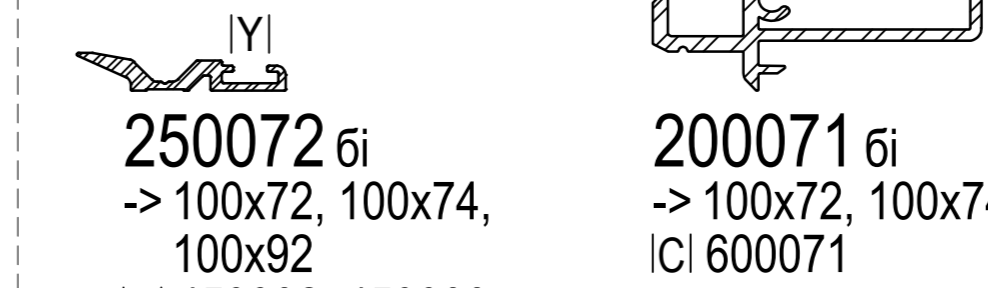

■ 100x74 (CL)
IA| 669919
FI| 229005
SI| 200071
ZI| 650947, 600096

Додаткові профілі

-> Стулки / в загальному
IA| Фальцевий вкладиш 3-19мм

100286
-> 100x72, 100x74, 100x85, 100x86

600071 бі
SI| 200071

SI| Алюмінієві профілі