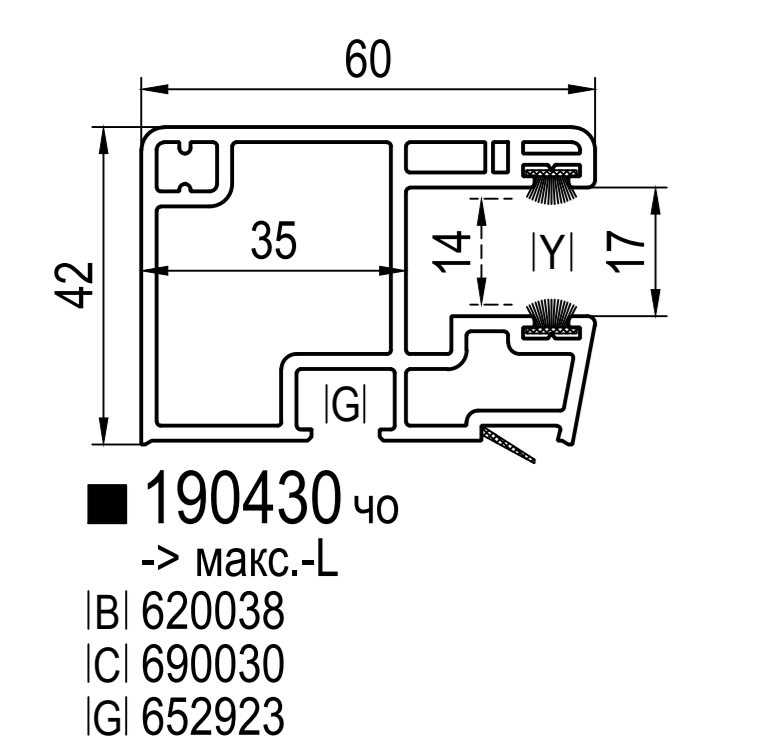

-> для

Монтажна ширина
-> 60mm -> IDEAL 2000
-> 70mm -> IDEAL 4000
-> 76mm -> energeto neo
-> 85mm -> IDEAL 7000 / 8000
... -> IDEAL 2000 - 8000

направляюча жалюзі
-> макс.-L

направляюча жалюзі

-> міні-L

направляюча жалюзі