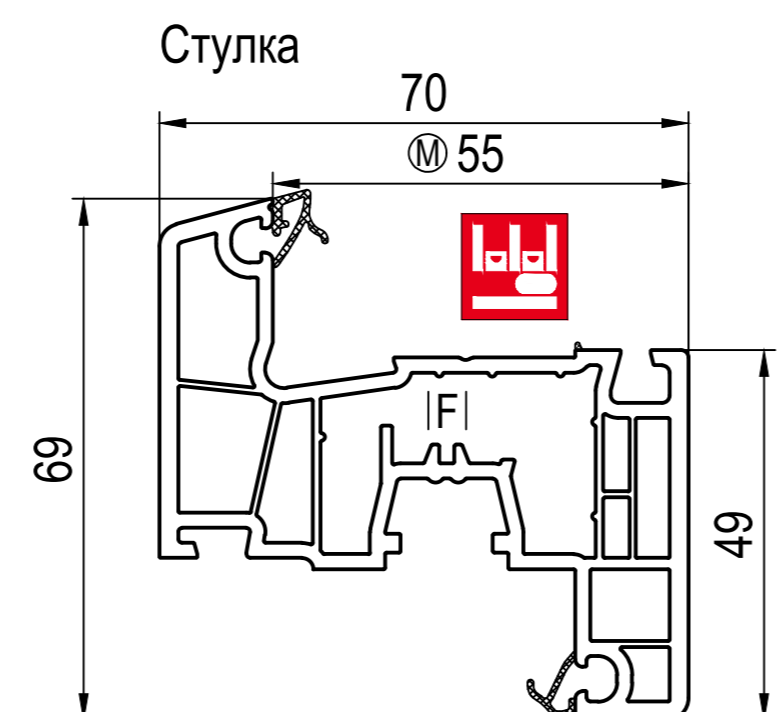

140x24 (CL) -> 140x74
AI 655251, 650252, 620250, 650258
FI 249174, 249175, 259024, 259028
II 620440
IJI 642261, 642262, 642263, 646265, 646266