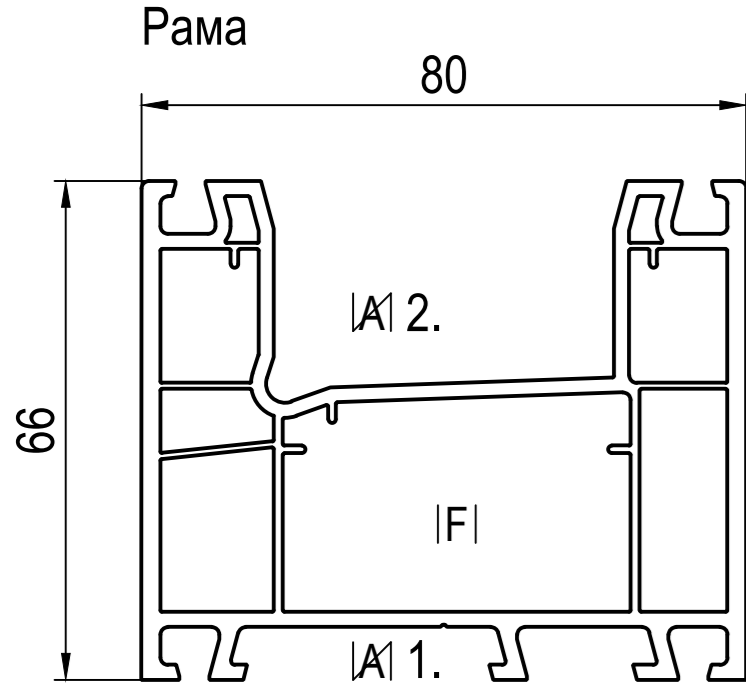

multi-slide

■ 100090 (CL)
IA1 650001, 2. 650002
IF1 229023, 229024, 229026, 229029, 229030, 229102, 229103, 249026
IS1 207090, 250340
IZ1 600090