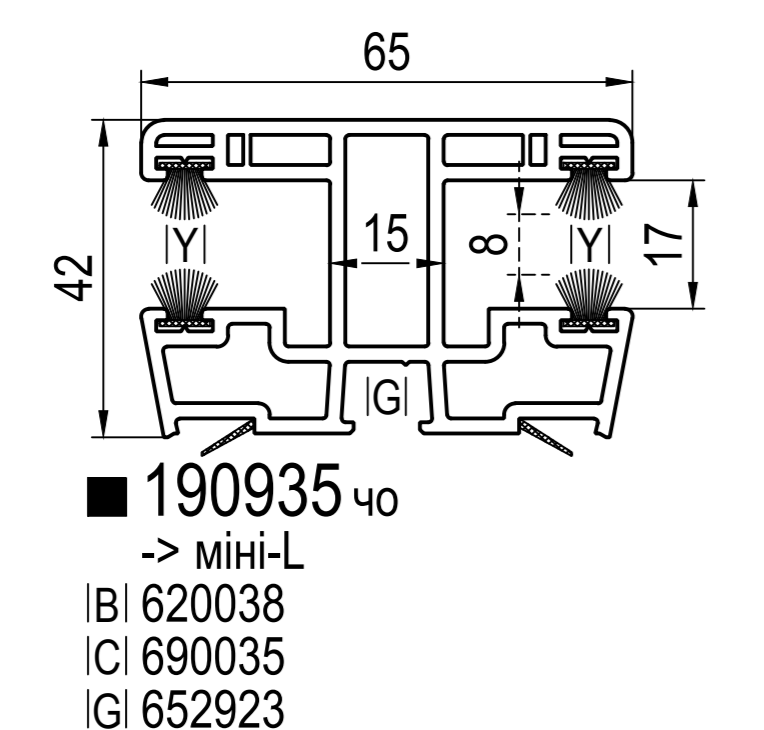

-> для

Монтажна ширина
-> 60mm -> IDEAL 2000
-> 70mm -> IDEAL 4000
-> 76mm -> energeto neo
-> 85mm -> IDEAL 7000 / 8000
... -> IDEAL 2000 - 8000

направляюча жалюзі
-> макс.-L

направляюча жалюзі

-> міні-L

направляюча жалюзі