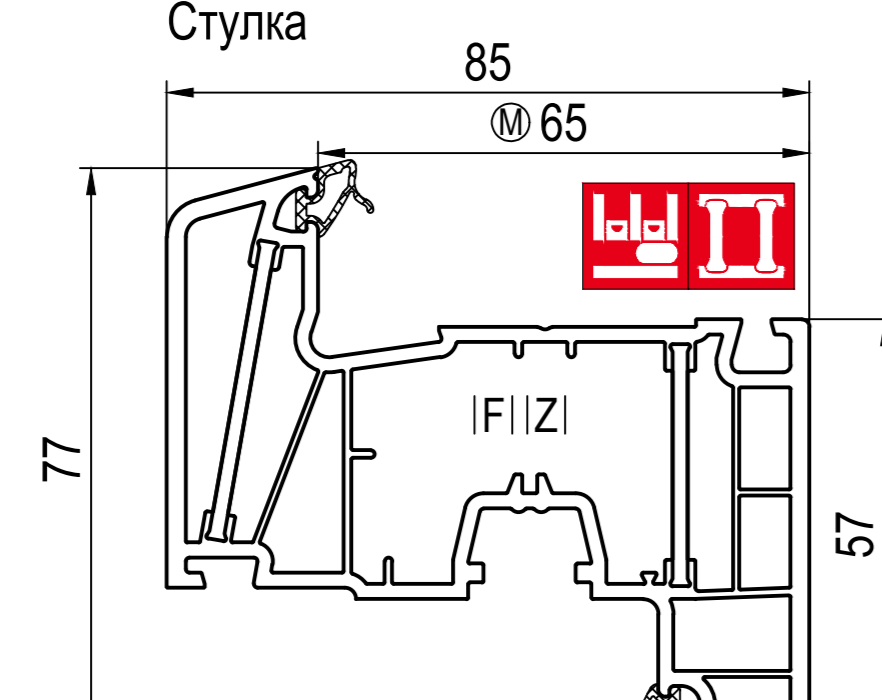

■ 070x20 (CL)
IA| 685251, 680250, 655251, 650252,
620250, 650250
FI| 249016, 259020, 259021, 259022,
259026, 289021
II| 620440
JI| 642261, 642262, 642263, 646265,
646266
PI| 279420
ZI| 650295