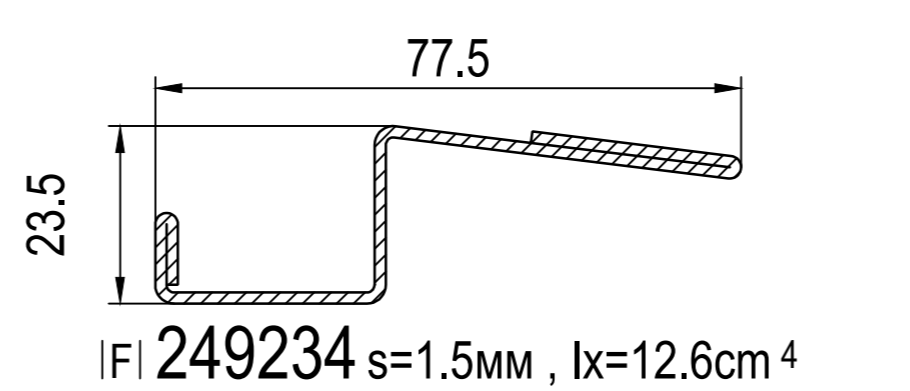

захисні жалюзі

траверси жалюзі