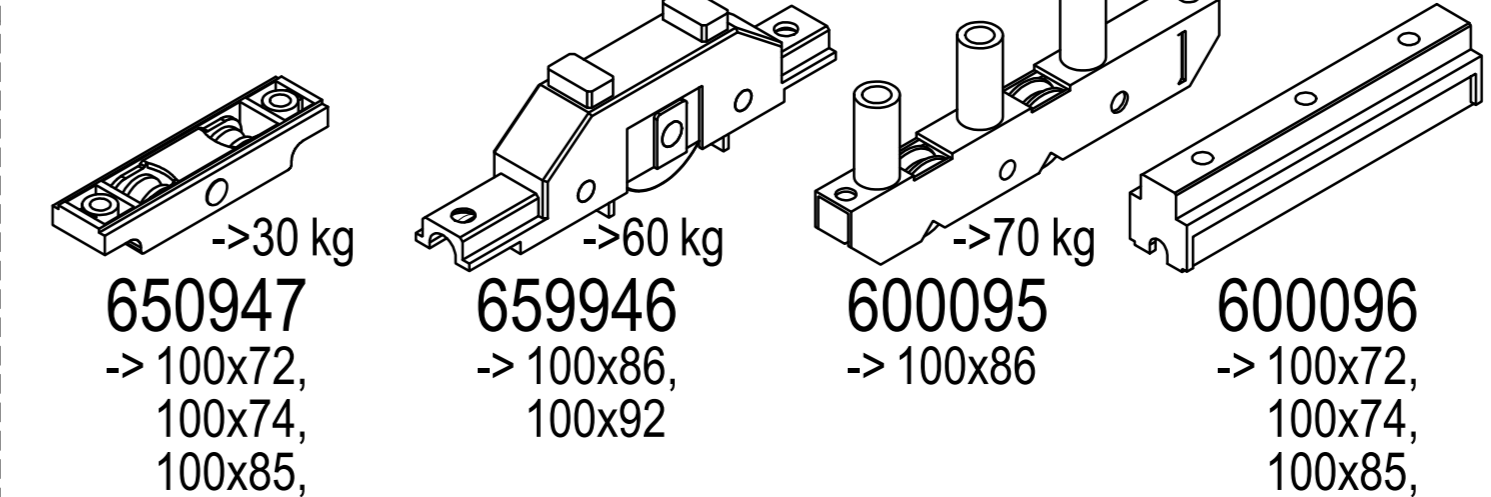

650947 -> 30 kg
-> 100x72, 100x74, 100x85, 100x86

659946 -> 60 kg
-> 100x86, 100x92

600095 -> 70 kg
-> 100x86

600096 -> 100 kg
-> 100x72, 100x74, 100x85, 100x86

Комплектуючі

-> Стулка / в загальному
IA| Фальцевий вкладиш 3-25мм
S| 4

620250 чо
-> 100x85, 100x86

JI| вклеювання скла -> 100x85, 100x86

642262 чо 3.5мм
642261 чо > 45kg 646265 сі < 45kg

600290 комплект
~ Ø5x35мм

IX| Щіткові ущільнювачі

459933 чо 459932 чо 409083 чо
ZI| Спец. комплектуючі