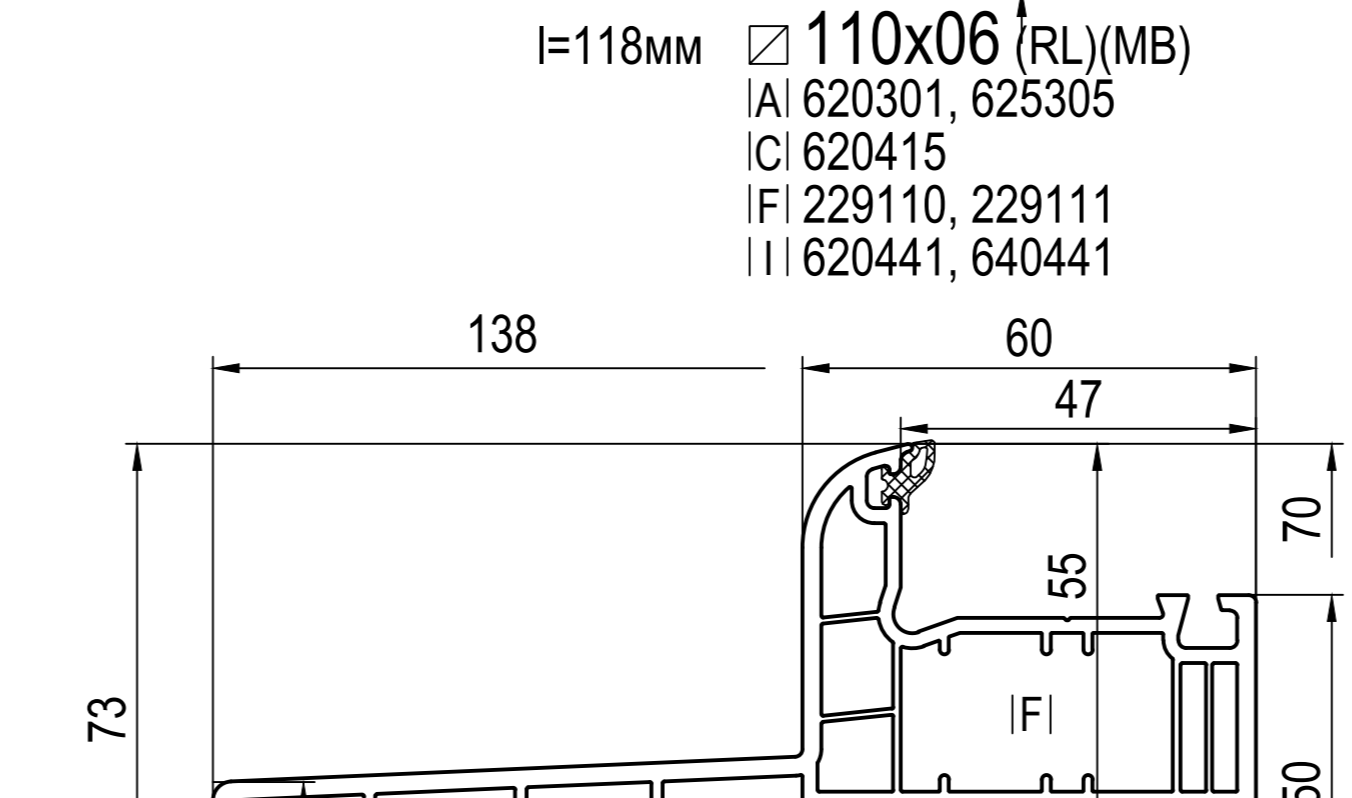

Round-line (RL)

- AD Система з ущільненням притвору
- ⊗ вклеювання скла | на вибір
- не ламінується
- ламінується
- AI фальцевий вкладиш
- CI заглушки
- DI з'єднувач
- EI з'єднувач без центрування
- FI підсилювачі
- II блок підтримки рами
- IJ вклеювання скла
- LI повітрообмін
- OI допоміжний матеріал
- QI алюм. захисний профіль порогу
- UI алюм. поріг
- XI Ущільнювачі

-> для
(CL) Classic-line
(RL) Round-line
(MB) Моноблок
чо чорний
па папірусний

Змінні ущільнювачі	Стандарт	Стандарт	Стандарт	на вибір	Basic Air max	REGEL-air®
[3.5]	[4]	[4]	[3.5]	[3.5]	[3.5]	[3.5]
Стандарт	Стандарт	TPE	Стандарт	на вибір	LI 689350 чо	LI 630315
IXI 429921 чо	IXI 479025 чо	IXI 479015 чо	IXI 429340 чо	IXI 429320 чо	на вибір	комплект
IXI 427921 па	IXI 477025 па	IXI 477015 па	IXI 420340 па	IXI - па	LI 687350 па