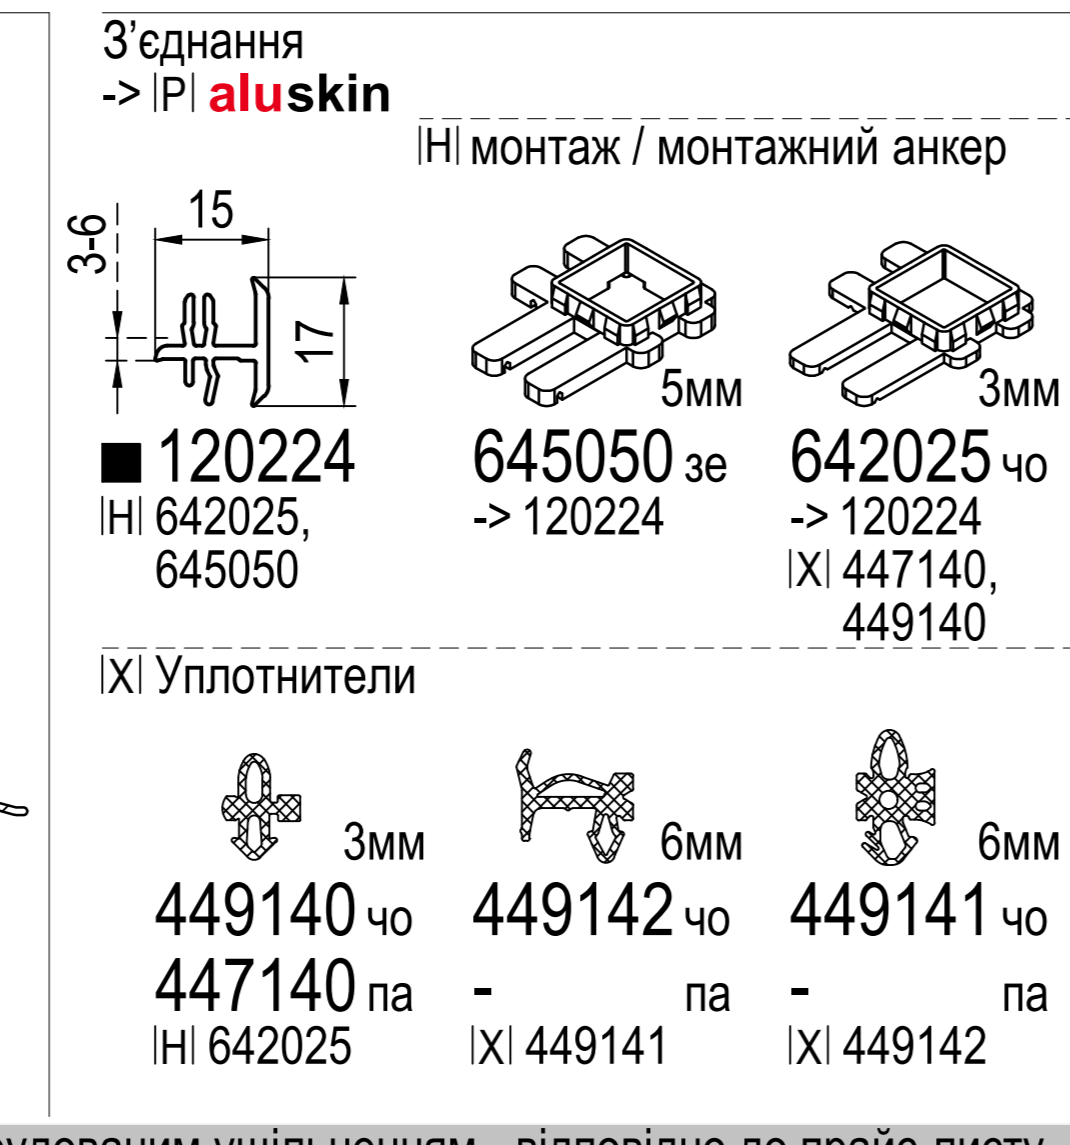

Комплектувачі

☑ не ламінується
■ ламінація

-> для

(CL) Classic-line
(QL) Qube-line
(SL) Soft-line

чо чорний
па папірусний
зе зелений

1) або
2) SL Видима довжина
AU Зовнішній об'єм