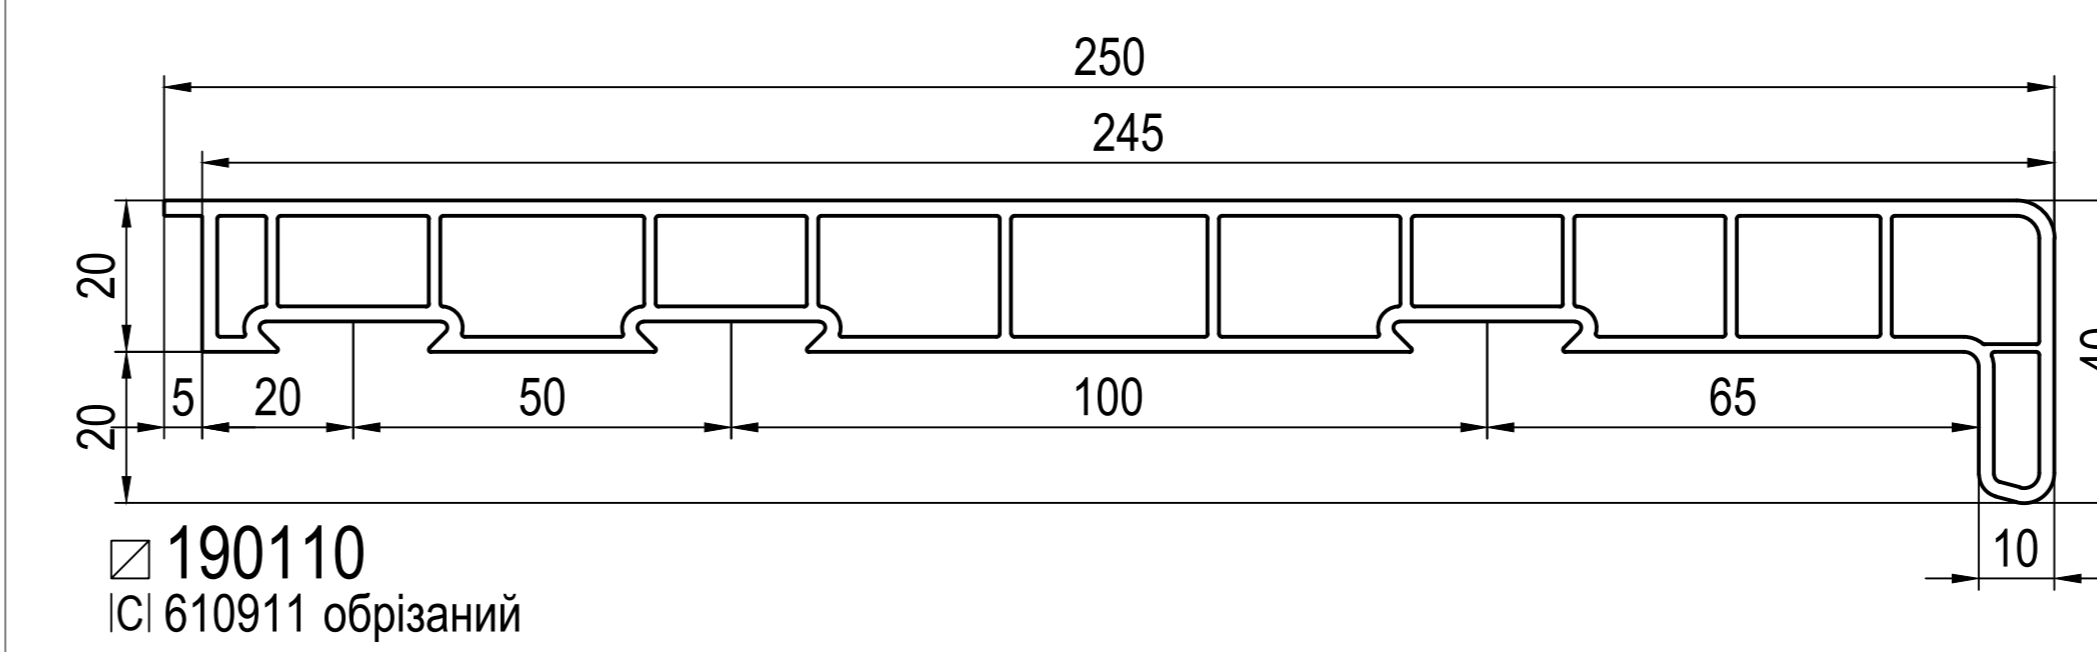

Підвіконня