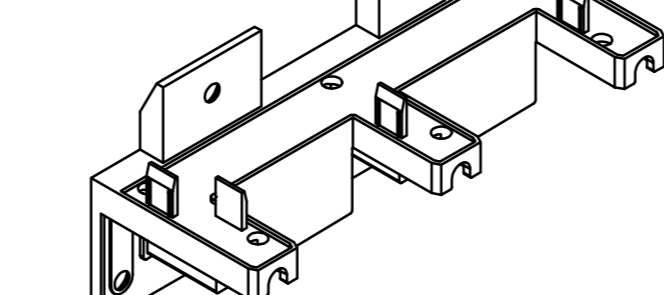

606186 сі
-> 100084 + IU| 207186 IX| 409184 IX| 409186

IX| Ущільнювачі