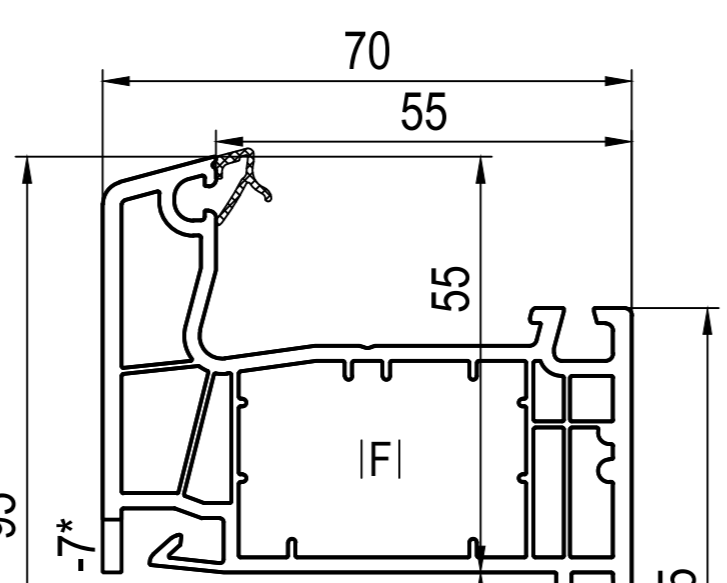

140x15 (CL)
140x17 (CL)
AI 640301, 640320
FI 229098, 229100, 229101, 249004
II 640441
PI 259304
QI 227300, 227303
VI 646370 -> IUI 247070