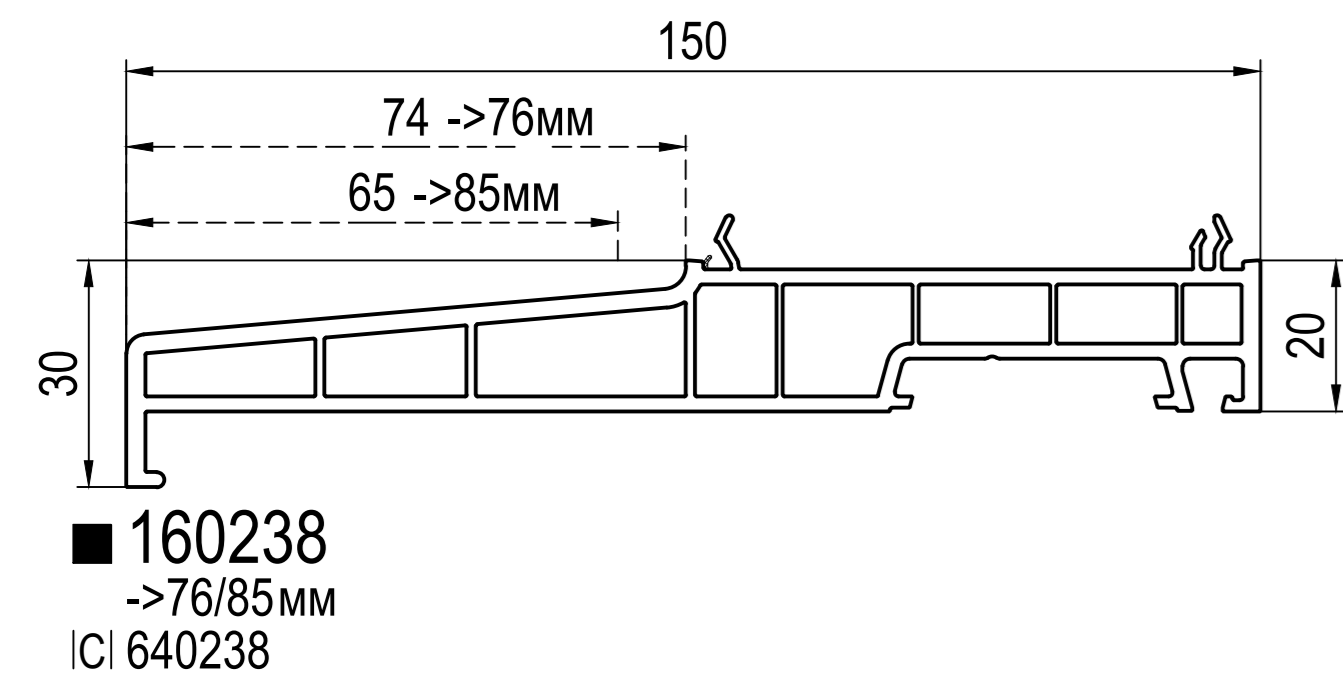

Зовнішні підвіконня