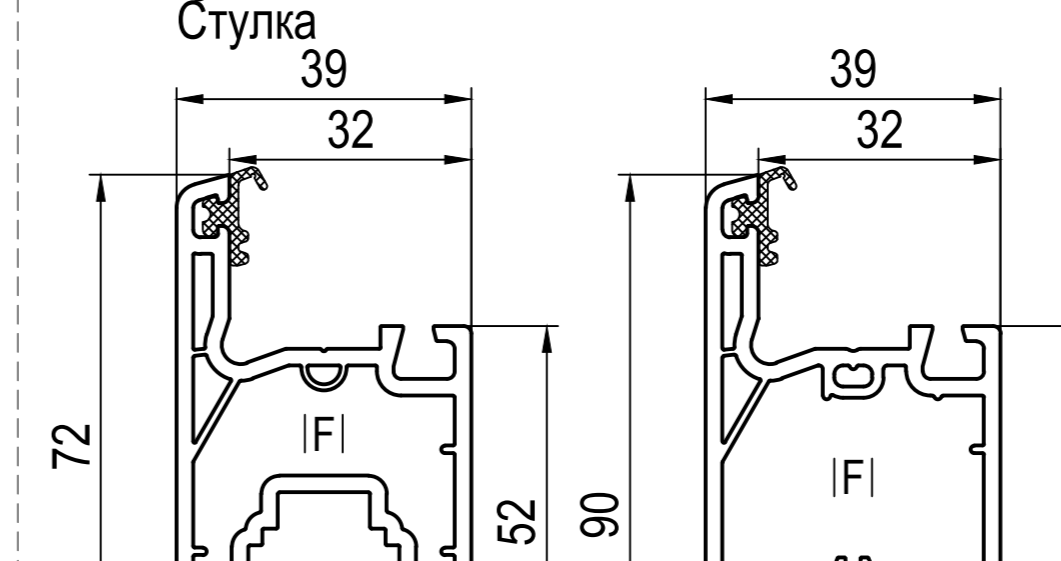

easy-slide

■ 100x72 (CL)
IA| 669919
FI| 229003, 229004
SI| 200071
ZI| 650947, 600096

■ 100x74 (CL)
IA| 669919
FI| 229005
SI| 200071
ZI| 650947, 600096

Додаткові профілі

-> Стулки / в загальному
IA| Фальцевий вкладиш 3-19мм

100286
-> 100x72, 100x74, 100x85, 100x86

600071 бі
SI| 200071

SI| Алюмінієві профілі