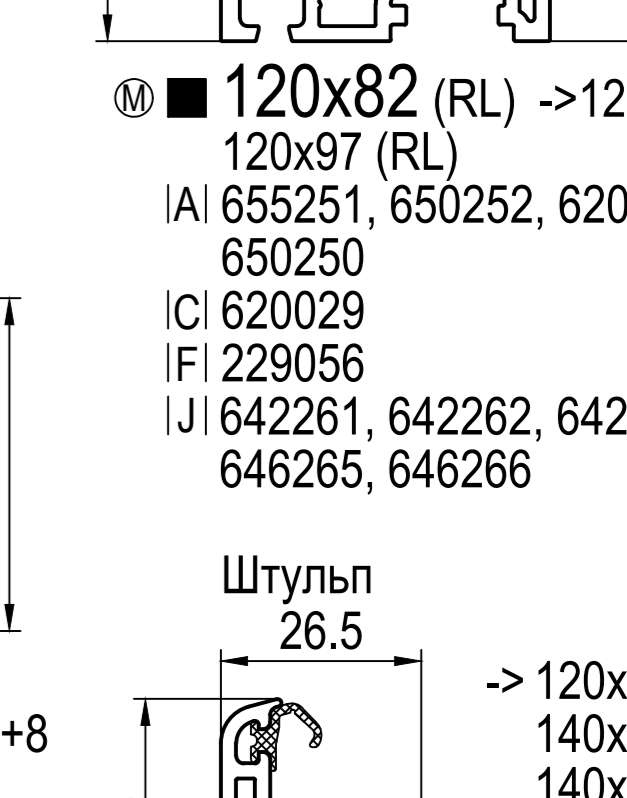

Round-line (RL)

- AD Система з ущільненням притвору
- ⊗ вклеювання скла | на вибір
- не ламінується
- ламінується
- AI фальцевий вкладиш
- CI заглушки
- DI з'єднувач
- EI з'єднувач без центрування
- FI підсилювачі
- II блок підтримки рами
- IJ вклеювання скла
- LI повітрообмін
- OI допоміжний матеріал
- QI алюм. захисний профіль порогу
- UI алюм. поріг
- XI Ущільнювачі

-> для
(CL) Classic-line
(RL) Round-line
(MB) Моноблок
чо чорний
па папірусний

Змінні ущільнювачі	Стандарт	Стандарт	Стандарт	на вибір	Basic Air max	REGEL-air®
[3.5]	[4]	[4]	[3.5]	[3.5]	[3.5]	[3.5]
Стандарт	Стандарт	TPE	Стандарт	на вибір	LI 689350 чо	LI 630315
IXI 429921 чо	IXI 479025 чо	IXI 479015 чо	IXI 429340 чо	IXI 429320 чо	на вибір	комплект
IXI 427921 па	IXI 477025 па	IXI 477015 па	IXI 420340 па	IXI - па	LI 687350 па