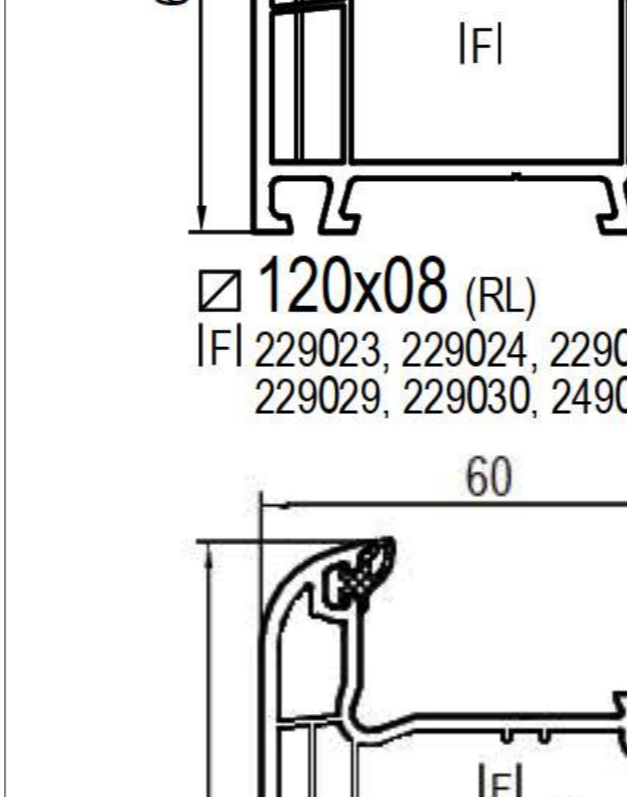

Round-line (RL)

- AD Система з ущільненням притвору
- ⊗ вклеювання скла | на вибір
- не ламінується
- ламінується
- AI фальцевий вкладиш
- CI заглушки
- DI з'єднувач
- EI з'єднувач без центрування
- FI підсилювачі
- II блок підтримки рами
- IJ вклеювання скла
- LI повітрообмін
- OI допоміжний матеріал
- QI алюм. захисний профіль порогу
- UI алюм. поріг
- XI Ущільнювачі

-> для
(CL) Classic-line
(RL) Round-line
(MB) Моноблок
чо чорний
па папірусний

Змінні ущільнювачі	Стандарт	Стандарт	Стандарт	на вибір	Basic Air max	REGEL-air®
[3.5]	[4]	[4]	[3.5]	[3.5]	[3.5]	[3.5]
Стандарт	Стандарт	TPE	Стандарт	на вибір	LI 689350 чо	LI 630315
IXI 429921 чо	IXI 479025 чо	IXI 479015 чо	IXI 429340 чо	IXI 429320 чо	на вибір	комплект
IXI 427921 па	IXI 477025 па	IXI 477015 па	IXI 420340 па	IXI - па	LI 687350 па