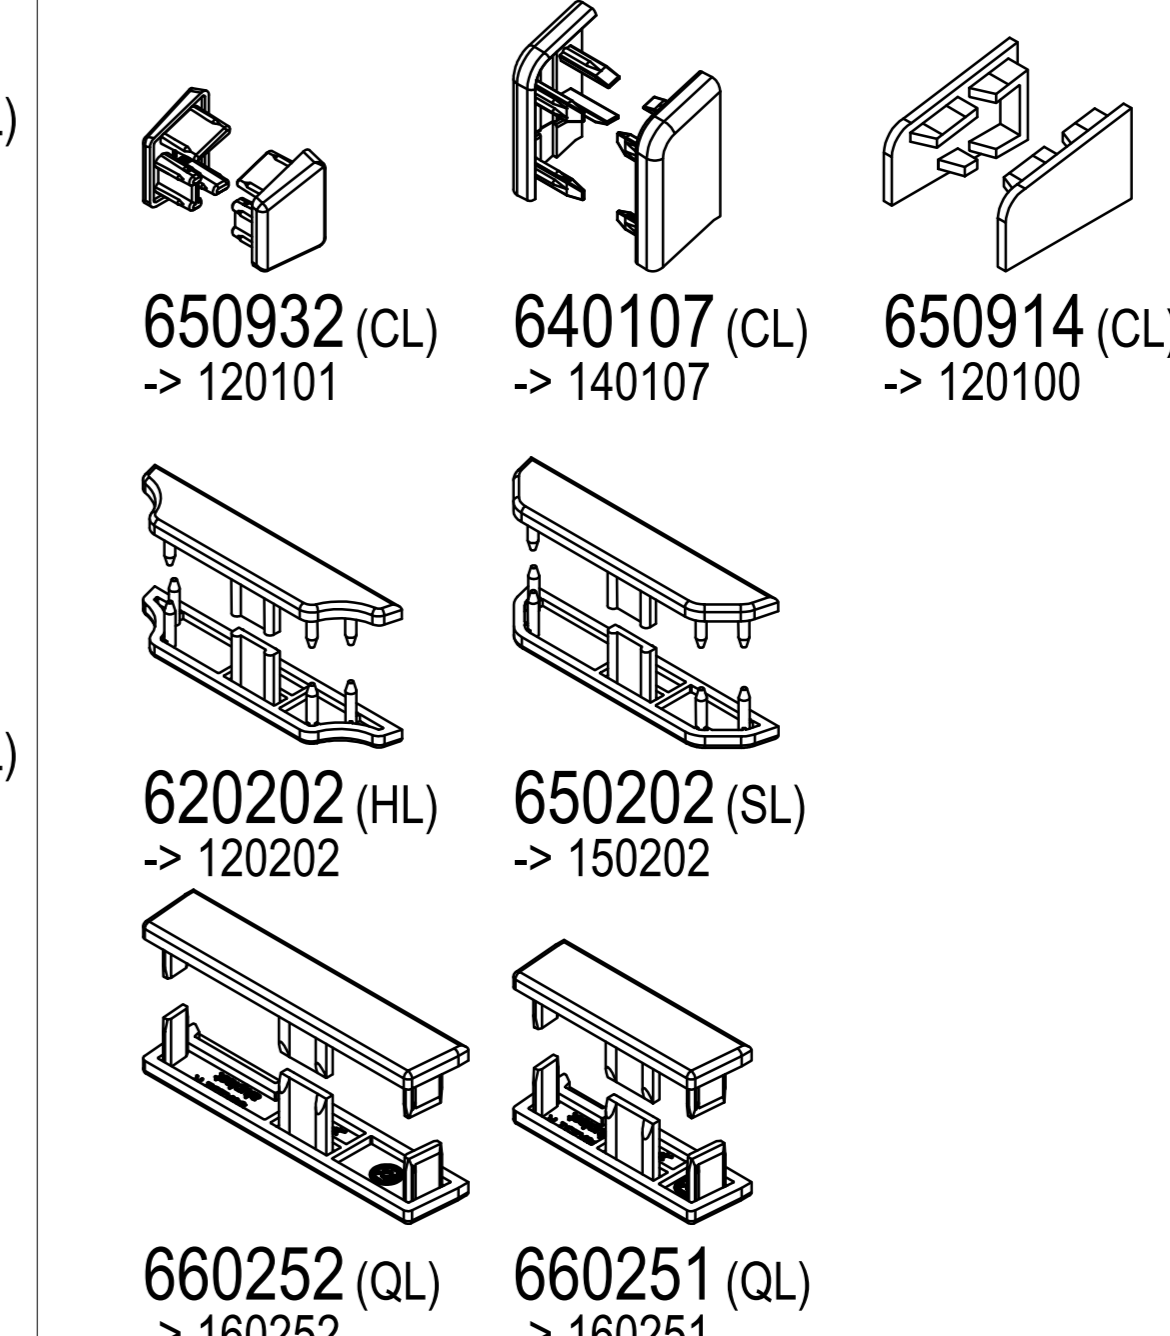

в загальному

Комплектуючі

[мм]	t	b	l	IAI	Фальцевий вкладиш	ч	ко
6	...	100	IAI	-	чорний	~	6
5	50	100	IAI	640305	зе		
5	40	100	IAI	660948	зе		
5	34	100	IAI	659938	зе		
5	28	100	IAI	659908	зе		
5	25	90	IAI	659907	зе		
5	12	100	IAI	669944	зе		
4	50	100	IAI	640304	жо		
4	40	100	IAI	660947	жо		
4	34	100	IAI	659937	жо		
4	28	100	IAI	669910	жо		
4	20	100	IAI	669920	жо		
3	50	100	IAI	640303	че		
3	40	100	IAI	660946	че		
3	34	100	IAI	659936	че		
3	28	100	IAI	669911	че		
3	20	100	IAI	669919	че		
3	12	100	IAI	669922	че		
2	50	100	IAI	640306	си		
2	40	100	IAI	660945	си		
2	34	100	IAI	659935	си		
2	28	100	IAI	669912	си		
2	25	90	IAI	659906	си		
2	20	100	IAI	660916	си		
2	12	100	IAI	660911	си		
1	25	90	IAI	659905	бі		
0	-	-	-	-	білий	~	0
0	-	-	-	-	не потрібно	~	0

620320 24мм
620321 3мм

TI алюм. протизливова полиця

259082 (CL)
GI 659923

IXI Ущільнювачі

420250 бі
421250 ко
423250 ох
429250 чо

429334 чо
427334 па

449251 чо
па

ICI заглушки

ICI пістон / засувки

III монтаж / монтажний анкер

IKI Заглушки зливних отворів / дренажний проф.

□ не ламінується
■ ламінація

-> для

(CL) Classic-line
(QL) Qube-line
(SL) Soft-line
(HL) Historik-line

ко коричневий
ох охра
че чорний
па папірусний
бі білий

Монтажна ширина
->60мм ->IDEAL 2000
->70мм ->IDEAL 4000
->76мм ->energeto neo
->85мм ->IDEAL 7000 / 8000
... ->IDEAL 2000 - 8000