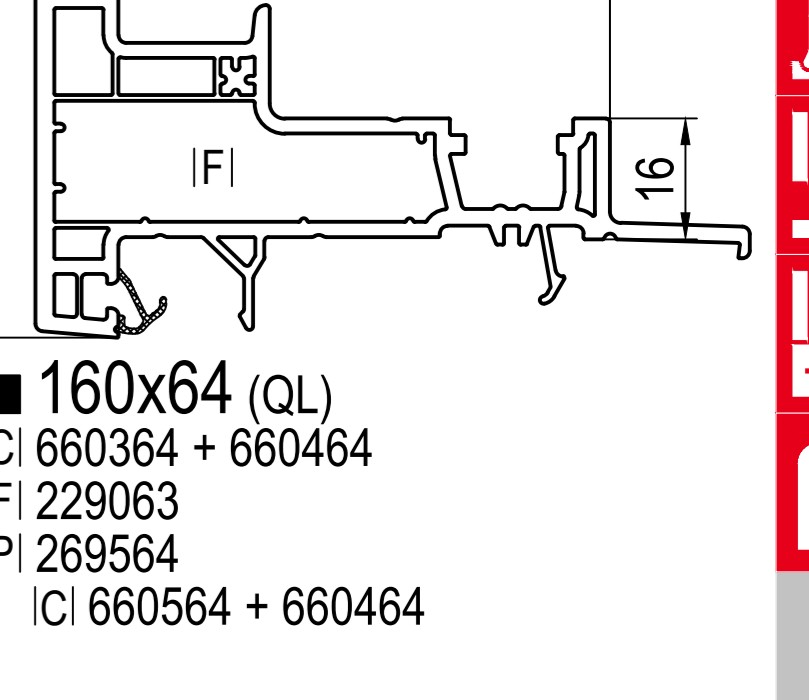

■ 160x66 (QL)
IC 660366 + 660466
FI 259105, 259106, 259107, 269066
PI 269566
IC 660566 + 660466